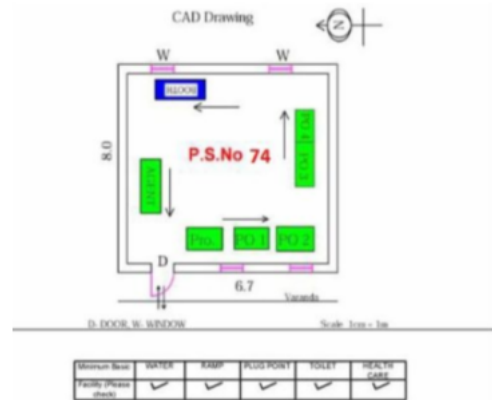

Google Map View

Polling Station Building Front View

Polling Station Front View

Cad View

Key MAP View

சட்டமன்றத் தொகுதியின் எண் மற்றும் பெயர் : 90-சேலம் (தெற்கு)
பிரிவு எண் மற்றும் பெயர் 1-சேலம் (மா), கோ 54, தர்மலிங்கம் தெரு 1