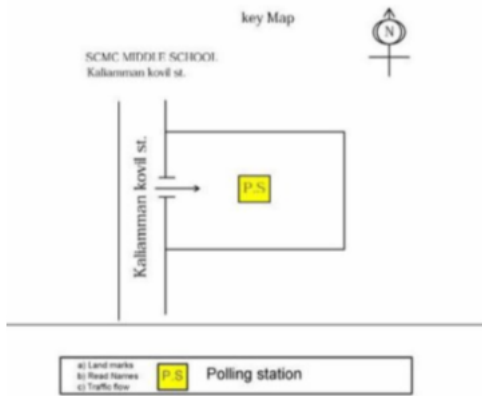

Google Map View

Polling Station Building Front View

Polling Station Front View

Cad View

Key MAP View

சட்டமன்றத் தொகுதியின் எண் மற்றும் பெயர் : 90-சேலம் (தெற்கு)
பிரிவு எண் மற்றும் பெயர் 1-சேலம் (மா), கோ 54, தர்மலிங்கம் தெரு 1