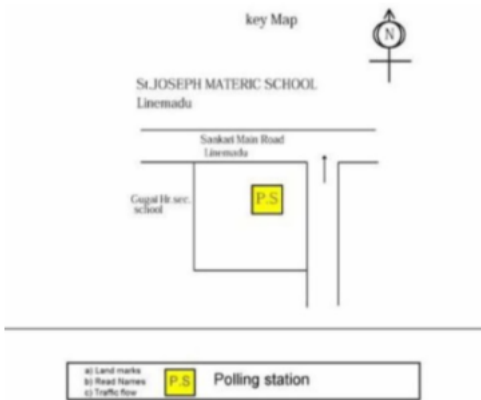

3. வாக்குச் சாவடியின் விவரங்கள்		
வாக்குச் சாவடியின் எண் மற்றும் பெயர் : 88 - கோகுல விலாஸ் பாடசாலை மெயின் பிளாக் சஞ்சீவராயன்பேட்டை குள்ளப்பன் தெரு அருகில், கிழக்கு பார்த்த தாரசு கட்டிடத்தின் தெற்கு பகுதி வாக்குச் சாவடியின் முகவரி : கோகுல விலாஸ் பாடசாலை மெயின் பிளாக் சஞ்சீவராயன்பேட்டை குள்ளப்பன் தெரு அருகில், சேலம்-636006	வாக்குச் சாவடியின் வகைப்பாடு (ஆண்/பெண்/பொது)	பொது
	துணை வாக்குச் சாவடிகளின் எண்ணிக்கை :	0

Google Map View

Polling Station Building Front View

Polling Station Front View

Cad View

Key MAP View

சட்டமன்றத் தொகுதியின் எண் மற்றும் பெயர் : 90-சேலம் (தெற்கு)
பிரிவு எண் மற்றும் பெயர் 1-சேலம் (மா), கோ 54, சீரங்கன்தெரு3