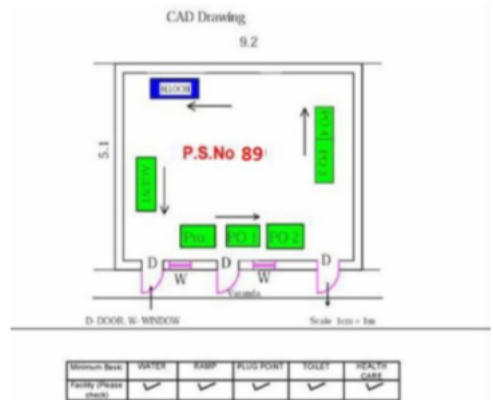

Google Map View

Polling Station Building Front View

Polling Station Front View

Cad View

Key MAP View

சட்டமன்றத் தொகுதியின் எண் மற்றும் பெயர் : 90-சேலம் (தெற்கு)
பிரிவு எண் மற்றும் பெயர் 1-சேலம் (மா), கோ 54, சீரங்கன்தெரு3