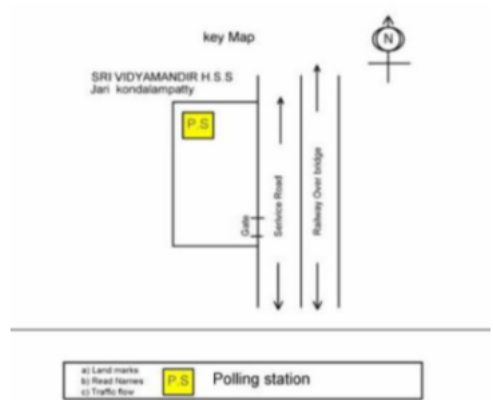

Google Map View

Polling Station Building Front View

Polling Station Front View

Cad View

Key MAP View

1 பெயர் : மூர்த்தி - தந்தையின் பெயர்: பெருமாள் - வீட்டு எண் : 1 வயது : 54 பாலினம் : ஆண் Photo is available IYE1570878	2 பெயர் : உமாராணி - கணவர் பெயர்: மூர்த்தி - வீட்டு எண் : 1 வயது : 50 பாலினம் : பெண் Photo is available IYE1570886	3 பெயர் : பாபு - தந்தையின் பெயர்: பழனி - வீட்டு எண் : 1 வயது : 32 பாலினம் : ஆண் Photo is available IYE0608885
4 பெயர் : கார்த்திகேயன் - தந்தையின் பெயர்: மூர்த்தி - வீட்டு எண் : 1-1 வயது : 29 பாலினம் : ஆண் Photo is available IYE1056001	5 பெயர் : சியாமளா தந்தையின் பெயர்: மூர்த்தி வீட்டு எண் : 1/1 வயது : 25 பாலினம் : பெண் Photo is available IYE1438076	6 பெயர் : பவித்ரா தந்தையின் பெயர்: மூர்த்தி பெருமாள் வீட்டு எண் : 1/1 வயது : 23 பாலினம் : பெண் Photo is available IYE2114049
7 பெயர் : பெருமாள் - தந்தையின் பெயர்: ஆறுமுகம் - வீட்டு எண் : 2 வயது : 81 பாலினம் : ஆண் Photo is available BDW1278712	8 பெயர் : பாலகிருஷ்ணன் - தந்தையின் பெயர்: பெருமாள் - வீட்டு எண் : 2 வயது : 56 பாலினம் : ஆண் Photo is available IYE1570894	9 பெயர் : லட்சுமி - கணவர் பெயர்: பாலகிருஷ்ணன் - வீட்டு எண் : 2 வயது : 53 பாலினம் : பெண் Photo is available IYE1570902
10 பெயர் : அறிவழகன் - தந்தையின் பெயர்: பாலகிருஷ்ணன் - வீட்டு எண் : 2-2 வயது : 33 பாலினம் : ஆண் Photo is available IYE0503904	11 பெயர் : சரண்யா கா கணவர் பெயர்: தமிழரசன் வீட்டு எண் : 2-2 வயது : 32 பாலினம் : பெண் Photo is available UUH1052158	12 பெயர் : தமிழரசன் தந்தையின் பெயர்: பாலகிருஷ்ணன் - வீட்டு எண் : 2-2 வயது : 32 பாலினம் : ஆண் Photo is available IYE0608901
13 பெயர் : வளர்மதி - தந்தையின் பெயர்: ஹரிதாஸ் - வீட்டு எண் : 3 வயது : 55 பாலினம் : பெண் Photo is available IYE1378777	14 பெயர் : ஏழுமலை - தந்தையின் பெயர்: சின்னப்பன் - வீட்டு எண் : 3 வயது : 48 பாலினம் : ஆண் Photo is available BDW1471259	15 பெயர் : தமிழரசி - கணவர் பெயர்: ஏழுமலை - வீட்டு எண் : 3 வயது : 41 பாலினம் : பெண் Photo is available BDW1998392
16 பெயர் : பூபதி தந்தையின் பெயர்: ஏழுமலை வீட்டு எண் : 3 வயது : 22 பாலினம் : ஆண் Photo is available IYE2371631	17 பெயர் : அமுதவள்ளி தந்தையின் பெயர்: ஹரிதாஸ் வீட்டு எண் : 3/14 வயது : 24 பாலினம் : பெண் Photo is available IYE2154722	18 பெயர் : கலைவாணி - தந்தையின் பெயர்: பழனிசாமி - வீட்டு எண் : 4 வயது : 33 பாலினம் : பெண் Photo is available IYE0608927
19 பெயர் : பவித்ரன் - தந்தையின் பெயர்: பழனியம்மாள் - வீட்டு எண் : 4-81 வயது : 33 பாலினம் : ஆண் Photo is available IYE0503862	20 பெயர் : பழனிசாமி - தந்தையின் பெயர்: குப்பன் - வீட்டு எண் : 5 வயது : 62 பாலினம் : ஆண் Photo is available IYE1570928	21 பெயர் : தனபாக்கியம் - கணவர் பெயர்: பழனிசாமி - வீட்டு எண் : 5 வயது : 59 பாலினம் : பெண் Photo is available IYE1570936
22 பெயர் : மதியழகன் - தந்தையின் பெயர்: பழனிசாமி - வீட்டு எண் : 5 வயது : 41 பாலினம் : ஆண் Photo is available BDW1991223	23 பெயர் : விமலா - கணவர் பெயர்: மதியழகன் - வீட்டு எண் : 5 வயது : 34 பாலினம் : பெண் Photo is available IYE1313006	24 பெயர் : சபரிநாதன் தந்தையின் பெயர்: செல்வம் வீட்டு எண் : 5 வயது : 19 பாலினம் : ஆண் Photo is available IYE2471001
25 பெயர் : பழனியம்மாள் கணவர் பெயர்: சேட்டு வீட்டு எண் : 5/14 வயது : 64 பாலினம் : பெண் Photo is available IYE2525640	26 பெயர் : சுப்பிரமணி - தந்தையின் பெயர்: கோட்டமாரி - வீட்டு எண் : 7 வயது : 58 பாலினம் : ஆண் Photo is available IYE1570977	27 பெயர் : கிருஷ்ணம்மாள் - கணவர் பெயர்: சுப்பிரமணி - வீட்டு எண் : 7 வயது : 53 பாலினம் : பெண் Photo is available BDW1990431
28 பெயர் : ரஞ்சிதா - கணவர் பெயர்: முருகன் - வீட்டு எண் : 7/41/1 வயது : 46 பாலினம் : பெண் Photo is available BDW1990332	29 பெயர் : அழகம்மாள் - கணவர் பெயர்: சின்னக்கண்ணு - வீட்டு எண் : 8 வயது : 61 பாலினம் : பெண் Photo is available BDW1996149	30 பெயர் : சின்னன்னன் - தந்தையின் பெயர்: காவேரி - வீட்டு எண் : 8-1 வயது : 66 பாலினம் : ஆண் Photo is available IYE1570985