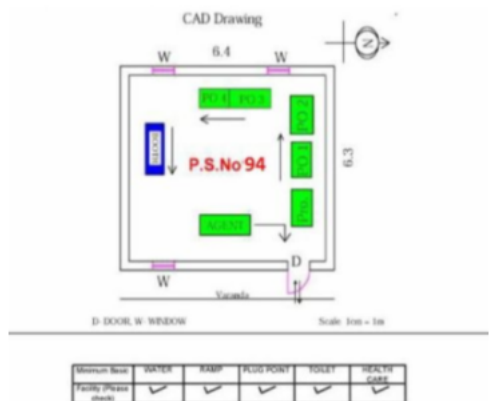

வாக்காளர் பதிவு அலுவலரின்  
கையொப்பம்

Nazri Naksha

Google Map View

Polling Station Building Front View

Polling Station Front View

Cad View

Key MAP View

|   |  |   |
|---|--|---|
| 1<br>பெயர் : வருதராஜ் -<br>தந்தையின் பெயர்: கிருஷ்ணசெட்டி -<br>வீட்டு எண் : 1<br>வயது : 71 பாலினம் : ஆண்<br>Photo is available        | 2<br>பெயர் : ஜெகதீசன் -<br>தந்தையின் பெயர்: பொன்னுசாமி -<br>வீட்டு எண் : 1<br>வயது : 70 பாலினம் : ஆண்<br>Photo is available            | 3<br>பெயர் : சரஸ்வதி -<br>கணவர் பெயர்: வருதராஜ் -<br>வீட்டு எண் : 1<br>வயது : 66 பாலினம் : பெண்<br>Photo is available           |
| 4<br>பெயர் : முருகேசன் -<br>தந்தையின் பெயர்: செங்கோடன்<br>பிள்ளை -<br>வீட்டு எண் : 1<br>வயது : 58 பாலினம் : ஆண்<br>Photo is available | 5<br>பெயர் : ராதாகிருஷ்ணன் -<br>தந்தையின் பெயர்: சின்னன்னகவுண்டர் -<br>வீட்டு எண் : 1<br>வயது : 57 பாலினம் : ஆண்<br>Photo is available | 6<br>பெயர் : செல்வி -<br>கணவர் பெயர்: ரங்கராஜ் -<br>வீட்டு எண் : 1<br>வயது : 56 பாலினம் : பெண்<br>Photo is available            |
| 7<br>பெயர் : தனலட்சுமி -<br>கணவர் பெயர்: ரங்கநாதன் -<br>வீட்டு எண் : 1<br>வயது : 50 பாலினம் : பெண்<br>Photo is available              | 8<br>பெயர் : விஜயகுமார் -<br>தந்தையின் பெயர்: சொந்தர ராஜன் -<br>வீட்டு எண் : 1<br>வயது : 47 பாலினம் : ஆண்<br>Photo is available        | 9<br>பெயர் : யசோதா -<br>கணவர் பெயர்: விஜயகுமார் -<br>வீட்டு எண் : 1<br>வயது : 37 பாலினம் : பெண்<br>Photo is available           |
| 10<br>பெயர் : தேவராஜ் -<br>தந்தையின் பெயர்: துளசிதாஸ் -<br>வீட்டு எண் : 1<br>வயது : 36 பாலினம் : ஆண்<br>Photo is available            | 11<br>பெயர் : முரளிகிருஷ்ணன் -<br>தந்தையின் பெயர்: சண்முகம் -<br>வீட்டு எண் : 1<br>வயது : 35 பாலினம் : ஆண்<br>Photo is available       | 12<br>பெயர் : பெருமாள் -<br>தந்தையின் பெயர்: ரங்கநாதன் -<br>வீட்டு எண் : 1<br>வயது : 31 பாலினம் : ஆண்<br>Photo is available     |
| 13<br>பெயர் : ரம்யா -<br>தந்தையின் பெயர்: செல்வராஜ் -<br>வீட்டு எண் : 1<br>வயது : 31 பாலினம் : பெண்<br>Photo is available             | 14<br>பெயர் : சவுண்டம்மாள் -<br>தந்தையின் பெயர்: மூர்த்தி -<br>வீட்டு எண் : 1<br>வயது : 31 பாலினம் : பெண்<br>Photo is available        | 15<br>பெயர் : ஜீவானந்தம் -<br>தந்தையின் பெயர்: தங்கராஜ் -<br>வீட்டு எண் : 1<br>வயது : 31 பாலினம் : ஆண்<br>Photo is available    |
| 16<br>பெயர் : ஹேமலதா -<br>கணவர் பெயர்: தேவராஜ் -<br>வீட்டு எண் : 1<br>வயது : 30 பாலினம் : பெண்<br>Photo is available                  | 17<br>பெயர் : கோபாலகிருஷ்ணன் -<br>தந்தையின் பெயர்: ரவிச்சந்திரன் -<br>வீட்டு எண் : 1<br>வயது : 29 பாலினம் : ஆண்<br>Photo is available  | 18<br>பெயர் : நிவேதா -<br>தந்தையின் பெயர்: முருகேசன் -<br>வீட்டு எண் : 1<br>வயது : 29 பாலினம் : பெண்<br>Photo is available      |
| 19<br>பெயர் : முரளிதரன்<br>தந்தையின் பெயர்: முருகசுந்தரம் -<br>வீட்டு எண் : 1<br>வயது : 28 பாலினம் : ஆண்<br>Photo is available        | 20<br>பெயர் : நவீன் குமார் -<br>தந்தையின் பெயர்: முருகேசன் -<br>வீட்டு எண் : 1<br>வயது : 27 பாலினம் : ஆண்<br>Photo is available        | 21<br>பெயர் : கிரண் -<br>தந்தையின் பெயர்: புகழேந்தி -<br>வீட்டு எண் : 1<br>வயது : 27 பாலினம் : ஆண்<br>Photo is available        |
| 22<br>பெயர் : மாதேஸ்வரன் -<br>தந்தையின் பெயர்: வேணுகோபால் -<br>வீட்டு எண் : 1-1<br>வயது : 54 பாலினம் : ஆண்<br>Photo is available      | 23<br>பெயர் : ரங்கநாதன் -<br>தந்தையின் பெயர்: சீனிவாசன் -<br>வீட்டு எண் : 1-1<br>வயது : 54 பாலினம் : ஆண்<br>Photo is available         | 24<br>பெயர் : மல்லிகா -<br>கணவர் பெயர்: மாதேஸ் -<br>வீட்டு எண் : 1-1<br>வயது : 45 பாலினம் : பெண்<br>Photo is available          |
| 25<br>பெயர் : ரம்யாதேவி -<br>கணவர் பெயர்: குமார் -<br>வீட்டு எண் : 1-1<br>வயது : 37 பாலினம் : பெண்<br>Photo is available              | 26<br>பெயர் : பூந்தர் -<br>தந்தையின் பெயர்: குமார் -<br>வீட்டு எண் : 1-1<br>வயது : 33 பாலினம் : ஆண்<br>Photo is available              | 27<br>பெயர் : தர்ஷினி பி<br>தந்தையின் பெயர்: பிரபாகரன் கோ<br>வீட்டு எண் : 1/1<br>வயது : 21 பாலினம் : பெண்<br>Photo is available |
| 28<br>பெயர் : ஓபம்மாள் -<br>கணவர் பெயர்: பெருமாள் -<br>வீட்டு எண் : 1-3<br>வயது : 73 பாலினம் : பெண்<br>Photo is available             | 29<br>பெயர் : மகேஸ் -<br>கணவர் பெயர்: மாதேஸ் -<br>வீட்டு எண் : 1-3<br>வயது : 46 பாலினம் : பெண்<br>Photo is available                   | 30<br>பெயர் : யுவராஜ் -<br>தந்தையின் பெயர்: சண்முகம் -<br>வீட்டு எண் : 1-5<br>வயது : 32 பாலினம் : ஆண்<br>Photo is available     |