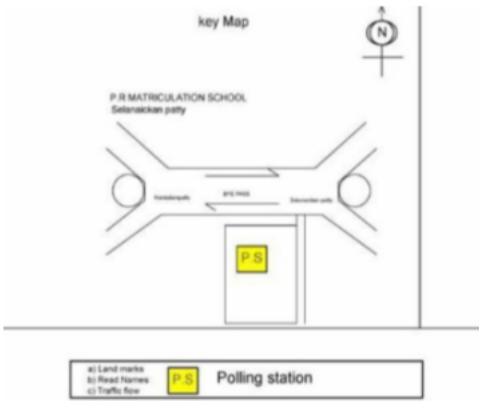

வாக்காளர் பதிவு அலுவலரின்  
கையொப்பம்

Nazri Naksha

Google Map View

Polling Station Building Front View

Polling Station Front View

Cad View

Key MAP View

|   |  |   |
|---|--|---|
| 1<br>பெயர் : வருதராஜ் -<br>தந்தையின் பெயர்: கிருஷ்ணசெட்டி -<br>வீட்டு எண் : 1<br>வயது : 71 பாலினம் : ஆண்<br>Photo is available        | 2<br>பெயர் : ஜெகதீசன் -<br>தந்தையின் பெயர்: பொன்னுசாமி -<br>வீட்டு எண் : 1<br>வயது : 70 பாலினம் : ஆண்<br>Photo is available            | 3<br>பெயர் : சரஸ்வதி -<br>கணவர் பெயர்: வருதராஜ் -<br>வீட்டு எண் : 1<br>வயது : 66 பாலினம் : பெண்<br>Photo is available           |
| 4<br>பெயர் : முருகேசன் -<br>தந்தையின் பெயர்: செங்கோடன்<br>பிள்ளை -<br>வீட்டு எண் : 1<br>வயது : 58 பாலினம் : ஆண்<br>Photo is available | 5<br>பெயர் : ராதாகிருஷ்ணன் -<br>தந்தையின் பெயர்: சின்னன்னகவுண்டர் -<br>வீட்டு எண் : 1<br>வயது : 57 பாலினம் : ஆண்<br>Photo is available | 6<br>பெயர் : செல்வி -<br>கணவர் பெயர்: ரங்கராஜ் -<br>வீட்டு எண் : 1<br>வயது : 56 பாலினம் : பெண்<br>Photo is available            |
| 7<br>பெயர் : தனலட்சுமி -<br>கணவர் பெயர்: ரங்கநாதன் -<br>வீட்டு எண் : 1<br>வயது : 50 பாலினம் : பெண்<br>Photo is available              | 8<br>பெயர் : விஜயகுமார் -<br>தந்தையின் பெயர்: சொந்தர ராஜன் -<br>வீட்டு எண் : 1<br>வயது : 47 பாலினம் : ஆண்<br>Photo is available        | 9<br>பெயர் : யசோதா -<br>கணவர் பெயர்: விஜயகுமார் -<br>வீட்டு எண் : 1<br>வயது : 37 பாலினம் : பெண்<br>Photo is available           |
| 10<br>பெயர் : தேவராஜ் -<br>தந்தையின் பெயர்: துளசிதாஸ் -<br>வீட்டு எண் : 1<br>வயது : 36 பாலினம் : ஆண்<br>Photo is available            | 11<br>பெயர் : முரளிகிருஷ்ணன் -<br>தந்தையின் பெயர்: சண்முகம் -<br>வீட்டு எண் : 1<br>வயது : 35 பாலினம் : ஆண்<br>Photo is available       | 12<br>பெயர் : பெருமாள் -<br>தந்தையின் பெயர்: ரங்கநாதன் -<br>வீட்டு எண் : 1<br>வயது : 31 பாலினம் : ஆண்<br>Photo is available     |
| 13<br>பெயர் : ரம்யா -<br>தந்தையின் பெயர்: செல்வராஜ் -<br>வீட்டு எண் : 1<br>வயது : 31 பாலினம் : பெண்<br>Photo is available             | 14<br>பெயர் : சவுண்டம்மாள் -<br>தந்தையின் பெயர்: மூர்த்தி -<br>வீட்டு எண் : 1<br>வயது : 31 பாலினம் : பெண்<br>Photo is available        | 15<br>பெயர் : ஜீவானந்தம் -<br>தந்தையின் பெயர்: தங்கராஜ் -<br>வீட்டு எண் : 1<br>வயது : 31 பாலினம் : ஆண்<br>Photo is available    |
| 16<br>பெயர் : ஹேமலதா -<br>கணவர் பெயர்: தேவராஜ் -<br>வீட்டு எண் : 1<br>வயது : 30 பாலினம் : பெண்<br>Photo is available                  | 17<br>பெயர் : கோபாலகிருஷ்ணன் -<br>தந்தையின் பெயர்: ரவிச்சந்திரன் -<br>வீட்டு எண் : 1<br>வயது : 29 பாலினம் : ஆண்<br>Photo is available  | 18<br>பெயர் : நிவேதா -<br>தந்தையின் பெயர்: முருகேசன் -<br>வீட்டு எண் : 1<br>வயது : 29 பாலினம் : பெண்<br>Photo is available      |
| 19<br>பெயர் : முரளிதரன்<br>தந்தையின் பெயர்: முருகசுந்தரம் -<br>வீட்டு எண் : 1<br>வயது : 28 பாலினம் : ஆண்<br>Photo is available        | 20<br>பெயர் : நவீன் குமார் -<br>தந்தையின் பெயர்: முருகேசன் -<br>வீட்டு எண் : 1<br>வயது : 27 பாலினம் : ஆண்<br>Photo is available        | 21<br>பெயர் : கிரண் -<br>தந்தையின் பெயர்: புகழேந்தி -<br>வீட்டு எண் : 1<br>வயது : 27 பாலினம் : ஆண்<br>Photo is available        |
| 22<br>பெயர் : மாதேஸ்வரன் -<br>தந்தையின் பெயர்: வேணுகோபால் -<br>வீட்டு எண் : 1-1<br>வயது : 54 பாலினம் : ஆண்<br>Photo is available      | 23<br>பெயர் : ரங்கநாதன் -<br>தந்தையின் பெயர்: சீனிவாசன் -<br>வீட்டு எண் : 1-1<br>வயது : 54 பாலினம் : ஆண்<br>Photo is available         | 24<br>பெயர் : மல்லிகா -<br>கணவர் பெயர்: மாதேஸ் -<br>வீட்டு எண் : 1-1<br>வயது : 45 பாலினம் : பெண்<br>Photo is available          |
| 25<br>பெயர் : ரம்யாதேவி -<br>கணவர் பெயர்: குமார் -<br>வீட்டு எண் : 1-1<br>வயது : 37 பாலினம் : பெண்<br>Photo is available              | 26<br>பெயர் : பூந்தர் -<br>தந்தையின் பெயர்: குமார் -<br>வீட்டு எண் : 1-1<br>வயது : 33 பாலினம் : ஆண்<br>Photo is available              | 27<br>பெயர் : தர்ஷினி பி<br>தந்தையின் பெயர்: பிரபாகரன் கோ<br>வீட்டு எண் : 1/1<br>வயது : 21 பாலினம் : பெண்<br>Photo is available |
| 28<br>பெயர் : ஓபம்மாள் -<br>கணவர் பெயர்: பெருமாள் -<br>வீட்டு எண் : 1-3<br>வயது : 73 பாலினம் : பெண்<br>Photo is available             | 29<br>பெயர் : மகேஸ் -<br>கணவர் பெயர்: மாதேஸ் -<br>வீட்டு எண் : 1-3<br>வயது : 46 பாலினம் : பெண்<br>Photo is available                   | 30<br>பெயர் : யுவராஜ் -<br>தந்தையின் பெயர்: சண்முகம் -<br>வீட்டு எண் : 1-5<br>வயது : 32 பாலினம் : ஆண்<br>Photo is available     |