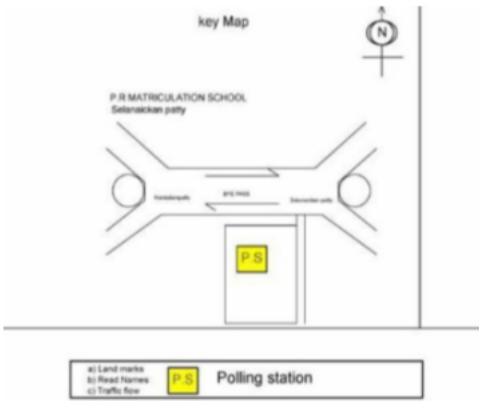

Google Map View

Polling Station Building Front View

Polling Station Front View

Cad View

Key MAP View

1 பெயர் : சித்துராஜ் - தந்தையின் பெயர்: பொன்னுசாமி - வீட்டு எண் : 1 வயது : 78 பாலினம் : ஆண் Photo is available	IYE1709047	2 பெயர் : ராஜேந்திரன் - தந்தையின் பெயர்: தங்கவேலு - வீட்டு எண் : 1 வயது : 68 பாலினம் : ஆண் Photo is available	IYE0801779	3 பெயர் : வடிவுபிரியா - கணவர் பெயர்: துரை - வீட்டு எண் : 1 வயது : 48 பாலினம் : பெண் Photo is available	IYE0501155
4 பெயர் : மாயவன் - தந்தையின் பெயர்: முத்தையன் - வீட்டு எண் : 1 வயது : 46 பாலினம் : ஆண் Photo is available	HKR3466083	5 பெயர் : சாந்தி - கணவர் பெயர்: கணேசன் - வீட்டு எண் : 1 வயது : 46 பாலினம் : பெண் Photo is available	IYE1158682	6 பெயர் : பிரமோ - கணவர் பெயர்: கனகராஜ் - வீட்டு எண் : 1 வயது : 43 பாலினம் : பெண் Photo is available	IYE1158625
7 பெயர் : கோகிலா - கணவர் பெயர்: மோகன்ராஜ் - வீட்டு எண் : 1 வயது : 38 பாலினம் : பெண் Photo is available	IYE1321835	8 பெயர் : முகமது ஜாவித் - தந்தையின் பெயர்: பிச்சை முகமது - வீட்டு எண் : 1 வயது : 38 பாலினம் : ஆண் Photo is available	IYE0507897	9 பெயர் : சௌதா முகமது ஜாவித் - கணவர் பெயர்: முகமது ஜாவித் - வீட்டு எண் : 1 வயது : 36 பாலினம் : பெண் Photo is available	IYE1230630
10 பெயர் : உஷா - கணவர் பெயர்: மாயாவன் - வீட்டு எண் : 1 வயது : 36 பாலினம் : பெண் Photo is available	IYE0455311	11 பெயர் : பரணி - கணவர் பெயர்: மருதமுத்து - வீட்டு எண் : 1 வயது : 35 பாலினம் : பெண் Photo is available	IYE1284173	12 பெயர் : சதீஸ்பிரபாகரன் - தந்தையின் பெயர்: தினகரன் - வீட்டு எண் : 1 வயது : 32 பாலினம் : ஆண் Photo is available	IYE0801761
13 பெயர் : யுவராணி - தந்தையின் பெயர்: கணேசன் - வீட்டு எண் : 1 வயது : 31 பாலினம் : பெண் Photo is available	IYE0869040	14 பெயர் : ராஜ்குமார் - தந்தையின் பெயர்: தனசேகர் - வீட்டு எண் : 1 வயது : 29 பாலினம் : ஆண் Photo is available	IYE1230556	15 பெயர் : பாலமுருகன் - தந்தையின் பெயர்: தங்கமணி - வீட்டு எண் : 1 வயது : 28 பாலினம் : ஆண் Photo is available	IYE1230549
16 பெயர் : இராஜபிரபு - தந்தையின் பெயர்: ரவி - வீட்டு எண் : 1 வயது : 28 பாலினம் : ஆண் Photo is available	IYE1230671	17 பெயர் : மல்லிகா - கணவர் பெயர்: சண்முகம் - வீட்டு எண் : 1-1 வயது : 63 பாலினம் : பெண் Photo is available	IYE1711803	18 பெயர் : மாதேஸ் - தந்தையின் பெயர்: சேவி - வீட்டு எண் : 1-2 வயது : 55 பாலினம் : ஆண் Photo is available	IYE1711811
19 பெயர் : ராணி - கணவர் பெயர்: மாதேஸ் - வீட்டு எண் : 1-2 வயது : 51 பாலினம் : பெண் Photo is available	IYE1711829	20 பெயர் : ரகு தந்தையின் பெயர்: கணேசன் வீட்டு எண் : 1/9 வயது : 37 பாலினம் : ஆண் Photo is available	IYE2169720	21 பெயர் : நந்தினி கணவர் பெயர்: ரகு வீட்டு எண் : 1/9 வயது : 30 பாலினம் : பெண் Photo is available	IYE2169746
22 பெயர் : ஸ்ரீ தானு கண்ணன் தந்தையின் பெயர்: கண்ணன் வீட்டு எண் : 1-10ஏ வயது : 25 பாலினம் : ஆண் Photo is available	IYE2169936	23 பெயர் : புருஷோத்தமன் தந்தையின் பெயர்: சரவணன் வீட்டு எண் : 1/23ஏ வயது : 26 பாலினம் : ஆண் Photo is available	IYE2087989	24 பெயர் : ஆரிஃப் தந்தையின் பெயர்: இஸ்மாயில் வீட்டு எண் : 1/35 வயது : 21 பாலினம் : ஆண் Photo is available	IYE2528784
25 பெயர் : சீனிவாசன் - தந்தையின் பெயர்: அமிர்தலிங்கம் - வீட்டு எண் : 1/42 வயது : 50 பாலினம் : ஆண் Photo is available	HKR3453735	26 பெயர் : கலா - கணவர் பெயர்: சீனிவாசன் - வீட்டு எண் : 1/42 வயது : 46 பாலினம் : பெண் Photo is available	HKR3453743	27 பெயர் : திருராம் தந்தையின் பெயர்: சீனிவாசன் வீட்டு எண் : 1/42 வயது : 22 பாலினம் : ஆண் Photo is available	IYE2343747
28 பெயர் : கதிரேசன் தந்தையின் பெயர்: சீனிவாசன் வீட்டு எண் : 1-42 வயது : 20 பாலினம் : ஆண் Photo is available	IYE2386399	29 பெயர் : தேவராஜ் - தந்தையின் பெயர்: கணேசன் - வீட்டு எண் : 1-54 வயது : 33 பாலினம் : ஆண் Photo is available	IYE0528356	30 பெயர் : சாலமோன் சந்தோஷ் தந்தையின் பெயர்: ஜார்ஜ் வில்லியம் வீட்டு எண் : 1/56 வயது : 22 பாலினம் : ஆண் Photo is available	IYE2253862