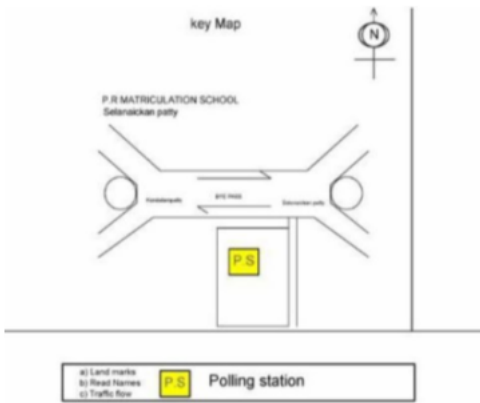

3. வாக்குச் சாவடியின் விவரங்கள்

வாக்குச் சாவடியின் எண் மற்றும் பெயர் : 94 - வள்ளுவர் கல்வி நிதி உதவி பெறும் பள்ளி, சண்முகா நகர், தெற்கு பார்த்த தார்சு கட்டிடத்தின் மையப்பகுதி வாக்குச் சாவடியின் முகவரி : வள்ளுவர் கல்வி நிதி உதவி பெறும் பள்ளி, சண்முகா நகர், சேலம்	வாக்குச் சாவடியின் வகைப்பாடு (ஆண்/பெண்/பொது)	பொது
	துணை வாக்குச் சாவடிகளின் எண்ணிக்கை :	0

Google Map View

Polling Station Building Front View

Polling Station Front View

Cad View

Key MAP View

சட்டமன்றத் தொகுதியின் எண் மற்றும் பெயர் : 90-சேலம் (தெற்கு)
பிரிவு எண் மற்றும் பெயர் : 1-சேலம் (மா), கோ 59, வசந்த நகர் முதல் தெரு