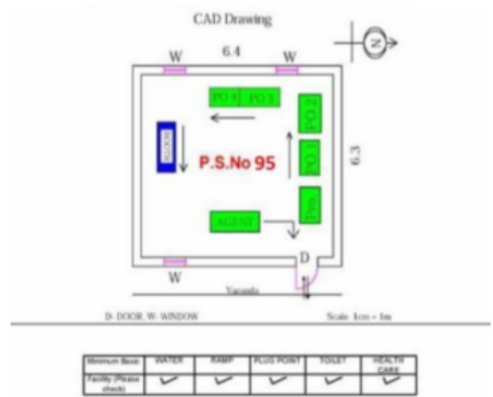

Google Map View

Polling Station Building Front View

Polling Station Front View

Cad View

Key MAP View

சட்டமன்றத் தொகுதியின் எண் மற்றும் பெயர் : 90-சேலம் (தெற்கு)
பிரிவு எண் மற்றும் பெயர் : 1-சேலம் (மா), கோ 59, வசந்த நகர் முதல் தெரு