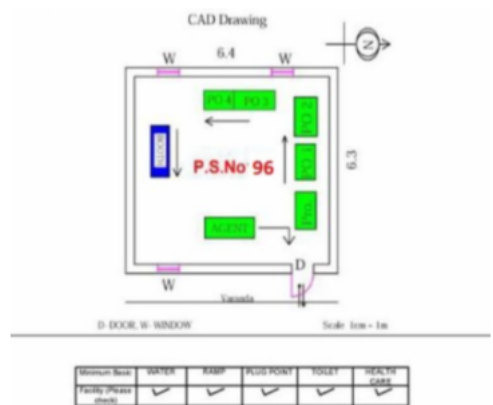

Google Map View

Polling Station Building Front View

Polling Station Front View

Cad View

Key MAP View

<p># 1</p> <p>பெயர் : நிஜாப் கான்ப தந்தையின் பெயர்: பகர்தீன் வீட்டு எண் : 1/15-1, வயது : 49 பாலினம் : ஆண்</p> <p>HKR4830964</p> <p>Photo is available</p>	<p>2</p> <p>பெயர் : சக்திஜனார்தனன் - தந்தையின் பெயர்: தொட்டண்ணன் - வீட்டு எண் : 1-85 வயது : 34 பாலினம் : ஆண்</p> <p>IYE0657502</p> <p>Photo is available</p>	<p>3</p> <p>பெயர் : மலர்கொடி - கணவர் பெயர்: செல்வக்குமார் - வீட்டு எண் : 1-190 வயது : 53 பாலினம் : பெண்</p> <p>IYE0321422</p> <p>Photo is available</p>
<p>4</p> <p>பெயர் : பாலசுப்ரமணி - தந்தையின் பெயர்: ஜெகதீசன் - வீட்டு எண் : 1-273 வயது : 34 பாலினம் : ஆண்</p> <p>IYE0455493</p> <p>Photo is available</p>	<p>5</p> <p>பெயர் : மோகன் - தந்தையின் பெயர்: ஜெகதீசன் - வீட்டு எண் : 1-273 வயது : 27 பாலினம் : ஆண்</p> <p>IYE1348960</p> <p>Photo is available</p>	<p>6</p> <p>பெயர் : கிருஷ்ணராஜ் - தந்தையின் பெயர்: அப்பையன் செட்டி - வீட்டு எண் : 1-283 வயது : 81 பாலினம் : ஆண்</p> <p>IYE0322495</p> <p>Photo is available</p>
<p>7</p> <p>பெயர் : நாகநந்தினி கணவர் பெயர்: ஜீவானந்தம் வீட்டு எண் : 1-283 வயது : 27 பாலினம் : பெண்</p> <p>IYE1529684</p> <p>Photo is available</p>	<p>8</p> <p>பெயர் : மோகனப்ரியா கணவர் பெயர்: முரளி கிருஷ்ணன் வீட்டு எண் : 1-283 வயது : 26 பாலினம் : பெண்</p> <p>IYE1515683</p> <p>Photo is available</p>	<p>9</p> <p>பெயர் : தரண்குமார் - தந்தையின் பெயர்: ஜோதிபாசு - வீட்டு எண் : 1-286 வயது : 29 பாலினம் : ஆண்</p> <p>IYE1157692</p> <p>Photo is available</p>
<p>10</p> <p>பெயர் : ராதா - கணவர் பெயர்: முருகேசன் - வீட்டு எண் : 1-288 வயது : 47 பாலினம் : பெண்</p> <p>HKR3451341</p> <p>Photo is available</p>	<p>11</p> <p>பெயர் : ராஜா - தந்தையின் பெயர்: வெங்கடேஷ் - வீட்டு எண் : 2 வயது : 40 பாலினம் : ஆண்</p> <p>IYE1284652</p> <p>Photo is available</p>	<p>12</p> <p>பெயர் : சர்மிளாபாணு - கணவர் பெயர்: நிஷாகான் - வீட்டு எண் : 2/15-1 வயது : 44 பாலினம் : பெண்</p> <p>HKR3475928</p> <p>Photo is available</p>
<p>13</p> <p>பெயர் : சாகுல் ஹமீது பகுர்தீன் தந்தையின் பெயர்: பக்ருதின் - வீட்டு எண் : 2/15-1 வயது : 40 பாலினம் : ஆண்</p> <p>HKR3474020</p> <p>Photo is available</p>	<p>14</p> <p>பெயர் : அல்நயினா - கணவர் பெயர்: சாகுல்ஹமீது - வீட்டு எண் : 2/15-1 வயது : 32 பாலினம் : பெண்</p> <p>IYE0802082</p> <p>Photo is available</p>	<p>15</p> <p>பெயர் : ஃபர்தீன் நி தந்தையின் பெயர்: நிஜாப்கான் வீட்டு எண் : 2/15-1 வயது : 22 பாலினம் : ஆண்</p> <p>IYE2251734</p> <p>Photo is available</p>
<p>16</p> <p>பெயர் : முகமது ஷேக் தந்தையின் பெயர்: சாகுல் ஹமீது வீட்டு எண் : 2/15-3 வயது : 26 பாலினம் : ஆண்</p> <p>IYE1419050</p> <p>Photo is available</p>	<p>17</p> <p>பெயர் : செளந்தர பாண்டியன் தந்தையின் பெயர்: ஜீவானந்தம் வீட்டு எண் : 2/26 B வயது : 38 பாலினம் : ஆண்</p> <p>HKR3478153</p> <p>Photo is available</p>	<p>18</p> <p>பெயர் : நந்தினி - தந்தையின் பெயர்: செளந்தரபாண்டியன் வீட்டு எண் : 2/26 பீ வயது : 31 பாலினம் : பெண்</p> <p>IYE0808642</p> <p>Photo is available</p>
<p>19</p> <p>பெயர் : பாண்டியன் - தந்தையின் பெயர்: கிருஷ்ணசாமி - வீட்டு எண் : 2/32 வயது : 66 பாலினம் : ஆண்</p> <p>IYE1589704</p> <p>Photo is available</p>	<p>20</p> <p>பெயர் : ரேணுகா - கணவர் பெயர்: பாண்டியன் - வீட்டு எண் : 2/32 வயது : 59 பாலினம் : பெண்</p> <p>IYE1589209</p> <p>Photo is available</p>	<p>21</p> <p>பெயர் : நாகசுந்தரம் - தந்தையின் பெயர்: பாண்டியன் - வீட்டு எண் : 2/32 வயது : 42 பாலினம் : ஆண்</p> <p>HKR3450160</p> <p>Photo is available</p>
<p>22</p> <p>பெயர் : சசிகுமார் - தந்தையின் பெயர்: பாண்டியன் - வீட்டு எண் : 2/32 வயது : 41 பாலினம் : ஆண்</p> <p>HKR3452828</p> <p>Photo is available</p>	<p>23</p> <p>பெயர் : சிவராம் - தந்தையின் பெயர்: பாண்டியன் - வீட்டு எண் : 2/32 வயது : 38 பாலினம் : ஆண்</p> <p>HKR3450277</p> <p>Photo is available</p>	<p>24</p> <p>பெயர் : பிரபாவதி - கணவர் பெயர்: நாகசுந்தரம் - வீட்டு எண் : 2/32 வயது : 33 பாலினம் : பெண்</p> <p>IYE0656678</p> <p>Photo is available</p>
<p>25</p> <p>பெயர் : மகேஸ்வரி கணவர் பெயர்: சசிகுமார் வீட்டு எண் : 2/32 வயது : 27 பாலினம் : பெண்</p> <p>IYE1515790</p> <p>Photo is available</p>	<p>26</p> <p>பெயர் : மாலதி கணவர் பெயர்: விஜயன் வீட்டு எண் : 2/38 வயது : 43 பாலினம் : பெண்</p> <p>IYE2504900</p> <p>Photo is available</p>	<p>27</p> <p>பெயர் : ஞானேஸ்வரி தந்தையின் பெயர்: விஜயன் வீட்டு எண் : 2/38 வயது : 24 பாலினம் : பெண்</p> <p>IYE2504884</p> <p>Photo is available</p>
<p>28</p> <p>பெயர் : கீதாஞ்சலி தந்தையின் பெயர்: அறிவுழகன் வீட்டு எண் : 2-38 வயது : 21 பாலினம் : பெண்</p> <p>IYE2414993</p> <p>Photo is available</p>	<p>29</p> <p>பெயர் : கோபிநாத் தந்தையின் பெயர்: விஜயன் வீட்டு எண் : 2/38 வயது : 21 பாலினம் : ஆண்</p> <p>IYE2504918</p> <p>Photo is available</p>	<p>30</p> <p>பெயர் : ஹேமலதா தந்தையின் பெயர்: விஜயன் வீட்டு எண் : 2/38 வயது : 19 பாலினம் : பெண்</p> <p>IYE2504876</p> <p>Photo is available</p>