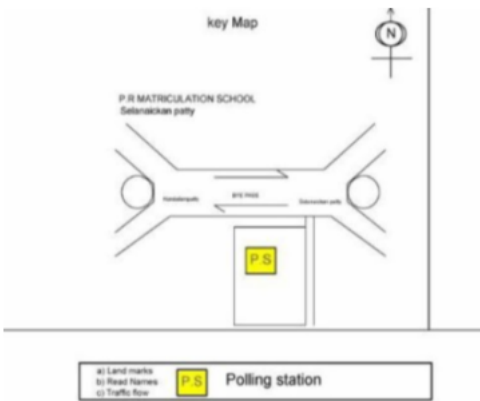

Google Map View

Polling Station Building Front View

Polling Station Front View

Cad View

Key MAP View

<p># 1</p> <p>பெயர் : நிஜாப் கான்ப தந்தையின் பெயர்: பகர்தீன் வீட்டு எண் : 1/15-1, வயது : 49 பாலினம் : ஆண்</p> <p>HKR4830964</p> <p>Photo is available</p>	<p>2</p> <p>பெயர் : சக்திஜனார்தனன் - தந்தையின் பெயர்: தொட்டண்ணன் - வீட்டு எண் : 1-85 வயது : 34 பாலினம் : ஆண்</p> <p>IYE0657502</p> <p>Photo is available</p>	<p>3</p> <p>பெயர் : மலர்கொடி - கணவர் பெயர்: செல்வக்குமார் - வீட்டு எண் : 1-190 வயது : 53 பாலினம் : பெண்</p> <p>IYE0321422</p> <p>Photo is available</p>
<p>4</p> <p>பெயர் : பாலசுப்ரமணி - தந்தையின் பெயர்: ஜெகதீசன் - வீட்டு எண் : 1-273 வயது : 34 பாலினம் : ஆண்</p> <p>IYE0455493</p> <p>Photo is available</p>	<p>5</p> <p>பெயர் : மோகன் - தந்தையின் பெயர்: ஜெகதீசன் - வீட்டு எண் : 1-273 வயது : 27 பாலினம் : ஆண்</p> <p>IYE1348960</p> <p>Photo is available</p>	<p>6</p> <p>பெயர் : கிருஷ்ணராஜ் - தந்தையின் பெயர்: அப்பையன் செட்டி - வீட்டு எண் : 1-283 வயது : 81 பாலினம் : ஆண்</p> <p>IYE0322495</p> <p>Photo is available</p>
<p>7</p> <p>பெயர் : நாகநந்தினி கணவர் பெயர்: ஜீவானந்தம் வீட்டு எண் : 1-283 வயது : 27 பாலினம் : பெண்</p> <p>IYE1529684</p> <p>Photo is available</p>	<p>8</p> <p>பெயர் : மோகனப்ரியா கணவர் பெயர்: முரளி கிருஷ்ணன் வீட்டு எண் : 1-283 வயது : 26 பாலினம் : பெண்</p> <p>IYE1515683</p> <p>Photo is available</p>	<p>9</p> <p>பெயர் : தரண்குமார் - தந்தையின் பெயர்: ஜோதிபாசு - வீட்டு எண் : 1-286 வயது : 29 பாலினம் : ஆண்</p> <p>IYE1157692</p> <p>Photo is available</p>
<p>10</p> <p>பெயர் : ராதா - கணவர் பெயர்: முருகேசன் - வீட்டு எண் : 1-288 வயது : 47 பாலினம் : பெண்</p> <p>HKR3451341</p> <p>Photo is available</p>	<p>11</p> <p>பெயர் : ராஜா - தந்தையின் பெயர்: வெங்கடேஷ் - வீட்டு எண் : 2 வயது : 40 பாலினம் : ஆண்</p> <p>IYE1284652</p> <p>Photo is available</p>	<p>12</p> <p>பெயர் : சர்மிளாபாணு - கணவர் பெயர்: நிஷாகான் - வீட்டு எண் : 2/15-1 வயது : 44 பாலினம் : பெண்</p> <p>HKR3475928</p> <p>Photo is available</p>
<p>13</p> <p>பெயர் : சாகுல் ஹமீது பகுர்தீன் தந்தையின் பெயர்: பக்ருதின் - வீட்டு எண் : 2/15-1 வயது : 40 பாலினம் : ஆண்</p> <p>HKR3474020</p> <p>Photo is available</p>	<p>14</p> <p>பெயர் : அல்நயினா - கணவர் பெயர்: சாகுல்ஹமீது - வீட்டு எண் : 2/15-1 வயது : 32 பாலினம் : பெண்</p> <p>IYE0802082</p> <p>Photo is available</p>	<p>15</p> <p>பெயர் : ஃபர்தீன் நி தந்தையின் பெயர்: நிஜாப்கான் வீட்டு எண் : 2/15-1 வயது : 22 பாலினம் : ஆண்</p> <p>IYE2251734</p> <p>Photo is available</p>
<p>16</p> <p>பெயர் : முகமது ஷேக் தந்தையின் பெயர்: சாகுல் ஹமீது வீட்டு எண் : 2/15-3 வயது : 26 பாலினம் : ஆண்</p> <p>IYE1419050</p> <p>Photo is available</p>	<p>17</p> <p>பெயர் : செளந்தர பாண்டியன் தந்தையின் பெயர்: ஜீவானந்தம் வீட்டு எண் : 2/26 B வயது : 38 பாலினம் : ஆண்</p> <p>HKR3478153</p> <p>Photo is available</p>	<p>18</p> <p>பெயர் : நந்தினி - தந்தையின் பெயர்: செளந்தரபாண்டியன் வீட்டு எண் : 2/26 பீ வயது : 31 பாலினம் : பெண்</p> <p>IYE0808642</p> <p>Photo is available</p>
<p>19</p> <p>பெயர் : பாண்டியன் - தந்தையின் பெயர்: கிருஷ்ணசாமி - வீட்டு எண் : 2/32 வயது : 66 பாலினம் : ஆண்</p> <p>IYE1589704</p> <p>Photo is available</p>	<p>20</p> <p>பெயர் : ரேணுகா - கணவர் பெயர்: பாண்டியன் - வீட்டு எண் : 2/32 வயது : 59 பாலினம் : பெண்</p> <p>IYE1589209</p> <p>Photo is available</p>	<p>21</p> <p>பெயர் : நாகசுந்தரம் - தந்தையின் பெயர்: பாண்டியன் - வீட்டு எண் : 2/32 வயது : 42 பாலினம் : ஆண்</p> <p>HKR3450160</p> <p>Photo is available</p>
<p>22</p> <p>பெயர் : சசிகுமார் - தந்தையின் பெயர்: பாண்டியன் - வீட்டு எண் : 2/32 வயது : 41 பாலினம் : ஆண்</p> <p>HKR3452828</p> <p>Photo is available</p>	<p>23</p> <p>பெயர் : சிவராம் - தந்தையின் பெயர்: பாண்டியன் - வீட்டு எண் : 2/32 வயது : 38 பாலினம் : ஆண்</p> <p>HKR3450277</p> <p>Photo is available</p>	<p>24</p> <p>பெயர் : பிரபாவதி - கணவர் பெயர்: நாகசுந்தரம் - வீட்டு எண் : 2/32 வயது : 33 பாலினம் : பெண்</p> <p>IYE0656678</p> <p>Photo is available</p>
<p>25</p> <p>பெயர் : மகேஸ்வரி கணவர் பெயர்: சசிகுமார் வீட்டு எண் : 2/32 வயது : 27 பாலினம் : பெண்</p> <p>IYE1515790</p> <p>Photo is available</p>	<p>26</p> <p>பெயர் : மாலதி கணவர் பெயர்: விஜயன் வீட்டு எண் : 2/38 வயது : 43 பாலினம் : பெண்</p> <p>IYE2504900</p> <p>Photo is available</p>	<p>27</p> <p>பெயர் : ஞானேஸ்வரி தந்தையின் பெயர்: விஜயன் வீட்டு எண் : 2/38 வயது : 24 பாலினம் : பெண்</p> <p>IYE2504884</p> <p>Photo is available</p>
<p>28</p> <p>பெயர் : கீதாஞ்சலி தந்தையின் பெயர்: அறிவுழகன் வீட்டு எண் : 2-38 வயது : 21 பாலினம் : பெண்</p> <p>IYE2414993</p> <p>Photo is available</p>	<p>29</p> <p>பெயர் : கோபிநாத் தந்தையின் பெயர்: விஜயன் வீட்டு எண் : 2/38 வயது : 21 பாலினம் : ஆண்</p> <p>IYE2504918</p> <p>Photo is available</p>	<p>30</p> <p>பெயர் : ஹேமலதா தந்தையின் பெயர்: விஜயன் வீட்டு எண் : 2/38 வயது : 19 பாலினம் : பெண்</p> <p>IYE2504876</p> <p>Photo is available</p>