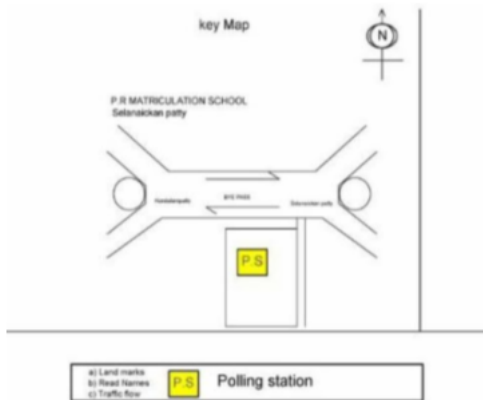

Google Map View

Polling Station Building Front View

Polling Station Front View

Cad View

Key MAP View

1 பெயர் : பழனிசாமி - தந்தையின் பெயர்: கணேசன் - வீட்டு எண் : 1-1 வயது : 78 பாலினம் : ஆண் Photo is available HKR3481389	2 பெயர் : கார்த்தி தந்தையின் பெயர்: ரமேஷ் வீட்டு எண் : 1/411 வயது : 20 பாலினம் : ஆண் Photo is available IYE2401479	3 பெயர் : திருப்பதி - தந்தையின் பெயர்: முத்துசாமி - வீட்டு எண் : 2 வயது : 56 பாலினம் : ஆண் Photo is available IYE1728039
4 பெயர் : பேபி - கணவர் பெயர்: திருப்பதி - வீட்டு எண் : 2 வயது : 53 பாலினம் : பெண் Photo is available IYE1728047	5 பெயர் : சத்யா பிரியா - கணவர் பெயர்: பிரகாஷ் - வீட்டு எண் : 2 வயது : 30 பாலினம் : பெண் Photo is available IYE1284785	6 பெயர் : கோமதி - தந்தையின் பெயர்: சண்முகம் - வீட்டு எண் : 2 வயது : 29 பாலினம் : பெண் Photo is available IYE1231034
7 பெயர் : மணிமாலா - கணவர் பெயர்: கார்த்திகேயன் - வீட்டு எண் : 2-31 வயது : 36 பாலினம் : பெண் Photo is available IYE0027235	8 பெயர் : சரவணன் - தந்தையின் பெயர்: கருப்பண்ணன் - வீட்டு எண் : 2-39 வயது : 51 பாலினம் : ஆண் Photo is available IYE1079045	9 பெயர் : ஜெயா - கணவர் பெயர்: சரவணன் - வீட்டு எண் : 2-39 வயது : 47 பாலினம் : பெண் Photo is available IYE1079037
10 பெயர் : ஹரிஹரன் தந்தையின் பெயர்: சரவணன் வீட்டு எண் : 2/39 வயது : 26 பாலினம் : ஆண் Photo is available IYE2108397	11 பெயர் : செளந்தராஜன் தந்தையின் பெயர்: செல்வராஜ் வீட்டு எண் : 2/41 வயது : 48 பாலினம் : ஆண் Photo is available IYE2102093	12 பெயர் : கோமதி - கணவர் பெயர்: செளந்தராஜன் வீட்டு எண் : 2/41 வயது : 39 பாலினம் : பெண் Photo is available HKR3467396
13 பெயர் : நாக சண்முக ராஜ் தந்தையின் பெயர்: செளந்தராஜன் வீட்டு எண் : 2/41 வயது : 19 பாலினம் : ஆண் Photo is available IYE2451359	14 பெயர் : விஜீத் தந்தையின் பெயர்: பிரபாகரன் வீட்டு எண் : 2/46 வயது : 20 பாலினம் : ஆண் Photo is available IYE2443729	15 பெயர் : ஆறுமுகம் தந்தையின் பெயர்: சின்னசாமி வீட்டு எண் : 2/143 வயது : 52 பாலினம் : ஆண் Photo is available IYE1498526
16 பெயர் : மணிகண்டன் தந்தையின் பெயர்: பழனிசாமி வீட்டு எண் : 2/244 வயது : 25 பாலினம் : ஆண் Photo is available IYE1535855	17 பெயர் : கார்த்திக் தந்தையின் பெயர்: கணேசன் வீட்டு எண் : 2/386 வயது : 44 பாலினம் : ஆண் Photo is available IYE1534445	18 பெயர் : தேவராஜ் தந்தையின் பெயர்: கார்த்திக் வீட்டு எண் : 2-386 வயது : 22 பாலினம் : ஆண் Photo is available IYE2254092
19 பெயர் : தமிழ்செல்வன் தந்தையின் பெயர்: கார்த்தி வீட்டு எண் : 2/386 வயது : 21 பாலினம் : ஆண் Photo is available IYE2447597	20 பெயர் : சத்யா பிரியா தந்தையின் பெயர்: செல்வராஜ் வீட்டு எண் : 2/390-இ வயது : 24 பாலினம் : பெண் Photo is available IYE2151272	21 பெயர் : அய்யனாரப்பன் தந்தையின் பெயர்: சுப்ரமணி வீட்டு எண் : 2/391 பெருமாள் கோவில் மேடு-9 வயது : 23 பாலினம் : ஆண் Photo is available IYE2523397
22 பெயர் : கணேசன் - தந்தையின் பெயர்: பழனிசாமி - வீட்டு எண் : 2/392 வயது : 53 பாலினம் : ஆண் Photo is available HKR1391572	23 பெயர் : சண்முகம் - தந்தையின் பெயர்: பெருமாள் - வீட்டு எண் : 2-392 வயது : 52 பாலினம் : ஆண் Photo is available IYE0581363	24 பெயர் : புனிதலட்சுமி - கணவர் பெயர்: கணேசன் - வீட்டு எண் : 2/392 வயது : 45 பாலினம் : பெண் Photo is available IYE0654046
25 பெயர் : நாகராஜ் - தந்தையின் பெயர்: முருகன் - வீட்டு எண் : 2-392 வயது : 35 பாலினம் : ஆண் Photo is available IYE0324376	26 பெயர் : கோபிநாத் தந்தையின் பெயர்: சண்முகம் வீட்டு எண் : 2/392 வயது : 27 பாலினம் : ஆண் Photo is available IYE1456003	27 பெயர் : மேகநாதன் க தந்தையின் பெயர்: கணேசன் வீட்டு எண் : 2/392 வயது : 25 பாலினம் : ஆண் Photo is available IYE2496073
28 பெயர் : சந்தியா கணவர் பெயர்: கோபிநாத் வீட்டு எண் : 2/392 வயது : 22 பாலினம் : பெண் Photo is available IYE2342897	29 பெயர் : நிர்மலா - கணவர் பெயர்: சரவணன் - வீட்டு எண் : 2-395 வயது : 36 பாலினம் : பெண் Photo is available IYE1078831	30 பெயர் : யுவராஜ் தந்தையின் பெயர்: சந்திரசேகர் வீட்டு எண் : 2/396 வயது : 26 பாலினம் : ஆண் Photo is available IYE2058907