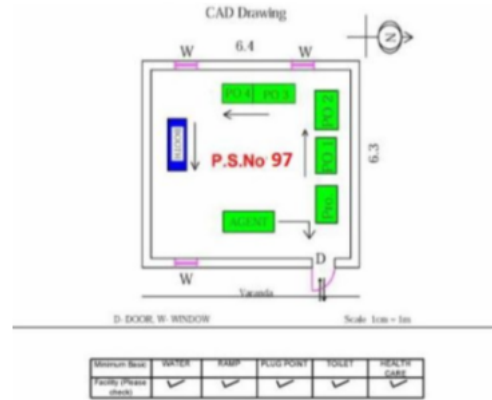

Google Map View

Polling Station Building Front View

Polling Station Front View

Cad View

Key MAP View

1 பெயர் : பழனிசாமி - தந்தையின் பெயர்: கணேசன் - வீட்டு எண் : 1-1 வயது : 78 பாலினம் : ஆண் Photo is available HKR3481389	2 பெயர் : கார்த்தி தந்தையின் பெயர்: ரமேஷ் வீட்டு எண் : 1/411 வயது : 20 பாலினம் : ஆண் Photo is available IYE2401479	3 பெயர் : திருப்பதி - தந்தையின் பெயர்: முத்துசாமி - வீட்டு எண் : 2 வயது : 56 பாலினம் : ஆண் Photo is available IYE1728039
4 பெயர் : பேபி - கணவர் பெயர்: திருப்பதி - வீட்டு எண் : 2 வயது : 53 பாலினம் : பெண் Photo is available IYE1728047	5 பெயர் : சத்யா பிரியா - கணவர் பெயர்: பிரகாஷ் - வீட்டு எண் : 2 வயது : 30 பாலினம் : பெண் Photo is available IYE1284785	6 பெயர் : கோமதி - தந்தையின் பெயர்: சண்முகம் - வீட்டு எண் : 2 வயது : 29 பாலினம் : பெண் Photo is available IYE1231034
7 பெயர் : மணிமாலா - கணவர் பெயர்: கார்த்திகேயன் - வீட்டு எண் : 2-31 வயது : 36 பாலினம் : பெண் Photo is available IYE0027235	8 பெயர் : சரவணன் - தந்தையின் பெயர்: கருப்பண்ணன் - வீட்டு எண் : 2-39 வயது : 51 பாலினம் : ஆண் Photo is available IYE1079045	9 பெயர் : ஜெயா - கணவர் பெயர்: சரவணன் - வீட்டு எண் : 2-39 வயது : 47 பாலினம் : பெண் Photo is available IYE1079037
10 பெயர் : ஹரிஹரன் தந்தையின் பெயர்: சரவணன் வீட்டு எண் : 2/39 வயது : 26 பாலினம் : ஆண் Photo is available IYE2108397	11 பெயர் : செளந்தராஜன் தந்தையின் பெயர்: செல்வராஜ் வீட்டு எண் : 2/41 வயது : 48 பாலினம் : ஆண் Photo is available IYE2102093	12 பெயர் : கோமதி - கணவர் பெயர்: செளந்தராஜன் வீட்டு எண் : 2/41 வயது : 39 பாலினம் : பெண் Photo is available HKR3467396
13 பெயர் : நாக சண்முக ராஜ் தந்தையின் பெயர்: செளந்தராஜன் வீட்டு எண் : 2/41 வயது : 19 பாலினம் : ஆண் Photo is available IYE2451359	14 பெயர் : விஜீத் தந்தையின் பெயர்: பிரபாகரன் வீட்டு எண் : 2/46 வயது : 20 பாலினம் : ஆண் Photo is available IYE2443729	15 பெயர் : ஆறுமுகம் தந்தையின் பெயர்: சின்னசாமி வீட்டு எண் : 2/143 வயது : 52 பாலினம் : ஆண் Photo is available IYE1498526
16 பெயர் : மணிகண்டன் தந்தையின் பெயர்: பழனிசாமி வீட்டு எண் : 2/244 வயது : 25 பாலினம் : ஆண் Photo is available IYE1535855	17 பெயர் : கார்த்திக் தந்தையின் பெயர்: கணேசன் வீட்டு எண் : 2/386 வயது : 44 பாலினம் : ஆண் Photo is available IYE1534445	18 பெயர் : தேவராஜ் தந்தையின் பெயர்: கார்த்திக் வீட்டு எண் : 2-386 வயது : 22 பாலினம் : ஆண் Photo is available IYE2254092
19 பெயர் : தமிழ்செல்வன் தந்தையின் பெயர்: கார்த்தி வீட்டு எண் : 2/386 வயது : 21 பாலினம் : ஆண் Photo is available IYE2447597	20 பெயர் : சத்யா பிரியா தந்தையின் பெயர்: செல்வராஜ் வீட்டு எண் : 2/390-இ வயது : 24 பாலினம் : பெண் Photo is available IYE2151272	21 பெயர் : அய்யனாரப்பன் தந்தையின் பெயர்: சுப்ரமணி வீட்டு எண் : 2/391 பெருமாள் கோவில் மேடு-9 வயது : 23 பாலினம் : ஆண் Photo is available IYE2523397
22 பெயர் : கணேசன் - தந்தையின் பெயர்: பழனிசாமி - வீட்டு எண் : 2/392 வயது : 53 பாலினம் : ஆண் Photo is available HKR1391572	23 பெயர் : சண்முகம் - தந்தையின் பெயர்: பெருமாள் - வீட்டு எண் : 2-392 வயது : 52 பாலினம் : ஆண் Photo is available IYE0581363	24 பெயர் : புனிதலட்சுமி - கணவர் பெயர்: கணேசன் - வீட்டு எண் : 2/392 வயது : 45 பாலினம் : பெண் Photo is available IYE0654046
25 பெயர் : நாகராஜ் - தந்தையின் பெயர்: முருகன் - வீட்டு எண் : 2-392 வயது : 35 பாலினம் : ஆண் Photo is available IYE0324376	26 பெயர் : கோபிநாத் தந்தையின் பெயர்: சண்முகம் வீட்டு எண் : 2/392 வயது : 27 பாலினம் : ஆண் Photo is available IYE1456003	27 பெயர் : மேகநாதன் க தந்தையின் பெயர்: கணேசன் வீட்டு எண் : 2/392 வயது : 25 பாலினம் : ஆண் Photo is available IYE2496073
28 பெயர் : சந்தியா கணவர் பெயர்: கோபிநாத் வீட்டு எண் : 2/392 வயது : 22 பாலினம் : பெண் Photo is available IYE2342897	29 பெயர் : நிர்மலா - கணவர் பெயர்: சரவணன் - வீட்டு எண் : 2-395 வயது : 36 பாலினம் : பெண் Photo is available IYE1078831	30 பெயர் : யுவராஜ் தந்தையின் பெயர்: சந்திரசேகர் வீட்டு எண் : 2/396 வயது : 26 பாலினம் : ஆண் Photo is available IYE2058907