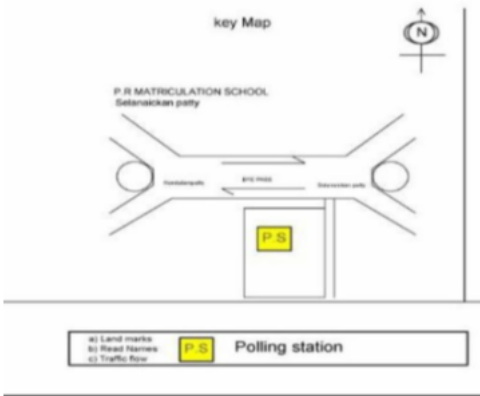

**3. வாக்குச் சாவடியின் விவரங்கள்**

வாக்குச் சாவடியின் எண் மற்றும் பெயர் : 99 - சேலம் மாநகராட்சி நடுநிலைப்பள்ளி, பாரதி நகர், மணியனூர், சேலம் -636010 வடக்கு பார்த்த தாரசு கட்டிடம் மேற்கு பகுதி வாக்குச் சாவடியின் முகவரி : சேலம் மாநகராட்சி நடுநிலைப்பள்ளி ,பாரதி நகர் , மணியனூர், சேலம்-636010	<b>வாக்குச் சாவடியின் வகைப்பாடு (ஆண்/பெண்/பொது)</b>	<b>பொது</b>
	<b>துணை வாக்குச் சாவடிகளின் எண்ணிக்கை :</b>	0

Google Map View

Polling Station Building Front View

Polling Station Front View

Cad View

Key MAP View

சட்டமன்றத் தொகுதியின் எண் மற்றும் பெயர் : 90-சேலம் (தெற்கு)  
பிரிவு எண் மற்றும் பெயர் : 1-சேலம் (மா), கோ 59 சிவசக்திநகர்,செல்வவிநாயகர்கோயில்நெடு