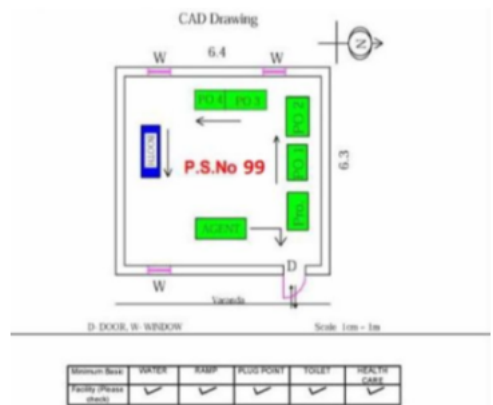

Google Map View

Polling Station Building Front View

Polling Station Front View

Cad View

Key MAP View

சட்டமன்றத் தொகுதியின் எண் மற்றும் பெயர் : 90-சேலம் (தெற்கு)  
பிரிவு எண் மற்றும் பெயர் : 1-சேலம் (மா), கோ 59 சிவசக்திநகர்,செல்வவிநாயகர்கோயில்நெடு