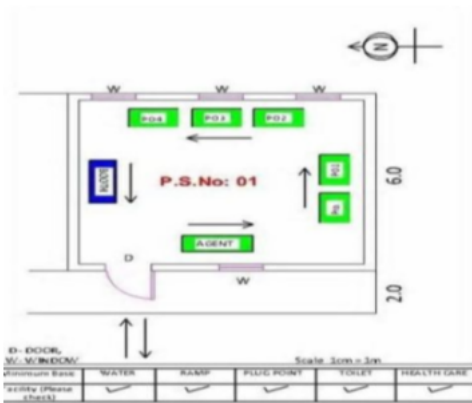

Google Map View

Polling Station Building Front View

Polling Station Front View

Cad View

Key MAP View

சட்டமன்றத் தொகுதியின் எண் மற்றும் பெயர் : 91-வீரபாண்டி  
பிரிவு எண் மற்றும் பெயர் 1-கீரபாப்பம்பாடி (வ.கி) மற்றும் (ஊ), வார்டு1, கீரபாப்பம்பாடி