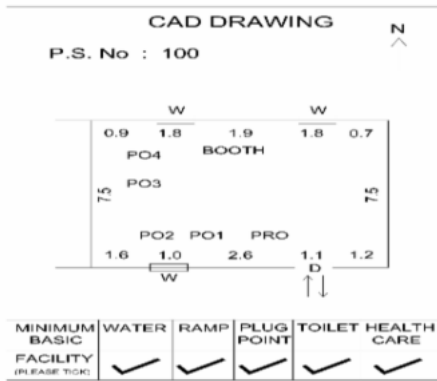

Google Map View

Polling Station Building Front View

Polling Station Front View

Cad View

Key MAP View

1 பெயர் : தீபா கணவர் பெயர்: தமிழ் அல்ஹகந் வீட்டு எண் : 1/249 வயது : 27 பாலினம் : பெண்	ROS1102490 Photo is available	2 பெயர் : மணியேல் - தந்தையின் பெயர்: சுப்ரமணி - வீட்டு எண் : 1/311எஃப் வயது : 46 பாலினம் : ஆண்	ROS0507244 Photo is available	3 பெயர் : மதுமிதா தந்தையின் பெயர்: மணியேல் வீட்டு எண் : 1/311எஃப் வயது : 20 பாலினம் : பெண்	ROS2217867 Photo is available
4 பெயர் : நாகராஜ் தந்தையின் பெயர்: மாரியப்பன் வீட்டு எண் : 1/400 வயது : 55 பாலினம் : ஆண்	ROS1866748 Photo is available	5 பெயர் : ஜோதிகா கணவர் பெயர்: சின்னமணி வீட்டு எண் : 1/400 வயது : 25 பாலினம் : பெண்	ROS1846948 Photo is available	6 பெயர் : செந்தில் அரசு தந்தையின் பெயர்: கதிர்வேல் வீட்டு எண் : 1/450 எீ வயது : 61 பாலினம் : ஆண்	ROS1988369 Photo is available
7 பெயர் : ஜோதி தந்தையின் பெயர்: செந்தில் அரசு வீட்டு எண் : 1/450 எீ வயது : 25 பாலினம் : பெண்	ROS1989318 Photo is available	S 8 பெயர் : ஜெயசுதா கணவர் பெயர்: தரமலிங்கம் வீட்டு எண் : 1/450 இ வயது : 47 பாலினம் : பெண்	ROS1989607 Photo is available	S 9 பெயர் : லோகாஷ்ரீ தந்தையின் பெயர்: தரமலிங்கம் வீட்டு எண் : 1/450 இ வயது : 23 பாலினம் : பெண்	ROS1987296 Photo is available
10 பெயர் : ரவிசுமார் தாயின் பெயர்: மனோன்மணி வீட்டு எண் : 2/242 வயது : 29 பாலினம் : ஆண்	ROS1825587 Photo is available	11 பெயர் : அய்யந்துரை அய்யந்துரை தந்தையின் பெயர்: அய்யந்துரை அய்யந்துரை வீட்டு எண் : 2/262 வயது : 42 பாலினம் : ஆண்	ROS2123826 Photo is available	12 பெயர் : சந்தோஷ் தந்தையின் பெயர்: அய்யந்துரை அய்யந்துரை வீட்டு எண் : 2/262 வயது : 21 பாலினம் : ஆண்	ROS2121739 Photo is available
13 பெயர் : புஷ்பாவள்ளி - கணவர் பெயர்: வேலு - வீட்டு எண் : 2-266A வயது : 39 பாலினம் : பெண்	ROS0205849 Photo is available	14 பெயர் : ஷாலினி கணவர் பெயர்: கலை ராகுல் வீட்டு எண் : 2/285 வயது : 25 பாலினம் : பெண்	ROS1935782 Photo is available	15 பெயர் : கலை ராகுல் தந்தையின் பெயர்: ரவிசுமார் வீட்டு எண் : 2/285 வயது : 24 பாலினம் : ஆண்	ROS1824499 Photo is available
16 பெயர் : நிஷாலினி தந்தையின் பெயர்: பெரியண்ணன் வீட்டு எண் : 2/384 வயது : 20 பாலினம் : பெண்	ROS2229433 Photo is available	17 பெயர் : பழனிமாமன் - கணவர் பெயர்: கிருஷ்ணன் - வீட்டு எண் : 2-400 வயது : 55 பாலினம் : பெண்	ROS0329631 Photo is available	18 பெயர் : ஜெயமுருகன் - தந்தையின் பெயர்: கிருஷ்ணன் - வீட்டு எண் : 2-400 வயது : 35 பாலினம் : ஆண்	ROS0594408 Photo is available
19 பெயர் : ஜீவரேகா - கணவர் பெயர்: சரவணக்குமார் - வீட்டு எண் : 2/668 ஏ வயது : 37 பாலினம் : பெண்	NEI1009703 Photo is available	20 பெயர் : முருகேசன் - தந்தையின் பெயர்: பழனி - வீட்டு எண் : 3 வயது : 49 பாலினம் : ஆண்	ROS0932624 Photo is available	21 பெயர் : சேகர் - தந்தையின் பெயர்: சிவராஜ் - வீட்டு எண் : 3 வயது : 41 பாலினம் : ஆண்	WHJ0734137 Photo is available
22 பெயர் : தங்கமணி - கணவர் பெயர்: முருகேசன் - வீட்டு எண் : 3 வயது : 40 பாலினம் : பெண்	ROS0932632 Photo is available	23 பெயர் : மணிகண்டன் - தந்தையின் பெயர்: கணேசன் - வீட்டு எண் : 3 வயது : 40 பாலினம் : ஆண்	ROS0272971 Photo is available	24 பெயர் : வனிதா - கணவர் பெயர்: சேகர் - வீட்டு எண் : 3 வயது : 36 பாலினம் : பெண்	WHJ0734145 Photo is available
25 பெயர் : கோமதி - கணவர் பெயர்: தங்கராஜ் - வீட்டு எண் : 3 வயது : 33 பாலினம் : பெண்	ROS0766626 Photo is available	26 பெயர் : ஜயம்மாள் - கணவர் பெயர்: கிருஷ்ணன் - வீட்டு எண் : 3 வயது : 33 பாலினம் : பெண்	ROS0975409 Photo is available	27 பெயர் : திலகவதி - தாயின் பெயர்: பச்சியம்மாள் - வீட்டு எண் : 3 வயது : 32 பாலினம் : பெண்	ROS0932616 Photo is available
28 பெயர் : மாலா கணவர் பெயர்: கோவிந்தராஜ் வீட்டு எண் : 3 வயது : 31 பாலினம் : பெண்	ROS2044873 Photo is available	29 பெயர் : சசிசுமார் - தந்தையின் பெயர்: மணி - வீட்டு எண் : 3 வயது : 29 பாலினம் : ஆண்	ROS0766600 Photo is available	30 பெயர் : சரவணன் - தந்தையின் பெயர்: கந்தசாமி - வீட்டு எண் : 3 வயது : 29 பாலினம் : ஆண்	ROS0932657 Photo is available