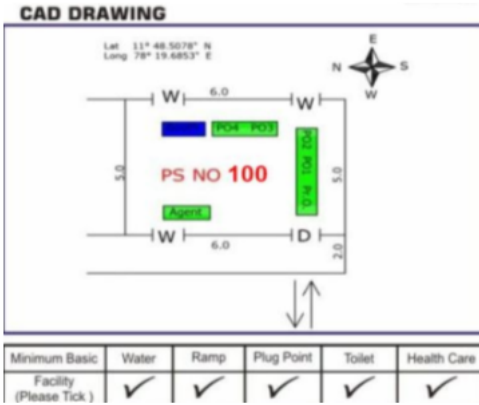

Google Map View

Polling Station Building Front View

Polling Station Front View

Cad View

Key MAP View

1 பெயர் : முருகன் - தந்தையின் பெயர்: விஸ்நாதன் - வீட்டு எண் : 1/1பீ வயது : 48 பாலினம் : ஆண்	ROS0023747 Photo is available	2 பெயர் : பழனிசாமி - தந்தையின் பெயர்: ராஜேந்திரன் - வீட்டு எண் : 1-135A வயது : 40 பாலினம் : ஆண்	HKR3689361 Photo is available	3 பெயர் : குப்புசாமி - தந்தையின் பெயர்: தேவராஜ் - வீட்டு எண் : 1-198 வயது : 36 பாலினம் : ஆண்	ROS0208033 Photo is available
4 பெயர் : புவனேஸ்வரி தாயின் பெயர்: மலர் வீட்டு எண் : 2 வயது : 25 பாலினம் : பெண்	ROS2102531 Photo is available	5 பெயர் : ராஜேஷ்வரி தாயின் பெயர்: மலர் வீட்டு எண் : 2 வயது : 20 பாலினம் : பெண்	ROS2152320 Photo is available	6 பெயர் : கோகிலா சேட்டு கணவர் பெயர்: சேட்டு வீட்டு எண் : 2/4 வயது : 33 பாலினம் : பெண்	ROS1876796 Photo is available
7 பெயர் : பாரி தந்தையின் பெயர்: வரதராஜன் வீட்டு எண் : 3 வயது : 62 பாலினம் : ஆண்	ROS1006642 Photo is available	8 பெயர் : ராணி - கணவர் பெயர்: மாது - வீட்டு எண் : 3-589 வயது : 62 பாலினம் : பெண்	ROS0507285 Photo is available	9 பெயர் : குப்பம்மாள் - கணவர் பெயர்: குப்பன் - வீட்டு எண் : 4 வயது : 70 பாலினம் : பெண்	ROS0933838 Photo is available
10 பெயர் : தேவகி - கணவர் பெயர்: கோபால் - வீட்டு எண் : 4 வயது : 57 பாலினம் : பெண்	ROS1295443 Photo is available	11 பெயர் : கோபால் - தந்தையின் பெயர்: ராமசாமி - வீட்டு எண் : 4 வயது : 57 பாலினம் : ஆண்	ROS0090647 Photo is available	12 பெயர் : லட்சுமி - கணவர் பெயர்: சுப்ரமணி - வீட்டு எண் : 4 வயது : 47 பாலினம் : பெண்	ROS0767210 Photo is available
13 பெயர் : பிரபு - தந்தையின் பெயர்: ராமச்சந்திரன் - வீட்டு எண் : 4 வயது : 42 பாலினம் : ஆண்	ROS0933762 Photo is available	14 பெயர் : மணிமேகலை - கணவர் பெயர்: வேல்மணி - வீட்டு எண் : 4 வயது : 36 பாலினம் : பெண்	ROS0767194 Photo is available	15 பெயர் : கீர்த்திகா - கணவர் பெயர்: கோவிந்தராஜ் - வீட்டு எண் : 4 வயது : 31 பாலினம் : பெண்	ROS0933846 Photo is available
16 பெயர் : பிரியா - கணவர் பெயர்: கந்தசாமி - வீட்டு எண் : 4 வயது : 31 பாலினம் : பெண்	ROS0901884 Photo is available	17 பெயர் : மணிகண்டன் - தந்தையின் பெயர்: ராணி - வீட்டு எண் : 4 வயது : 30 பாலினம் : ஆண்	ROS0901934 Photo is available	18 பெயர் : பிரியா - தந்தையின் பெயர்: கோவிந்தன் - வீட்டு எண் : 4 வயது : 29 பாலினம் : பெண்	ROS0901827 Photo is available
19 பெயர் : ராமராஜ் - தந்தையின் பெயர்: முருகன் - வீட்டு எண் : 4 வயது : 29 பாலினம் : ஆண்	ROS0901892 Photo is available	20 பெயர் : சதீஷ் - தந்தையின் பெயர்: சுந்தரம் - வீட்டு எண் : 4 வயது : 28 பாலினம் : ஆண்	ROS0901900 Photo is available	21 பெயர் : மணிமாறன் - தந்தையின் பெயர்: ராமநாதன் - வீட்டு எண் : 4 வயது : 27 பாலினம் : ஆண்	ROS0934026 Photo is available
22 பெயர் : சந்தியா - தந்தையின் பெயர்: கோவிந்தன் - வீட்டு எண் : 4 வயது : 27 பாலினம் : பெண்	ROS0933994 Photo is available	23 பெயர் : கோமதி - தந்தையின் பெயர்: குமார் - வீட்டு எண் : 4 வயது : 27 பாலினம் : பெண்	ROS0934000 Photo is available	24 பெயர் : தினேஷ் - தந்தையின் பெயர்: சுப்ரமணி - வீட்டு எண் : 4 வயது : 27 பாலினம் : ஆண்	ROS0933895 Photo is available
25 பெயர் : ரஞ்சிதா - தந்தையின் பெயர்: கோபால் - வீட்டு எண் : 4 வயது : 27 பாலினம் : பெண்	ROS0933903 Photo is available	26 பெயர் : ரஞ்சிதகுமார் - தந்தையின் பெயர்: ராமசாமி - வீட்டு எண் : 4 வயது : 27 பாலினம் : ஆண்	ROS0933945 Photo is available	27 பெயர் : கோகுலகண்ணன் - தந்தையின் பெயர்: குமார் - வீட்டு எண் : 4 வயது : 27 பாலினம் : ஆண்	ROS0933960 Photo is available
28 பெயர் : கிருஷ்ணமூர்த்தி தந்தையின் பெயர்: குமார் - வீட்டு எண் : 4 வயது : 27 பாலினம் : ஆண்	ROS0933911 Photo is available	29 பெயர் : ரோஜா கணவர் பெயர்: அனந்த் வீட்டு எண் : 4 வயது : 23 பாலினம் : பெண்	ROS2044295 Photo is available	30 பெயர் : தனலட்சுமி தந்தையின் பெயர்: சேகர் ஜெயந்தி வீட்டு எண் : 4 வயது : 22 பாலினம் : பெண்	ROS2044121 Photo is available