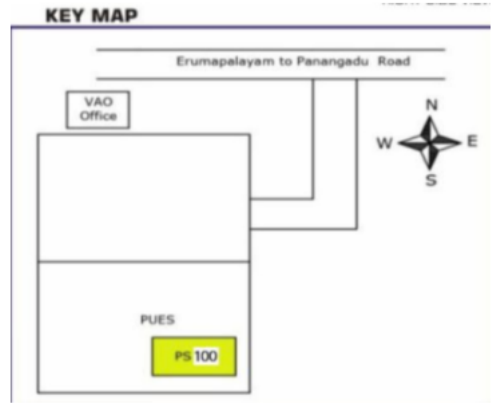

Key MAP View