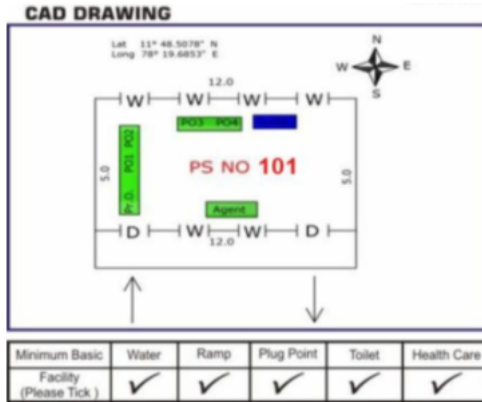

Google Map View

Polling Station Building Front View

Polling Station Front View

Cad View

Key MAP View

1	ROS1868801	பெயர் : சதீஷ்குமார் இதரர் பெயர்: கிருதிகா வீட்டு எண் : 1/106 வயது : 35 பாலினம் : ஆண்	Photo is available	2	ROS2216836	பெயர் : தாமரைசெல்வன் தந்தையின் பெயர்: முருகன் வீட்டு எண் : 1/294 வயது : 22 பாலினம் : ஆண்	Photo is available	3	ROS0273581	பெயர் : சசிகலா - தந்தையின் பெயர்: வெங்கடேஷ் - வீட்டு எண் : 2-399-a வயது : 35 பாலினம் : பெண்	Photo is available
4	ROS1941731	பெயர் : ரம்பா கணவர் பெயர்: மதியழகன் வீட்டு எண் : 3/179 வயது : 35 பாலினம் : பெண்	Photo is available	5	ROS0092031	பெயர் : வெங்கடேஷ் - தந்தையின் பெயர்: நடராஜ் - வீட்டு எண் : 3-214 வயது : 38 பாலினம் : ஆண்	Photo is available	6	ROS2313369	பெயர் : கோபி பெ தந்தையின் பெயர்: பெரியசாமி மு வீட்டு எண் : 3/344 வயது : 22 பாலினம் : ஆண்	Photo is available
7	ROS0934133	பெயர் : வருதராஜ் - தந்தையின் பெயர்: சாமு செட்டியார் - வீட்டு எண் : 4 வயது : 70 பாலினம் : ஆண்	Photo is available	8	ROS2039337	பெயர் : சூசிலா கணவர் பெயர்: விஜயராகவன் வீட்டு எண் : 4 வயது : 70 பாலினம் : பெண்	Photo is available	9	ROS0934059	பெயர் : ரத்தினம் - கணவர் பெயர்: அச்சுதன் - வீட்டு எண் : 4 வயது : 69 பாலினம் : பெண்	Photo is available
10	ROS0934174	பெயர் : பாக்கியம் - கணவர் பெயர்: வருதராஜ் - வீட்டு எண் : 4 வயது : 65 பாலினம் : பெண்	Photo is available	11	ROS1919190	பெயர் : மாதவராஜ் - தந்தையின் பெயர்: வெங்கட்டப்பெட்டியார் - வீட்டு எண் : 4 வயது : 64 பாலினம் : ஆண்	Photo is available	12	ROS2044162	பெயர் : சதாசிவம் இதரர் பெயர்: ராஜேஷ்வரி வீட்டு எண் : 4 வயது : 64 பாலினம் : ஆண்	Photo is available
13	ROS1298645	பெயர் : மகாலட்சுமி - கணவர் பெயர்: மாதவராஜ் - வீட்டு எண் : 4 வயது : 61 பாலினம் : பெண்	Photo is available	14	ROS2044154	பெயர் : ராஜேஷ்வரி கணவர் பெயர்: சதாசிவம் வீட்டு எண் : 4 வயது : 60 பாலினம் : பெண்	Photo is available	15	ROS0934109	பெயர் : சண்முகம் - தந்தையின் பெயர்: பழனிசாமி - வீட்டு எண் : 4 வயது : 59 பாலினம் : ஆண்	Photo is available
16	ROS0934141	பெயர் : தனபால் - தந்தையின் பெயர்: மணி - வீட்டு எண் : 4 வயது : 51 பாலினம் : ஆண்	Photo is available	17	ROS0934091	பெயர் : பொன்னி - கணவர் பெயர்: சண்முகம் - வீட்டு எண் : 4 வயது : 49 பாலினம் : பெண்	Photo is available	18	ROS0934125	பெயர் : சரவணன் - தந்தையின் பெயர்: வருதராஜ் - வீட்டு எண் : 4 வயது : 48 பாலினம் : ஆண்	Photo is available
19	ROS0934075	பெயர் : சூரேஷ் - தந்தையின் பெயர்: அச்சுதன் - வீட்டு எண் : 4 வயது : 48 பாலினம் : ஆண்	Photo is available	20	ROS0934117	பெயர் : பால்கர் - தந்தையின் பெயர்: வரதராஜ் - வீட்டு எண் : 4 வயது : 43 பாலினம் : ஆண்	Photo is available	21	ROS0934158	பெயர் : சந்திரகலா - கணவர் பெயர்: சரவணன் - வீட்டு எண் : 4 வயது : 42 பாலினம் : பெண்	Photo is available
22	ROS0934166	பெயர் : சிவகாமி - கணவர் பெயர்: தனபால் -- வீட்டு எண் : 4 வயது : 42 பாலினம் : பெண்	Photo is available	23	ROS0975482	பெயர் : தசுமதி பெஹரா - கணவர் பெயர்: ஜெகபந்த பெஷேரா - வீட்டு எண் : 4 வயது : 39 பாலினம் : பெண்	Photo is available	24	GMV2699312	பெயர் : கேசவன் - தந்தையின் பெயர்: மாதவராஜ் - வீட்டு எண் : 4 வயது : 38 பாலினம் : ஆண்	Photo is available
25	ROS0934182	பெயர் : சாந்த லட்சுமி - கணவர் பெயர்: பால்கர் - வீட்டு எண் : 4 வயது : 37 பாலினம் : பெண்	Photo is available	26	ROS2039303	பெயர் : தங்கவேல் இதரர் பெயர்: ஜெயராமன் வீட்டு எண் : 4 வயது : 37 பாலினம் : ஆண்	Photo is available	27	ROS0556001	பெயர் : ஜமுனா - கணவர் பெயர்: கமலக்கண்ணன் - வீட்டு எண் : 4 வயது : 34 பாலினம் : பெண்	Photo is available
28	ROS2044212	பெயர் : ஜெயராமன் தந்தையின் பெயர்: சதாசிவம் வீட்டு எண் : 4 வயது : 34 பாலினம் : ஆண்	Photo is available	29	ROS0901967	பெயர் : லீலாவதி - தந்தையின் பெயர்: கோவிந்தராஜ் - வீட்டு எண் : 4 வயது : 30 பாலினம் : பெண்	Photo is available	30	ROS0975458	பெயர் : மணிமேகலை - கணவர் பெயர்: யுவராஜ் - வீட்டு எண் : 4 வயது : 28 பாலினம் : பெண்	Photo is available