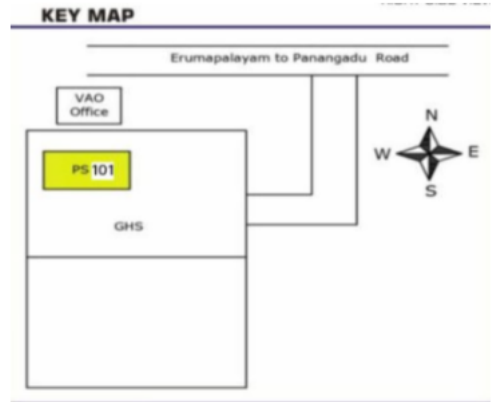

Key MAP View