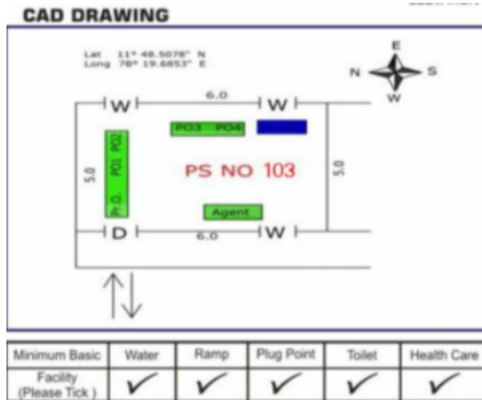

Google Map View

Polling Station Building Front View

Polling Station Front View

Cad View

Key MAP View

1	ROS0768010	பெயர் : காசியம்மாள் - தந்தையின் பெயர்: காளிமுத்து - வீட்டு எண் : 1 வயது : 38 பாலினம் : பெண்	Photo is available	2	ROS2043081	பெயர் : கார்த்திகா கணவர் பெயர்: வெங்கடேசன் வீட்டு எண் : 1 வயது : 38 பாலினம் : பெண்	Photo is available	3	HKR3689106	பெயர் : அருங்குமார் - தந்தையின் பெயர்: சுப்ரமணி - வீட்டு எண் : 1 வயது : 37 பாலினம் : ஆண்	Photo is available
4	ROS0935007	பெயர் : பாரதி - தந்தையின் பெயர்: பொன்னாமலை - வீட்டு எண் : 1 வயது : 29 பாலினம் : பெண்	Photo is available	5	ROS0935122	பெயர் : வசந்தகுமார் - தந்தையின் பெயர்: பொன்னாமலை - வீட்டு எண் : 1 வயது : 27 பாலினம் : ஆண்	Photo is available	6	ROS2039170	பெயர் : ஜாபர் ஷாதிக் தந்தையின் பெயர்: ஷாகுல் அஹமதா வீட்டு எண் : 1 வயது : 24 பாலினம் : ஆண்	Photo is available
7	HKR1427616	பெயர் : பூபதி - தந்தையின் பெயர்: பெரியசாமி - வீட்டு எண் : 1-1 வயது : 56 பாலினம் : ஆண்	Photo is available	8	ROS1318997	பெயர் : பத்மா - கணவர் பெயர்: பூபதி - வீட்டு எண் : 1-1 வயது : 51 பாலினம் : பெண்	Photo is available	9	HKR1674233	பெயர் : அறிவுழகன் - தந்தையின் பெயர்: தங்கவேல் - வீட்டு எண் : 1/1 வயது : 46 பாலினம் : ஆண்	Photo is available
10	ROS0315655	பெயர் : தீபிகா - தந்தையின் பெயர்: பூபதி - வீட்டு எண் : 1/1 வயது : 33 பாலினம் : பெண்	Photo is available	11	IYE1407261	பெயர் : சந்தியா தந்தையின் பெயர்: சுந்தர்ராஜன் வீட்டு எண் : 1/1 வயது : 27 பாலினம் : பெண்	Photo is available	12	ROS1319003	பெயர் : லட்சுமி - கணவர் பெயர்: சீரங்கன் - வீட்டு எண் : 1-1A வயது : 78 பாலினம் : பெண்	Photo is available
13	ROS1319011	பெயர் : ஜெயபால் - தந்தையின் பெயர்: சின்னண்ணன் - வீட்டு எண் : 1-1A வயது : 68 பாலினம் : ஆண்	Photo is available	14	ROS1319029	பெயர் : புஷ்பா - கணவர் பெயர்: ஜெயபால் - வீட்டு எண் : 1-1A வயது : 57 பாலினம் : பெண்	Photo is available	15	HKR3685799	பெயர் : கௌரிசங்கர் - தந்தையின் பெயர்: ஜெயபால் - வீட்டு எண் : 1-1A வயது : 40 பாலினம் : ஆண்	Photo is available
16	ROS0209387	பெயர் : சரணயா - கணவர் பெயர்: கௌரிசங்கர் - வீட்டு எண் : 1-1A வயது : 35 பாலினம் : பெண்	Photo is available	17	ROS0508739	பெயர் : கௌரி - கணவர் பெயர்: முருகன் - வீட்டு எண் : 1-1b வயது : 38 பாலினம் : பெண்	Photo is available	18	ROS2061562	பெயர் : ஸ்ரீனேகா கணவர் பெயர்: சுரேந்தர் வீட்டு எண் : 1-2 வயது : 22 பாலினம் : பெண்	Photo is available
19	ROS1319037	பெயர் : சரோஜா - கணவர் பெயர்: வடமலை - வீட்டு எண் : 1-3 வயது : 81 பாலினம் : பெண்	Photo is available	20	ROS1319045	பெயர் : விஜயன் - தந்தையின் பெயர்: வடமலை - வீட்டு எண் : 1-3 வயது : 54 பாலினம் : ஆண்	Photo is available	21	ROS1319052	பெயர் : ஜீவரத்தனம் - தந்தையின் பெயர்: வடமலை - வீட்டு எண் : 1-3 வயது : 49 பாலினம் : ஆண்	Photo is available
22	ROS1319060	பெயர் : மலர் - கணவர் பெயர்: விஜயன் - வீட்டு எண் : 1-3 வயது : 46 பாலினம் : பெண்	Photo is available	23	HKR3674132	பெயர் : லட்சுமி - கணவர் பெயர்: ஜீவரத்தனம் - வீட்டு எண் : 1-3 வயது : 41 பாலினம் : பெண்	Photo is available	24	ROS1006709	பெயர் : கோகுல் நாத் தந்தையின் பெயர்: விஜயன் வீட்டு எண் : 1/3 வயது : 26 பாலினம் : ஆண்	Photo is available
25	ROS2137362	பெயர் : ஜீ காயத்ரி தந்தையின் பெயர்: வ ஜீவரத்தினம் வீட்டு எண் : 1/3 வயது : 22 பாலினம் : பெண்	Photo is available	26	ROS2196533	பெயர் : பிருந்தாபுரி தந்தையின் பெயர்: ஜீவரத்தினம் வீட்டு எண் : 1/3 வயது : 20 பாலினம் : பெண்	Photo is available	27	ROS1319078	பெயர் : பெரியசாமி - தந்தையின் பெயர்: செங்கோடன் - வீட்டு எண் : 1-4 வயது : 66 பாலினம் : ஆண்	Photo is available
28	ROS1319607	பெயர் : மணிமேகலை - கணவர் பெயர்: பெரியசாமி - வீட்டு எண் : 1-4 வயது : 59 பாலினம் : பெண்	Photo is available	29	HKR1428176	பெயர் : தங்கதுரை - தந்தையின் பெயர்: பெரியசாமி - வீட்டு எண் : 1-4 வயது : 45 பாலினம் : ஆண்	Photo is available	30	ROS0315531	பெயர் : விஜயலட்சுமி - கணவர் பெயர்: தங்கதுரை - வீட்டு எண் : 1-4 வயது : 40 பாலினம் : பெண்	Photo is available