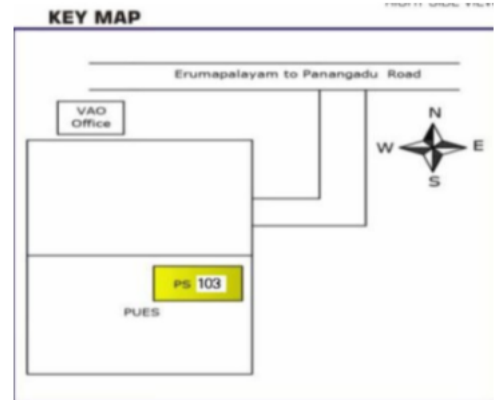

Google Map View

Polling Station Building Front View

Polling Station Front View

Cad View

Key MAP View

1	ROS0768010	பெயர் : காசியம்மாள் - தந்தையின் பெயர்: காளிமுத்து - வீட்டு எண் : 1 வயது : 38 பாலினம் : பெண்	Photo is available	2	ROS2043081	பெயர் : கார்த்திகா கணவர் பெயர்: வெங்கடேசன் வீட்டு எண் : 1 வயது : 38 பாலினம் : பெண்	Photo is available	3	HKR3689106	பெயர் : அருங்குமார் - தந்தையின் பெயர்: சுப்ரமணி - வீட்டு எண் : 1 வயது : 37 பாலினம் : ஆண்	Photo is available
4	ROS0935007	பெயர் : பாரதி - தந்தையின் பெயர்: பொன்னாமலை - வீட்டு எண் : 1 வயது : 29 பாலினம் : பெண்	Photo is available	5	ROS0935122	பெயர் : வசந்தகுமார் - தந்தையின் பெயர்: பொன்னாமலை - வீட்டு எண் : 1 வயது : 27 பாலினம் : ஆண்	Photo is available	6	ROS2039170	பெயர் : ஜாபர் ஷாதிக் தந்தையின் பெயர்: ஷாகுல் அஹமதா வீட்டு எண் : 1 வயது : 24 பாலினம் : ஆண்	Photo is available
7	HKR1427616	பெயர் : பூபதி - தந்தையின் பெயர்: பெரியசாமி - வீட்டு எண் : 1-1 வயது : 56 பாலினம் : ஆண்	Photo is available	8	ROS1318997	பெயர் : பத்மா - கணவர் பெயர்: பூபதி - வீட்டு எண் : 1-1 வயது : 51 பாலினம் : பெண்	Photo is available	9	HKR1674233	பெயர் : அறிவுழகன் - தந்தையின் பெயர்: தங்கவேல் - வீட்டு எண் : 1/1 வயது : 46 பாலினம் : ஆண்	Photo is available
10	ROS0315655	பெயர் : தீபிகா - தந்தையின் பெயர்: பூபதி - வீட்டு எண் : 1/1 வயது : 33 பாலினம் : பெண்	Photo is available	11	IYE1407261	பெயர் : சந்தியா தந்தையின் பெயர்: சுந்தர்ராஜன் வீட்டு எண் : 1/1 வயது : 27 பாலினம் : பெண்	Photo is available	12	ROS1319003	பெயர் : லட்சுமி - கணவர் பெயர்: சீரங்கன் - வீட்டு எண் : 1-1A வயது : 78 பாலினம் : பெண்	Photo is available
13	ROS1319011	பெயர் : ஜெயபால் - தந்தையின் பெயர்: சின்னண்ணன் - வீட்டு எண் : 1-1A வயது : 68 பாலினம் : ஆண்	Photo is available	14	ROS1319029	பெயர் : புஷ்பா - கணவர் பெயர்: ஜெயபால் - வீட்டு எண் : 1-1A வயது : 57 பாலினம் : பெண்	Photo is available	15	HKR3685799	பெயர் : கௌரிசங்கர் - தந்தையின் பெயர்: ஜெயபால் - வீட்டு எண் : 1-1A வயது : 40 பாலினம் : ஆண்	Photo is available
16	ROS0209387	பெயர் : சரணயா - கணவர் பெயர்: கௌரிசங்கர் - வீட்டு எண் : 1-1A வயது : 35 பாலினம் : பெண்	Photo is available	17	ROS0508739	பெயர் : கௌரி - கணவர் பெயர்: முருகன் - வீட்டு எண் : 1-1b வயது : 38 பாலினம் : பெண்	Photo is available	18	ROS2061562	பெயர் : ஸ்ரீனேகா கணவர் பெயர்: சுரேந்தர் வீட்டு எண் : 1-2 வயது : 22 பாலினம் : பெண்	Photo is available
19	ROS1319037	பெயர் : சரோஜா - கணவர் பெயர்: வடமலை - வீட்டு எண் : 1-3 வயது : 81 பாலினம் : பெண்	Photo is available	20	ROS1319045	பெயர் : விஜயன் - தந்தையின் பெயர்: வடமலை - வீட்டு எண் : 1-3 வயது : 54 பாலினம் : ஆண்	Photo is available	21	ROS1319052	பெயர் : ஜீவரத்தனம் - தந்தையின் பெயர்: வடமலை - வீட்டு எண் : 1-3 வயது : 49 பாலினம் : ஆண்	Photo is available
22	ROS1319060	பெயர் : மலர் - கணவர் பெயர்: விஜயன் - வீட்டு எண் : 1-3 வயது : 46 பாலினம் : பெண்	Photo is available	23	HKR3674132	பெயர் : லட்சுமி - கணவர் பெயர்: ஜீவரத்தனம் - வீட்டு எண் : 1-3 வயது : 41 பாலினம் : பெண்	Photo is available	24	ROS1006709	பெயர் : கோகுல் நாத் தந்தையின் பெயர்: விஜயன் வீட்டு எண் : 1/3 வயது : 26 பாலினம் : ஆண்	Photo is available
25	ROS2137362	பெயர் : ஜீ காயத்ரி தந்தையின் பெயர்: வ ஜீவரத்தினம் வீட்டு எண் : 1/3 வயது : 22 பாலினம் : பெண்	Photo is available	26	ROS2196533	பெயர் : பிருந்தாபுரி தந்தையின் பெயர்: ஜீவரத்தினம் வீட்டு எண் : 1/3 வயது : 20 பாலினம் : பெண்	Photo is available	27	ROS1319078	பெயர் : பெரியசாமி - தந்தையின் பெயர்: செங்கோடன் - வீட்டு எண் : 1-4 வயது : 66 பாலினம் : ஆண்	Photo is available
28	ROS1319607	பெயர் : மணிமேகலை - கணவர் பெயர்: பெரியசாமி - வீட்டு எண் : 1-4 வயது : 59 பாலினம் : பெண்	Photo is available	29	HKR1428176	பெயர் : தங்கதுரை - தந்தையின் பெயர்: பெரியசாமி - வீட்டு எண் : 1-4 வயது : 45 பாலினம் : ஆண்	Photo is available	30	ROS0315531	பெயர் : விஜயலட்சுமி - கணவர் பெயர்: தங்கதுரை - வீட்டு எண் : 1-4 வயது : 40 பாலினம் : பெண்	Photo is available