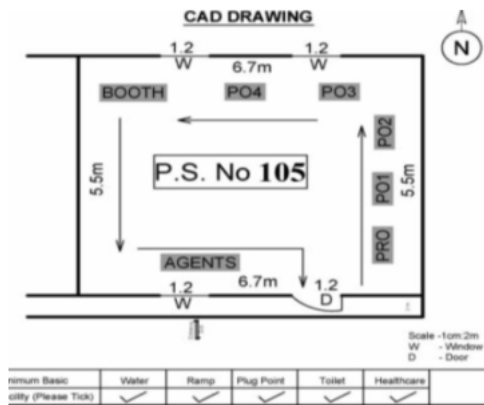

Google Map View

Polling Station Building Front View

Polling Station Front View

Cad View

Key MAP View

1 பெயர் : விமலா தேவி - கணவர் பெயர்: சுகவனம் - வீட்டு எண் : 1 வயது : 63 பாலினம் : பெண் Photo is available	ROS1366152	2 பெயர் : தமிழ்மணி - தந்தையின் பெயர்: விஜயன் - வீட்டு எண் : 1/1-3 வயது : 30 பாலினம் : ஆண் Photo is available	ROS0720110	3 பெயர் : கீர்த்திகா தமிழ்மணி கணவர் பெயர்: தமிழ்மணி வீட்டு எண் : 1/1-3 வயது : 20 பாலினம் : பெண் Photo is available	ROS2223188
4 பெயர் : கார்த்திகேயன் - தந்தையின் பெயர்: அர்த்தனாரி - வீட்டு எண் : 1-1-82 வயது : 40 பாலினம் : ஆண் Photo is available	ROS0399352	5 பெயர் : யுவராணி - கணவர் பெயர்: கார்த்திகேயன் - வீட்டு எண் : 1-1-82 வயது : 34 பாலினம் : பெண் Photo is available	ROS0399345	6 பெயர் : சவுண்டப்பன் - தந்தையின் பெயர்: சுகவனம் - வீட்டு எண் : 1-1C வயது : 43 பாலினம் : ஆண் Photo is available	ROS0675090
7 பெயர் : சம்பூரணி - கணவர் பெயர்: மாணிக்கம் - வீட்டு எண் : 1-3-1 வயது : 72 பாலினம் : பெண் Photo is available	ROS1366160	8 பெயர் : கந்தசாமி - தாயின் பெயர்: சம்பூரணி - வீட்டு எண் : 1-3-1 வயது : 47 பாலினம் : ஆண் Photo is available	ROS1366178	9 பெயர் : லோகநாயகி - கணவர் பெயர்: கந்தசாமி - வீட்டு எண் : 1-3-1 வயது : 45 பாலினம் : பெண் Photo is available	BDW3303609
10 பெயர் : ரத்தினம் - தந்தையின் பெயர்: மாணிக்கம் - வீட்டு எண் : 1-3-2 வயது : 60 பாலினம் : ஆண் Photo is available	ROS1366186	11 பெயர் : கோமதி - கணவர் பெயர்: ரத்தினம் - வீட்டு எண் : 1-3-2 வயது : 57 பாலினம் : பெண் Photo is available	BDW1313204	12 பெயர் : காசீம் - தந்தையின் பெயர்: பாஜி - வீட்டு எண் : 1-3-3 வயது : 81 பாலினம் : ஆண் Photo is available	ROS1366194
13 பெயர் : காதர்பாஷா - தந்தையின் பெயர்: காசீம் - வீட்டு எண் : 1-3-3 வயது : 48 பாலினம் : ஆண் Photo is available	BDW1426733	14 பெயர் : அலாவுதின் - தந்தையின் பெயர்: காசீம் - வீட்டு எண் : 1-3-4 வயது : 51 பாலினம் : ஆண் Photo is available	ROS1366210	15 பெயர் : தில்ஷாத் - கணவர் பெயர்: அலாவுதின் - வீட்டு எண் : 1-3-4 வயது : 46 பாலினம் : பெண் Photo is available	ROS1366228
16 பெயர் : சைதாபீ - கணவர் பெயர்: நவாப்ஷான் - வீட்டு எண் : 1-3-5 வயது : 49 பாலினம் : பெண் Photo is available	BDW2164861	17 பெயர் : சுல்தான்பாஷா - தந்தையின் பெயர்: நவாப்ஜான் - வீட்டு எண் : 1-3-5 வயது : 33 பாலினம் : ஆண் Photo is available	ROS0273987	18 பெயர் : மாபூபாஷா - தந்தையின் பெயர்: மாதர்ஷா - வீட்டு எண் : 1-3-7 வயது : 51 பாலினம் : ஆண் Photo is available	BDW3118619
# 19 பெயர் : யாஸமின் கணவர் பெயர்: சுல்தான் பாஷா வீட்டு எண் : 1/4 வயது : 31 பாலினம் : பெண் Photo is available	ROS1953942	20 பெயர் : வெங்கடேஷ் தந்தையின் பெயர்: கந்தசாமி வீட்டு எண் : 1/4-1 வயது : 30 பாலினம் : ஆண் Photo is available	ROS1953728	21 பெயர் : கீதா - கணவர் பெயர்: மோகனசுந்தரம் வீட்டு எண் : 1-6 வயது : 34 பாலினம் : பெண் Photo is available	ROS0274019
22 பெயர் : விக்னெஷ் தந்தையின் பெயர்: கந்தசாமி வீட்டு எண் : 1/6ஏ வயது : 24 பாலினம் : ஆண் Photo is available	ROS1964451	23 பெயர் : மணிகண்டன் தாயின் பெயர்: லோகநாயகி வீட்டு எண் : 1/6ஏ வயது : 22 பாலினம் : ஆண் Photo is available	ROS2175818	24 பெயர் : கிருஷ்ணன் - தந்தையின் பெயர்: இருளப்பக்கவுண்டர் - வீட்டு எண் : 1-12 வயது : 69 பாலினம் : ஆண் Photo is available	ROS0210070
25 பெயர் : பழனியம்மாள் - கணவர் பெயர்: கிருஷ்ணன் - வீட்டு எண் : 1-12 வயது : 64 பாலினம் : பெண் Photo is available	ROS0273961	26 பெயர் : சுப்ரமணி - தந்தையின் பெயர்: கிருஷ்ணன் - வீட்டு எண் : 1-12 வயது : 49 பாலினம் : ஆண் Photo is available	ROS0273946	27 பெயர் : ரமேஷ் - தந்தையின் பெயர்: கிருஷ்ணன் - வீட்டு எண் : 1-12 வயது : 46 பாலினம் : ஆண் Photo is available	ROS0273979
28 பெயர் : ராதா - கணவர் பெயர்: ரமேஷ் - வீட்டு எண் : 1-12 வயது : 36 பாலினம் : பெண் Photo is available	ROS0399378	29 பெயர் : வெங்கடேசன் - தந்தையின் பெயர்: பத்மநாபன் - வீட்டு எண் : 1-14 வயது : 53 பாலினம் : ஆண் Photo is available	ROS0399386	30 பெயர் : அமுதவேணி - கணவர் பெயர்: வெங்கடேசன் - வீட்டு எண் : 1-14 வயது : 45 பாலினம் : பெண் Photo is available	ROS0399394