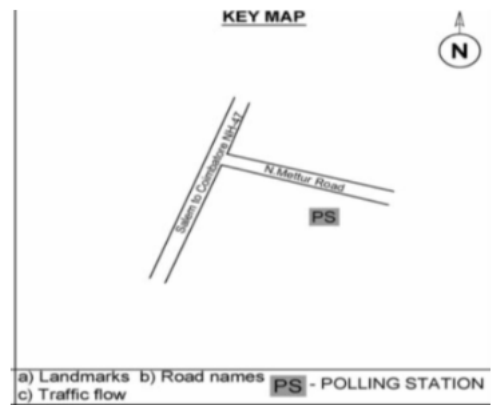

Google Map View

Polling Station Building Front View

Polling Station Front View

Cad View

Key MAP View

1 பெயர் : விமலா தேவி - கணவர் பெயர்: சுகவனம் - வீட்டு எண் : 1 வயது : 63 பாலினம் : பெண் Photo is available	ROS1366152	2 பெயர் : தமிழ்மணி - தந்தையின் பெயர்: விஜயன் - வீட்டு எண் : 1/1-3 வயது : 30 பாலினம் : ஆண் Photo is available	ROS0720110	3 பெயர் : கீர்த்திகா தமிழ்மணி கணவர் பெயர்: தமிழ்மணி வீட்டு எண் : 1/1-3 வயது : 20 பாலினம் : பெண் Photo is available	ROS2223188
4 பெயர் : கார்த்திகேயன் - தந்தையின் பெயர்: அர்த்தனாரி - வீட்டு எண் : 1-1-82 வயது : 40 பாலினம் : ஆண் Photo is available	ROS0399352	5 பெயர் : யுவராணி - கணவர் பெயர்: கார்த்திகேயன் - வீட்டு எண் : 1-1-82 வயது : 34 பாலினம் : பெண் Photo is available	ROS0399345	6 பெயர் : சவுண்டப்பன் - தந்தையின் பெயர்: சுகவனம் - வீட்டு எண் : 1-1C வயது : 43 பாலினம் : ஆண் Photo is available	ROS0675090
7 பெயர் : சம்பூரணி - கணவர் பெயர்: மாணிக்கம் - வீட்டு எண் : 1-3-1 வயது : 72 பாலினம் : பெண் Photo is available	ROS1366160	8 பெயர் : கந்தசாமி - தாயின் பெயர்: சம்பூரணி - வீட்டு எண் : 1-3-1 வயது : 47 பாலினம் : ஆண் Photo is available	ROS1366178	9 பெயர் : லோகநாயகி - கணவர் பெயர்: கந்தசாமி - வீட்டு எண் : 1-3-1 வயது : 45 பாலினம் : பெண் Photo is available	BDW3303609
10 பெயர் : ரத்தினம் - தந்தையின் பெயர்: மாணிக்கம் - வீட்டு எண் : 1-3-2 வயது : 60 பாலினம் : ஆண் Photo is available	ROS1366186	11 பெயர் : கோமதி - கணவர் பெயர்: ரத்தினம் - வீட்டு எண் : 1-3-2 வயது : 57 பாலினம் : பெண் Photo is available	BDW1313204	12 பெயர் : காசீம் - தந்தையின் பெயர்: பாஜி - வீட்டு எண் : 1-3-3 வயது : 81 பாலினம் : ஆண் Photo is available	ROS1366194
13 பெயர் : காதர்பாஷா - தந்தையின் பெயர்: காசீம் - வீட்டு எண் : 1-3-3 வயது : 48 பாலினம் : ஆண் Photo is available	BDW1426733	14 பெயர் : அலாவுதின் - தந்தையின் பெயர்: காசீம் - வீட்டு எண் : 1-3-4 வயது : 51 பாலினம் : ஆண் Photo is available	ROS1366210	15 பெயர் : தில்ஷாத் - கணவர் பெயர்: அலாவுதின் - வீட்டு எண் : 1-3-4 வயது : 46 பாலினம் : பெண் Photo is available	ROS1366228
16 பெயர் : சைதாபீ - கணவர் பெயர்: நவாப்ஷான் - வீட்டு எண் : 1-3-5 வயது : 49 பாலினம் : பெண் Photo is available	BDW2164861	17 பெயர் : சுல்தான்பாஷா - தந்தையின் பெயர்: நவாப்ஜான் - வீட்டு எண் : 1-3-5 வயது : 33 பாலினம் : ஆண் Photo is available	ROS0273987	18 பெயர் : மாபூபாஷா - தந்தையின் பெயர்: மாதர்ஷா - வீட்டு எண் : 1-3-7 வயது : 51 பாலினம் : ஆண் Photo is available	BDW3118619
# 19 பெயர் : யாஸமின் கணவர் பெயர்: சுல்தான் பாஷா வீட்டு எண் : 1/4 வயது : 31 பாலினம் : பெண் Photo is available	ROS1953942	20 பெயர் : வெங்கடேஷ் தந்தையின் பெயர்: கந்தசாமி வீட்டு எண் : 1/4-1 வயது : 30 பாலினம் : ஆண் Photo is available	ROS1953728	21 பெயர் : கீதா - கணவர் பெயர்: மோகனசுந்தரம் வீட்டு எண் : 1-6 வயது : 34 பாலினம் : பெண் Photo is available	ROS0274019
22 பெயர் : விக்னெஷ் தந்தையின் பெயர்: கந்தசாமி வீட்டு எண் : 1/6ஏ வயது : 24 பாலினம் : ஆண் Photo is available	ROS1964451	23 பெயர் : மணிகண்டன் தாயின் பெயர்: லோகநாயகி வீட்டு எண் : 1/6ஏ வயது : 22 பாலினம் : ஆண் Photo is available	ROS2175818	24 பெயர் : கிருஷ்ணன் - தந்தையின் பெயர்: இருளப்பக்கவுண்டர் - வீட்டு எண் : 1-12 வயது : 69 பாலினம் : ஆண் Photo is available	ROS0210070
25 பெயர் : பழனியம்மாள் - கணவர் பெயர்: கிருஷ்ணன் - வீட்டு எண் : 1-12 வயது : 64 பாலினம் : பெண் Photo is available	ROS0273961	26 பெயர் : சுப்ரமணி - தந்தையின் பெயர்: கிருஷ்ணன் - வீட்டு எண் : 1-12 வயது : 49 பாலினம் : ஆண் Photo is available	ROS0273946	27 பெயர் : ரமேஷ் - தந்தையின் பெயர்: கிருஷ்ணன் - வீட்டு எண் : 1-12 வயது : 46 பாலினம் : ஆண் Photo is available	ROS0273979
28 பெயர் : ராதா - கணவர் பெயர்: ரமேஷ் - வீட்டு எண் : 1-12 வயது : 36 பாலினம் : பெண் Photo is available	ROS0399378	29 பெயர் : வெங்கடேசன் - தந்தையின் பெயர்: பத்மநாபன் - வீட்டு எண் : 1-14 வயது : 53 பாலினம் : ஆண் Photo is available	ROS0399386	30 பெயர் : அமுதவேணி - கணவர் பெயர்: வெங்கடேசன் - வீட்டு எண் : 1-14 வயது : 45 பாலினம் : பெண் Photo is available	ROS0399394