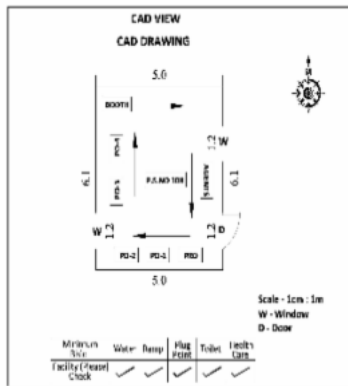

Google Map View

Polling Station Building Front View

Polling Station Front View

Cad View

Key MAP View

1 பெயர் : சந்திரசேகரன் - தந்தையின் பெயர்: தாமோதரன்செட்டி - வீட்டு எண் : 1-41 வயது : 66 பாலினம் : ஆண்	ROS1412105 Photo is available	2 பெயர் : தங்கராஜ் - தந்தையின் பெயர்: மாதேஸ்வரன் - வீட்டு எண் : 1-355 வயது : 45 பாலினம் : ஆண்	ROS0212167 Photo is available	3 பெயர் : ரூபா மு கணவர் பெயர்: தினேஷ் வீட்டு எண் : 2/33 வயது : 22 பாலினம் : பெண்	ROS2151207 Photo is available
4 பெயர் : சங்கீதா கணவர் பெயர்: வெங்கட்ராஜ் வீட்டு எண் : 2-204 வயது : 26 பாலினம் : பெண்	ROS2001741 Photo is available	5 பெயர் : சென்றாயன் - தந்தையின் பெயர்: கனகராஜ் - வீட்டு எண் : 2-369 வயது : 31 பாலினம் : ஆண்	ROS0599951 Photo is available	6 பெயர் : மெய்வேல் தந்தையின் பெயர்: கந்தன் வீட்டு எண் : 2/237 . 6 வயது : 26 பாலினம் : ஆண்	ROS2175347 Photo is available
7 பெயர் : அஜித்குமார் - தந்தையின் பெயர்: வெங்கடாஜலம் - வீட்டு எண் : 3 வயது : 28 பாலினம் : ஆண்	ROS0835520 Photo is available	8 பெயர் : சாந்தி - கணவர் பெயர்: முருகன் - வீட்டு எண் : 3-25 வயது : 51 பாலினம் : பெண்	ROS0274720 Photo is available	9 பெயர் : சந்தோஷ் குமார் தந்தையின் பெயர்: செந்தில் குமார் வீட்டு எண் : 3/27ஏ வயது : 23 பாலினம் : ஆண்	ROS1980184 Photo is available
10 பெயர் : ஜமுனாராணி கணவர் பெயர்: ரவிக்குமார் வீட்டு எண் : 3/49 வயது : 35 பாலினம் : பெண்	ROS2158582 Photo is available	11 பெயர் : காயத்ரி கணவர் பெயர்: சுரேஷ் வீட்டு எண் : 3/57-டபலயு வயது : 28 பாலினம் : பெண்	ROS1974922 Photo is available	12 பெயர் : பலராமன் - தந்தையின் பெயர்: பழனிசாமி - வீட்டு எண் : 3-150 வயது : 33 பாலினம் : ஆண்	ROS0402081 Photo is available
13 பெயர் : ராஜாராம் - தந்தையின் பெயர்: அண்ணாமலை - வீட்டு எண் : 3-198 வயது : 46 பாலினம் : ஆண்	ROS0092908 Photo is available	14 பெயர் : கமலவேணி - கணவர் பெயர்: கார்த்திக் - வீட்டு எண் : 3-204-6 வயது : 35 பாலினம் : பெண்	ROS0402123 Photo is available	15 பெயர் : கமலா - கணவர் பெயர்: வெங்கட்ராமன் - வீட்டு எண் : 3-209-6 வயது : 77 பாலினம் : பெண்	ROS0121517 Photo is available
16 பெயர் : கிருஷ்ணன் - தந்தையின் பெயர்: பழனிமுத்து - வீட்டு எண் : 3-214 வயது : 64 பாலினம் : ஆண்	BDW2166742 Photo is available	17 பெயர் : பொன்னம்மாள் - கணவர் பெயர்: கிருஷ்ணன் - வீட்டு எண் : 3-214 வயது : 56 பாலினம் : பெண்	BDW2167179 Photo is available	18 பெயர் : விமலராஜ் கிருஷ்ணன் தந்தையின் பெயர்: கிருஷ்ணன் - வீட்டு எண் : 3-214 வயது : 31 பாலினம் : ஆண்	ROS0511089 Photo is available
19 பெயர் : செல்வராஜ் - தந்தையின் பெயர்: சுப்ரமணி - வீட்டு எண் : 3-219 வயது : 64 பாலினம் : ஆண்	BDW1313956 Photo is available	20 பெயர் : பிரேமா - கணவர் பெயர்: செல்வராஜ் - வீட்டு எண் : 3-219 வயது : 59 பாலினம் : பெண்	BDW1313923 Photo is available	21 பெயர் : குப்புராஜ் - தந்தையின் பெயர்: செல்வராஜ் - வீட்டு எண் : 3-219 வயது : 35 பாலினம் : ஆண்	ROS0211334 Photo is available
22 பெயர் : தீபா கணவர் பெயர்: செல்வராஜ் வீட்டு எண் : 3/220-9/172 வயது : 25 பாலினம் : பெண்	ROS1858158 Photo is available	23 பெயர் : ருக்குமணி - கணவர் பெயர்: மணி - வீட்டு எண் : 3-221 வயது : 74 பாலினம் : பெண்	ROS0211383 Photo is available	24 பெயர் : வீரிசெட்டி - தந்தையின் பெயர்: ராஜாவீரிசெட்டி - வீட்டு எண் : 3-221 வயது : 61 பாலினம் : ஆண்	BDW2167476 Photo is available
25 பெயர் : பிரேமா - கணவர் பெயர்: வீரிசெட்டி - வீட்டு எண் : 3-221 வயது : 58 பாலினம் : பெண்	BDW2163749 Photo is available	26 பெயர் : மணிகண்டன் - தந்தையின் பெயர்: வீரிசெட்டி - வீட்டு எண் : 3-221 வயது : 32 பாலினம் : ஆண்	ROS0599944 Photo is available	27 பெயர் : சுந்தராஜ் - தந்தையின் பெயர்: சிவலிங்கம் - வீட்டு எண் : 3-222 வயது : 44 பாலினம் : ஆண்	BDW2168755 Photo is available
28 பெயர் : அருள்முருகன் - தந்தையின் பெயர்: ஹரிாராம் - வீட்டு எண் : 3-223 வயது : 30 பாலினம் : ஆண்	ROS0599860 Photo is available	29 பெயர் : வெங்கட்பெருமாள் தந்தையின் பெயர்: தாமோதரன் வீட்டு எண் : 3/223-1 வயது : 21 பாலினம் : ஆண்	ROS2267680 Photo is available	30 பெயர் : குணசுந்தரி - கணவர் பெயர்: சிவசங்கர் - வீட்டு எண் : 3-224 வயது : 66 பாலினம் : பெண்	ROS1415041 Photo is available