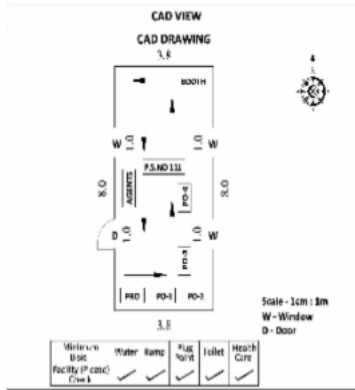

Google Map View

Polling Station Building Front View

Polling Station Front View

Cad View

Key MAP View

1 பெயர் : நந்தினி - கணவர் பெயர்: வீரமணி - வீட்டு எண் : 2-220 வயது : 32 பாலினம் : பெண்	ROS0769349 Photo is available	2 பெயர் : ராஜா - தந்தையின் பெயர்: முத்துசாமி - வீட்டு எண் : 4-1 வயது : 62 பாலினம் : ஆண்	ROS1305010 Photo is available	3 பெயர் : புஷ்பா - கணவர் பெயர்: ராஜா - வீட்டு எண் : 4-1 வயது : 59 பாலினம் : பெண்	ROS1305028 Photo is available
4 பெயர் : நல்லம்மாள் - கணவர் பெயர்: பெருமாளுக்கவுண்டர் - வீட்டு எண் : 4-2 வயது : 89 பாலினம் : பெண்	BDW2160752 Photo is available	5 பெயர் : ராஜீ - தந்தையின் பெயர்: மொட்டையகவுண்டர் - வீட்டு எண் : 4-2-1 வயது : 81 பாலினம் : ஆண்	BDW3131901 Photo is available	6 பெயர் : பழனியம்மாள் - கணவர் பெயர்: ராஜீ - வீட்டு எண் : 4-2-1 வயது : 66 பாலினம் : பெண்	BDW2171940 Photo is available
7 பெயர் : மாணிக்கம் - தந்தையின் பெயர்: சோலைகவுண்டர் - வீட்டு எண் : 4-3-1 வயது : 69 பாலினம் : ஆண்	ROS1305036 Photo is available	8 பெயர் : சம்பு - கணவர் பெயர்: மாணிக்கம் - வீட்டு எண் : 4-3-1 வயது : 64 பாலினம் : பெண்	ROS1305044 Photo is available	9 பெயர் : முத்துசாமி - தந்தையின் பெயர்: மாணிக்கம் - வீட்டு எண் : 4-3-1 வயது : 47 பாலினம் : ஆண்	ROS0026682 Photo is available
10 பெயர் : சிவசங்கரி - கணவர் பெயர்: சுரேஷ்குமார் - வீட்டு எண் : 4-3-3 வயது : 33 பாலினம் : பெண்	ROS0902783 Photo is available	11 பெயர் : சுரேஷ்குமார் - தந்தையின் பெயர்: செல்வம் - வீட்டு எண் : 4-3-3A வயது : 39 பாலினம் : ஆண்	ROS0026666 Photo is available	12 பெயர் : மாதவன் - தந்தையின் பெயர்: சின்னப்பகவுண்டர் - வீட்டு எண் : 4-3-4 வயது : 71 பாலினம் : ஆண்	ROS1305069 Photo is available
13 பெயர் : பச்சியம்மாள் - கணவர் பெயர்: மாதவன் - வீட்டு எண் : 4-3-4 வயது : 60 பாலினம் : பெண்	ROS0026690 Photo is available	14 பெயர் : ஈஸ்வரமூர்த்தி - தந்தையின் பெயர்: மாதவன் - வீட்டு எண் : 4-3-4 வயது : 42 பாலினம் : ஆண்	BDW2169951 Photo is available	15 பெயர் : ராஜமாணிக்கம் - தந்தையின் பெயர்: சோலை - வீட்டு எண் : 4-4 வயது : 76 பாலினம் : ஆண்	ROS1305077 Photo is available
16 பெயர் : பாக்கியம் - கணவர் பெயர்: ராஜமாணிக்கம் - வீட்டு எண் : 4-4 வயது : 71 பாலினம் : பெண்	ROS1305085 Photo is available	17 பெயர் : ராமலிங்கம் - தந்தையின் பெயர்: ராஜமாணிக்கம் - வீட்டு எண் : 4-4 வயது : 51 பாலினம் : ஆண்	ROS1305093 Photo is available	18 பெயர் : இந்திராணி - கணவர் பெயர்: ராமலிங்கம் - வீட்டு எண் : 4-4 வயது : 46 பாலினம் : பெண்	ROS1305101 Photo is available
19 பெயர் : சரவணன் - தந்தையின் பெயர்: மாணிக்கம் - வீட்டு எண் : 4-5 வயது : 61 பாலினம் : ஆண்	ROS1305119 Photo is available	20 பெயர் : தனபாக்கியம் - கணவர் பெயர்: சரவணன் - வீட்டு எண் : 4-5 வயது : 56 பாலினம் : பெண்	ROS1305127 Photo is available	21 பெயர் : பிரபு - தந்தையின் பெயர்: சரவணன் - வீட்டு எண் : 4-5 வயது : 32 பாலினம் : ஆண்	ROS0404434 Photo is available
22 பெயர் : சங்கீதா கணவர் பெயர்: பிரபு வீட்டு எண் : 4/5 வயது : 27 பாலினம் : பெண்	ROS2048718 Photo is available	23 பெயர் : ஜெகன் தந்தையின் பெயர்: சரவணன் வீட்டு எண் : 4/5 வயது : 26 பாலினம் : ஆண்	ROS2058550 Photo is available	24 பெயர் : கணேசன் - தந்தையின் பெயர்: மாணிக்கம் - வீட்டு எண் : 4-6 வயது : 71 பாலினம் : ஆண்	ROS1305135 Photo is available
25 பெயர் : வசந்தா - கணவர் பெயர்: கணேசன் - வீட்டு எண் : 4-6 வயது : 58 பாலினம் : பெண்	ROS1305143 Photo is available	26 பெயர் : மோகன்வேல் - தந்தையின் பெயர்: கணேசன் - வீட்டு எண் : 4-6 வயது : 41 பாலினம் : ஆண்	BDW2162949 Photo is available	27 பெயர் : சின்னகண்ணு - தந்தையின் பெயர்: மாணிக்கம் - வீட்டு எண் : 4-7 வயது : 66 பாலினம் : ஆண்	ROS1305150 Photo is available
28 பெயர் : கமலா - கணவர் பெயர்: சின்னகண்ணு - வீட்டு எண் : 4-7 வயது : 59 பாலினம் : பெண்	ROS1305168 Photo is available	29 பெயர் : சிவா - தந்தையின் பெயர்: சின்னகண்ணு - வீட்டு எண் : 4-7 வயது : 37 பாலினம் : ஆண்	ROS0026716 Photo is available	30 பெயர் : சசிகுமார் - தந்தையின் பெயர்: சின்னகண்ணு - வீட்டு எண் : 4-7 வயது : 34 பாலினம் : ஆண்	ROS0340588 Photo is available