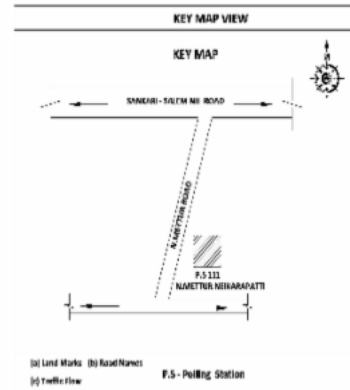

Cad View

Key MAP View