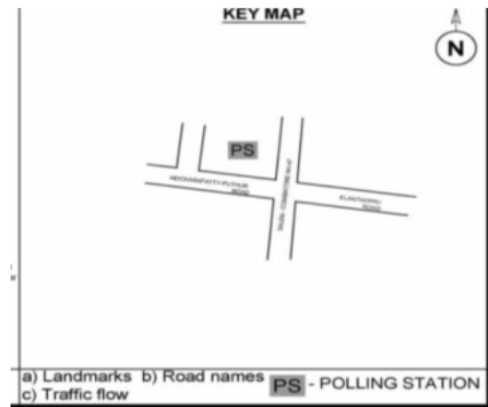

Key MAP View