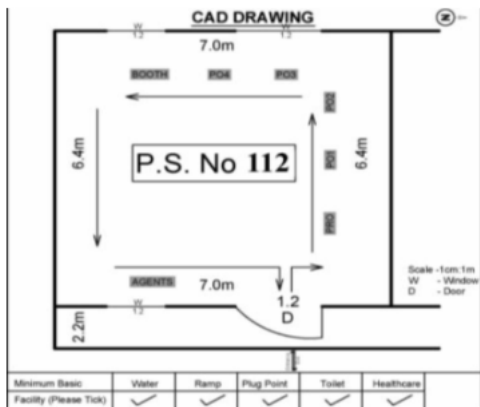

Google Map View

Polling Station Building Front View

Polling Station Front View

Cad View

Key MAP View

1 பெயர் : கலைவாணி - கணவர் பெயர்: சண்முகம் - வீட்டு எண் : 4-4-146 வயது : 30 பாலினம் : பெண் Photo is available	ROS0902866	S 2 பெயர் : பாப்பாத்தி - தந்தையின் பெயர்: மதியழகன் - வீட்டு எண் : 4-20 வயது : 80 பாலினம் : பெண் Photo is available	ROS0404319	3 பெயர் : நர்மதா தந்தையின் பெயர்: ரகு வீட்டு எண் : 4/22 வயது : 19 பாலினம் : பெண் Photo is available	ROS2281467
4 பெயர் : சுபபுரி கணவர் பெயர்: சரவணன் வீட்டு எண் : 4/35 வயது : 35 பாலினம் : பெண் Photo is available	ROS1978998	5 பெயர் : பூநிவாசன் தந்தையின் பெயர்: செல்வம் வீட்டு எண் : 4-38 வயது : 35 பாலினம் : ஆண் Photo is available	ROS1946011	S 6 பெயர் : ஆணஸ்ட் ராஜு தந்தையின் பெயர்: சுபரமணி வீட்டு எண் : 4-38 வயது : 26 பாலினம் : ஆண் Photo is available	ROS1961580
7 பெயர் : ராஜ்குமார் ரா தந்தையின் பெயர்: ராமமூர்த்தி வீட்டு எண் : 4-51 வயது : 32 பாலினம் : ஆண் Photo is available	ROS2314227	S 8 பெயர் : மோகன் ராஜு தந்தையின் பெயர்: சின்ன பையன் வீட்டு எண் : 4/66 வயது : 23 பாலினம் : ஆண் Photo is available	ROS1961572	9 பெயர் : சரஸ்வதி - கணவர் பெயர்: லட்சுமணன் - வீட்டு எண் : 4-76 வயது : 36 பாலினம் : பெண் Photo is available	ROS0937185
10 பெயர் : பிரியா தந்தையின் பெயர்: மனோகரன் வீட்டு எண் : 4/76 டீ 2 வயது : 24 பாலினம் : பெண் Photo is available	ROS1999218	11 பெயர் : ஜெயபிரகாஷ் தந்தையின் பெயர்: ஐய்யனார் வீட்டு எண் : 4/84ஏ வயது : 25 பாலினம் : ஆண் Photo is available	ROS1993948	S 12 பெயர் : சிவபாலன் - தந்தையின் பெயர்: ராமசாமி - வீட்டு எண் : 4-87 வயது : 34 பாலினம் : ஆண் Photo is available	ROS0404533
S 13 பெயர் : பிரேமா - கணவர் பெயர்: இளங்கோ - வீட்டு எண் : 4-1171 வயது : 39 பாலினம் : பெண் Photo is available	ROS0213272	14 பெயர் : சஞ்சய் தந்தையின் பெயர்: பூவரசன் வீட்டு எண் : 4/121 வயது : 23 பாலினம் : ஆண் Photo is available	ROS2000883	15 பெயர் : சண்முகம் - தந்தையின் பெயர்: கந்தசாமி - வீட்டு எண் : 4-122 வயது : 69 பாலினம் : ஆண் Photo is available	ROS0026393
16 பெயர் : பூங்கொடி - கணவர் பெயர்: சண்முகம் - வீட்டு எண் : 4-122 வயது : 66 பாலினம் : பெண் Photo is available	ROS0026401	17 பெயர் : பூபதி - தந்தையின் பெயர்: கண்ணுபையன் - வீட்டு எண் : 4-134 வயது : 49 பாலினம் : ஆண் Photo is available	ROS0404335	18 பெயர் : சாந்தி - கணவர் பெயர்: பூபதி - வீட்டு எண் : 4-134 வயது : 38 பாலினம் : பெண் Photo is available	ROS0404582
19 பெயர் : சங்கீதா - தந்தையின் பெயர்: வரதராஜன் - வீட்டு எண் : 4-139 வயது : 31 பாலினம் : பெண் Photo is available	ROS0511956	20 பெயர் : சுகன்யா - தந்தையின் பெயர்: கைலாசம் - வீட்டு எண் : 4-141 வயது : 32 பாலினம் : பெண் Photo is available	ROS0404343	21 பெயர் : விஜய் தந்தையின் பெயர்: ராஜி வீட்டு எண் : 4/170 வயது : 24 பாலினம் : ஆண் Photo is available	ROS1961135
22 பெயர் : நித்யா சுமீத் குமார் தந்தையின் பெயர்: பெருமாள் - வீட்டு எண் : 4-191 வயது : 38 பாலினம் : பெண் Photo is available	ROS0213421	23 பெயர் : ஆனந்தன் - தந்தையின் பெயர்: சுப்பரமணி - வீட்டு எண் : 4-195 வயது : 53 பாலினம் : ஆண் Photo is available	BDW2172104	24 பெயர் : ஞானசேகரன் - தந்தையின் பெயர்: நடேசன் - வீட்டு எண் : 4-245 வயது : 39 பாலினம் : ஆண் Photo is available	ROS0902858
25 பெயர் : வசந்த்.ஐ தந்தையின் பெயர்: ஐய்யனார் வீட்டு எண் : 4/245 வயது : 19 பாலினம் : ஆண் Photo is available	ROS2253680	26 பெயர் : பாப்பா ஏ ராஜாமணி - கணவர் பெயர்: பழனிப்பா - வீட்டு எண் : 4-246 வயது : 71 பாலினம் : பெண் Photo is available	BDW1315464	27 பெயர் : சீனிவாசன் - தந்தையின் பெயர்: பழனிப்பா - வீட்டு எண் : 4-246 வயது : 43 பாலினம் : ஆண் Photo is available	BDW2167203
# 28 பெயர் : ஐய்யம்மாள் கணவர் பெயர்: சீனிவாசன் - வீட்டு எண் : 4-246 வயது : 40 பாலினம் : பெண் Photo is available	BDW2167054	29 பெயர் : தேவராஜ் - தந்தையின் பெயர்: பழனிப்பா - வீட்டு எண் : 4-246 வயது : 42 பாலினம் : ஆண் Photo is available	BDW2162956	30 பெயர் : பூபாலன் தந்தையின் பெயர்: ராமசாமி வீட்டு எண் : 4/246 வயது : 27 பாலினம் : ஆண் Photo is available	ROS1961093