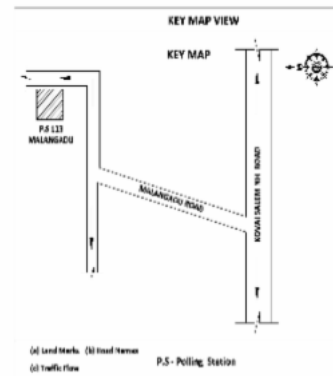

Google Map View

Polling Station Building Front View

Polling Station Front View

Cad View

Key MAP View

1	ROS0601294	பெயர் : பிரகாஷ் - தந்தையின் பெயர்: விஜயலட்சுமி - வீட்டு எண் : 1 வயது : 33 பாலினம் : ஆண்	Photo is available	2	ROS0837518	பெயர் : பிரகாஷ் - தந்தையின் பெயர்: தனபால் - வீட்டு எண் : 1 வயது : 31 பாலினம் : ஆண்	Photo is available	3	ROS0837674	பெயர் : மேகநாதன் - தந்தையின் பெயர்: பழனிசாமி - வீட்டு எண் : 1 வயது : 28 பாலினம் : ஆண்	Photo is available
4	ROS1896901	பெயர் : மனோபிரபாகரன் தந்தையின் பெயர்: கலைமணி வீட்டு எண் : 1/2 வயது : 24 பாலினம் : ஆண்	Photo is available	5	ROS2076511	பெயர் : ரமயா கிருஷ்ணன் தந்தையின் பெயர்: கண்ணன் வீட்டு எண் : 1/3 வயது : 22 பாலினம் : பெண்	Photo is available	6	XRE2074987	பெயர் : பாரகவி தந்தையின் பெயர்: துரைசாமி வீட்டு எண் : 1/11 வயது : 26 பாலினம் : பெண்	Photo is available
7	ROS1840925	பெயர் : சின்னத்தை கணவர் பெயர்: தியாகராஜன் வீட்டு எண் : 1/14 வயது : 75 பாலினம் : பெண்	Photo is available	8	ROS0937862	பெயர் : சங்கர் - தந்தையின் பெயர்: தியாகராஜன் - வீட்டு எண் : 1-14 வயது : 35 பாலினம் : ஆண்	Photo is available	9	ROS2014942	பெயர் : விஜயகுமார் தந்தையின் பெயர்: செங்கோடன் வீட்டு எண் : 1/14 வயது : 26 பாலினம் : ஆண்	Photo is available
10	ROS2252336	பெயர் : ஐஸ்வர்யா தந்தையின் பெயர்: தங்கராசு வீட்டு எண் : 1/14 வயது : 22 பாலினம் : பெண்	Photo is available	11	ROS1841170	பெயர் : தியாகராஜன் தந்தையின் பெயர்: மாரியப்பன் வீட்டு எண் : 1/14-1 வயது : 68 பாலினம் : ஆண்	Photo is available	12	ROS1841220	பெயர் : நந்தகுமார் தந்தையின் பெயர்: தியாகராஜன் வீட்டு எண் : 1/14-1 வயது : 39 பாலினம் : ஆண்	Photo is available
13	ROS1841246	பெயர் : பூங்கொடி கணவர் பெயர்: நந்தகுமார் வீட்டு எண் : 1/14-1 வயது : 32 பாலினம் : பெண்	Photo is available	14	ROS0601245	பெயர் : ராஜமணிக்கம் - தந்தையின் பெயர்: ஜெகநாதன் - வீட்டு எண் : 1-16 வயது : 30 பாலினம் : ஆண்	Photo is available	15	NEI0902650	பெயர் : மூர்த்தி - தந்தையின் பெயர்: ஆறுமுகம் - வீட்டு எண் : 1/19 வயது : 30 பாலினம் : ஆண்	Photo is available
16	ROS1897412	பெயர் : ஜானகி இதரர் பெயர்: பழனிமுருகன் வீட்டு எண் : 1/19 வயது : 29 பாலினம் : பெண்	Photo is available	17	ROS2240562	பெயர் : இந்துப்பிரியா பழனிமுருகன் பழனிமுருகன் கணவர் பெயர்: பழனிமுருகன் வீட்டு எண் : 1/19 வயது : 20 பாலினம் : பெண்	Photo is available	18	ROS0937946	பெயர் : செளந்தரராஜன் - தந்தையின் பெயர்: அம்மாசி - வீட்டு எண் : 1-20 வயது : 27 பாலினம் : ஆண்	Photo is available
19	ROS1896257	பெயர் : மைக்கேல்ராஜ் தந்தையின் பெயர்: அம்மாசி தங்கராஜ் வீட்டு எண் : 1/20 வயது : 24 பாலினம் : ஆண்	Photo is available	20	ROS1897172	பெயர் : வசந்தா குமார் தந்தையின் பெயர்: அம்மாசி வீட்டு எண் : 1/22 வயது : 26 பாலினம் : ஆண்	Photo is available	21	ROS0601534	பெயர் : சினிவாசன் - தந்தையின் பெயர்: ஏழுமலை - வீட்டு எண் : 1-23 வயது : 59 பாலினம் : ஆண்	Photo is available
22	ROS2129989	பெயர் : மோகன் தந்தையின் பெயர்: ஸ்ரீநிவாசன் அப்பா வீட்டு எண் : 1/23 வயது : 22 பாலினம் : ஆண்	Photo is available	23	ROS0601773	பெயர் : ரேவதி - கணவர் பெயர்: குணசேகர் - வீட்டு எண் : 1-24 வயது : 31 பாலினம் : பெண்	Photo is available	24	ROS1921311	பெயர் : அலமேலு கணவர் பெயர்: சுப்ரமணி வீட்டு எண் : 1/25 வயது : 30 பாலினம் : பெண்	Photo is available
25	ROS0601369	பெயர் : புஷ்பா - கணவர் பெயர்: மோகன்ராஜ் - வீட்டு எண் : 1-37-2 வயது : 30 பாலினம் : பெண்	Photo is available	26	ROS1898345	பெயர் : சஞ்சய் தந்தையின் பெயர்: தங்கராஜ் வீட்டு எண் : 1/39 வயது : 25 பாலினம் : ஆண்	Photo is available	27	ROS1314012	பெயர் : ஜெயலட்சுமி - கணவர் பெயர்: மாது - வீட்டு எண் : 1-45 வயது : 51 பாலினம் : பெண்	Photo is available
28	ROS0937854	பெயர் : மாரியம்மான் - கணவர் பெயர்: பாலகிருஷ்ணன் - வீட்டு எண் : 1-48 வயது : 29 பாலினம் : பெண்	Photo is available	29	ROS0769745	பெயர் : தாமரைசெல்வி - கணவர் பெயர்: சீனி - வீட்டு எண் : 1-50 வயது : 30 பாலினம் : பெண்	Photo is available	30	ROS0937896	பெயர் : தினேஷ் - தந்தையின் பெயர்: முனியப்பன் - வீட்டு எண் : 1-55 வயது : 27 பாலினம் : ஆண்	Photo is available