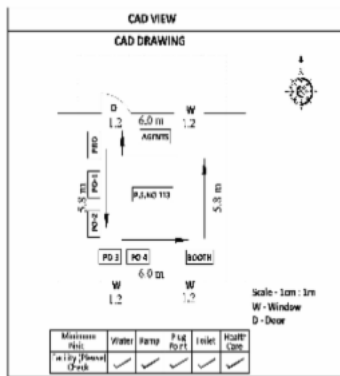

Google Map View

Polling Station Building Front View

Polling Station Front View

Cad View

Key MAP View

1	ROS0601294	பெயர் : பிரகாஷ் - தந்தையின் பெயர்: விஜயலட்சுமி - வீட்டு எண் : 1 வயது : 33 பாலினம் : ஆண்	Photo is available	2	ROS0837518	பெயர் : பிரகாஷ் - தந்தையின் பெயர்: தனபால் - வீட்டு எண் : 1 வயது : 31 பாலினம் : ஆண்	Photo is available	3	ROS0837674	பெயர் : மேகநாதன் - தந்தையின் பெயர்: பழனிசாமி - வீட்டு எண் : 1 வயது : 28 பாலினம் : ஆண்	Photo is available
4	ROS1896901	பெயர் : மனோபிரபாகரன் தந்தையின் பெயர்: கலைமணி வீட்டு எண் : 1/2 வயது : 24 பாலினம் : ஆண்	Photo is available	5	ROS2076511	பெயர் : ரமயா கிருஷ்ணன் தந்தையின் பெயர்: கண்ணன் வீட்டு எண் : 1/3 வயது : 22 பாலினம் : பெண்	Photo is available	6	XRE2074987	பெயர் : பாரகவி தந்தையின் பெயர்: துரைசாமி வீட்டு எண் : 1/11 வயது : 26 பாலினம் : பெண்	Photo is available
7	ROS1840925	பெயர் : சின்னத்தை கணவர் பெயர்: தியாகராஜன் வீட்டு எண் : 1/14 வயது : 75 பாலினம் : பெண்	Photo is available	8	ROS0937862	பெயர் : சங்கர் - தந்தையின் பெயர்: தியாகராஜன் - வீட்டு எண் : 1-14 வயது : 35 பாலினம் : ஆண்	Photo is available	9	ROS2014942	பெயர் : விஜயகுமார் தந்தையின் பெயர்: செங்கோடன் வீட்டு எண் : 1/14 வயது : 26 பாலினம் : ஆண்	Photo is available
10	ROS2252336	பெயர் : ஐஸ்வர்யா தந்தையின் பெயர்: தங்கராசு வீட்டு எண் : 1/14 வயது : 22 பாலினம் : பெண்	Photo is available	11	ROS1841170	பெயர் : தியாகராஜன் தந்தையின் பெயர்: மாரியப்பன் வீட்டு எண் : 1/14-1 வயது : 68 பாலினம் : ஆண்	Photo is available	12	ROS1841220	பெயர் : நந்தகுமார் தந்தையின் பெயர்: தியாகராஜன் வீட்டு எண் : 1/14-1 வயது : 39 பாலினம் : ஆண்	Photo is available
13	ROS1841246	பெயர் : பூங்கொடி கணவர் பெயர்: நந்தகுமார் வீட்டு எண் : 1/14-1 வயது : 32 பாலினம் : பெண்	Photo is available	14	ROS0601245	பெயர் : ராஜமணிக்கம் - தந்தையின் பெயர்: ஜெகநாதன் - வீட்டு எண் : 1-16 வயது : 30 பாலினம் : ஆண்	Photo is available	15	NEI0902650	பெயர் : மூர்த்தி - தந்தையின் பெயர்: ஆறுமுகம் - வீட்டு எண் : 1/19 வயது : 30 பாலினம் : ஆண்	Photo is available
16	ROS1897412	பெயர் : ஜானகி இதரர் பெயர்: பழனிமுருகன் வீட்டு எண் : 1/19 வயது : 29 பாலினம் : பெண்	Photo is available	17	ROS2240562	பெயர் : இந்துப்பிரியா பழனிமுருகன் பழனிமுருகன் கணவர் பெயர்: பழனிமுருகன் வீட்டு எண் : 1/19 வயது : 20 பாலினம் : பெண்	Photo is available	18	ROS0937946	பெயர் : செளந்தரராஜன் - தந்தையின் பெயர்: அம்மாசி - வீட்டு எண் : 1-20 வயது : 27 பாலினம் : ஆண்	Photo is available
19	ROS1896257	பெயர் : மைக்கேல்ராஜ் தந்தையின் பெயர்: அம்மாசி தங்கராஜ் வீட்டு எண் : 1/20 வயது : 24 பாலினம் : ஆண்	Photo is available	20	ROS1897172	பெயர் : வசந்தா குமார் தந்தையின் பெயர்: அம்மாசி வீட்டு எண் : 1/22 வயது : 26 பாலினம் : ஆண்	Photo is available	21	ROS0601534	பெயர் : சினிவாசன் - தந்தையின் பெயர்: ஏழுமலை - வீட்டு எண் : 1-23 வயது : 59 பாலினம் : ஆண்	Photo is available
22	ROS2129989	பெயர் : மோகன் தந்தையின் பெயர்: ஸ்ரீநிவாசன் அப்பா வீட்டு எண் : 1/23 வயது : 22 பாலினம் : ஆண்	Photo is available	23	ROS0601773	பெயர் : ரேவதி - கணவர் பெயர்: குணசேகர் - வீட்டு எண் : 1-24 வயது : 31 பாலினம் : பெண்	Photo is available	24	ROS1921311	பெயர் : அலமேலு கணவர் பெயர்: சுப்ரமணி வீட்டு எண் : 1/25 வயது : 30 பாலினம் : பெண்	Photo is available
25	ROS0601369	பெயர் : புஷ்பா - கணவர் பெயர்: மோகன்ராஜ் - வீட்டு எண் : 1-37-2 வயது : 30 பாலினம் : பெண்	Photo is available	26	ROS1898345	பெயர் : சஞ்சய் தந்தையின் பெயர்: தங்கராஜ் வீட்டு எண் : 1/39 வயது : 25 பாலினம் : ஆண்	Photo is available	27	ROS1314012	பெயர் : ஜெயலட்சுமி - கணவர் பெயர்: மாது - வீட்டு எண் : 1-45 வயது : 51 பாலினம் : பெண்	Photo is available
28	ROS0937854	பெயர் : மாரியம்மான் - கணவர் பெயர்: பாலகிருஷ்ணன் - வீட்டு எண் : 1-48 வயது : 29 பாலினம் : பெண்	Photo is available	29	ROS0769745	பெயர் : தாமரைசெல்வி - கணவர் பெயர்: சீனி - வீட்டு எண் : 1-50 வயது : 30 பாலினம் : பெண்	Photo is available	30	ROS0937896	பெயர் : தினேஷ் - தந்தையின் பெயர்: முனியப்பன் - வீட்டு எண் : 1-55 வயது : 27 பாலினம் : ஆண்	Photo is available