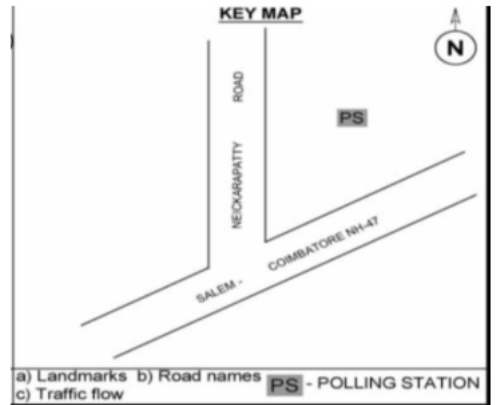

Google Map View

Polling Station Building Front View

Polling Station Front View

Cad View

Key MAP View

1	ROS0857250	பெயர் : பிரவின்குமார் - தந்தையின் பெயர்: அரசு - வீட்டு எண் : 1 வயது : 28 பாலினம் : ஆண்	Photo is available	2	ROS0857235	பெயர் : கோகுல் - தந்தையின் பெயர்: சேகர் - வீட்டு எண் : 1 வயது : 28 பாலினம் : ஆண்	Photo is available	3	ROS2312197	பெயர் : தமிழரசன் தந்தையின் பெயர்: தனசேகரன் வீட்டு எண் : 1/3 வயது : 22 பாலினம் : ஆண்	Photo is available
4	ROS1878149	பெயர் : தேன்மொழி மணிகண்டன் கணவர் பெயர்: மணிகண்டன் மணிகண்டன் வீட்டு எண் : 1/3-1 வயது : 34 பாலினம் : பெண்	Photo is available	5	ROS1324797	பெயர் : பார்வதி - கணவர் பெயர்: மாரியப்பன் - வீட்டு எண் : 1-4 வயது : 70 பாலினம் : பெண்	Photo is available	6	ROS0028225	பெயர் : ராக்பெல்லர் - தந்தையின் பெயர்: ஈசாக்நாடார் - வீட்டு எண் : 1-4 வயது : 60 பாலினம் : ஆண்	Photo is available
7	ROS0028233	பெயர் : பாப்பா - கணவர் பெயர்: ராக்பெல்லர் - வீட்டு எண் : 1-4 வயது : 56 பாலினம் : பெண்	Photo is available	8	ROS1324805	பெயர் : பழனிசாமி - தந்தையின் பெயர்: மாரியப்பன் - வீட்டு எண் : 1-4 வயது : 50 பாலினம் : ஆண்	Photo is available	9	HKR2315182	பெயர் : கவிதா - கணவர் பெயர்: பழனிசாமி - வீட்டு எண் : 1-4 வயது : 46 பாலினம் : பெண்	Photo is available
10	ROS1011246	பெயர் : தேவதர்ஷினி தந்தையின் பெயர்: பழனிசாமி வீட்டு எண் : 1/4 வயது : 26 பாலினம் : பெண்	Photo is available	11	ROS1935840	பெயர் : ஹரிணி தந்தையின் பெயர்: பழனிசாமி பழனிசாமி வீட்டு எண் : 1/4 வயது : 23 பாலினம் : பெண்	Photo is available	12	ROS2092567	பெயர் : முகிலா ஆறுமுகம் தந்தையின் பெயர்: ஆறுமுகம் ராமசாமி வீட்டு எண் : 1/4-4 வயது : 21 பாலினம் : பெண்	Photo is available
13	ROS1324813	பெயர் : சரவணன் - தந்தையின் பெயர்: சின்னு - வீட்டு எண் : 1-5 வயது : 56 பாலினம் : ஆண்	Photo is available	14	ROS1324821	பெயர் : முத்தம்மாள் - கணவர் பெயர்: சரவணன் - வீட்டு எண் : 1-5 வயது : 50 பாலினம் : பெண்	Photo is available	15	HKR4619391	பெயர் : மணி - தந்தையின் பெயர்: பெருமாள் - வீட்டு எண் : 1-7 வயது : 51 பாலினம் : ஆண்	Photo is available
16	ROS1324839	பெயர் : ராஜாத்தி - கணவர் பெயர்: மணி - வீட்டு எண் : 1-7 வயது : 49 பாலினம் : பெண்	Photo is available	17	ROS1043660	பெயர் : சதிஸ் கண்ணன் தந்தையின் பெயர்: மணி வீட்டு எண் : 1/7 வயது : 25 பாலினம் : ஆண்	Photo is available	18	ROS2204212	பெயர் : காவியா ம தந்தையின் பெயர்: மணி பெ வீட்டு எண் : 1/7 வயது : 20 பாலினம் : பெண்	Photo is available
19	ROS1324847	பெயர் : ராஜாக்கண்ணு - தந்தையின் பெயர்: சின்னுக்கவுண்டர் - வீட்டு எண் : 1-9 வயது : 84 பாலினம் : ஆண்	Photo is available	20	ROS1324854	பெயர் : பாஸ்கரன் - தந்தையின் பெயர்: ராஜாக்கண்ணு - வீட்டு எண் : 1-9 வயது : 49 பாலினம் : ஆண்	Photo is available	21	ROS2151959	பெயர் : விமலா கணவர் பெயர்: பாஸ்கரன் வீட்டு எண் : 1/9 வயது : 36 பாலினம் : பெண்	Photo is available
22	ROS0512996	பெயர் : கங்கை ஈஸ்வரி - கணவர் பெயர்: செந்தில் - வீட்டு எண் : 1-10 வயது : 46 பாலினம் : பெண்	Photo is available	23	ROS1324862	பெயர் : சேகர் - தந்தையின் பெயர்: ராஜி - வீட்டு எண் : 1-11-1 வயது : 61 பாலினம் : ஆண்	Photo is available	24	HKR1200682	பெயர் : செல்வி - கணவர் பெயர்: சேகர் - வீட்டு எண் : 1-11-1 வயது : 48 பாலினம் : பெண்	Photo is available
25	ROS1324870	பெயர் : பழனியம்மாள் - கணவர் பெயர்: சின்னு - வீட்டு எண் : 1-12 வயது : 73 பாலினம் : பெண்	Photo is available	26	ROS1324888	பெயர் : ஜெகன் - தந்தையின் பெயர்: சின்னு - வீட்டு எண் : 1-12 வயது : 49 பாலினம் : ஆண்	Photo is available	27	HKR2313344	பெயர் : சுரேஷ் - தந்தையின் பெயர்: சின்னு - வீட்டு எண் : 1-12 வயது : 46 பாலினம் : ஆண்	Photo is available
28	HKR3932282	பெயர் : ஸ்ரீவள்ளி - கணவர் பெயர்: ஜெகன் - வீட்டு எண் : 1-12 வயது : 45 பாலினம் : பெண்	Photo is available	29	ROS2293421	பெயர் : ரஞ்சித்குமாரி சு கணவர் பெயர்: சுரேஷ் வீட்டு எண் : 1/12 வயது : 41 பாலினம் : பெண்	Photo is available	30	ROS0215004	பெயர் : ஆறுமுகம் - தந்தையின் பெயர்: சின்னுக்கவுண்டர் - வீட்டு எண் : 1-13 வயது : 73 பாலினம் : ஆண்	Photo is available