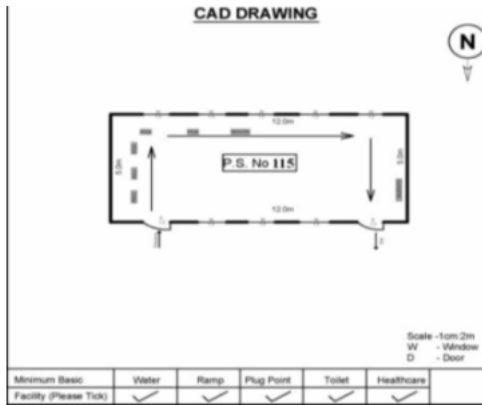

Google Map View

Polling Station Building Front View

Polling Station Front View

Cad View

Key MAP View

1	ROS0857250	பெயர் : பிரவின்குமார் - தந்தையின் பெயர்: அரசு - வீட்டு எண் : 1 வயது : 28 பாலினம் : ஆண்	Photo is available	2	ROS0857235	பெயர் : கோகுல் - தந்தையின் பெயர்: சேகர் - வீட்டு எண் : 1 வயது : 28 பாலினம் : ஆண்	Photo is available	3	ROS2312197	பெயர் : தமிழரசன் தந்தையின் பெயர்: தனசேகரன் வீட்டு எண் : 1/3 வயது : 22 பாலினம் : ஆண்	Photo is available
4	ROS1878149	பெயர் : தேன்மொழி மணிகண்டன் கணவர் பெயர்: மணிகண்டன் மணிகண்டன் வீட்டு எண் : 1/3-1 வயது : 34 பாலினம் : பெண்	Photo is available	5	ROS1324797	பெயர் : பார்வதி - கணவர் பெயர்: மாரியப்பன் - வீட்டு எண் : 1-4 வயது : 70 பாலினம் : பெண்	Photo is available	6	ROS0028225	பெயர் : ராக்பெல்லர் - தந்தையின் பெயர்: ஈசாக்நாடார் - வீட்டு எண் : 1-4 வயது : 60 பாலினம் : ஆண்	Photo is available
7	ROS0028233	பெயர் : பாப்பா - கணவர் பெயர்: ராக்பெல்லர் - வீட்டு எண் : 1-4 வயது : 56 பாலினம் : பெண்	Photo is available	8	ROS1324805	பெயர் : பழனிசாமி - தந்தையின் பெயர்: மாரியப்பன் - வீட்டு எண் : 1-4 வயது : 50 பாலினம் : ஆண்	Photo is available	9	HKR2315182	பெயர் : கவிதா - கணவர் பெயர்: பழனிசாமி - வீட்டு எண் : 1-4 வயது : 46 பாலினம் : பெண்	Photo is available
10	ROS1011246	பெயர் : தேவதர்ஷினி தந்தையின் பெயர்: பழனிசாமி வீட்டு எண் : 1/4 வயது : 26 பாலினம் : பெண்	Photo is available	11	ROS1935840	பெயர் : ஹரிணி தந்தையின் பெயர்: பழனிசாமி பழனிசாமி வீட்டு எண் : 1/4 வயது : 23 பாலினம் : பெண்	Photo is available	12	ROS2092567	பெயர் : முகிலா ஆறுமுகம் தந்தையின் பெயர்: ஆறுமுகம் ராமசாமி வீட்டு எண் : 1/4-4 வயது : 21 பாலினம் : பெண்	Photo is available
13	ROS1324813	பெயர் : சரவணன் - தந்தையின் பெயர்: சின்னு - வீட்டு எண் : 1-5 வயது : 56 பாலினம் : ஆண்	Photo is available	14	ROS1324821	பெயர் : முத்தம்மாள் - கணவர் பெயர்: சரவணன் - வீட்டு எண் : 1-5 வயது : 50 பாலினம் : பெண்	Photo is available	15	HKR4619391	பெயர் : மணி - தந்தையின் பெயர்: பெருமாள் - வீட்டு எண் : 1-7 வயது : 51 பாலினம் : ஆண்	Photo is available
16	ROS1324839	பெயர் : ராஜாத்தி - கணவர் பெயர்: மணி - வீட்டு எண் : 1-7 வயது : 49 பாலினம் : பெண்	Photo is available	17	ROS1043660	பெயர் : சதிஸ் கண்ணன் தந்தையின் பெயர்: மணி வீட்டு எண் : 1/7 வயது : 25 பாலினம் : ஆண்	Photo is available	18	ROS2204212	பெயர் : காவியா ம தந்தையின் பெயர்: மணி பெ வீட்டு எண் : 1/7 வயது : 20 பாலினம் : பெண்	Photo is available
19	ROS1324847	பெயர் : ராஜாக்கண்ணு - தந்தையின் பெயர்: சின்னுக்கவுண்டர் - வீட்டு எண் : 1-9 வயது : 84 பாலினம் : ஆண்	Photo is available	20	ROS1324854	பெயர் : பாஸ்கரன் - தந்தையின் பெயர்: ராஜாக்கண்ணு - வீட்டு எண் : 1-9 வயது : 49 பாலினம் : ஆண்	Photo is available	21	ROS2151959	பெயர் : விமலா கணவர் பெயர்: பாஸ்கரன் வீட்டு எண் : 1/9 வயது : 36 பாலினம் : பெண்	Photo is available
22	ROS0512996	பெயர் : கங்கை ஈஸ்வரி - கணவர் பெயர்: செந்தில் - வீட்டு எண் : 1-10 வயது : 46 பாலினம் : பெண்	Photo is available	23	ROS1324862	பெயர் : சேகர் - தந்தையின் பெயர்: ராஜி - வீட்டு எண் : 1-11-1 வயது : 61 பாலினம் : ஆண்	Photo is available	24	HKR1200682	பெயர் : செல்வி - கணவர் பெயர்: சேகர் - வீட்டு எண் : 1-11-1 வயது : 48 பாலினம் : பெண்	Photo is available
25	ROS1324870	பெயர் : பழனியம்மாள் - கணவர் பெயர்: சின்னு - வீட்டு எண் : 1-12 வயது : 73 பாலினம் : பெண்	Photo is available	26	ROS1324888	பெயர் : ஜெகன் - தந்தையின் பெயர்: சின்னு - வீட்டு எண் : 1-12 வயது : 49 பாலினம் : ஆண்	Photo is available	27	HKR2313344	பெயர் : சுரேஷ் - தந்தையின் பெயர்: சின்னு - வீட்டு எண் : 1-12 வயது : 46 பாலினம் : ஆண்	Photo is available
28	HKR3932282	பெயர் : ஸ்ரீவள்ளி - கணவர் பெயர்: ஜெகன் - வீட்டு எண் : 1-12 வயது : 45 பாலினம் : பெண்	Photo is available	29	ROS2293421	பெயர் : ரஞ்சித்குமாரி சு கணவர் பெயர்: சுரேஷ் வீட்டு எண் : 1/12 வயது : 41 பாலினம் : பெண்	Photo is available	30	ROS0215004	பெயர் : ஆறுமுகம் - தந்தையின் பெயர்: சின்னுக்கவுண்டர் - வீட்டு எண் : 1-13 வயது : 73 பாலினம் : ஆண்	Photo is available