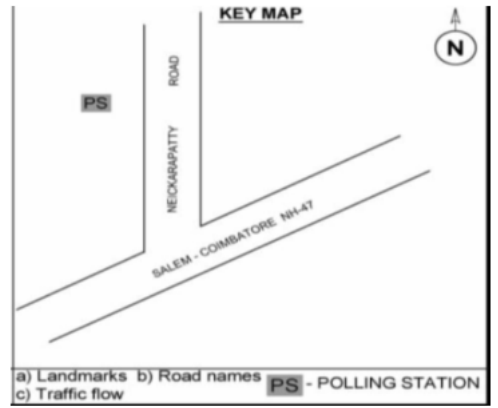

Key MAP View