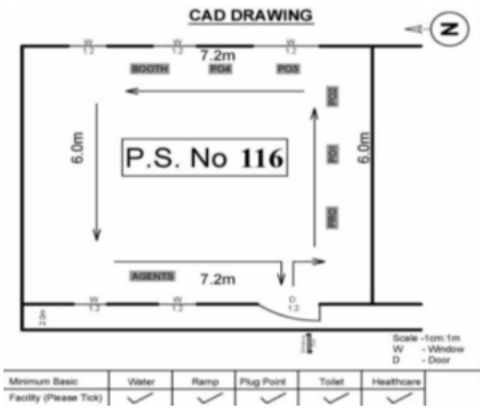

Google Map View

Polling Station Building Front View

Polling Station Front View

Cad View

Key MAP View

1 பெயர் : ராஜேஸ்வரி - கணவர் பெயர்: குமரேசன் - வீட்டு எண் : 2 வயது : 29 பாலினம் : பெண்	ROS0880120 Photo is available	2 பெயர் : கருணாநிதி - தந்தையின் பெயர்: ராமமூர்த்தி - வீட்டு எண் : 2-58 வயது : 51 பாலினம் : ஆண்	ROS1339605 Photo is available	3 பெயர் : ராஜா - தந்தையின் பெயர்: பழனி - வீட்டு எண் : 2-59 வயது : 61 பாலினம் : ஆண்	ROS1339621 Photo is available
4 பெயர் : அருள்பாண்டியன் - தந்தையின் பெயர்: இராஜா - வீட்டு எண் : 2-59 வயது : 35 பாலினம் : ஆண்	ROS0214924 Photo is available	5 பெயர் : மாரியம்மாள் - கணவர் பெயர்: அருள் பாண்டியன் - வீட்டு எண் : 2-59 வயது : 31 பாலினம் : பெண்	ROS0838821 Photo is available	6 பெயர் : லட்சுமி - கணவர் பெயர்: பிரகாசம் - வீட்டு எண் : 2-60 வயது : 71 பாலினம் : பெண்	ROS1339639 Photo is available
7 பெயர் : சுப்பரமணி - தந்தையின் பெயர்: முனியன் - வீட்டு எண் : 2-60 வயது : 59 பாலினம் : ஆண்	ROS1339647 Photo is available	8 பெயர் : வாசுகி - கணவர் பெயர்: சுப்பரமணி - வீட்டு எண் : 2-60 வயது : 54 பாலினம் : பெண்	ROS1339654 Photo is available	9 பெயர் : தேவயாணி - கணவர் பெயர்: சுப்பரமணி - வீட்டு எண் : 2-60 வயது : 31 பாலினம் : பெண்	ROS0513036 Photo is available
10 பெயர் : நவந்தா தந்தையின் பெயர்: சுப்பரமணி வீட்டு எண் : 2/60 வயது : 25 பாலினம் : பெண்	ROS1045608 Photo is available	11 பெயர் : பாக்கியம் - கணவர் பெயர்: துரைசாமி - வீட்டு எண் : 2-61 வயது : 66 பாலினம் : பெண்	ROS1339662 Photo is available	12 பெயர் : பழனிசாமி - தந்தையின் பெயர்: துரைசாமி - வீட்டு எண் : 2-61 வயது : 51 பாலினம் : ஆண்	ROS1339670 Photo is available
13 பெயர் : செல்லம்மாள் - கணவர் பெயர்: பழனிசாமி - வீட்டு எண் : 2-61 வயது : 47 பாலினம் : பெண்	HKR4917761 Photo is available	14 பெயர் : அழகரி - தந்தையின் பெயர்: துரைசாமி - வீட்டு எண் : 2-61 வயது : 37 பாலினம் : ஆண்	ROS0028415 Photo is available	15 பெயர் : பாரதி பழனிசாமி தந்தையின் பெயர்: பழனிசாமி பழனிசாமி வீட்டு எண் : 2/61 வயது : 26 பாலினம் : ஆண்	ROS1883511 Photo is available
16 பெயர் : கோகுல் பழனிசாமி தந்தையின் பெயர்: பழனிசாமி பழனிசாமி வீட்டு எண் : 2/61 வயது : 24 பாலினம் : ஆண்	ROS1882919 Photo is available	17 பெயர் : பழனிசாமி - தந்தையின் பெயர்: கந்தன் - வீட்டு எண் : 2-65 வயது : 61 பாலினம் : ஆண்	ROS1339688 Photo is available	18 பெயர் : விஜயலட்சுமி - கணவர் பெயர்: பழனிசாமி - வீட்டு எண் : 2-65 வயது : 57 பாலினம் : பெண்	ROS1339696 Photo is available
19 பெயர் : தினேஷ்ராஜா - தந்தையின் பெயர்: பழனிசாமி - வீட்டு எண் : 2-65 வயது : 35 பாலினம் : ஆண்	ROS0093831 Photo is available	20 பெயர் : மாலதி - கணவர் பெயர்: தினேஷ்ராஜா - வீட்டு எண் : 2-65 வயது : 29 பாலினம் : பெண்	ROS0838953 Photo is available	21 பெயர் : முனிசிங்கி - கணவர் பெயர்: லோகநாதன் - வீட்டு எண் : 2-66 வயது : 46 பாலினம் : பெண்	ROS0028423 Photo is available
22 பெயர் : குழந்தைபிள்ளை - கணவர் பெயர்: ராமசாமி - வீட்டு எண் : 2-66-1 வயது : 77 பாலினம் : பெண்	ROS1339704 Photo is available	23 பெயர் : லோகநாதன் - தந்தையின் பெயர்: ராமசாமி - வீட்டு எண் : 2-66-1 வயது : 51 பாலினம் : ஆண்	ROS1339712 Photo is available	24 பெயர் : வரதராஜன் - தந்தையின் பெயர்: ராமசாமி - வீட்டு எண் : 2-66-1 வயது : 50 பாலினம் : ஆண்	ROS1339720 Photo is available
25 பெயர் : தேவராஜ் - தந்தையின் பெயர்: ராமசாமி - வீட்டு எண் : 2-66-2 வயது : 57 பாலினம் : ஆண்	ROS1339738 Photo is available	26 பெயர் : கலைச்செல்வி - கணவர் பெயர்: தேவராஜ் - வீட்டு எண் : 2-66-2 வயது : 44 பாலினம் : பெண்	HKR2313724 Photo is available	27 பெயர் : சின்னப்பொண்ணு - கணவர் பெயர்: கந்தசாமி - வீட்டு எண் : 2-67 வயது : 71 பாலினம் : பெண்	ROS1339753 Photo is available
28 பெயர் : முருகேசன் - தந்தையின் பெயர்: கந்தசாமி - வீட்டு எண் : 2-67 வயது : 53 பாலினம் : ஆண்	ROS1339761 Photo is available	29 பெயர் : அருணா - கணவர் பெயர்: முருகேசன் - வீட்டு எண் : 2-67 வயது : 46 பாலினம் : பெண்	HKR2314656 Photo is available	30 பெயர் : கமலேஷ் தந்தையின் பெயர்: முருகேசன் வீட்டு எண் : 2/67 வயது : 24 பாலினம் : ஆண்	ROS2001733 Photo is available