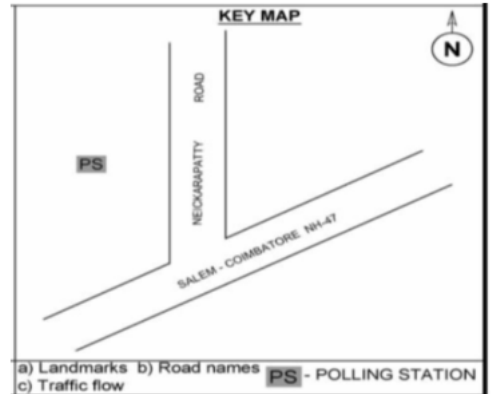

Google Map View

Polling Station Building Front View

Polling Station Front View

Cad View

Key MAP View

1	ROS2043669	பெயர் : புலீ யேந்திரன் தந்தையின் பெயர்: குப்பதாசன் வீட்டு எண் : 1/132-1 வயது : 54 பாலினம் : ஆண்	Photo is available	2	ROS1932441	பெயர் : தமிழ்செல்வன் தந்தையின் பெயர்: முருகேசன் வீட்டு எண் : 1/168 வயது : 25 பாலினம் : ஆண்	Photo is available	3	ROS1879626	பெயர் : கமலா கோபால் கணவர் பெயர்: கோபால் கோபால் வீட்டு எண் : 1/178 வயது : 50 பாலினம் : பெண்	Photo is available
4	ROS1864040	பெயர் : கோபால் கந்தசாமி தந்தையின் பெயர்: கந்தசாமி கந்தசாமி வீட்டு எண் : 1/178 வயது : 50 பாலினம் : ஆண்	Photo is available	5	ROS1851120	பெயர் : சந்தியா கோபால் தந்தையின் பெயர்: கோபால் கோபால் வீட்டு எண் : 1/178 வயது : 25 பாலினம் : பெண்	Photo is available	6	ROS1851070	பெயர் : ரூபாவதி கோபால் தந்தையின் பெயர்: கோபால் கோபால் வீட்டு எண் : 1/178 வயது : 24 பாலினம் : பெண்	Photo is available
7	ROS2214526	பெயர் : நதியா கணவர் பெயர்: தனபால் வீட்டு எண் : 2/104 வயது : 42 பாலினம் : பெண்	Photo is available	8	ROS2038594	பெயர் : கவிதா கணவர் பெயர்: யுவராஜ் வீட்டு எண் : 2/114 வயது : 40 பாலினம் : பெண்	Photo is available	9	ROS2232072	பெயர் : சத்தியன் து தந்தையின் பெயர்: துரைராஜ் வீட்டு எண் : 2/137 வயது : 28 பாலினம் : ஆண்	Photo is available
10	ROS2157717	பெயர் : தமிழ்செல்வம் கணேசன் தந்தையின் பெயர்: கணேசன் மாரி வீட்டு எண் : 2/157 வயது : 22 பாலினம் : ஆண்	Photo is available	11	ROS0313791	பெயர் : சசிரேகா - தந்தையின் பெயர்: குணசேகரன் வீட்டு எண் : 2/229ஏ வயது : 44 பாலினம் : பெண்	Photo is available	S 12	ROS2015584	பெயர் : புவனேஸ்வரி கணவர் பெயர்: மணிகேசல் வீட்டு எண் : 2/853 வயது : 25 பாலினம் : பெண்	Photo is available
13	ROS1083351	பெயர் : உஷா கணவர் பெயர்: செல்வம் வீட்டு எண் : 2/415 வயது : 28 பாலினம் : பெண்	Photo is available	14	ROS1864602	பெயர் : ஜெயலட்சுமி முருகேசன் கணவர் பெயர்: முருகேசன் முருகேசன் வீட்டு எண் : 2/422 வயது : 30 பாலினம் : பெண்	Photo is available	15	ROS1864404	பெயர் : சத்யப்பிரியா அழகேசன் கணவர் பெயர்: அழகேசன் அழகேசன் வீட்டு எண் : 2/439 வயது : 25 பாலினம் : பெண்	Photo is available
16	ROS1851195	பெயர் : மலர் கேசவன் கணவர் பெயர்: கேசவன் கேசவன் வீட்டு எண் : 2/449-1 வயது : 37 பாலினம் : பெண்	Photo is available	17	ROS1878412	பெயர் : மோனிகா சதீஷ்குமார் கணவர் பெயர்: சதீஷ்குமார் சதீஷ்குமார் வீட்டு எண் : 2/449-1 வயது : 25 பாலினம் : பெண்	Photo is available	18	ROS1851161	பெயர் : கவிதா முருகன் கணவர் பெயர்: முருகன் முருகன் வீட்டு எண் : 2/458 வயது : 38 பாலினம் : பெண்	Photo is available
19	ROS1878396	பெயர் : கீதா சித்தன் தந்தையின் பெயர்: சித்தன் சித்தன் வீட்டு எண் : 2/498 வயது : 24 பாலினம் : பெண்	Photo is available	20	ROS1851260	பெயர் : கோகிலா செந்தில்குமார் கணவர் பெயர்: செந்தில்குமார் செந்தில்குமார் வீட்டு எண் : 2/509 வயது : 25 பாலினம் : பெண்	Photo is available	21	ROS1878461	பெயர் : ராசாத்தி சக்திவேல் கணவர் பெயர்: சக்திவேல் சக்திவேல் வீட்டு எண் : 2/515 வயது : 33 பாலினம் : பெண்	Photo is available
22	ROS0407106	பெயர் : மைதிலி - கணவர் பெயர்: ஆனந்தபாபு - வீட்டு எண் : 3-3-8 வயது : 34 பாலினம் : பெண்	Photo is available	23	ROS0894634	பெயர் : தர்மதுரை - தந்தையின் பெயர்: சண்முகம் - வீட்டு எண் : 3-3-6 வயது : 35 பாலினம் : ஆண்	Photo is available	24	ROS0939165	பெயர் : கோகுல்ராஜ் - தந்தையின் பெயர்: பழனிசாமி - வீட்டு எண் : 3-3-7 வயது : 28 பாலினம் : ஆண்	Photo is available
25	ROS0313783	பெயர் : பாப்பா - கணவர் பெயர்: மாணிக்கம் - வீட்டு எண் : 3-92 வயது : 46 பாலினம் : பெண்	Photo is available	26	ROS2224343	பெயர் : ஜீவாகுரியன் முருகன் தந்தையின் பெயர்: முருகன் வீட்டு எண் : 3/200-2 வயது : 27 பாலினம் : ஆண்	Photo is available	27	ROS0313833	பெயர் : ராஜ்குமார் - தாயின் பெயர்: ராணி - வீட்டு எண் : 3-229A வயது : 36 பாலினம் : ஆண்	Photo is available
28	ROS0407122	பெயர் : மாரியப்பன் - தந்தையின் பெயர்: ராமன் - வீட்டு எண் : 3-258-1 வயது : 47 பாலினம் : ஆண்	Photo is available	29	ROS0407114	பெயர் : மகேஷ்வரி - கணவர் பெயர்: மாரியப்பன் - வீட்டு எண் : 3-258-1 வயது : 34 பாலினம் : பெண்	Photo is available	30	ROS0603050	பெயர் : செல்வந்தி - கணவர் பெயர்: கருணாகரன் - வீட்டு எண் : 3-258-2 வயது : 31 பாலினம் : பெண்	Photo is available