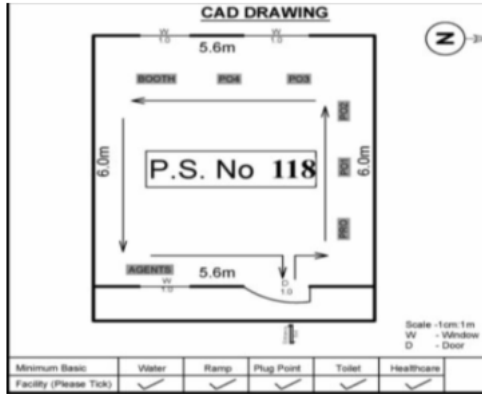

Google Map View

Polling Station Building Front View

Polling Station Front View

Cad View

Key MAP View

1	ROS2043669	பெயர் : புலீ யேந்திரன் தந்தையின் பெயர்: குப்பதாசன் வீட்டு எண் : 1/132-1 வயது : 54 பாலினம் : ஆண்	Photo is available	2	ROS1932441	பெயர் : தமிழ்செல்வன் தந்தையின் பெயர்: முருகேசன் வீட்டு எண் : 1/168 வயது : 25 பாலினம் : ஆண்	Photo is available	3	ROS1879626	பெயர் : கமலா கோபால் கணவர் பெயர்: கோபால் கோபால் வீட்டு எண் : 1/178 வயது : 50 பாலினம் : பெண்	Photo is available
4	ROS1864040	பெயர் : கோபால் கந்தசாமி தந்தையின் பெயர்: கந்தசாமி கந்தசாமி வீட்டு எண் : 1/178 வயது : 50 பாலினம் : ஆண்	Photo is available	5	ROS1851120	பெயர் : சந்தியா கோபால் தந்தையின் பெயர்: கோபால் கோபால் வீட்டு எண் : 1/178 வயது : 25 பாலினம் : பெண்	Photo is available	6	ROS1851070	பெயர் : ரூபாவதி கோபால் தந்தையின் பெயர்: கோபால் கோபால் வீட்டு எண் : 1/178 வயது : 24 பாலினம் : பெண்	Photo is available
7	ROS2214526	பெயர் : நதியா கணவர் பெயர்: தனபால் வீட்டு எண் : 2/104 வயது : 42 பாலினம் : பெண்	Photo is available	8	ROS2038594	பெயர் : கவிதா கணவர் பெயர்: யுவராஜ் வீட்டு எண் : 2/114 வயது : 40 பாலினம் : பெண்	Photo is available	9	ROS2232072	பெயர் : சத்தியன் து தந்தையின் பெயர்: துரைராஜ் வீட்டு எண் : 2/137 வயது : 28 பாலினம் : ஆண்	Photo is available
10	ROS2157717	பெயர் : தமிழ்செல்வம் கணேசன் தந்தையின் பெயர்: கணேசன் மாரி வீட்டு எண் : 2/157 வயது : 22 பாலினம் : ஆண்	Photo is available	11	ROS0313791	பெயர் : சசிரேகா - தந்தையின் பெயர்: குணசேகரன் வீட்டு எண் : 2/229ஏ வயது : 44 பாலினம் : பெண்	Photo is available	S 12	ROS2015584	பெயர் : புவனேஸ்வரி கணவர் பெயர்: மணிகேசல் வீட்டு எண் : 2/853 வயது : 25 பாலினம் : பெண்	Photo is available
13	ROS1083351	பெயர் : உஷா கணவர் பெயர்: செல்வம் வீட்டு எண் : 2/415 வயது : 28 பாலினம் : பெண்	Photo is available	14	ROS1864602	பெயர் : ஜெயலட்சுமி முருகேசன் கணவர் பெயர்: முருகேசன் முருகேசன் வீட்டு எண் : 2/422 வயது : 30 பாலினம் : பெண்	Photo is available	15	ROS1864404	பெயர் : சத்யப்பிரியா அழகேசன் கணவர் பெயர்: அழகேசன் அழகேசன் வீட்டு எண் : 2/439 வயது : 25 பாலினம் : பெண்	Photo is available
16	ROS1851195	பெயர் : மலர் கேசவன் கணவர் பெயர்: கேசவன் கேசவன் வீட்டு எண் : 2/449-1 வயது : 37 பாலினம் : பெண்	Photo is available	17	ROS1878412	பெயர் : மோனிகா சதீஷ்குமார் கணவர் பெயர்: சதீஷ்குமார் சதீஷ்குமார் வீட்டு எண் : 2/449-1 வயது : 25 பாலினம் : பெண்	Photo is available	18	ROS1851161	பெயர் : கவிதா முருகன் கணவர் பெயர்: முருகன் முருகன் வீட்டு எண் : 2/458 வயது : 38 பாலினம் : பெண்	Photo is available
19	ROS1878396	பெயர் : கீதா சித்தன் தந்தையின் பெயர்: சித்தன் சித்தன் வீட்டு எண் : 2/498 வயது : 24 பாலினம் : பெண்	Photo is available	20	ROS1851260	பெயர் : கோகிலா செந்தில்குமார் கணவர் பெயர்: செந்தில்குமார் செந்தில்குமார் வீட்டு எண் : 2/509 வயது : 25 பாலினம் : பெண்	Photo is available	21	ROS1878461	பெயர் : ராசாத்தி சக்திவேல் கணவர் பெயர்: சக்திவேல் சக்திவேல் வீட்டு எண் : 2/515 வயது : 33 பாலினம் : பெண்	Photo is available
22	ROS0407106	பெயர் : மைதிலி - கணவர் பெயர்: ஆனந்தபாபு - வீட்டு எண் : 3-3-8 வயது : 34 பாலினம் : பெண்	Photo is available	23	ROS0894634	பெயர் : தர்மதுரை - தந்தையின் பெயர்: சண்முகம் - வீட்டு எண் : 3-3-6 வயது : 35 பாலினம் : ஆண்	Photo is available	24	ROS0939165	பெயர் : கோகுல்ராஜ் - தந்தையின் பெயர்: பழனிசாமி - வீட்டு எண் : 3-3-7 வயது : 28 பாலினம் : ஆண்	Photo is available
25	ROS0313783	பெயர் : பாப்பா - கணவர் பெயர்: மாணிக்கம் - வீட்டு எண் : 3-92 வயது : 46 பாலினம் : பெண்	Photo is available	26	ROS2224343	பெயர் : ஜீவாகுரியன் முருகன் தந்தையின் பெயர்: முருகன் வீட்டு எண் : 3/200-2 வயது : 27 பாலினம் : ஆண்	Photo is available	27	ROS0313833	பெயர் : ராஜ்குமார் - தாயின் பெயர்: ராணி - வீட்டு எண் : 3-229A வயது : 36 பாலினம் : ஆண்	Photo is available
28	ROS0407122	பெயர் : மாரியப்பன் - தந்தையின் பெயர்: ராமன் - வீட்டு எண் : 3-258-1 வயது : 47 பாலினம் : ஆண்	Photo is available	29	ROS0407114	பெயர் : மகேஷ்வரி - கணவர் பெயர்: மாரியப்பன் - வீட்டு எண் : 3-258-1 வயது : 34 பாலினம் : பெண்	Photo is available	30	ROS0603050	பெயர் : செல்வந்தி - கணவர் பெயர்: கருணாகரன் - வீட்டு எண் : 3-258-2 வயது : 31 பாலினம் : பெண்	Photo is available