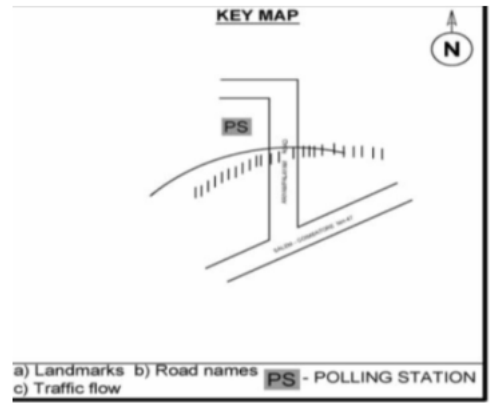

Google Map View

Polling Station Building Front View

Polling Station Front View

Cad View

Key MAP View

1	ROS1327105	பெயர் : வெங்கடாசலம் - தந்தையின் பெயர்: சின்னதம்பி - வீட்டு எண் : 2 வயது : 69 பாலினம் : ஆண்	Photo is available	2	ROS1327113	பெயர் : கன்னியம்மாள் - கணவர் பெயர்: வெங்கடாசலம் - வீட்டு எண் : 2 வயது : 59 பாலினம் : பெண்	Photo is available	3	HKR4619672	பெயர் : மகேந்திரன் - தந்தையின் பெயர்: வெங்கடாசலம் - வீட்டு எண் : 2 வயது : 42 பாலினம் : ஆண்	Photo is available
4	HKR2324432	பெயர் : தங்கமணி - தந்தையின் பெயர்: வெங்கடாசலம் - வீட்டு எண் : 2 வயது : 41 பாலினம் : ஆண்	Photo is available	5	HKR1203421	பெயர் : மூர்த்தி - தந்தையின் பெயர்: அர்த்தனாரி - வீட்டு எண் : 2-2 வயது : 46 பாலினம் : ஆண்	Photo is available	6	HKR2324291	பெயர் : செல்வி - கணவர் பெயர்: மூர்த்தி - வீட்டு எண் : 2-2 வயது : 43 பாலினம் : பெண்	Photo is available
7	ROS1327402	பெயர் : ராணி - கணவர் பெயர்: அர்த்தனாரி - வீட்டு எண் : 3 வயது : 69 பாலினம் : பெண்	Photo is available	8	HKR2324275	பெயர் : அருள் - தந்தையின் பெயர்: அர்த்தனாரி - வீட்டு எண் : 3 வயது : 44 பாலினம் : ஆண்	Photo is available	9	HKR2324283	பெயர் : செந்தில் - தந்தையின் பெயர்: அர்த்தனாரி - வீட்டு எண் : 3 வயது : 42 பாலினம் : ஆண்	Photo is available
10	ROS0275909	பெயர் : சாந்தி - கணவர் பெயர்: அருள் - வீட்டு எண் : 3-51 வயது : 37 பாலினம் : பெண்	Photo is available	11	ROS1891274	பெயர் : அருள்குமார் பழனிசாமி தந்தையின் பெயர்: பழனிசாமி பழனிசாமி வீட்டு எண் : 3/240 வயது : 29 பாலினம் : ஆண்	Photo is available	12	ROS1887272	பெயர் : மனோரஞ்சிதம் சபரிநாதன் தந்தையின் பெயர்: சபரிநாதன் சபரிநாதன் வீட்டு எண் : 3/290 வயது : 28 பாலினம் : பெண்	Photo is available
13	ROS1117845	பெயர் : மரகதம் துரைசாமி கணவர் பெயர்: துரைசாமி வீட்டு எண் : 3/363 வயது : 37 பாலினம் : பெண்	Photo is available	14	ROS0513283	பெயர் : கலையரசி - தந்தையின் பெயர்: கோபி நாதன் - வீட்டு எண் : 3-381-3 வயது : 33 பாலினம் : பெண்	Photo is available	15	ROS2097244	பெயர் : சரண்யா தந்தையின் பெயர்: மாணிக்கம் வீட்டு எண் : 3/386-1 வயது : 33 பாலினம் : பெண்	Photo is available
16	ROS1327410	பெயர் : ராஜீ - தந்தையின் பெயர்: அர்த்தனாரி - வீட்டு எண் : 4 வயது : 53 பாலினம் : ஆண்	Photo is available	17	HKR1203074	பெயர் : சாரதா - கணவர் பெயர்: ராஜீ - வீட்டு எண் : 4 வயது : 47 பாலினம் : பெண்	Photo is available	18	ROS0313197	பெயர் : வளர்மதி - கணவர் பெயர்: தங்கமணி - வீட்டு எண் : 4-2 வயது : 37 பாலினம் : பெண்	Photo is available
19	ROS0313189	பெயர் : ஆனந்த் - தந்தையின் பெயர்: வெங்கடாசலம் - வீட்டு எண் : 4-2 வயது : 36 பாலினம் : ஆண்	Photo is available	20	ROS0313171	பெயர் : சந்தோஷ் - தந்தையின் பெயர்: வெங்கடாசலம் - வீட்டு எண் : 4-2 வயது : 34 பாலினம் : ஆண்	Photo is available	21	ROS0939322	பெயர் : சத்தியா - கணவர் பெயர்: மகேந்திரன் - வீட்டு எண் : 4-2 வயது : 33 பாலினம் : பெண்	Photo is available
22	ROS0939355	பெயர் : கஸ்தூரி - தந்தையின் பெயர்: வெங்கடாசலம் - வீட்டு எண் : 4-2 வயது : 27 பாலினம் : பெண்	Photo is available	23	ROS0839787	பெயர் : பசுபதி - தந்தையின் பெயர்: தனபால் - வீட்டு எண் : 4-5 வயது : 28 பாலினம் : ஆண்	Photo is available	24	ROS1011485	பெயர் : கோபி தந்தையின் பெயர்: ராஜு வீட்டு எண் : 4/5 வயது : 27 பாலினம் : ஆண்	Photo is available
25	ROS1011493	பெயர் : நந்தகுமார் தந்தையின் பெயர்: தனபால் வீட்டு எண் : 4/5 வயது : 26 பாலினம் : ஆண்	Photo is available	26	ROS0313163	பெயர் : கார்த்திக் - தந்தையின் பெயர்: கணேசன் - வீட்டு எண் : 4-6 வயது : 35 பாலினம் : ஆண்	Photo is available	27	ROS0029165	பெயர் : அலமேலு - கணவர் பெயர்: அம்மாசி - வீட்டு எண் : 4-9 வயது : 78 பாலினம் : பெண்	Photo is available
28	ROS0094466	பெயர் : மங்களம் - தந்தையின் பெயர்: கணேசன் - வீட்டு எண் : 4-9 வயது : 35 பாலினம் : பெண்	Photo is available	29	ROS2283901	பெயர் : மீனா கணவர் பெயர்: சதீஷ்குமார் வீட்டு எண் : 4/14 வயது : 26 பாலினம் : பெண்	Photo is available	30	ROS0313205	பெயர் : யுவராஜ் தந்தையின் பெயர்: நடேசன் - வீட்டு எண் : 4/14-1 வயது : 35 பாலினம் : ஆண்	Photo is available