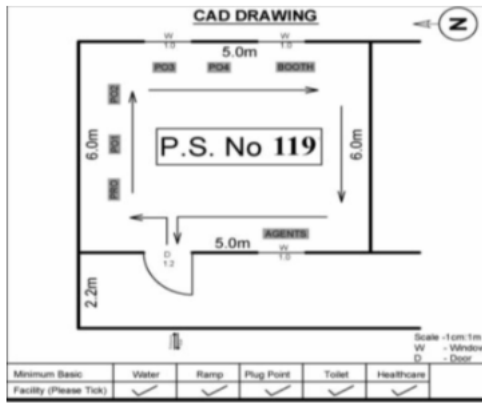

Google Map View

Polling Station Building Front View

Polling Station Front View

Cad View

Key MAP View

1	ROS1327105	பெயர் : வெங்கடாசலம் - தந்தையின் பெயர்: சின்னதம்பி - வீட்டு எண் : 2 வயது : 69 பாலினம் : ஆண்	Photo is available	2	ROS1327113	பெயர் : கன்னியம்மாள் - கணவர் பெயர்: வெங்கடாசலம் - வீட்டு எண் : 2 வயது : 59 பாலினம் : பெண்	Photo is available	3	HKR4619672	பெயர் : மகேந்திரன் - தந்தையின் பெயர்: வெங்கடாசலம் - வீட்டு எண் : 2 வயது : 42 பாலினம் : ஆண்	Photo is available
4	HKR2324432	பெயர் : தங்கமணி - தந்தையின் பெயர்: வெங்கடாசலம் - வீட்டு எண் : 2 வயது : 41 பாலினம் : ஆண்	Photo is available	5	HKR1203421	பெயர் : மூர்த்தி - தந்தையின் பெயர்: அர்த்தனாரி - வீட்டு எண் : 2-2 வயது : 46 பாலினம் : ஆண்	Photo is available	6	HKR2324291	பெயர் : செல்வி - கணவர் பெயர்: மூர்த்தி - வீட்டு எண் : 2-2 வயது : 43 பாலினம் : பெண்	Photo is available
7	ROS1327402	பெயர் : ராணி - கணவர் பெயர்: அர்த்தனாரி - வீட்டு எண் : 3 வயது : 69 பாலினம் : பெண்	Photo is available	8	HKR2324275	பெயர் : அருள் - தந்தையின் பெயர்: அர்த்தனாரி - வீட்டு எண் : 3 வயது : 44 பாலினம் : ஆண்	Photo is available	9	HKR2324283	பெயர் : செந்தில் - தந்தையின் பெயர்: அர்த்தனாரி - வீட்டு எண் : 3 வயது : 42 பாலினம் : ஆண்	Photo is available
10	ROS0275909	பெயர் : சாந்தி - கணவர் பெயர்: அருள் - வீட்டு எண் : 3-51 வயது : 37 பாலினம் : பெண்	Photo is available	11	ROS1891274	பெயர் : அருள்குமார் பழனிசாமி தந்தையின் பெயர்: பழனிசாமி பழனிசாமி வீட்டு எண் : 3/240 வயது : 29 பாலினம் : ஆண்	Photo is available	12	ROS1887272	பெயர் : மனோரஞ்சிதம் சபரிநாதன் தந்தையின் பெயர்: சபரிநாதன் சபரிநாதன் வீட்டு எண் : 3/290 வயது : 28 பாலினம் : பெண்	Photo is available
13	ROS1117845	பெயர் : மரகதம் துரைசாமி கணவர் பெயர்: துரைசாமி வீட்டு எண் : 3/363 வயது : 37 பாலினம் : பெண்	Photo is available	14	ROS0513283	பெயர் : கலையரசி - தந்தையின் பெயர்: கோபி நாதன் - வீட்டு எண் : 3-381-3 வயது : 33 பாலினம் : பெண்	Photo is available	15	ROS2097244	பெயர் : சரண்யா தந்தையின் பெயர்: மாணிக்கம் வீட்டு எண் : 3/386-1 வயது : 33 பாலினம் : பெண்	Photo is available
16	ROS1327410	பெயர் : ராஜீ - தந்தையின் பெயர்: அர்த்தனாரி - வீட்டு எண் : 4 வயது : 53 பாலினம் : ஆண்	Photo is available	17	HKR1203074	பெயர் : சாரதா - கணவர் பெயர்: ராஜீ - வீட்டு எண் : 4 வயது : 47 பாலினம் : பெண்	Photo is available	18	ROS0313197	பெயர் : வளர்மதி - கணவர் பெயர்: தங்கமணி - வீட்டு எண் : 4-2 வயது : 37 பாலினம் : பெண்	Photo is available
19	ROS0313189	பெயர் : ஆனந்த் - தந்தையின் பெயர்: வெங்கடாசலம் - வீட்டு எண் : 4-2 வயது : 36 பாலினம் : ஆண்	Photo is available	20	ROS0313171	பெயர் : சந்தோஷ் - தந்தையின் பெயர்: வெங்கடாசலம் - வீட்டு எண் : 4-2 வயது : 34 பாலினம் : ஆண்	Photo is available	21	ROS0939322	பெயர் : சத்தியா - கணவர் பெயர்: மகேந்திரன் - வீட்டு எண் : 4-2 வயது : 33 பாலினம் : பெண்	Photo is available
22	ROS0939355	பெயர் : கஸ்தூரி - தந்தையின் பெயர்: வெங்கடாசலம் - வீட்டு எண் : 4-2 வயது : 27 பாலினம் : பெண்	Photo is available	23	ROS0839787	பெயர் : பசுபதி - தந்தையின் பெயர்: தனபால் - வீட்டு எண் : 4-5 வயது : 28 பாலினம் : ஆண்	Photo is available	24	ROS1011485	பெயர் : கோபி தந்தையின் பெயர்: ராஜு வீட்டு எண் : 4/5 வயது : 27 பாலினம் : ஆண்	Photo is available
25	ROS1011493	பெயர் : நந்தகுமார் தந்தையின் பெயர்: தனபால் வீட்டு எண் : 4/5 வயது : 26 பாலினம் : ஆண்	Photo is available	26	ROS0313163	பெயர் : கார்த்திக் - தந்தையின் பெயர்: கணேசன் - வீட்டு எண் : 4-6 வயது : 35 பாலினம் : ஆண்	Photo is available	27	ROS0029165	பெயர் : அலமேலு - கணவர் பெயர்: அம்மாசி - வீட்டு எண் : 4-9 வயது : 78 பாலினம் : பெண்	Photo is available
28	ROS0094466	பெயர் : மங்களம் - தந்தையின் பெயர்: கணேசன் - வீட்டு எண் : 4-9 வயது : 35 பாலினம் : பெண்	Photo is available	29	ROS2283901	பெயர் : மீனா கணவர் பெயர்: சதீஷ்குமார் வீட்டு எண் : 4/14 வயது : 26 பாலினம் : பெண்	Photo is available	30	ROS0313205	பெயர் : யுவராஜ் தந்தையின் பெயர்: நடேசன் - வீட்டு எண் : 4/14-1 வயது : 35 பாலினம் : ஆண்	Photo is available