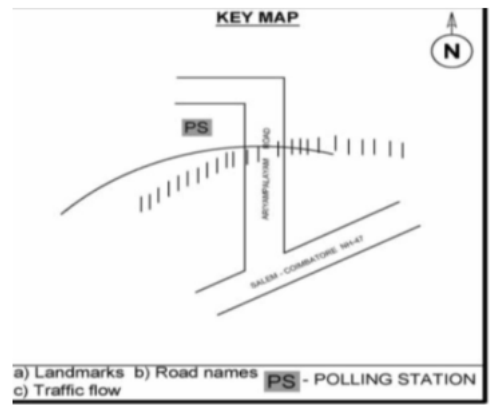

Cad View

Key MAP View