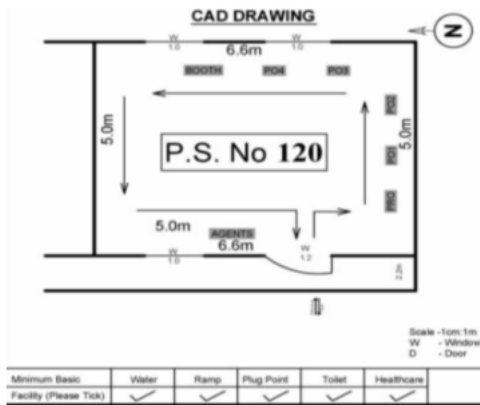

Cad View

Key MAP View