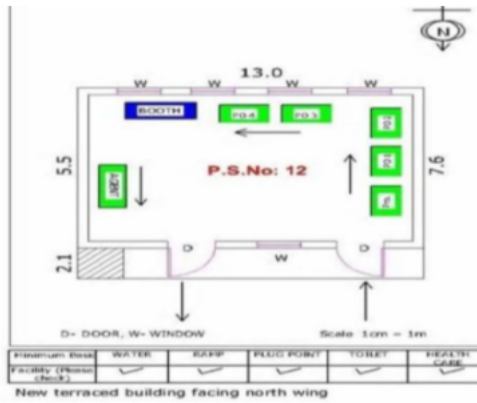

Google Map View

Polling Station Building Front View

Polling Station Front View

Cad View

Key MAP View

சட்டமன்றத் தொகுதியின் எண் மற்றும் பெயர் : 91-வீரபாண்டி  
பிரிவு எண் மற்றும் பெயர் 1-மாறமங்கலத்துப்பட்டி (வ.கி) மற்றும் (ஊ), வார்டு5, எம்.ஜி.ஆர். நகர்