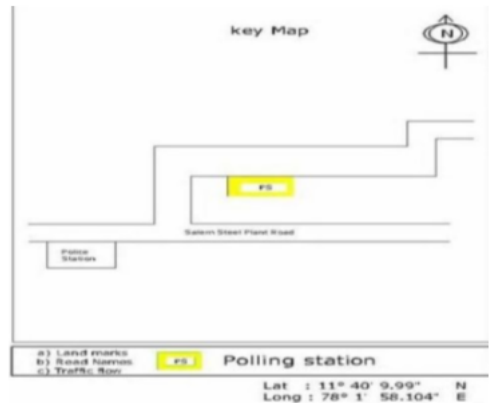

Google Map View

Polling Station Building Front View

Polling Station Front View

Cad View

Key MAP View

சட்டமன்றத் தொகுதியின் எண் மற்றும் பெயர் : 91-வீரபாண்டி  
பிரிவு எண் மற்றும் பெயர் 1-மாறமங்கலத்துப்பட்டி (வ.கி) மற்றும் (ஊ), வார்டு5, எம்.ஜி.ஆர். நகர்