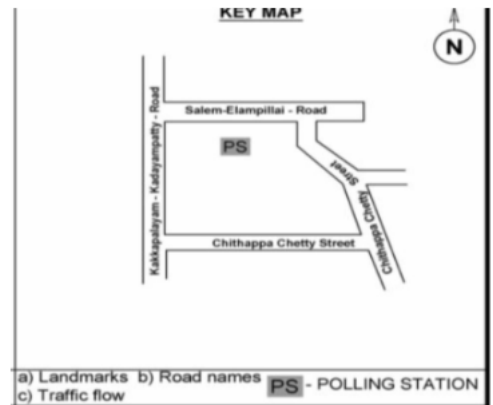

Key MAP View