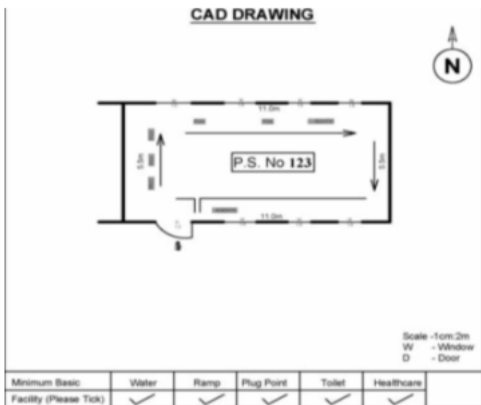

Google Map View

Polling Station Building Front View

Polling Station Front View

Cad View

Key MAP View

1 பெயர் : விஜய்குமார் - தந்தையின் பெயர்: செளண்டம்மாள் - வீட்டு எண் : 2 வயது : 31 பாலினம் : ஆண் Photo is available	ROS0723676	2 பெயர் : தங்கராஜ் - தந்தையின் பெயர்: காசிவில்வநாதன் - வீட்டு எண் : 2/2/1 வயது : 69 பாலினம் : ஆண் Photo is available	HKR4920856	3 பெயர் : வெங்கடலட்சுமி - கணவர் பெயர்: தங்கராஜ் - வீட்டு எண் : 2/2/1 வயது : 61 பாலினம் : பெண் Photo is available	HKR4920864
4 பெயர் : வெங்கடேசுபிரபு - தந்தையின் பெயர்: தங்கராஜ் - வீட்டு எண் : 2/2/1 வயது : 41 பாலினம் : ஆண் Photo is available	HKR2399012	5 பெயர் : செளடேஸ்வரி - கணவர் பெயர்: வெங்கடேஷ்பிரபு - வீட்டு எண் : 2/2/1 வயது : 36 பாலினம் : பெண் Photo is available	ROS0605709	6 பெயர் : ரேவதி - தந்தையின் பெயர்: ராஜ் - வீட்டு எண் : 2-2-3G வயது : 39 பாலினம் : பெண் Photo is available	ROS0677138
7 பெயர் : தினேஷ் பாபு இதரர் பெயர்: ஜெயச்சந்திரன் வீட்டு எண் : 2-2/3ஜி வயது : 19 பாலினம் : ஆண் Photo is available	ROS2306330	8 பெயர் : செல்வி கணவர் பெயர்: சங்கர் வீட்டு எண் : 3-3 வயது : 33 பாலினம் : பெண் Photo is available	ROS2254688	9 பெயர் : தேவகி - கணவர் பெயர்: முருகேசன் - வீட்டு எண் : 3-301 வயது : 41 பாலினம் : பெண் Photo is available	ROS0409698
10 பெயர் : யுவராஜ் தந்தையின் பெயர்: முருகேசன் வீட்டு எண் : 3/301 வயது : 26 பாலினம் : ஆண் Photo is available	ROS2207462	S 11 பெயர் : சக்தி செளந்தரயார தந்தையின் பெயர்: கணேசன் வீட்டு எண் : 5/4-2 வயது : 23 பாலினம் : பெண் Photo is available	ROS2019354	12 பெயர் : சாருகேஷ் தந்தையின் பெயர்: கணேஷ் வீட்டு எண் : 8-1/161 (1) வயது : 20 பாலினம் : ஆண் Photo is available	ROS2213205
# 13 பெயர் : லலித பிரியா கணவர் பெயர்: சண்முகம் - வீட்டு எண் : 9 வயது : 85 பாலினம் : பெண் Photo is available	ROS0723965	14 பெயர் : சுந்தரராஜன் - தந்தையின் பெயர்: சொக்கலிங்கம் - வீட்டு எண் : 9 வயது : 68 பாலினம் : ஆண் Photo is available	ROS1349992	15 பெயர் : வசந்தா - கணவர் பெயர்: சுந்தரராஜன் - வீட்டு எண் : 9 வயது : 61 பாலினம் : பெண் Photo is available	ROS1350008
16 பெயர் : சண்முகம் - தந்தையின் பெயர்: கந்தசாமி - வீட்டு எண் : 9 வயது : 58 பாலினம் : ஆண் Photo is available	ROS0723841	17 பெயர் : ராஜ்குமார் - தந்தையின் பெயர்: சுந்தரராஜன் - வீட்டு எண் : 9 வயது : 44 பாலினம் : ஆண் Photo is available	HKR2398931	18 பெயர் : லிங்கேஸ்வரி - கணவர் பெயர்: ராஜ்குமார் - வீட்டு எண் : 9 வயது : 37 பாலினம் : பெண் Photo is available	GMV2373116
19 பெயர் : பாலாஜி - தந்தையின் பெயர்: சண்முகம் - வீட்டு எண் : 9 வயது : 37 பாலினம் : ஆண் Photo is available	ROS0312702	20 பெயர் : சத்யா - கணவர் பெயர்: மாரிமுத்து - வீட்டு எண் : 9 வயது : 34 பாலினம் : பெண் Photo is available	ROS0723783	21 பெயர் : அருள் - தந்தையின் பெயர்: சின்னதம்பி - வீட்டு எண் : 9 வயது : 31 பாலினம் : ஆண் Photo is available	ROS0723973
22 பெயர் : பிரியா - தந்தையின் பெயர்: முருகேசன் - வீட்டு எண் : 9 வயது : 30 பாலினம் : பெண் Photo is available	ROS0604652	23 பெயர் : தேவராஜ் - தந்தையின் பெயர்: பெருமாள் - வீட்டு எண் : 9 வயது : 29 பாலினம் : ஆண் Photo is available	ROS0723726	24 பெயர் : கதிர்ராஜ் - தந்தையின் பெயர்: பெருமாள் - வீட்டு எண் : 9-1 வயது : 32 பாலினம் : ஆண் Photo is available	ROS0514208
S 25 பெயர் : நாச்சாரியம்மாள் - கணவர் பெயர்: தட்சிணாமூர்த்தி - வீட்டு எண் : 9-1/2பி வயது : 82 பாலினம் : பெண் Photo is available	ROS1345495	26 பெயர் : ராஜாவீரிசெட்டி - தந்தையின் பெயர்: தட்சிணாமூர்த்தி - வீட்டு எண் : 9-1/2பி வயது : 66 பாலினம் : ஆண் Photo is available	ROS1345503	27 பெயர் : சம்பூரணம் - கணவர் பெயர்: ராஜாவீரிசெட்டி - வீட்டு எண் : 9-1/2பி வயது : 63 பாலினம் : பெண் Photo is available	ROS1345511
28 பெயர் : மல்லிகா கணவர் பெயர்: குமார் வீட்டு எண் : 9-1/70 வயது : 39 பாலினம் : பெண் Photo is available	ROS1085216	29 பெயர் : வைரமணி - கணவர் பெயர்: சுவந்தரராஜன் - வீட்டு எண் : 9-1/75 வயது : 29 பாலினம் : பெண் Photo is available	ROS0881888	30 பெயர் : கோகுல்கிருஷ்ணன் தந்தையின் பெயர்: வெங்கடேஷ் வீட்டு எண் : 9-1/76 வயது : 22 பாலினம் : ஆண் Photo is available	ROS2101582