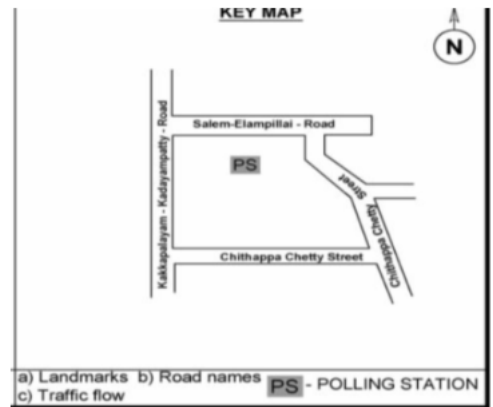

Key MAP View