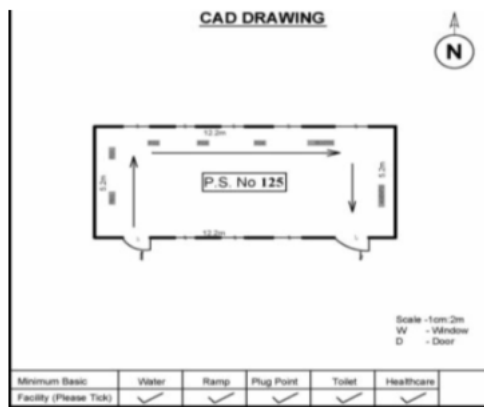

Google Map View

Polling Station Building Front View

Polling Station Front View

Cad View

Key MAP View

1	ROS0724971	பெயர் : பழனிசாமி - தந்தையின் பெயர்: ஆறுமுகம் - வீட்டு எண் : 5 வயது : 62 பாலினம் : ஆண்	Photo is available	2	ROS0330795	பெயர் : விஜயா - கணவர் பெயர்: வெங்கடேசன் - வீட்டு எண் : 5-4/33-3 வயது : 52 பாலினம் : பெண்	Photo is available	3	ROS0724989	பெயர் : லதா - கணவர் பெயர்: பழனிசாமி - வீட்டு எண் : 6 வயது : 53 பாலினம் : பெண்	Photo is available
4	ROS0412098	பெயர் : பிரபாகரன் - தந்தையின் பெயர்: கோபாலகிருஷ்ணன் - வீட்டு எண் : 6-1 வயது : 33 பாலினம் : ஆண்	Photo is available	5	ROS2208825	பெயர் : ராஜ்குமார் த தந்தையின் பெயர்: தனசேகர் வீட்டு எண் : 6/1 வயது : 23 பாலினம் : ஆண்	Photo is available	6	ROS1354257	பெயர் : ரவிச்சந்திரன் - தந்தையின் பெயர்: கோவிந்தசாமி - வீட்டு எண் : 6-1-1 வயது : 62 பாலினம் : ஆண்	Photo is available
7	ROS1354265	பெயர் : விஜயா - கணவர் பெயர்: ரவிச்சந்திரன் - வீட்டு எண் : 6-1-1 வயது : 59 பாலினம் : பெண்	Photo is available	8	ROS0605410	பெயர் : சபரியுவராஜ் - தந்தையின் பெயர்: ரவிச்சந்திரன் - வீட்டு எண் : 6-1-1 வயது : 31 பாலினம் : ஆண்	Photo is available	9	ROS1354281	பெயர் : தமிழ்செல்வி - கணவர் பெயர்: சபாபதி - வீட்டு எண் : 6-1-4 வயது : 61 பாலினம் : பெண்	Photo is available
10	ROS0031591	பெயர் : மணிகண்டன் - தந்தையின் பெயர்: சபாபதி - வீட்டு எண் : 6-1-4 வயது : 36 பாலினம் : ஆண்	Photo is available	11	ROS0411736	பெயர் : சங்கீதா - கணவர் பெயர்: பாலசந்திரன் - வீட்டு எண் : 6-1/4 வயது : 35 பாலினம் : பெண்	Photo is available	12	ROS0147405	பெயர் : கோபாலகிருஷ்ணன் - தந்தையின் பெயர்: ஜெயராமன் - வீட்டு எண் : 6-1-6 வயது : 59 பாலினம் : ஆண்	Photo is available
13	ROS0147413	பெயர் : ராணி - கணவர் பெயர்: கோபாலகிருஷ்ணன் - வீட்டு எண் : 6-1-6 வயது : 54 பாலினம் : பெண்	Photo is available	14	HKR2094340	பெயர் : ஜெயராமன் - தந்தையின் பெயர்: மீனாட்சிசுந்தரம் - வீட்டு எண் : 6-1-7 வயது : 64 பாலினம் : ஆண்	Photo is available	15	ROS0605659	பெயர் : பர்வதவர்த்தினி - தாயின் பெயர்: ராஜேஸ்வரி - வீட்டு எண் : 6-1-7 வயது : 57 பாலினம் : பெண்	Photo is available
16	HKR2094332	பெயர் : லட்சுமி - கணவர் பெயர்: ஜெயராமன் - வீட்டு எண் : 6-1-7 வயது : 54 பாலினம் : பெண்	Photo is available	17	ROS2033884	பெயர் : ஹரிஹரசுதன் தந்தையின் பெயர்: ஜெயராமன் வீட்டு எண் : 6-1/7 வயது : 29 பாலினம் : ஆண்	Photo is available	18	ROS2138139	பெயர் : காயத்ரி தந்தையின் பெயர்: தனசேகர் வீட்டு எண் : 6-1/7 வயது : 28 பாலினம் : பெண்	Photo is available
19	ROS1354323	பெயர் : மாதேஸ்வரன் - தந்தையின் பெயர்: தர்மலிங்கம் - வீட்டு எண் : 6-1-9 வயது : 50 பாலினம் : ஆண்	Photo is available	20	HKR2399186	பெயர் : மஞ்சளா - கணவர் பெயர்: மாதேஸ்வரன் - வீட்டு எண் : 6-1-9 வயது : 46 பாலினம் : பெண்	Photo is available	21	ROS1357573	பெயர் : கௌசிகராஜ் - தந்தையின் பெயர்: கோடல்வரன் - வீட்டு எண் : 6-1/10 வயது : 49 பாலினம் : ஆண்	Photo is available
22	HKR2433993	பெயர் : ரேகா - கணவர் பெயர்: கௌசிகராஜ் - வீட்டு எண் : 6-1/10 வயது : 40 பாலினம் : பெண்	Photo is available	23	ROS2283547	பெயர் : ஹரிபிரியா தந்தையின் பெயர்: மாதேஸ்வரன் வீட்டு எண் : 6-1/11 வயது : 20 பாலினம் : பெண்	Photo is available	24	ROS2046936	பெயர் : விஜயகுமார் தந்தையின் பெயர்: வேலாயுதம் வீட்டு எண் : 6-1/11-2 வயது : 38 பாலினம் : ஆண்	Photo is available
25	ROS0513952	பெயர் : கலைவாணி - தந்தையின் பெயர்: சுப்ரமணி - வீட்டு எண் : 6-1/11-2 வயது : 31 பாலினம் : பெண்	Photo is available	26	HKR1213271	பெயர் : சேகர் - தந்தையின் பெயர்: சுப்ரமணிசெட்டி - வீட்டு எண் : 6-1-12 வயது : 68 பாலினம் : ஆண்	Photo is available	27	ROS1354331	பெயர் : சுலோச்சனா - கணவர் பெயர்: சேகர் - வீட்டு எண் : 6-1-12 வயது : 64 பாலினம் : பெண்	Photo is available
28	HKR1213289	பெயர் : சரவணன் - தந்தையின் பெயர்: சேகர் - வீட்டு எண் : 6-1-12 வயது : 43 பாலினம் : ஆண்	Photo is available	29	HKR2405728	பெயர் : சுகவணன் - தந்தையின் பெயர்: சேகர் - வீட்டு எண் : 6-1-12 வயது : 41 பாலினம் : ஆண்	Photo is available	30	ROS0147389	பெயர் : தனலட்சுமி - கணவர் பெயர்: சரவணன் - வீட்டு எண் : 6-1-12 வயது : 38 பாலினம் : பெண்	Photo is available