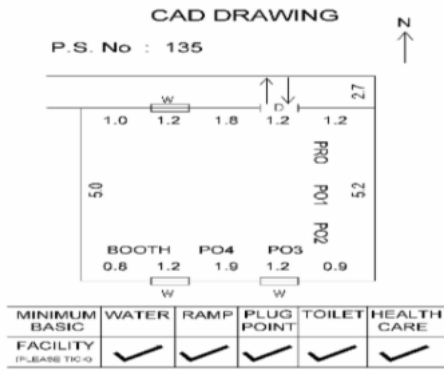

Google Map View

Polling Station Building Front View

Polling Station Front View

Cad View

Key MAP View

1 பெயர் : மோகனப்பிரியா கணவர் பெயர்: யுவராஜ் வீட்டு எண் : 1/34 வயது : 36 பாலினம் : பெண் Photo is available	ROS2237832	2 பெயர் : கிருஷ்ணராஜ் - தந்தையின் பெயர்: நாகப்பசெட்டி - வீட்டு எண் : 3 வயது : 78 பாலினம் : ஆண் Photo is available	ROS0726042	3 பெயர் : வெங்கடேசன் - தந்தையின் பெயர்: கிருஷ்ணராஜ் - வீட்டு எண் : 3 வயது : 37 பாலினம் : ஆண் Photo is available	ROS0726059
4 பெயர் : ராதா - கணவர் பெயர்: நந்தகோபால் - வீட்டு எண் : 3-1 வயது : 57 பாலினம் : பெண் Photo is available	ROS0218008	5 பெயர் : முகம்மதுஹனீப் - தந்தையின் பெயர்: சதக்கதுல்லா - வீட்டு எண் : 3-1 வயது : 51 பாலினம் : ஆண் Photo is available	ROS0412908	6 பெயர் : ருபைனா பர்வீன் மு கணவர் பெயர்: முகமதுஹனீப் - வீட்டு எண் : 3-1 வயது : 44 பாலினம் : பெண் Photo is available	ROS0412890
7 பெயர் : யுவராஜ் - தந்தையின் பெயர்: செல்வராசு - வீட்டு எண் : 3-1 வயது : 43 பாலினம் : ஆண் Photo is available	ROS0312256	8 பெயர் : சதாம்உசேன் - தந்தையின் பெயர்: சலீம் - வீட்டு எண் : 3-1 வயது : 34 பாலினம் : ஆண் Photo is available	ROS0412833	9 பெயர் : ஹரிபிரசாத் - தந்தையின் பெயர்: சீனிவாசன் - வீட்டு எண் : 3-1 வயது : 33 பாலினம் : ஆண் Photo is available	ROS0412767
10 பெயர் : கோமதி - கணவர் பெயர்: நந்தகோபால் - வீட்டு எண் : 3-1 வயது : 32 பாலினம் : பெண் Photo is available	ROS0412841	11 பெயர் : கோமதி - கணவர் பெயர்: வெங்கடேஷ் - வீட்டு எண் : 3-1 வயது : 28 பாலினம் : பெண் Photo is available	ROS0841304	12 பெயர் : ஜெயலட்சுமி - கணவர் பெயர்: ஆறுமுகப்பண்டாரம் - வீட்டு எண் : 3-1-1 வயது : 76 பாலினம் : பெண் Photo is available	ROS1408392
13 பெயர் : ராஜலட்சுமி தாயின் பெயர்: ஜெயலட்சுமி வீட்டு எண் : 3-1/1 வயது : 45 பாலினம் : பெண் Photo is available	ROS2100170	14 பெயர் : சசிகலா - கணவர் பெயர்: கிருஷ்ணராஜ் - வீட்டு எண் : 3-1-3 வயது : 69 பாலினம் : பெண் Photo is available	HKR3995578	15 பெயர் : சுதர்சன் தந்தையின் பெயர்: நமச்சிவாயம் வீட்டு எண் : 3-1-6 வயது : 19 பாலினம் : ஆண் Photo is available	ROS2261642
16 பெயர் : அமீத் தந்தையின் பெயர்: காதர்பாஷா வீட்டு எண் : 3/1-7 வயது : 67 பாலினம் : ஆண் Photo is available	ROS1000843	17 பெயர் : பாத்திமா கணவர் பெயர்: அமீத் வீட்டு எண் : 3/1-7 வயது : 62 பாலினம் : பெண் Photo is available	ROS1000744	18 பெயர் : பாபு - தந்தையின் பெயர்: காதர்பாஷா - வீட்டு எண் : 3-1-7 வயது : 44 பாலினம் : ஆண் Photo is available	HKR1214600
19 பெயர் : பாத்திமாபேகம் - கணவர் பெயர்: பாபு - வீட்டு எண் : 3-1-7 வயது : 42 பாலினம் : பெண் Photo is available	HKR2394583	20 பெயர் : ராஜா முகமது தந்தையின் பெயர்: அமீத் வீட்டு எண் : 3/1-7 வயது : 42 பாலினம் : ஆண் Photo is available	ROS1000926	21 பெயர் : சாயிரபானு தந்தையின் பெயர்: சாதிக்கபாட்ஷா வீட்டு எண் : 3/1-7 வயது : 37 பாலினம் : பெண் Photo is available	ROS1000777
22 பெயர் : நிலோபர்குர்ஷித் தந்தையின் பெயர்: ராஜாமுகமது வீட்டு எண் : 3/1-7 வயது : 19 பாலினம் : பெண் Photo is available	ROS2271625	23 பெயர் : மல்லிகேஸ்வரன் - தந்தையின் பெயர்: கஞ்சமலைப்பிள்ளை - வீட்டு எண் : 3-1-8 வயது : 68 பாலினம் : ஆண் Photo is available	ROS1408426	24 பெயர் : வள்ளிநாயகி - கணவர் பெயர்: மல்லிகேஸ்வரன் - வீட்டு எண் : 3-1-8 வயது : 66 பாலினம் : பெண் Photo is available	ROS1408434
25 பெயர் : சித்தேஸ்வரன் - தந்தையின் பெயர்: மல்லிகேஸ்வரன் - வீட்டு எண் : 3-1-8 வயது : 43 பாலினம் : ஆண் Photo is available	HKR2394518	26 பெயர் : மாதேஷ் இதரர் பெயர்: திலகவதி வீட்டு எண் : 3-1/08 வயது : 41 பாலினம் : ஆண் Photo is available	ROS2126860	27 பெயர் : ஜீவிதா - கணவர் பெயர்: சித்தேஸ்வரன் - வீட்டு எண் : 3-1/8 வயது : 35 பாலினம் : பெண் Photo is available	ROS0606053
28 பெயர் : முஸ்தபா - தந்தையின் பெயர்: அப்துல்ரஹீம் - வீட்டு எண் : 3-1-12 வயது : 63 பாலினம் : ஆண் Photo is available	HKR4719647	29 பெயர் : ஷகிலாபானு - கணவர் பெயர்: முஸ்தபா - வீட்டு எண் : 3-1-12 வயது : 57 பாலினம் : பெண் Photo is available	HKR4719654	30 பெயர் : காதர்பாஷா - தந்தையின் பெயர்: அப்துல்ரஹீம் - வீட்டு எண் : 3-1-13 வயது : 64 பாலினம் : ஆண் Photo is available	ROS1408459