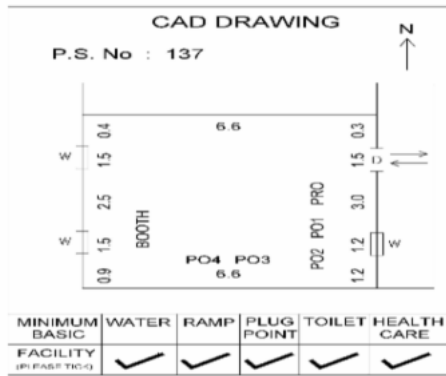

Google Map View

Polling Station Building Front View

Polling Station Front View

Cad View

Key MAP View

1 பெயர் : பிரியா - கணவர் பெயர்: மணிகண்டன் - வீட்டு எண் : 1-4-75 வயது : 31 பாலினம் : பெண் Photo is available	ROS0606392	2 பெயர் : ராஜேஸ்வரி கணவர் பெயர்: நாகேந்திரன் வீட்டு எண் : 1/24 வயது : 72 பாலினம் : பெண் Photo is available	ROS1024884	3 பெயர் : வேலு - தந்தையின் பெயர்: பழனி நாடார் - வீட்டு எண் : 1-97 வயது : 58 பாலினம் : ஆண் Photo is available	ROS0841585
4 பெயர் : மாத்ரு - கணவர் பெயர்: வடிவேல் - வீட்டு எண் : 1-97 வயது : 57 பாலினம் : பெண் Photo is available	ROS0771758	5 பெயர் : ரவி தந்தையின் பெயர்: வீரப்பன் வீட்டு எண் : 3-1 / 76 வயது : 37 பாலினம் : ஆண் Photo is available	ROS2039899	6 பெயர் : துளசிமணி கணவர் பெயர்: ரவி வீட்டு எண் : 3-1/76 வயது : 34 பாலினம் : பெண் Photo is available	ROS2039907
S 7 பெயர் : கிருஷ்ணராஜ் தந்தையின் பெயர்: சுரவணன் வீட்டு எண் : 3-1/103 வயது : 25 பாலினம் : ஆண் Photo is available	ROS1959931	8 பெயர் : கலைச்செல்வி தந்தையின் பெயர்: திருநாவுக்கரசு வீட்டு எண் : 3-1/103 வயது : 25 பாலினம் : பெண் Photo is available	IYE1531342	9 பெயர் : சோமசேக்கர் - தந்தையின் பெயர்: மாதேஸ் - வீட்டு எண் : 4 வயது : 28 பாலினம் : ஆண் Photo is available	ROS0841809
10 பெயர் : இராஜண்ணன் - தந்தையின் பெயர்: கிருஷ்ணராஜ் - வீட்டு எண் : 4-1 வயது : 65 பாலினம் : ஆண் Photo is available	ROS0678029	11 பெயர் : தங்கம்மாள் - கணவர் பெயர்: வீரப்பன் - வீட்டு எண் : 4-1 வயது : 59 பாலினம் : பெண் Photo is available	ROS1352079	12 பெயர் : முருகேசன் தந்தையின் பெயர்: சுப்ரமணி வீட்டு எண் : 4/1 வயது : 58 பாலினம் : ஆண் Photo is available	ROS2095305
13 பெயர் : தனலட்சுமி கணவர் பெயர்: முருகேசன் வீட்டு எண் : 4/1 வயது : 53 பாலினம் : பெண் Photo is available	ROS2095354	14 பெயர் : நாகதேவன் தந்தையின் பெயர்: நாகேந்திரன் வீட்டு எண் : 4-1 வயது : 50 பாலினம் : ஆண் Photo is available	ROS1024843	15 பெயர் : சதீஸ்குமார் - தந்தையின் பெயர்: இராஜண்ணன் - வீட்டு எண் : 4-1 வயது : 42 பாலினம் : ஆண் Photo is available	ROS0678037
16 பெயர் : விஜய் - தந்தையின் பெயர்: வீரப்பன் - வீட்டு எண் : 4-1 வயது : 39 பாலினம் : ஆண் Photo is available	HKR2391332	17 பெயர் : உசா - கணவர் பெயர்: பொன்னுசாமி - வீட்டு எண் : 4-1 வயது : 38 பாலினம் : பெண் Photo is available	ROS0413963	18 பெயர் : வினோத் - தந்தையின் பெயர்: வீரப்பன் - வீட்டு எண் : 4-1 வயது : 36 பாலினம் : ஆண் Photo is available	HKR2391357
19 பெயர் : நிரமலா - கணவர் பெயர்: சதீஸ்குமார் - வீட்டு எண் : 4-1 வயது : 36 பாலினம் : பெண் Photo is available	ROS0677922	20 பெயர் : ராஜா - தந்தையின் பெயர்: பழனிசாமி - வீட்டு எண் : 4-1 வயது : 36 பாலினம் : ஆண் Photo is available	ROS0413989	21 பெயர் : கார்த்திக் - தந்தையின் பெயர்: சூப்புசாமி - வீட்டு எண் : 4-1 வயது : 36 பாலினம் : ஆண் Photo is available	ROS0414029
22 பெயர் : உமாவதி - கணவர் பெயர்: சித்துராஜ் - வீட்டு எண் : 4-1 வயது : 36 பாலினம் : பெண் Photo is available	ROS0414052	23 பெயர் : தங்கராஜ் தந்தையின் பெயர்: முருகேசன் - வீட்டு எண் : 4/1 வயது : 36 பாலினம் : ஆண் Photo is available	IYE0190520	24 பெயர் : வெங்கடேசன் - தந்தையின் பெயர்: அன்பழகன் - வீட்டு எண் : 4-1 வயது : 35 பாலினம் : ஆண் Photo is available	ROS0277368
25 பெயர் : சுந்தரமூர்த்தி - தந்தையின் பெயர்: ஆறுமுகம் - வீட்டு எண் : 4-1 வயது : 34 பாலினம் : ஆண் Photo is available	ROS0413955	26 பெயர் : தியாகராஜன் - தந்தையின் பெயர்: தனபால் - வீட்டு எண் : 4-1 வயது : 33 பாலினம் : ஆண் Photo is available	ROS0414037	27 பெயர் : கனகராஜ் - தந்தையின் பெயர்: கன்னுபையன் - வீட்டு எண் : 4-1 வயது : 33 பாலினம் : ஆண் Photo is available	ROS0414045
28 பெயர் : விஜயா - கணவர் பெயர்: தியாகராஜன் - வீட்டு எண் : 4-1 வயது : 33 பாலினம் : பெண் Photo is available	ROS0413930	29 பெயர் : பிரசாந்த் - தந்தையின் பெயர்: செளந்திரராஜன் - வீட்டு எண் : 4-1 வயது : 33 பாலினம் : ஆண் Photo is available	ROS0277350	30 பெயர் : ராகுல்ராஜ் - தந்தையின் பெயர்: ரவி - வீட்டு எண் : 4-1 வயது : 31 பாலினம் : ஆண் Photo is available	ROS0606400