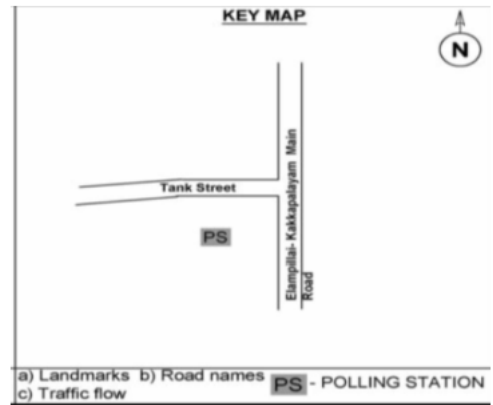

Google Map View

Polling Station Building Front View

Polling Station Front View

Cad View

Key MAP View

1	ROS1357532	பெயர் : சங்கரநாராயணன் - தந்தையின் பெயர்: வேலப்பசெட்டியார் - வீட்டு எண் : 1-1 வயது : 76 பாலினம் : ஆண்	Photo is available	2	ROS1357540	பெயர் : சுசீலா - கணவர் பெயர்: சங்கரநாராயணன் - வீட்டு எண் : 1-1 வயது : 67 பாலினம் : பெண்	Photo is available	3	GMV1707926	பெயர் : கவிதா - கணவர் பெயர்: அர்த்தனாரீஸ்வரன் - வீட்டு எண் : 1-1 வயது : 44 பாலினம் : பெண்	Photo is available
4	ROS0516203	பெயர் : இளமதி - கணவர் பெயர்: சிவா - வீட்டு எண் : 1-1-35 வயது : 35 பாலினம் : பெண்	Photo is available	5	ROS1357557	பெயர் : கோடஸ்வரன் - தந்தையின் பெயர்: வேலப்பசெட்டியார் - வீட்டு எண் : 1-2 வயது : 78 பாலினம் : ஆண்	Photo is available	6	HKR2434124	பெயர் : ராதா - கணவர் பெயர்: கோடஸ்வரன் - வீட்டு எண் : 1-2 வயது : 74 பாலினம் : பெண்	Photo is available
7	ROS0606962	பெயர் : தேவி - கணவர் பெயர்: அர்சுணன் - வீட்டு எண் : 1-2 வயது : 36 பாலினம் : பெண்	Photo is available	8	ROS0606947	பெயர் : பாக்கியம் - கணவர் பெயர்: கோபால் - வீட்டு எண் : 1-2-1 வயது : 73 பாலினம் : பெண்	Photo is available	9	ROS2253862	பெயர் : செளந்தர்யா தாயின் பெயர்: தேவி வீட்டு எண் : 1/2/1 வயது : 19 பாலினம் : பெண்	Photo is available
10	ROS1357565	பெயர் : ம கோ செளண்டப்பன் தந்தையின் பெயர்: கோடஸ்வரன் - வீட்டு எண் : 1/3 வயது : 51 பாலினம் : ஆண்	Photo is available	11	HKR2433977	பெயர் : கீதாலட்சுமி - கணவர் பெயர்: செளண்டப்பன் வீட்டு எண் : 1/3 வயது : 42 பாலினம் : பெண்	Photo is available	12	ROS1959808	பெயர் : அம்பிகை செள தந்தையின் பெயர்: செளண்டப்பன் வீட்டு எண் : 1/3 வயது : 23 பாலினம் : பெண்	Photo is available
13	ROS1357581	பெயர் : ஜெயபாலன் - தந்தையின் பெயர்: ரங்கசாமிகவுண்டர் - வீட்டு எண் : 1-4 வயது : 73 பாலினம் : ஆண்	Photo is available	14	ROS1357599	பெயர் : பழனியம்மாள் - கணவர் பெயர்: ஜெயபாலன் - வீட்டு எண் : 1-4 வயது : 68 பாலினம் : பெண்	Photo is available	15	ROS1357607	பெயர் : கோபால் - தந்தையின் பெயர்: ஜெயபாலன் - வீட்டு எண் : 1-4 வயது : 48 பாலினம் : ஆண்	Photo is available
16	HKR2433191	பெயர் : ரம்யா - கணவர் பெயர்: கோபால் - வீட்டு எண் : 1-4 வயது : 43 பாலினம் : பெண்	Photo is available	17	HKR2440733	பெயர் : வசந்தா - கணவர் பெயர்: பழனிசாமி - வீட்டு எண் : 1-5 வயது : 55 பாலினம் : பெண்	Photo is available	18	HKR2436160	பெயர் : லோகராஜ் - தந்தையின் பெயர்: பழனிசாமி - வீட்டு எண் : 1-5 வயது : 40 பாலினம் : ஆண்	Photo is available
19	ROS1357615	பெயர் : நடராஜன் - தந்தையின் பெயர்: கந்தசாமிகவுண்டர் - வீட்டு எண் : 1-8 வயது : 69 பாலினம் : ஆண்	Photo is available	20	ROS1357623	பெயர் : வளர்மதி - கணவர் பெயர்: நடராஜன் - வீட்டு எண் : 1-8 வயது : 61 பாலினம் : பெண்	Photo is available	21	HKR2436574	பெயர் : செந்தில்குமார் - தந்தையின் பெயர்: நடராஜன் - வீட்டு எண் : 1-8 வயது : 44 பாலினம் : ஆண்	Photo is available
22	ROS1357631	பெயர் : சிவானந்தம் - தந்தையின் பெயர்: கந்தசாமி - வீட்டு எண் : 1-18 வயது : 65 பாலினம் : ஆண்	Photo is available	23	ROS1357649	பெயர் : சாந்தி - கணவர் பெயர்: சிவானந்தம் - வீட்டு எண் : 1-18 வயது : 56 பாலினம் : பெண்	Photo is available	24	ROS0414375	பெயர் : மணிகண்ட பிரபு சி தந்தையின் பெயர்: சிவானந்தம் வீட்டு எண் : 1/18 வயது : 33 பாலினம் : ஆண்	Photo is available
25	ROS2145423	பெயர் : சரவணன் தந்தையின் பெயர்: பழனிசாமி வீட்டு எண் : 1/28 வயது : 20 பாலினம் : ஆண்	Photo is available	26	ROS0148668	பெயர் : தியாகு - தந்தையின் பெயர்: தேசியகுமார் - வீட்டு எண் : 1-31-33 வயது : 35 பாலினம் : ஆண்	Photo is available	27	ROS1953777	பெயர் : லலித குமார் தந்தையின் பெயர்: முருகன் வீட்டு எண் : 1/34 வயது : 24 பாலினம் : ஆண்	Photo is available
28	ROS1862275	பெயர் : காஞ்சனா தந்தையின் பெயர்: சுப்ரமணி வீட்டு எண் : 1/60 வயது : 25 பாலினம் : பெண்	Photo is available	29	ROS0881250	பெயர் : வைரமணி - தந்தையின் பெயர்: ஆதிசிவலிங்கம் - வீட்டு எண் : 1-66 வயது : 28 பாலினம் : ஆண்	Photo is available	30	ROS2151546	பெயர் : பொன்வேந்தன் வெ தந்தையின் பெயர்: வெங்கட்ராஜ் நா வீட்டு எண் : 1-85 வயது : 20 பாலினம் : ஆண்	Photo is available