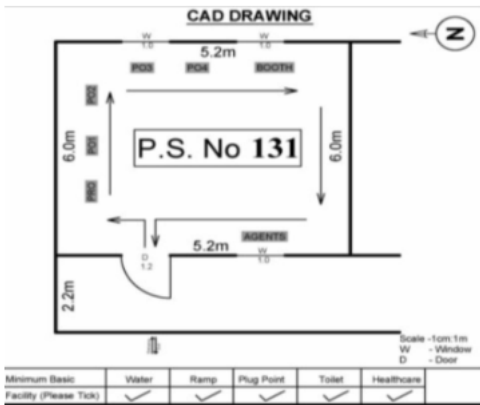

Google Map View

Polling Station Building Front View

Polling Station Front View

Cad View

Key MAP View

1	ROS1357532	பெயர் : சங்கரநாராயணன் - தந்தையின் பெயர்: வேலப்பசெட்டியார் - வீட்டு எண் : 1-1 வயது : 76 பாலினம் : ஆண்	Photo is available	2	ROS1357540	பெயர் : சுசீலா - கணவர் பெயர்: சங்கரநாராயணன் - வீட்டு எண் : 1-1 வயது : 67 பாலினம் : பெண்	Photo is available	3	GMV1707926	பெயர் : கவிதா - கணவர் பெயர்: அர்த்தனாரீஸ்வரன் - வீட்டு எண் : 1-1 வயது : 44 பாலினம் : பெண்	Photo is available
4	ROS0516203	பெயர் : இளமதி - கணவர் பெயர்: சிவா - வீட்டு எண் : 1-1-35 வயது : 35 பாலினம் : பெண்	Photo is available	5	ROS1357557	பெயர் : கோடஸ்வரன் - தந்தையின் பெயர்: வேலப்பசெட்டியார் - வீட்டு எண் : 1-2 வயது : 78 பாலினம் : ஆண்	Photo is available	6	HKR2434124	பெயர் : ராதா - கணவர் பெயர்: கோடஸ்வரன் - வீட்டு எண் : 1-2 வயது : 74 பாலினம் : பெண்	Photo is available
7	ROS0606962	பெயர் : தேவி - கணவர் பெயர்: அர்சுணன் - வீட்டு எண் : 1-2 வயது : 36 பாலினம் : பெண்	Photo is available	8	ROS0606947	பெயர் : பாக்கியம் - கணவர் பெயர்: கோபால் - வீட்டு எண் : 1-2-1 வயது : 73 பாலினம் : பெண்	Photo is available	9	ROS2253862	பெயர் : செளந்தர்யா தாயின் பெயர்: தேவி வீட்டு எண் : 1/2/1 வயது : 19 பாலினம் : பெண்	Photo is available
10	ROS1357565	பெயர் : ம கோ செளண்டப்பன் தந்தையின் பெயர்: கோடஸ்வரன் - வீட்டு எண் : 1/3 வயது : 51 பாலினம் : ஆண்	Photo is available	11	HKR2433977	பெயர் : கீதாலட்சுமி - கணவர் பெயர்: செளண்டப்பன் வீட்டு எண் : 1/3 வயது : 42 பாலினம் : பெண்	Photo is available	12	ROS1959808	பெயர் : அம்பிகை செள தந்தையின் பெயர்: செளண்டப்பன் வீட்டு எண் : 1/3 வயது : 23 பாலினம் : பெண்	Photo is available
13	ROS1357581	பெயர் : ஜெயபாலன் - தந்தையின் பெயர்: ரங்கசாமிகவுண்டர் - வீட்டு எண் : 1-4 வயது : 73 பாலினம் : ஆண்	Photo is available	14	ROS1357599	பெயர் : பழனியம்மாள் - கணவர் பெயர்: ஜெயபாலன் - வீட்டு எண் : 1-4 வயது : 68 பாலினம் : பெண்	Photo is available	15	ROS1357607	பெயர் : கோபால் - தந்தையின் பெயர்: ஜெயபாலன் - வீட்டு எண் : 1-4 வயது : 48 பாலினம் : ஆண்	Photo is available
16	HKR2433191	பெயர் : ரம்யா - கணவர் பெயர்: கோபால் - வீட்டு எண் : 1-4 வயது : 43 பாலினம் : பெண்	Photo is available	17	HKR2440733	பெயர் : வசந்தா - கணவர் பெயர்: பழனிசாமி - வீட்டு எண் : 1-5 வயது : 55 பாலினம் : பெண்	Photo is available	18	HKR2436160	பெயர் : லோகராஜ் - தந்தையின் பெயர்: பழனிசாமி - வீட்டு எண் : 1-5 வயது : 40 பாலினம் : ஆண்	Photo is available
19	ROS1357615	பெயர் : நடராஜன் - தந்தையின் பெயர்: கந்தசாமிகவுண்டர் - வீட்டு எண் : 1-8 வயது : 69 பாலினம் : ஆண்	Photo is available	20	ROS1357623	பெயர் : வளர்மதி - கணவர் பெயர்: நடராஜன் - வீட்டு எண் : 1-8 வயது : 61 பாலினம் : பெண்	Photo is available	21	HKR2436574	பெயர் : செந்தில்குமார் - தந்தையின் பெயர்: நடராஜன் - வீட்டு எண் : 1-8 வயது : 44 பாலினம் : ஆண்	Photo is available
22	ROS1357631	பெயர் : சிவானந்தம் - தந்தையின் பெயர்: கந்தசாமி - வீட்டு எண் : 1-18 வயது : 65 பாலினம் : ஆண்	Photo is available	23	ROS1357649	பெயர் : சாந்தி - கணவர் பெயர்: சிவானந்தம் - வீட்டு எண் : 1-18 வயது : 56 பாலினம் : பெண்	Photo is available	24	ROS0414375	பெயர் : மணிகண்ட பிரபு சி தந்தையின் பெயர்: சிவானந்தம் வீட்டு எண் : 1/18 வயது : 33 பாலினம் : ஆண்	Photo is available
25	ROS2145423	பெயர் : சரவணன் தந்தையின் பெயர்: பழனிசாமி வீட்டு எண் : 1/28 வயது : 20 பாலினம் : ஆண்	Photo is available	26	ROS0148668	பெயர் : தியாகு - தந்தையின் பெயர்: தேசியகுமார் - வீட்டு எண் : 1-31-33 வயது : 35 பாலினம் : ஆண்	Photo is available	27	ROS1953777	பெயர் : லலித குமார் தந்தையின் பெயர்: முருகன் வீட்டு எண் : 1/34 வயது : 24 பாலினம் : ஆண்	Photo is available
28	ROS1862275	பெயர் : காஞ்சனா தந்தையின் பெயர்: சுப்ரமணி வீட்டு எண் : 1/60 வயது : 25 பாலினம் : பெண்	Photo is available	29	ROS0881250	பெயர் : வைரமணி - தந்தையின் பெயர்: ஆதிசிவலிங்கம் - வீட்டு எண் : 1-66 வயது : 28 பாலினம் : ஆண்	Photo is available	30	ROS2151546	பெயர் : பொன்வேந்தன் வெ தந்தையின் பெயர்: வெங்கட்ராஜ் நா வீட்டு எண் : 1-85 வயது : 20 பாலினம் : ஆண்	Photo is available