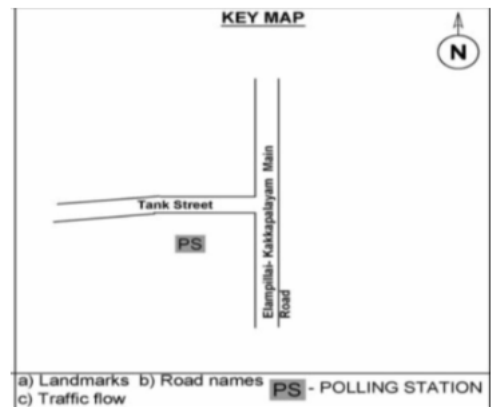

Google Map View

Polling Station Building Front View

Polling Station Front View

Cad View

Key MAP View

1 பெயர் : ஜெயகுமார் - தந்தையின் பெயர்: சிவராஜ் - வீட்டு எண் : 2-1 வயது : 42 பாலினம் : ஆண்	HKR2435360 Photo is available	2 பெயர் : அன்னபூரணி - கணவர் பெயர்: ஜெயக்குமார் - வீட்டு எண் : 2-1 வயது : 39 பாலினம் : பெண்	ROS0516781 Photo is available	3 பெயர் : புவனேஸ்வரி - கணவர் பெயர்: சண்முக சுந்தரம் - வீட்டு எண் : 2-1 வயது : 31 பாலினம் : பெண்	ROS0728212 Photo is available
4 பெயர் : காதர்ஜலீலா - தந்தையின் பெயர்: பீர்முகம்மது - வீட்டு எண் : 2-2-271 வயது : 61 பாலினம் : ஆண்	ROS0416073 Photo is available	5 பெயர் : விக்னேஸ்வரன் - தந்தையின் பெயர்: நாகேஸ்வரன் - வீட்டு எண் : 2-52 வயது : 33 பாலினம் : ஆண்	ROS0415950 Photo is available	6 பெயர் : பிரகாஷ் - தந்தையின் பெயர்: ரவி - வீட்டு எண் : 2/113 வயது : 37 பாலினம் : ஆண்	BDW1514173 Photo is available
7 பெயர் : புவனேஷ்வரி - கணவர் பெயர்: பிரகாஷ் - வீட்டு எண் : 2/113 வயது : 30 பாலினம் : பெண்	AWP1278803 Photo is available	8 பெயர் : பெருமாயி - கணவர் பெயர்: ராமசாமி - வீட்டு எண் : 2-137 வயது : 61 பாலினம் : பெண்	ROS1364637 Photo is available	9 பெயர் : சதீஷ் ரா தந்தையின் பெயர்: இராமசாமி - வீட்டு எண் : 2-137 வயது : 36 பாலினம் : ஆண்	ROS0033944 Photo is available
10 பெயர் : ஞானாம்பிகை - கணவர் பெயர்: கருப்பண்ணன் - வீட்டு எண் : 2-140 வயது : 66 பாலினம் : பெண்	ROS1364645 Photo is available	11 பெயர் : செந்தில்குமார் - தந்தையின் பெயர்: கருப்பண்ணன் - வீட்டு எண் : 2-140 வயது : 48 பாலினம் : ஆண்	ROS1364652 Photo is available	12 பெயர் : உமாமகேஸ்வரி - கணவர் பெயர்: செந்தில்குமார் - வீட்டு எண் : 2-140 வயது : 40 பாலினம் : பெண்	HKR4721320 Photo is available
13 பெயர் : கோவிந்தம்மாள் - கணவர் பெயர்: நடராஜன் - வீட்டு எண் : 2-141 வயது : 76 பாலினம் : பெண்	HKR4721346 Photo is available	14 பெயர் : போதம்மாள் - தந்தையின் பெயர்: கந்தசாமி - வீட்டு எண் : 2-141 வயது : 61 பாலினம் : பெண்	HKR2436772 Photo is available	15 பெயர் : சித்தேஸ்வரி - கணவர் பெயர்: வெங்கடாஜலம் - வீட்டு எண் : 2-142 வயது : 68 பாலினம் : பெண்	ROS1364660 Photo is available
16 பெயர் : வேலாயுதஆசாரி - தந்தையின் பெயர்: குழந்தைஆசாரி - வீட்டு எண் : 2-146 வயது : 79 பாலினம் : ஆண்	ROS1364678 Photo is available	17 பெயர் : பவுணாம்பாள் கணவர் பெயர்: வேலாயுத ஆசாரி வீட்டு எண் : 2-146 வயது : 69 பாலினம் : பெண்	ROS1364686 Photo is available	18 பெயர் : கந்தசாமி - தந்தையின் பெயர்: மாரிகவுண்டர் - வீட்டு எண் : 2-146-2 வயது : 76 பாலினம் : ஆண்	ROS1364694 Photo is available
19 பெயர் : அமிர்தவள்ளி - கணவர் பெயர்: கந்தசாமி - வீட்டு எண் : 2-146-2 வயது : 66 பாலினம் : பெண்	ROS1364702 Photo is available	20 பெயர் : மோகன்ராஜ் - தந்தையின் பெயர்: கந்தசாமி - வீட்டு எண் : 2-146-2 வயது : 44 பாலினம் : ஆண்	HKR4721353 Photo is available	21 பெயர் : செல்வி - கணவர் பெயர்: தேவராஜ் - வீட்டு எண் : 2-149 வயது : 58 பாலினம் : பெண்	ROS1364710 Photo is available
22 பெயர் : கோகிலாமணி - தந்தையின் பெயர்: தேவராஜ் - வீட்டு எண் : 2-149 வயது : 39 பாலினம் : பெண்	HKR2430999 Photo is available	23 பெயர் : மணி - கணவர் பெயர்: கந்தசாமி - வீட்டு எண் : 2-152 வயது : 67 பாலினம் : பெண்	ROS1364736 Photo is available	24 பெயர் : செல்வராஜ் க தந்தையின் பெயர்: அம்மா வீட்டு எண் : 2/152-2 வயது : 40 பாலினம் : ஆண்	ROS2109239 Photo is available
25 பெயர் : சிவராஜ் - தந்தையின் பெயர்: ராமசாமி - வீட்டு எண் : 2-159 வயது : 69 பாலினம் : ஆண்	ROS1364744 Photo is available	26 பெயர் : பூஷ்பா - கணவர் பெயர்: சிவராஜ் - வீட்டு எண் : 2-159 வயது : 61 பாலினம் : பெண்	ROS1364751 Photo is available	27 பெயர் : சண்முகசுந்தரம் - தந்தையின் பெயர்: சிவராஜ் - வீட்டு எண் : 2-159 வயது : 41 பாலினம் : ஆண்	HKR2432409 Photo is available
28 பெயர் : தியாகராஜன் - தந்தையின் பெயர்: மாரிஆசாரி - வீட்டு எண் : 2-161 வயது : 63 பாலினம் : ஆண்	ROS1364769 Photo is available	29 பெயர் : சூதி - கணவர் பெயர்: தியாகராஜன் - வீட்டு எண் : 2-161 வயது : 54 பாலினம் : பெண்	HKR2439081 Photo is available	30 பெயர் : ஜீவானந்தம் - தந்தையின் பெயர்: தியாகராஜன் - வீட்டு எண் : 2-161 வயது : 37 பாலினம் : ஆண்	ROS0034538 Photo is available