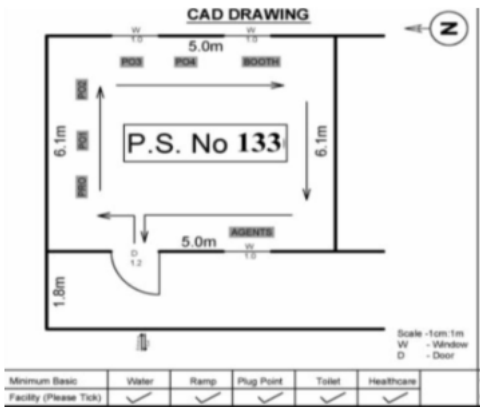

Google Map View

Polling Station Building Front View

Polling Station Front View

Cad View

Key MAP View

1 பெயர் : ஜெயகுமார் - தந்தையின் பெயர்: சிவராஜ் - வீட்டு எண் : 2-1 வயது : 42 பாலினம் : ஆண்	HKR2435360 Photo is available	2 பெயர் : அன்னபூரணி - கணவர் பெயர்: ஜெயக்குமார் - வீட்டு எண் : 2-1 வயது : 39 பாலினம் : பெண்	ROS0516781 Photo is available	3 பெயர் : புவனேஸ்வரி - கணவர் பெயர்: சண்முக சுந்தரம் - வீட்டு எண் : 2-1 வயது : 31 பாலினம் : பெண்	ROS0728212 Photo is available
4 பெயர் : காதர்ஜலீலா - தந்தையின் பெயர்: பீர்முகம்மது - வீட்டு எண் : 2-2-271 வயது : 61 பாலினம் : ஆண்	ROS0416073 Photo is available	5 பெயர் : விக்னேஸ்வரன் - தந்தையின் பெயர்: நாகேஸ்வரன் - வீட்டு எண் : 2-52 வயது : 33 பாலினம் : ஆண்	ROS0415950 Photo is available	6 பெயர் : பிரகாஷ் - தந்தையின் பெயர்: ரவி - வீட்டு எண் : 2/113 வயது : 37 பாலினம் : ஆண்	BDW1514173 Photo is available
7 பெயர் : புவனேஷ்வரி - கணவர் பெயர்: பிரகாஷ் - வீட்டு எண் : 2/113 வயது : 30 பாலினம் : பெண்	AWP1278803 Photo is available	8 பெயர் : பெருமாயி - கணவர் பெயர்: ராமசாமி - வீட்டு எண் : 2-137 வயது : 61 பாலினம் : பெண்	ROS1364637 Photo is available	9 பெயர் : சதீஷ் ரா தந்தையின் பெயர்: இராமசாமி - வீட்டு எண் : 2-137 வயது : 36 பாலினம் : ஆண்	ROS0033944 Photo is available
10 பெயர் : ஞானாம்பிகை - கணவர் பெயர்: கருப்பண்ணன் - வீட்டு எண் : 2-140 வயது : 66 பாலினம் : பெண்	ROS1364645 Photo is available	11 பெயர் : செந்தில்குமார் - தந்தையின் பெயர்: கருப்பண்ணன் - வீட்டு எண் : 2-140 வயது : 48 பாலினம் : ஆண்	ROS1364652 Photo is available	12 பெயர் : உமாமகேஸ்வரி - கணவர் பெயர்: செந்தில்குமார் - வீட்டு எண் : 2-140 வயது : 40 பாலினம் : பெண்	HKR4721320 Photo is available
13 பெயர் : கோவிந்தம்மாள் - கணவர் பெயர்: நடராஜன் - வீட்டு எண் : 2-141 வயது : 76 பாலினம் : பெண்	HKR4721346 Photo is available	14 பெயர் : போதம்மாள் - தந்தையின் பெயர்: கந்தசாமி - வீட்டு எண் : 2-141 வயது : 61 பாலினம் : பெண்	HKR2436772 Photo is available	15 பெயர் : சித்தேஸ்வரி - கணவர் பெயர்: வெங்கடாஜலம் - வீட்டு எண் : 2-142 வயது : 68 பாலினம் : பெண்	ROS1364660 Photo is available
16 பெயர் : வேலாயுதஆசாரி - தந்தையின் பெயர்: குழந்தைஆசாரி - வீட்டு எண் : 2-146 வயது : 79 பாலினம் : ஆண்	ROS1364678 Photo is available	17 பெயர் : பவுணாம்பாள் கணவர் பெயர்: வேலாயுத ஆசாரி வீட்டு எண் : 2-146 வயது : 69 பாலினம் : பெண்	ROS1364686 Photo is available	18 பெயர் : கந்தசாமி - தந்தையின் பெயர்: மாரிகவுண்டர் - வீட்டு எண் : 2-146-2 வயது : 76 பாலினம் : ஆண்	ROS1364694 Photo is available
19 பெயர் : அமிர்தவள்ளி - கணவர் பெயர்: கந்தசாமி - வீட்டு எண் : 2-146-2 வயது : 66 பாலினம் : பெண்	ROS1364702 Photo is available	20 பெயர் : மோகன்ராஜ் - தந்தையின் பெயர்: கந்தசாமி - வீட்டு எண் : 2-146-2 வயது : 44 பாலினம் : ஆண்	HKR4721353 Photo is available	21 பெயர் : செல்வி - கணவர் பெயர்: தேவராஜ் - வீட்டு எண் : 2-149 வயது : 58 பாலினம் : பெண்	ROS1364710 Photo is available
22 பெயர் : கோகிலாமணி - தந்தையின் பெயர்: தேவராஜ் - வீட்டு எண் : 2-149 வயது : 39 பாலினம் : பெண்	HKR2430999 Photo is available	23 பெயர் : மணி - கணவர் பெயர்: கந்தசாமி - வீட்டு எண் : 2-152 வயது : 67 பாலினம் : பெண்	ROS1364736 Photo is available	24 பெயர் : செல்வராஜ் க தந்தையின் பெயர்: அம்மா வீட்டு எண் : 2/152-2 வயது : 40 பாலினம் : ஆண்	ROS2109239 Photo is available
25 பெயர் : சிவராஜ் - தந்தையின் பெயர்: ராமசாமி - வீட்டு எண் : 2-159 வயது : 69 பாலினம் : ஆண்	ROS1364744 Photo is available	26 பெயர் : பூஷ்பா - கணவர் பெயர்: சிவராஜ் - வீட்டு எண் : 2-159 வயது : 61 பாலினம் : பெண்	ROS1364751 Photo is available	27 பெயர் : சண்முகசுந்தரம் - தந்தையின் பெயர்: சிவராஜ் - வீட்டு எண் : 2-159 வயது : 41 பாலினம் : ஆண்	HKR2432409 Photo is available
28 பெயர் : தியாகராஜன் - தந்தையின் பெயர்: மாரிஆசாரி - வீட்டு எண் : 2-161 வயது : 63 பாலினம் : ஆண்	ROS1364769 Photo is available	29 பெயர் : சூதி - கணவர் பெயர்: தியாகராஜன் - வீட்டு எண் : 2-161 வயது : 54 பாலினம் : பெண்	HKR2439081 Photo is available	30 பெயர் : ஜீவானந்தம் - தந்தையின் பெயர்: தியாகராஜன் - வீட்டு எண் : 2-161 வயது : 37 பாலினம் : ஆண்	ROS0034538 Photo is available