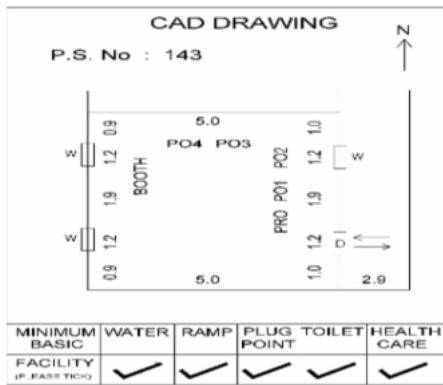

Google Map View

Polling Station Building Front View

Polling Station Front View

Cad View

Key MAP View

1 பெயர் : சுவீதா - கணவர் பெயர்: ஜெயப்பிரகாஷ் - வீட்டு எண் : 1-78A வயது : 41 பாலினம் : பெண்	ROS0417410 Photo is available	2 பெயர் : காஞ்சனா கணவர் பெயர்: தனசேகர் வீட்டு எண் : 2-83/1 வயது : 43 பாலினம் : பெண்	ROS1885870 Photo is available	3 பெயர் : ஜெயலட்சுமி - கணவர் பெயர்: பொன்னுசாமி - வீட்டு எண் : 2-101-7 வயது : 51 பாலினம் : பெண்	HKR3998317 Photo is available
4 பெயர் : குப்புசாமி - தந்தையின் பெயர்: சின்னுசாமி - வீட்டு எண் : 2-277 வயது : 55 பாலினம் : ஆண்	ROS0417428 Photo is available	5 பெயர் : சக்திவேல் - தந்தையின் பெயர்: செல்வராஜ் - வீட்டு எண் : 3-166A வயது : 37 பாலினம் : ஆண்	ROS0417451 Photo is available	6 பெயர் : பாரதி - கணவர் பெயர்: சக்திவேல் - வீட்டு எண் : 3-166-A வயது : 37 பாலினம் : பெண்	ROS0417444 Photo is available
7 பெயர் : சதிஸ் - தந்தையின் பெயர்: செல்வராஜ் - வீட்டு எண் : 3-166-A வயது : 36 பாலினம் : ஆண்	ROS0417436 Photo is available	8 பெயர் : சந்திரமாமன் - கணவர் பெயர்: கோவிந்தராஜ் - வீட்டு எண் : 4-1 வயது : 66 பாலினம் : பெண்	ROS1383264 Photo is available	9 பெயர் : ஜெகநாதன் - தந்தையின் பெயர்: கோவிந்தராஜ் - வீட்டு எண் : 4-1 வயது : 49 பாலினம் : ஆண்	HKR4636593 Photo is available
10 பெயர் : தமிழ்ச்செல்வி - கணவர் பெயர்: அண்ணாதுரை - வீட்டு எண் : 4-4-31 வயது : 35 பாலினம் : பெண்	ROS0678854 Photo is available	11 பெயர் : பொன்னுவேல் - தந்தையின் பெயர்: சித்தன் - வீட்டு எண் : 4-4-79 வயது : 33 பாலினம் : ஆண்	ROS0277962 Photo is available	12 பெயர் : பொன்னுவேல் - தந்தையின் பெயர்: செல்லப்பன் - வீட்டு எண் : 4-4-96 வயது : 65 பாலினம் : ஆண்	ROS1383272 Photo is available
13 பெயர் : தங்கம் - கணவர் பெயர்: பொன்னுவேல் - வீட்டு எண் : 4-4-96 வயது : 58 பாலினம் : பெண்	ROS1383280 Photo is available	14 பெயர் : பிரியா - தந்தையின் பெயர்: சித்தேஸ்வரன் - வீட்டு எண் : 4-4-97-1 வயது : 32 பாலினம் : பெண்	ROS0517946 Photo is available	15 பெயர் : சுரேஷ் - தந்தையின் பெயர்: பழனிவேல் - வீட்டு எண் : 4-4-122 வயது : 37 பாலினம் : ஆண்	ROS0311795 Photo is available
16 பெயர் : நீலாவதி - கணவர் பெயர்: ரமேஷ் - வீட்டு எண் : 4-4-122 வயது : 34 பாலினம் : பெண்	ROS0608208 Photo is available	17 பெயர் : இராஜேஷ் - தந்தையின் பெயர்: பழனிவேல் - வீட்டு எண் : 4-4-122 வயது : 33 பாலினம் : ஆண்	ROS0311779 Photo is available	18 பெயர் : முத்துலட்சுமி - கணவர் பெயர்: பெருமாள் - வீட்டு எண் : 4-5-15 வயது : 48 பாலினம் : பெண்	ROS0417469 Photo is available
19 பெயர் : கந்தசாமி - தந்தையின் பெயர்: ராஜீகவுண்டர் - வீட்டு எண் : 4-6-3 வயது : 70 பாலினம் : ஆண்	HKR4722625 Photo is available	20 பெயர் : பழனியம்மாள் - கணவர் பெயர்: கந்தசாமி - வீட்டு எண் : 4-6-3 வயது : 65 பாலினம் : பெண்	HKR4722633 Photo is available	21 பெயர் : பெரியம்மாள் - கணவர் பெயர்: ராஜாகவுண்டர் - வீட்டு எண் : 4-7-3 வயது : 81 பாலினம் : பெண்	HKR4922027 Photo is available
22 பெயர் : ரவி - தந்தையின் பெயர்: ராஜாகவுண்டர் - வீட்டு எண் : 4-7-3 வயது : 61 பாலினம் : ஆண்	ROS1383298 Photo is available	23 பெயர் : விஜயலட்சுமி - கணவர் பெயர்: ரவி - வீட்டு எண் : 4-7-3 வயது : 48 பாலினம் : பெண்	HKR2434843 Photo is available	24 பெயர் : தியாகராஜன் - தந்தையின் பெயர்: பழனிவேல் - வீட்டு எண் : 4-7-11 வயது : 46 பாலினம் : ஆண்	ROS0220434 Photo is available
25 பெயர் : சத்யா - கணவர் பெயர்: தியாகராஜன் - வீட்டு எண் : 4-7-11 வயது : 41 பாலினம் : பெண்	ROS0220186 Photo is available	26 பெயர் : ரம்யா - தந்தையின் பெயர்: கோபாலகிருஷ்ணன் - வீட்டு எண் : 4-7-13 வயது : 30 பாலினம் : பெண்	ROS0608372 Photo is available	27 பெயர் : கௌசல்யா தந்தையின் பெயர்: கோபாலா கிருஷ்ணன் வீட்டு எண் : 4/7-13 வயது : 27 பாலினம் : பெண்	ROS1084623 Photo is available
28 பெயர் : விஷ்ணுவர்த்தன் தந்தையின் பெயர்: கோபாலகிருஷ்ணன் வீட்டு எண் : 4/7-13 வயது : 21 பாலினம் : ஆண்	ROS2267250 Photo is available	29 பெயர் : செல்வராணி - கணவர் பெயர்: கிருஷ்ணன் - வீட்டு எண் : 4-8-1 வயது : 63 பாலினம் : பெண்	HKR4943429 Photo is available	30 பெயர் : சரேஜினி - கணவர் பெயர்: சுப்ரமணி - வீட்டு எண் : 4-8-4 வயது : 82 பாலினம் : பெண்	HKR2432995 Photo is available