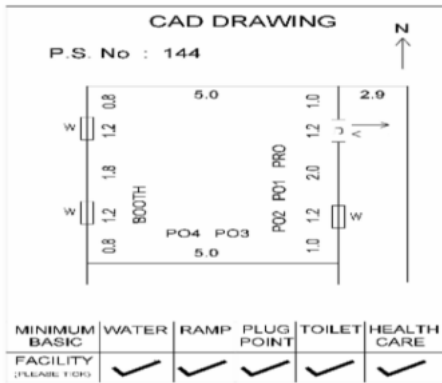

Google Map View

Polling Station Building Front View

Polling Station Front View

Cad View

Key MAP View

1	ROS0608612	பெயர் : சக்ரமணி - தந்தையின் பெயர்: கந்தசாமி - வீட்டு எண் : 1-152 வயது : 30 பாலினம் : ஆண்	Photo is available	2	ROS0220483	பெயர் : சத்யா - கணவர் பெயர்: கோபி - வீட்டு எண் : 4-5-3-10 வயது : 35 பாலினம் : பெண்	Photo is available	3	ROS0418053	பெயர் : ராஜா - தந்தையின் பெயர்: ராஜேந்திரன் - வீட்டு எண் : 4-5-127 வயது : 36 பாலினம் : ஆண்	Photo is available
4	ROS0418541	பெயர் : செல்வராஜ் - தந்தையின் பெயர்: ராஜேந்திரன் - வீட்டு எண் : 4-5-217 வயது : 35 பாலினம் : ஆண்	Photo is available	5	ROS1025907	பெயர் : பிரவேஷ் குமார் தந்தையின் பெயர்: முருகேசன் வீட்டு எண் : 4-5/220 வயது : 25 பாலினம் : ஆண்	Photo is available	6	ROS0220319	பெயர் : கார்த்திக் - தந்தையின் பெயர்: சுந்தரம் - வீட்டு எண் : 4-5-222 வயது : 35 பாலினம் : ஆண்	Photo is available
7	ROS0220582	பெயர் : கலையரசன் - தந்தையின் பெயர்: சுந்தரம் - வீட்டு எண் : 4-5-222 வயது : 34 பாலினம் : ஆண்	Photo is available	8	ROS0608463	பெயர் : செந்தில்குமார் - தந்தையின் பெயர்: முருகேசன் - வீட்டு எண் : 4-5-227- வயது : 31 பாலினம் : ஆண்	Photo is available	9	ROS0220301	பெயர் : மணிகண்டன் - தந்தையின் பெயர்: ராஜேந்திரன் - வீட்டு எண் : 4-5-243-1 வயது : 36 பாலினம் : ஆண்	Photo is available
10	ROS0843227	பெயர் : தாமோதரன் - தந்தையின் பெயர்: தனக்கொடி - வீட்டு எண் : 4-5-294 வயது : 28 பாலினம் : ஆண்	Photo is available	11	ROS0220491	பெயர் : பேபி - கணவர் பெயர்: கந்தசாமி - வீட்டு எண் : 4-5-301 வயது : 47 பாலினம் : பெண்	Photo is available	12	ROS0220541	பெயர் : மஞ்சளா கணவர் பெயர்: சுரேஷ் - வீட்டு எண் : 4-5-302 வயது : 37 பாலினம் : பெண்	Photo is available
13	ROS0220244	பெயர் : மணிவண்ணன் - தந்தையின் பெயர்: கணேசன் - வீட்டு எண் : 4-5-302 வயது : 36 பாலினம் : ஆண்	Photo is available	14	ROS2226397	பெயர் : விமல் தந்தையின் பெயர்: கணேசன் வீட்டு எண் : 4-5/309,பழைய காலனி வயது : 23 பாலினம் : ஆண்	Photo is available	15	ROS2014652	பெயர் : நந்தினி தந்தையின் பெயர்: கோபால் வீட்டு எண் : 4/5-334 வயது : 27 பாலினம் : பெண்	Photo is available
16	ROS0331249	பெயர் : நதேஷ் தந்தையின் பெயர்: கோவிந்தசாமி வீட்டு எண் : 4-5-342 வயது : 35 பாலினம் : ஆண்	Photo is available	17	ROS0331223	பெயர் : சதீஸ் - தந்தையின் பெயர்: கோவிந்தசாமி - வீட்டு எண் : 4-5-342 வயது : 34 பாலினம் : ஆண்	Photo is available	18	HKR1217124	பெயர் : பொன்னாயா - கணவர் பெயர்: வேலப்பகவுண்டர் - வீட்டு எண் : 4-5-347 வயது : 71 பாலினம் : பெண்	Photo is available
19	HKR1217264	பெயர் : கோவிந்தராஜ் - தந்தையின் பெயர்: கிருஷ்ணன் - வீட்டு எண் : 5 வயது : 51 பாலினம் : ஆண்	Photo is available	20	ROS0858282	பெயர் : அஜீத் - தந்தையின் பெயர்: வெங்கடாசலம் - வீட்டு எண் : 5 வயது : 30 பாலினம் : ஆண்	Photo is available	21	ROS0858308	பெயர் : பாலகிருஷ்ணன் - தந்தையின் பெயர்: மாணி - வீட்டு எண் : 5 வயது : 28 பாலினம் : ஆண்	Photo is available
22	ROS0418285	பெயர் : வனிதா - கணவர் பெயர்: ரமேஷ் - வீட்டு எண் : 5-3 வயது : 33 பாலினம் : பெண்	Photo is available	23	ROS0418434	பெயர் : ராதா - கணவர் பெயர்: ரமேஷ் - வீட்டு எண் : 5-6-29A வயது : 37 பாலினம் : பெண்	Photo is available	24	ROS0278077	பெயர் : கமலம் - கணவர் பெயர்: சீனிவாசன் - வீட்டு எண் : 5-6-39A வயது : 51 பாலினம் : பெண்	Photo is available
25	ROS0608570	பெயர் : கார்த்திக்ராஜா - தந்தையின் பெயர்: மணி - வீட்டு எண் : 5-19 வயது : 30 பாலினம் : ஆண்	Photo is available	26	ROS0278085	பெயர் : இந்துமதி - தந்தையின் பெயர்: மாதேஸ் - வீட்டு எண் : 5-26 வயது : 36 பாலினம் : பெண்	Photo is available	27	ROS0277988	பெயர் : ரஞ்சித்குமார் - தந்தையின் பெயர்: மாதேஸ் - வீட்டு எண் : 5-26 வயது : 33 பாலினம் : ஆண்	Photo is available
28	ROS0418079	பெயர் : செல்லம்மாள் - கணவர் பெயர்: கந்தன் - வீட்டு எண் : 5-39 வயது : 63 பாலினம் : பெண்	Photo is available	29	ROS0418293	பெயர் : சிவகாமி - கணவர் பெயர்: பாலுசாமி - வீட்டு எண் : 5-39 வயது : 48 பாலினம் : பெண்	Photo is available	30	ROS0608471	பெயர் : லோகநாதன் - தந்தையின் பெயர்: பாலு - வீட்டு எண் : 5-39 வயது : 31 பாலினம் : ஆண்	Photo is available