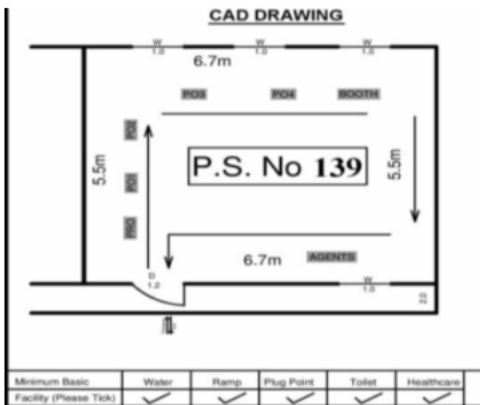

Google Map View

Polling Station Building Front View

Polling Station Front View

Cad View

Key MAP View

சட்டமன்றத் தொகுதியின் எண் மற்றும் பெயர் : 91-வீரபாண்டி  
பிரிவு எண் மற்றும் பெயர் 1-கல்பாரப்பட்டி(வ.கி) மற்றும் (ஊ), வார்டு1,நாலூரோடு