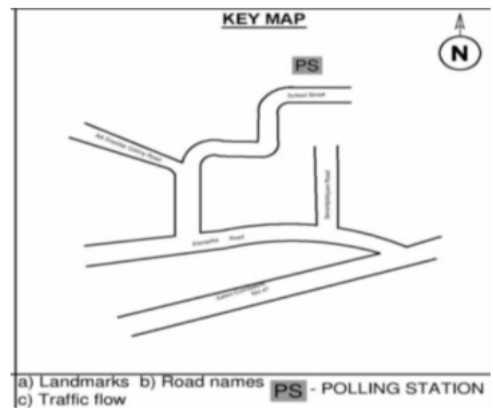

Google Map View

Polling Station Building Front View

Polling Station Front View

Cad View

Key MAP View

சட்டமன்றத் தொகுதியின் எண் மற்றும் பெயர் : 91-வீரபாண்டி  
பிரிவு எண் மற்றும் பெயர் 1-கல்பாரப்பட்டி(வ.கி) மற்றும் (ஊ), வார்டு1,நாலூரோடு