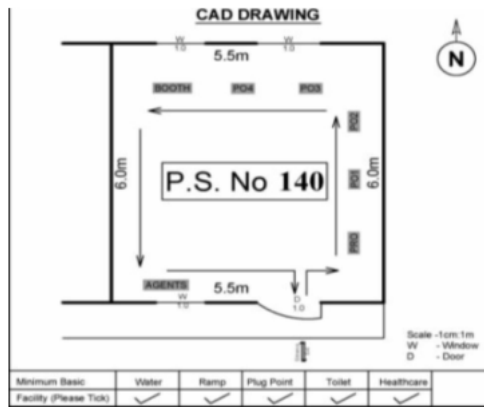

Google Map View

Polling Station Building Front View

Polling Station Front View

Cad View

Key MAP View

1 பெயர் : சாந்தி - கணவர் பெயர்: தங்கராஜ் - வீட்டு எண் : 1 வயது : 56 பாலினம் : பெண் Photo is available	ROS0942474	2 பெயர் : பூங்கொடி - கணவர் பெயர்: துரைராஜ் - வீட்டு எண் : 1-87 வயது : 32 பாலினம் : பெண் Photo is available	ROS0942516	3 பெயர் : சத்யப்ரிய தாயின் பெயர்: புஷ்பா வீட்டு எண் : 1/98 வயது : 23 பாலினம் : பெண் Photo is available	ROS2025732
4 பெயர் : மோகன்ராஜ் தந்தையின் பெயர்: சுப்பிரமணியன் சுப்பிரமணி வீட்டு எண் : 1/104 வயது : 24 பாலினம் : ஆண் Photo is available	ROS1913581	5 பெயர் : கண்மணி - கணவர் பெயர்: நெடுஞ்செழியன் - வீட்டு எண் : 1-105 வயது : 33 பாலினம் : பெண் Photo is available	ROS0419549	6 பெயர் : மணிகண்டன் - தந்தையின் பெயர்: கணேசன் - வீட்டு எண் : 1/111 வயது : 38 பாலினம் : ஆண் Photo is available	HKR2390052
7 பெயர் : மதுமதி - கணவர் பெயர்: மணிகண்டன் வீட்டு எண் : 1-111 வயது : 34 பாலினம் : பெண் Photo is available	ROS0977074	8 பெயர் : செல்வராஜ் - தந்தையின் பெயர்: கந்தசாமி - வீட்டு எண் : 2 வயது : 61 பாலினம் : ஆண் Photo is available	ROS1414317	9 பெயர் : பாப்பாத்தி - கணவர் பெயர்: செல்வராஜ் - வீட்டு எண் : 2 வயது : 56 பாலினம் : பெண் Photo is available	ROS1414325
10 பெயர் : செந்தில் - தந்தையின் பெயர்: செல்வராஜ் - வீட்டு எண் : 2 வயது : 39 பாலினம் : ஆண் Photo is available	HKR2375418	11 பெயர் : யசோதா - கணவர் பெயர்: செந்தில் - வீட்டு எண் : 2-2 வயது : 32 பாலினம் : பெண் Photo is available	ROS0904326	12 பெயர் : கோவிந்தம்மாள் - தந்தையின் பெயர்: ரவி - வீட்டு எண் : 2-4 வயது : 41 பாலினம் : பெண் Photo is available	ROS0036343
13 பெயர் : சிந்துராஜ் - தந்தையின் பெயர்: தங்கராசு வீட்டு எண் : 2-4 வயது : 38 பாலினம் : ஆண் Photo is available	HKR4631651	14 பெயர் : சுந்தரம் - தந்தையின் பெயர்: நல்லிருசன் - வீட்டு எண் : 2-5 வயது : 35 பாலினம் : ஆண் Photo is available	ROS0221135	15 பெயர் : பூங்கொடி - கணவர் பெயர்: சிவா - வீட்டு எண் : 2-7 வயது : 31 பாலினம் : பெண் Photo is available	ROS0942318
16 பெயர் : சுகிருபா தந்தையின் பெயர்: சுந்தரவேல் வீட்டு எண் : 2/11 வயது : 27 பாலினம் : ஆண் Photo is available	ROS1932375	17 பெயர் : கனகராசு - தந்தையின் பெயர்: மாதேஷ் - வீட்டு எண் : 2-14 வயது : 33 பாலினம் : ஆண் Photo is available	ROS0419309	18 பெயர் : நித்தியா தந்தையின் பெயர்: அன்பழகன் வீட்டு எண் : 2/14 வயது : 24 பாலினம் : பெண் Photo is available	ROS1929496
19 பெயர் : ராணி கணவர் பெயர்: கனகராஜ் வீட்டு எண் : 2/14-1 வயது : 25 பாலினம் : பெண் Photo is available	ROS1929488	20 பெயர் : மாக்காத்தாள் - கணவர் பெயர்: பெரியண்ணன் - வீட்டு எண் : 2-15 வயது : 83 பாலினம் : பெண் Photo is available	ROS0036319	21 பெயர் : சந்தியா தந்தையின் பெயர்: குருசாமி வீட்டு எண் : 2/17 வயது : 22 பாலினம் : பெண் Photo is available	ROS2105302
22 பெயர் : சுதாராணி - கணவர் பெயர்: ராஜ்குமார் - வீட்டு எண் : 2-18 வயது : 33 பாலினம் : பெண் Photo is available	ROS0419648	23 பெயர் : தீபன் சக்கரவர்த்தி அ தந்தையின் பெயர்: அறிவழகன் வீட்டு எண் : 2/19 வயது : 20 பாலினம் : ஆண் Photo is available	ROS2201234	S 24 பெயர் : தினேஷ் தந்தையின் பெயர்: குமார் வீட்டு எண் : 2/21-4 வயது : 25 பாலினம் : ஆண் Photo is available	ROS1946037
S 25 பெயர் : கே கார்த்திக் தந்தையின் பெயர்: குமார் வீட்டு எண் : 2/21-4 வயது : 23 பாலினம் : ஆண் Photo is available	ROS1932516	26 பெயர் : தைலம்மாள் - கணவர் பெயர்: செல்வராசு - வீட்டு எண் : 2-22-1 வயது : 38 பாலினம் : பெண் Photo is available	ROS0221085	27 பெயர் : ஜெகநாதன் - தந்தையின் பெயர்: அம்மாசி - வீட்டு எண் : 2/24 வயது : 29 பாலினம் : ஆண் Photo is available	ROS0858613
28 பெயர் : பிரபாகரன் - தந்தையின் பெயர்: தங்கராஜ் - வீட்டு எண் : 2/25 வயது : 31 பாலினம் : ஆண் Photo is available	ROS0679308	29 பெயர் : கௌசல்யா கணவர் பெயர்: பிரபாகரன் வீட்டு எண் : 2/25 வயது : 29 பாலினம் : பெண் Photo is available	ROS1980119	30 பெயர் : கிருபாமோகன் - தந்தையின் பெயர்: தங்கராஜ் - வீட்டு எண் : 2-25-5C வயது : 33 பாலினம் : ஆண் Photo is available	ROS1075084