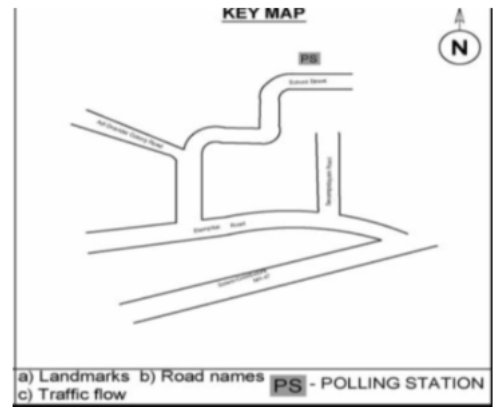

Cad View

Key MAP View