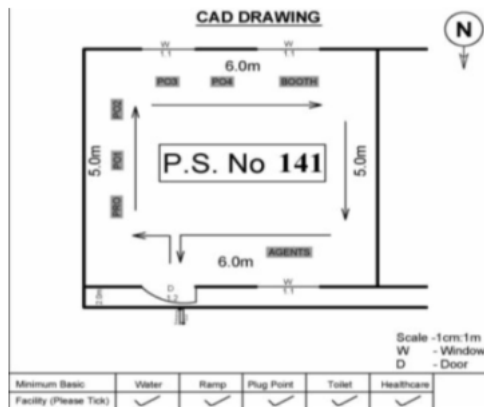

Google Map View

Polling Station Building Front View

Polling Station Front View

Cad View

Key MAP View

1 பெயர் : விஜயகுமார் தந்தையின் பெயர்: மதேஷ் வீட்டு எண் : 1/249 வயது : 20 பாலினம் : ஆண்	ROS2153740 Photo is available	2 பெயர் : தமிழ்செல்வி தந்தையின் பெயர்: சேவிகவுண்டர் வீட்டு எண் : 1/256 வயது : 25 பாலினம் : பெண்	UUH1290964 Photo is available	3 பெயர் : இந்திரா - கணவர் பெயர்: சிதம்பரம் - வீட்டு எண் : 1-325 வயது : 30 பாலினம் : பெண்	ROS0679480 Photo is available
4 பெயர் : ராஜேஸ்வரி - தந்தையின் பெயர்: செல்வராஜ் - வீட்டு எண் : 1/342 வயது : 30 பாலினம் : பெண்	XTU0875757 Photo is available	5 பெயர் : நந்தகுமார் தாயின் பெயர்: செல்லம்மாள் வீட்டு எண் : 1/343 வயது : 23 பாலினம் : ஆண்	ROS2274371 Photo is available	S 6 பெயர் : சரஸ்வதி - தந்தையின் பெயர்: செல்வம் - வீட்டு எண் : 2 வயது : 31 பாலினம் : பெண்	ROS0519371 Photo is available
7 பெயர் : பூபதி - தந்தையின் பெயர்: மாரியப்பன் - வீட்டு எண் : 2 வயது : 26 பாலினம் : ஆண்	ROS0844175 Photo is available	8 பெயர் : புவனேஸ்வரி - கணவர் பெயர்: மணிகண்டன் - வீட்டு எண் : 2-1 வயது : 33 பாலினம் : பெண்	ROS0609792 Photo is available	9 பெயர் : சாரதா -- கணவர் பெயர்: கணேசன் - வீட்டு எண் : 2/22-2 வயது : 61 பாலினம் : பெண்	ROS0731778 Photo is available
10 பெயர் : யு சாந்தி கணவர் பெயர்: யுவராஜ் வீட்டு எண் : 2/32-1 வயது : 23 பாலினம் : பெண்	ROS1932284 Photo is available	11 பெயர் : சண்முகம் தந்தையின் பெயர்: திருப்பதி - வீட்டு எண் : 2/85 வயது : 57 பாலினம் : ஆண்	ROS1418169 Photo is available	12 பெயர் : சின்னபிள்ளை - கணவர் பெயர்: சித்தன் - வீட்டு எண் : 2-89 வயது : 80 பாலினம் : பெண்	ROS0942680 Photo is available
13 பெயர் : சசிகலா - கணவர் பெயர்: பிரபு - வீட்டு எண் : 2-95 வயது : 32 பாலினம் : பெண்	ROS0519405 Photo is available	14 பெயர் : சந்தோஷ் - தந்தையின் பெயர்: ராஜா - வீட்டு எண் : 2-96C வயது : 35 பாலினம் : ஆண்	ROS0311100 Photo is available	15 பெயர் : சுப்பிரமணி - தந்தையின் பெயர்: செல்வம் - வீட்டு எண் : 2-98A வயது : 32 பாலினம் : ஆண்	ROS0519413 Photo is available
16 பெயர் : ராமாயி - கணவர் பெயர்: பெரியசாமி - வீட்டு எண் : 2-100 வயது : 77 பாலினம் : பெண்	ROS0609800 Photo is available	17 பெயர் : வெங்கடேஷ் - தந்தையின் பெயர்: கந்தசாமி - வீட்டு எண் : 2-100 வயது : 46 பாலினம் : ஆண்	ROS0311167 Photo is available	18 பெயர் : பாக்கியலட்சுமி - கணவர் பெயர்: வெங்கடேஷ் - வீட்டு எண் : 2-100 வயது : 39 பாலினம் : பெண்	ROS0311183 Photo is available
19 பெயர் : மெய்வேல் - தந்தையின் பெயர்: ராஜி - வீட்டு எண் : 2-104 வயது : 30 பாலினம் : ஆண்	ROS0610030 Photo is available	20 பெயர் : கோகிலா - தந்தையின் பெயர்: ராஜி - வீட்டு எண் : 2-104 வயது : 30 பாலினம் : பெண்	ROS0610170 Photo is available	21 பெயர் : ரேவதி - கணவர் பெயர்: ராஜாமணி - வீட்டு எண் : 2-113A வயது : 47 பாலினம் : பெண்	ROS0519421 Photo is available
22 பெயர் : பிரியா கணவர் பெயர்: இளங்கோவன் வீட்டு எண் : 2/117 வயது : 28 பாலினம் : பெண்	ROS2058766 Photo is available	23 பெயர் : விஜய் தந்தையின் பெயர்: செல்வம் வீட்டு எண் : 2/117 வயது : 24 பாலினம் : ஆண்	ROS1850437 Photo is available	24 பெயர் : சின்னதம்பிஹ - தந்தையின் பெயர்: கந்தசாமி - வீட்டு எண் : 2-222-1 வயது : 76 பாலினம் : ஆண்	ROS0610139 Photo is available
25 பெயர் : சித்தாயி - கணவர் பெயர்: சின்னதம்பி - வீட்டு எண் : 2-222-1 வயது : 66 பாலினம் : பெண்	ROS1418078 Photo is available	26 பெயர் : மணிகண்டன் - தந்தையின் பெயர்: இருசா கவுண்டர் - வீட்டு எண் : 2-235 வயது : 30 பாலினம் : ஆண்	ROS0679514 Photo is available	# 27 பெயர் : பேபி சக்திவேல் கணவர் பெயர்: சக்தி - வீட்டு எண் : 2-237 வயது : 35 பாலினம் : பெண்	ROS0331538 Photo is available
28 பெயர் : பிரியா கணவர் பெயர்: ஜகநாதன் வீட்டு எண் : 2/238 வயது : 22 பாலினம் : பெண்	ROS2076453 Photo is available	29 பெயர் : சதீஷ் குமார் - தந்தையின் பெயர்: மாதேஸ் - வீட்டு எண் : 2-241 வயது : 31 பாலினம் : ஆண்	ROS0679498 Photo is available	30 பெயர் : கவிபாரதி தந்தையின் பெயர்: முருகேசன் வீட்டு எண் : 2/242 வயது : 23 பாலினம் : பெண்	ROS1934777 Photo is available