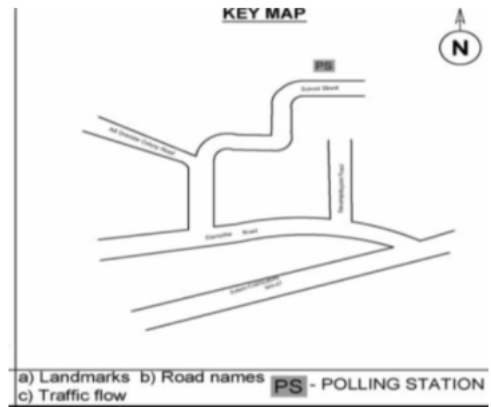

Cad View

Key MAP View