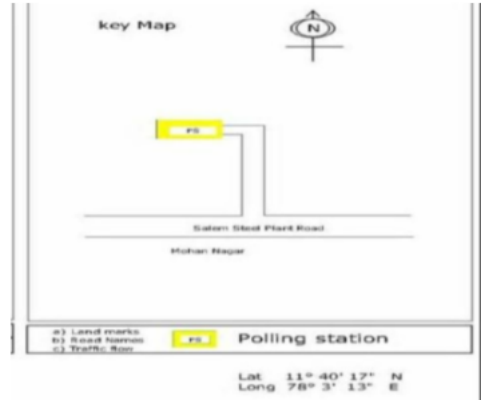

Google Map View

Polling Station Building Front View

Polling Station Front View

Cad View

Key MAP View

சட்டமன்றத் தொகுதியின் எண் மற்றும் பெயர் : 91-வீரபாண்டி

பிரிவு எண் மற்றும் பெயர் 1-மாறமங்கலத்துப்பட்டி (வ.கி) மற்றும் (ஊ), வார்டு1, இடும்பன்காட்டுவளவு