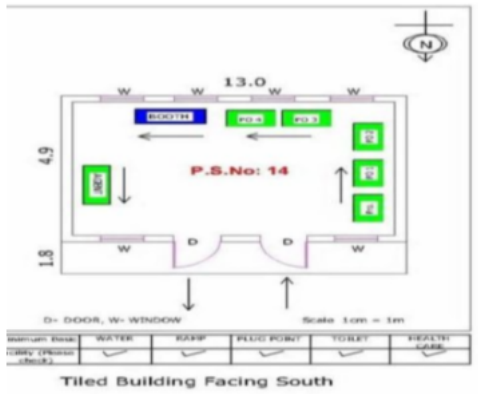

Google Map View

Polling Station Building Front View

Polling Station Front View

Cad View

Key MAP View

சட்டமன்றத் தொகுதியின் எண் மற்றும் பெயர் : 91-வீரபாண்டி

பிரிவு எண் மற்றும் பெயர் 1-மாறமங்கலத்துப்பட்டி (வ.கி) மற்றும் (ஊ), வார்டு1, இடும்பன்காட்டுவளவு