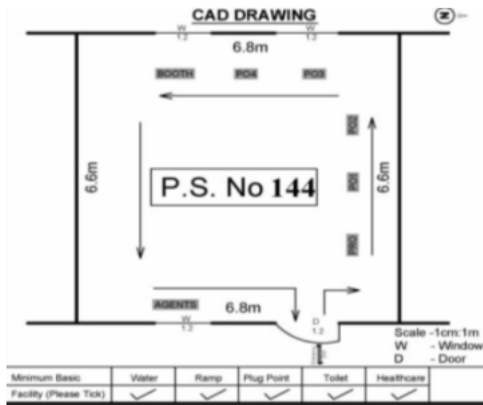

Google Map View

Polling Station Building Front View

Polling Station Front View

Cad View

Key MAP View

1 பெயர் : மகேஸ்வரி - கணவர் பெயர்: சுந்தராஜன் - வீட்டு எண் : 1 வயது : 32 பாலினம் : பெண் Photo is available	ROS0773275	2 பெயர் : பிரதீப் தந்தையின் பெயர்: செல்வகுமார் வீட்டு எண் : 1/32 வயது : 26 பாலினம் : ஆண் Photo is available	ROS1027085	3 பெயர் : ஈஸ்வரன் தந்தையின் பெயர்: சின்னப்பன் வீட்டு எண் : 1/58-1 வயது : 48 பாலினம் : ஆண் Photo is available	ROS2023158
4 பெயர் : தினேஷ்குமார் ஈ தந்தையின் பெயர்: ஈஸ்வரன் வீட்டு எண் : 1/58-1 வயது : 23 பாலினம் : ஆண் Photo is available	ROS1936871	5 பெயர் : ராஜாமணி - கணவர் பெயர்: செல்வராஜ் - வீட்டு எண் : 1-83 வயது : 66 பாலினம் : பெண் Photo is available	ROS1430545	6 பெயர் : நவீன்குமார் - தந்தையின் பெயர்: செல்வராஜ் - வீட்டு எண் : 1-83 வயது : 42 பாலினம் : ஆண் Photo is available	HKR2349181
7 பெயர் : நிவேதா - தந்தையின் பெயர்: செல்வராஜ் - வீட்டு எண் : 1-83 வயது : 37 பாலினம் : பெண் Photo is available	ROS0882266	8 பெயர் : சின்னாகவுண்டர் - தந்தையின் பெயர்: ராமசாமி - வீட்டு எண் : 1-84 வயது : 86 பாலினம் : ஆண் Photo is available	ROS1430552	9 பெயர் : வெங்கடாசலம் - தந்தையின் பெயர்: சின்னாகவுண்டர் - வீட்டு எண் : 1-84 வயது : 59 பாலினம் : ஆண் Photo is available	ROS1430560
10 பெயர் : யுவராணி - கணவர் பெயர்: வெங்கடாசலம் - வீட்டு எண் : 1-84 வயது : 54 பாலினம் : பெண் Photo is available	HKR4712311	11 பெயர் : திருப்புகழ் - தந்தையின் பெயர்: வெங்கடாசலம் - வீட்டு எண் : 1-84 வயது : 28 பாலினம் : ஆண் Photo is available	ROS0882217	12 பெயர் : ராகவி தந்தையின் பெயர்: விஜயகுமார் வீட்டு எண் : 1-84 வயது : 26 பாலினம் : பெண் Photo is available	ROS1957646
13 பெயர் : ராஜீ - தந்தையின் பெயர்: சின்னாகவுண்டர் - வீட்டு எண் : 1-85 வயது : 64 பாலினம் : ஆண் Photo is available	ROS1430578	14 பெயர் : சாந்தா - கணவர் பெயர்: ராஜீ - வீட்டு எண் : 1-85 வயது : 55 பாலினம் : பெண் Photo is available	ROS1430586	15 பெயர் : பார்த்திபன் - தந்தையின் பெயர்: ராஜீ - வீட்டு எண் : 1-85 வயது : 40 பாலினம் : ஆண் Photo is available	HKR4712329
16 பெயர் : ரகுநாதன் - தந்தையின் பெயர்: ரங்கசாமி - வீட்டு எண் : 1-85 வயது : 36 பாலினம் : ஆண் Photo is available	ROS0151431	17 பெயர் : லாவண்யா - கணவர் பெயர்: பார்த்திபன் - வீட்டு எண் : 1-85 வயது : 33 பாலினம் : பெண் Photo is available	ROS0882290	18 பெயர் : தங்கவேல் - தந்தையின் பெயர்: பொன்னுவேல் - வீட்டு எண் : 1-86 வயது : 63 பாலினம் : ஆண் Photo is available	ROS1430594
19 பெயர் : பார்பாத்தி - கணவர் பெயர்: தங்கவேல் - வீட்டு எண் : 1-86 வயது : 61 பாலினம் : பெண் Photo is available	ROS1430602	20 பெயர் : பரமேஸ்வரன் - தந்தையின் பெயர்: தங்கவேல் - வீட்டு எண் : 1-86 வயது : 42 பாலினம் : ஆண் Photo is available	HKR2350106	21 பெயர் : ராஜேஸ்வரி - கணவர் பெயர்: பரமேஸ்வரன் - வீட்டு எண் : 1-86 வயது : 36 பாலினம் : பெண் Photo is available	ROS0680033
22 பெயர் : கலைச்செல்வி - கணவர் பெயர்: ரங்கசாமி - வீட்டு எண் : 1-87 வயது : 48 பாலினம் : பெண் Photo is available	ROS1430610	23 பெயர் : பிரியதர்ஷினி கணவர் பெயர்: ரகுநாதன் வீட்டு எண் : 1-87 வயது : 30 பாலினம் : பெண் Photo is available	ROS1996990	24 பெயர் : ரத்தினவேல் - தந்தையின் பெயர்: ரங்கசாமி - வீட்டு எண் : 1-88 வயது : 59 பாலினம் : ஆண் Photo is available	ROS1430628
25 பெயர் : கலாமணி - கணவர் பெயர்: ரத்தினவேல் - வீட்டு எண் : 1-88 வயது : 46 பாலினம் : பெண் Photo is available	HKR2351112	26 பெயர் : நவீன்குமார் தந்தையின் பெயர்: ரத்தினவேல் வீட்டு எண் : 1/88 வயது : 27 பாலினம் : ஆண் Photo is available	ROS1027069	27 பெயர் : பிரியதர்ஷினி தந்தையின் பெயர்: இரத்தினவேல் வீட்டு எண் : 1/88 வயது : 27 பாலினம் : பெண் Photo is available	ROS1027119
28 பெயர் : செல்லம்மாள் - கணவர் பெயர்: செங்கோடன் - வீட்டு எண் : 1-89 வயது : 56 பாலினம் : பெண் Photo is available	ROS1430644	29 பெயர் : கார்த்தி தாயின் பெயர்: மேதா வீட்டு எண் : 1-89 வயது : 25 பாலினம் : ஆண் Photo is available	ROS1044544	30 பெயர் : மேதா - கணவர் பெயர்: சின்னண்ணன் - வீட்டு எண் : 1-89-1 வயது : 53 பாலினம் : பெண் Photo is available	ROS1430651