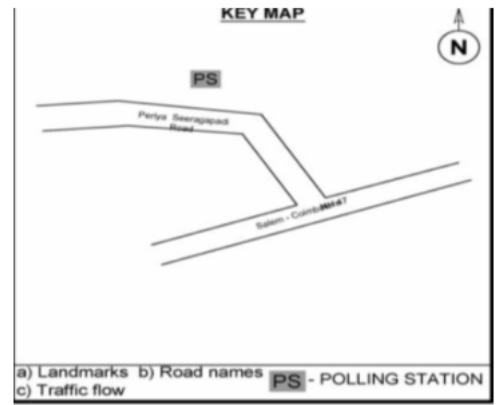

Google Map View

Polling Station Building Front View

Polling Station Front View

Cad View

Key MAP View

1 பெயர் : மகேஸ்வரி - கணவர் பெயர்: சுந்தராஜன் - வீட்டு எண் : 1 வயது : 32 பாலினம் : பெண் Photo is available	ROS0773275	2 பெயர் : பிரதீப் தந்தையின் பெயர்: செல்வகுமார் வீட்டு எண் : 1/32 வயது : 26 பாலினம் : ஆண் Photo is available	ROS1027085	3 பெயர் : ஈஸ்வரன் தந்தையின் பெயர்: சின்னப்பன் வீட்டு எண் : 1/58-1 வயது : 48 பாலினம் : ஆண் Photo is available	ROS2023158
4 பெயர் : தினேஷ்குமார் ஈ தந்தையின் பெயர்: ஈஸ்வரன் வீட்டு எண் : 1/58-1 வயது : 23 பாலினம் : ஆண் Photo is available	ROS1936871	5 பெயர் : ராஜாமணி - கணவர் பெயர்: செல்வராஜ் - வீட்டு எண் : 1-83 வயது : 66 பாலினம் : பெண் Photo is available	ROS1430545	6 பெயர் : நவீன்குமார் - தந்தையின் பெயர்: செல்வராஜ் - வீட்டு எண் : 1-83 வயது : 42 பாலினம் : ஆண் Photo is available	HKR2349181
7 பெயர் : நிவேதா - தந்தையின் பெயர்: செல்வராஜ் - வீட்டு எண் : 1-83 வயது : 37 பாலினம் : பெண் Photo is available	ROS0882266	8 பெயர் : சின்னாகவுண்டர் - தந்தையின் பெயர்: ராமசாமி - வீட்டு எண் : 1-84 வயது : 86 பாலினம் : ஆண் Photo is available	ROS1430552	9 பெயர் : வெங்கடாசலம் - தந்தையின் பெயர்: சின்னாகவுண்டர் - வீட்டு எண் : 1-84 வயது : 59 பாலினம் : ஆண் Photo is available	ROS1430560
10 பெயர் : யுவராணி - கணவர் பெயர்: வெங்கடாசலம் - வீட்டு எண் : 1-84 வயது : 54 பாலினம் : பெண் Photo is available	HKR4712311	11 பெயர் : திருப்புகழ் - தந்தையின் பெயர்: வெங்கடாசலம் - வீட்டு எண் : 1-84 வயது : 28 பாலினம் : ஆண் Photo is available	ROS0882217	12 பெயர் : ராகவி தந்தையின் பெயர்: விஜயகுமார் வீட்டு எண் : 1-84 வயது : 26 பாலினம் : பெண் Photo is available	ROS1957646
13 பெயர் : ராஜீ - தந்தையின் பெயர்: சின்னாகவுண்டர் - வீட்டு எண் : 1-85 வயது : 64 பாலினம் : ஆண் Photo is available	ROS1430578	14 பெயர் : சாந்தா - கணவர் பெயர்: ராஜீ - வீட்டு எண் : 1-85 வயது : 55 பாலினம் : பெண் Photo is available	ROS1430586	15 பெயர் : பார்த்திபன் - தந்தையின் பெயர்: ராஜீ - வீட்டு எண் : 1-85 வயது : 40 பாலினம் : ஆண் Photo is available	HKR4712329
16 பெயர் : ரகுநாதன் - தந்தையின் பெயர்: ரங்கசாமி - வீட்டு எண் : 1-85 வயது : 36 பாலினம் : ஆண் Photo is available	ROS0151431	17 பெயர் : லாவண்யா - கணவர் பெயர்: பார்த்திபன் - வீட்டு எண் : 1-85 வயது : 33 பாலினம் : பெண் Photo is available	ROS0882290	18 பெயர் : தங்கவேல் - தந்தையின் பெயர்: பொன்னுவேல் - வீட்டு எண் : 1-86 வயது : 63 பாலினம் : ஆண் Photo is available	ROS1430594
19 பெயர் : பார்பாத்தி - கணவர் பெயர்: தங்கவேல் - வீட்டு எண் : 1-86 வயது : 61 பாலினம் : பெண் Photo is available	ROS1430602	20 பெயர் : பரமேஸ்வரன் - தந்தையின் பெயர்: தங்கவேல் - வீட்டு எண் : 1-86 வயது : 42 பாலினம் : ஆண் Photo is available	HKR2350106	21 பெயர் : ராஜேஸ்வரி - கணவர் பெயர்: பரமேஸ்வரன் - வீட்டு எண் : 1-86 வயது : 36 பாலினம் : பெண் Photo is available	ROS0680033
22 பெயர் : கலைச்செல்வி - கணவர் பெயர்: ரங்கசாமி - வீட்டு எண் : 1-87 வயது : 48 பாலினம் : பெண் Photo is available	ROS1430610	23 பெயர் : பிரியதர்ஷினி கணவர் பெயர்: ரகுநாதன் வீட்டு எண் : 1-87 வயது : 30 பாலினம் : பெண் Photo is available	ROS1996990	24 பெயர் : ரத்தினவேல் - தந்தையின் பெயர்: ரங்கசாமி - வீட்டு எண் : 1-88 வயது : 59 பாலினம் : ஆண் Photo is available	ROS1430628
25 பெயர் : கலாமணி - கணவர் பெயர்: ரத்தினவேல் - வீட்டு எண் : 1-88 வயது : 46 பாலினம் : பெண் Photo is available	HKR2351112	26 பெயர் : நவீன்குமார் தந்தையின் பெயர்: ரத்தினவேல் வீட்டு எண் : 1/88 வயது : 27 பாலினம் : ஆண் Photo is available	ROS1027069	27 பெயர் : பிரியதர்ஷினி தந்தையின் பெயர்: இரத்தினவேல் வீட்டு எண் : 1/88 வயது : 27 பாலினம் : பெண் Photo is available	ROS1027119
28 பெயர் : செல்லம்மாள் - கணவர் பெயர்: செங்கோடன் - வீட்டு எண் : 1-89 வயது : 56 பாலினம் : பெண் Photo is available	ROS1430644	29 பெயர் : கார்த்தி தாயின் பெயர்: மேதா வீட்டு எண் : 1-89 வயது : 25 பாலினம் : ஆண் Photo is available	ROS1044544	30 பெயர் : மேதா - கணவர் பெயர்: சின்னண்ணன் - வீட்டு எண் : 1-89-1 வயது : 53 பாலினம் : பெண் Photo is available	ROS1430651