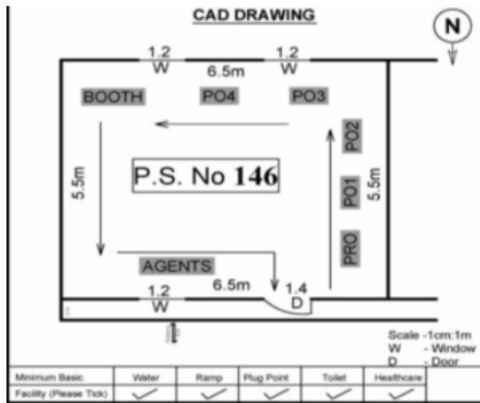

Google Map View

Polling Station Building Front View

Polling Station Front View

Cad View

Key MAP View

1 பெயர் : ரமேஷ் - தந்தையின் பெயர்: திருப்பதி - வீட்டு எண் : 1 /115 C ,1-7/ 82 வயது : 57 பாலினம் : ஆண்	ROS0520833 Photo is available	2 பெயர் : தினேஷ்குமார் - தந்தையின் பெயர்: ஜெகதீசன் - வீட்டு எண் : 3 வயது : 31 பாலினம் : ஆண்	ROS0611616 Photo is available	3 பெயர் : காயத்ரி - தந்தையின் பெயர்: அருணகிரி வீட்டு எண் : 3-209 வயது : 33 பாலினம் : பெண்	ROS0310250 Photo is available
4 பெயர் : மைதிலி - தந்தையின் பெயர்: அருணகிரி - வீட்டு எண் : 3-209 வயது : 27 பாலினம் : பெண்	ROS0943811 Photo is available	5 பெயர் : ரதிப்பிரியா - தந்தையின் பெயர்: சண்முக சுந்தரம் - வீட்டு எண் : 3-210 வயது : 27 பாலினம் : பெண்	ROS0943829 Photo is available	6 பெயர் : சக்தி வாஹினி தந்தையின் பெயர்: வஜ்ரவேல் வீட்டு எண் : 3/210 வயது : 22 பாலினம் : பெண்	ROS2078566 Photo is available
7 பெயர் : சுகீர்ஸ்வரன் வ தந்தையின் பெயர்: வஜ்ரவேல் வீட்டு எண் : 3/210 வயது : 20 பாலினம் : ஆண்	ROS2182475 Photo is available	8 பெயர் : அருணாசல ஈஷ்வர் தந்தையின் பெயர்: சண்முகா சுந்தரம் வீட்டு எண் : 3/210-2 வயது : 24 பாலினம் : ஆண்	ROS1882828 Photo is available	9 பெயர் : மேகலா - தந்தையின் பெயர்: பழனிசாமி - வீட்டு எண் : 3-212 வயது : 27 பாலினம் : பெண்	ROS0943746 Photo is available
10 பெயர் : கோகுல் தந்தையின் பெயர்: பழனிசாமி வீட்டு எண் : 3/212 வயது : 22 பாலினம் : ஆண்	ROS2124394 Photo is available	11 பெயர் : நடேசன் தந்தையின் பெயர்: நஞ்சபக்தர் வீட்டு எண் : 3 / 214 வயது : 87 பாலினம் : ஆண்	ROS119775 Photo is available	12 பெயர் : தாமரைச்செல்வி - தந்தையின் பெயர்: பூபதி - வீட்டு எண் : 3-214 வயது : 28 பாலினம் : பெண்	ROS0859041 Photo is available
13 பெயர் : கிருத்திகா தந்தையின் பெயர்: தனசேகரன் வீட்டு எண் : 3/215 வயது : 24 பாலினம் : பெண்	ROS1856830 Photo is available	S 14 பெயர் : காஞ்சனா தந்தையின் பெயர்: பிரகாஷ் வீட்டு எண் : 3/215 வயது : 24 பாலினம் : பெண்	ROS1875335 Photo is available	15 பெயர் : மோனிகா தந்தையின் பெயர்: பிரகாஷ் வீட்டு எண் : 3/215 வயது : 20 பாலினம் : பெண்	ROS2152429 Photo is available
16 பெயர் : மகராஜன் தந்தையின் பெயர்: பாலகிருஷ்ணன் வீட்டு எண் : 3/219 வயது : 24 பாலினம் : ஆண்	ROS1883040 Photo is available	17 பெயர் : தரணிதரன் இதரர் பெயர்: மகராஜன் வீட்டு எண் : 3/219 வயது : 21 பாலினம் : ஆண்	ROS2094613 Photo is available	18 பெயர் : பரணி - தந்தையின் பெயர்: கணேசன் - வீட்டு எண் : 3-220 வயது : 28 பாலினம் : பெண்	ROS0882563 Photo is available
19 பெயர் : சுஜாதா - கணவர் பெயர்: ஜம்புலிங்கம் - வீட்டு எண் : 3-224 வயது : 35 பாலினம் : பெண்	ROS0882530 Photo is available	20 பெயர் : கிருத்திகா தந்தையின் பெயர்: சந்திரசேகரன் வீட்டு எண் : 3 / 227 வயது : 27 பாலினம் : பெண்	ROS1113489 Photo is available	21 பெயர் : சண்முகம் - தந்தையின் பெயர்: வேலாயுதம் - வீட்டு எண் : 3/231 வயது : 58 பாலினம் : ஆண்	ROS1453455 Photo is available
22 பெயர் : கௌதம் தந்தையின் பெயர்: சண்முகம் வீட்டு எண் : 3/297 வயது : 22 பாலினம் : ஆண்	ROS2077774 Photo is available	23 பெயர் : புவனேஸ்வரி - கணவர் பெயர்: முருகன் - வீட்டு எண் : 4/18 வயது : 38 பாலினம் : பெண்	ROS0151852 Photo is available	24 பெயர் : பூந்தர் தந்தையின் பெயர்: முருகன் வீட்டு எண் : 4/23 வயது : 24 பாலினம் : ஆண்	ROS1882562 Photo is available
25 பெயர் : பவித்ரா மு தந்தையின் பெயர்: முருகன் வீட்டு எண் : 4/44 வயது : 20 பாலினம் : பெண்	ROS2196988 Photo is available	26 பெயர் : கா திருவேங்கடம் தந்தையின் பெயர்: கார்மேகம் வீட்டு எண் : 4/47-1 வயது : 20 பாலினம் : ஆண்	ROS2160539 Photo is available	27 பெயர் : பாஞ்சாலை கணவர் பெயர்: நந்தகுமார் வீட்டு எண் : 4-62 வயது : 30 பாலினம் : பெண்	ROS2282895 Photo is available
28 பெயர் : உதயகுமார் - தந்தையின் பெயர்: ஐயனாரப்பன் - வீட்டு எண் : 4-85 வயது : 67 பாலினம் : ஆண்	ROS1450576 Photo is available	29 பெயர் : பாப்பா - கணவர் பெயர்: உதயகுமார் - வீட்டு எண் : 4-85 வயது : 61 பாலினம் : பெண்	ROS1450584 Photo is available	30 பெயர் : கலாவரஷினி - தந்தையின் பெயர்: உதயகுமார் - வீட்டு எண் : 4-85 வயது : 39 பாலினம் : பெண்	ROS0680231 Photo is available