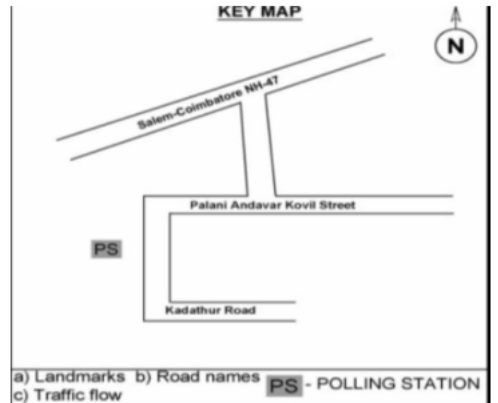

Google Map View

Polling Station Building Front View

Polling Station Front View

Cad View

Key MAP View

1 பெயர் : ரமேஷ் - தந்தையின் பெயர்: திருப்பதி - வீட்டு எண் : 1 /115 C ,1-7/ 82 வயது : 57 பாலினம் : ஆண்	ROS0520833 Photo is available	2 பெயர் : தினேஷ்குமார் - தந்தையின் பெயர்: ஜெகதீசன் - வீட்டு எண் : 3 வயது : 31 பாலினம் : ஆண்	ROS0611616 Photo is available	3 பெயர் : காயத்ரி - தந்தையின் பெயர்: அருணகிரி வீட்டு எண் : 3-209 வயது : 33 பாலினம் : பெண்	ROS0310250 Photo is available
4 பெயர் : மைதிலி - தந்தையின் பெயர்: அருணகிரி - வீட்டு எண் : 3-209 வயது : 27 பாலினம் : பெண்	ROS0943811 Photo is available	5 பெயர் : ரதிப்பிரியா - தந்தையின் பெயர்: சண்முக சுந்தரம் - வீட்டு எண் : 3-210 வயது : 27 பாலினம் : பெண்	ROS0943829 Photo is available	6 பெயர் : சக்தி வாஹினி தந்தையின் பெயர்: வஜ்ரவேல் வீட்டு எண் : 3/210 வயது : 22 பாலினம் : பெண்	ROS2078566 Photo is available
7 பெயர் : சுகீர்ஸ்வரன் வ தந்தையின் பெயர்: வஜ்ரவேல் வீட்டு எண் : 3/210 வயது : 20 பாலினம் : ஆண்	ROS2182475 Photo is available	8 பெயர் : அருணாசல ஈஷ்வர் தந்தையின் பெயர்: சண்முகா சுந்தரம் வீட்டு எண் : 3/210-2 வயது : 24 பாலினம் : ஆண்	ROS1882828 Photo is available	9 பெயர் : மேகலா - தந்தையின் பெயர்: பழனிசாமி - வீட்டு எண் : 3-212 வயது : 27 பாலினம் : பெண்	ROS0943746 Photo is available
10 பெயர் : கோகுல் தந்தையின் பெயர்: பழனிசாமி வீட்டு எண் : 3/212 வயது : 22 பாலினம் : ஆண்	ROS2124394 Photo is available	11 பெயர் : நடேசன் தந்தையின் பெயர்: நஞ்சபக்தர் வீட்டு எண் : 3 / 214 வயது : 87 பாலினம் : ஆண்	ROS119775 Photo is available	12 பெயர் : தாமரைச்செல்வி - தந்தையின் பெயர்: பூபதி - வீட்டு எண் : 3-214 வயது : 28 பாலினம் : பெண்	ROS0859041 Photo is available
13 பெயர் : கிருத்திகா தந்தையின் பெயர்: தனசேகரன் வீட்டு எண் : 3/215 வயது : 24 பாலினம் : பெண்	ROS1856830 Photo is available	S 14 பெயர் : காஞ்சனா தந்தையின் பெயர்: பிரகாஷ் வீட்டு எண் : 3/215 வயது : 24 பாலினம் : பெண்	ROS1875335 Photo is available	15 பெயர் : மோனிகா தந்தையின் பெயர்: பிரகாஷ் வீட்டு எண் : 3/215 வயது : 20 பாலினம் : பெண்	ROS2152429 Photo is available
16 பெயர் : மகராஜன் தந்தையின் பெயர்: பாலகிருஷ்ணன் வீட்டு எண் : 3/219 வயது : 24 பாலினம் : ஆண்	ROS1883040 Photo is available	17 பெயர் : தரணிதரன் இதரர் பெயர்: மகராஜன் வீட்டு எண் : 3/219 வயது : 21 பாலினம் : ஆண்	ROS2094613 Photo is available	18 பெயர் : பரணி - தந்தையின் பெயர்: கணேசன் - வீட்டு எண் : 3-220 வயது : 28 பாலினம் : பெண்	ROS0882563 Photo is available
19 பெயர் : சுஜாதா - கணவர் பெயர்: ஜம்புலிங்கம் - வீட்டு எண் : 3-224 வயது : 35 பாலினம் : பெண்	ROS0882530 Photo is available	20 பெயர் : கிருத்திகா தந்தையின் பெயர்: சந்திரசேகரன் வீட்டு எண் : 3 / 227 வயது : 27 பாலினம் : பெண்	ROS1113489 Photo is available	21 பெயர் : சண்முகம் - தந்தையின் பெயர்: வேலாயுதம் - வீட்டு எண் : 3/231 வயது : 58 பாலினம் : ஆண்	ROS1453455 Photo is available
22 பெயர் : கௌதம் தந்தையின் பெயர்: சண்முகம் வீட்டு எண் : 3/297 வயது : 22 பாலினம் : ஆண்	ROS2077774 Photo is available	23 பெயர் : புவனேஸ்வரி - கணவர் பெயர்: முருகன் - வீட்டு எண் : 4/18 வயது : 38 பாலினம் : பெண்	ROS0151852 Photo is available	24 பெயர் : பூந்தர் தந்தையின் பெயர்: முருகன் வீட்டு எண் : 4/23 வயது : 24 பாலினம் : ஆண்	ROS1882562 Photo is available
25 பெயர் : பவித்ரா மு தந்தையின் பெயர்: முருகன் வீட்டு எண் : 4/44 வயது : 20 பாலினம் : பெண்	ROS2196988 Photo is available	26 பெயர் : கா திருவேங்கடம் தந்தையின் பெயர்: கார்மேகம் வீட்டு எண் : 4/47-1 வயது : 20 பாலினம் : ஆண்	ROS2160539 Photo is available	27 பெயர் : பாஞ்சாலை கணவர் பெயர்: நந்தகுமார் வீட்டு எண் : 4-62 வயது : 30 பாலினம் : பெண்	ROS2282895 Photo is available
28 பெயர் : உதயகுமார் - தந்தையின் பெயர்: ஐயனாரப்பன் - வீட்டு எண் : 4-85 வயது : 67 பாலினம் : ஆண்	ROS1450576 Photo is available	29 பெயர் : பாப்பா - கணவர் பெயர்: உதயகுமார் - வீட்டு எண் : 4-85 வயது : 61 பாலினம் : பெண்	ROS1450584 Photo is available	30 பெயர் : கலாவரஷினி - தந்தையின் பெயர்: உதயகுமார் - வீட்டு எண் : 4-85 வயது : 39 பாலினம் : பெண்	ROS0680231 Photo is available