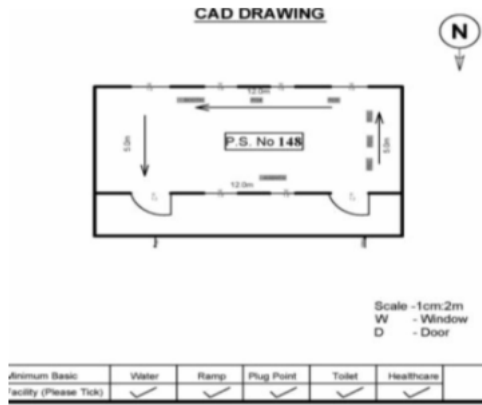

**Google Map View**

**Polling Station Building Front View**

**Polling Station Front View**

**Cad View**

**Key MAP View**

1	ROS2163160	பெயர் : ஜனகன் தந்தையின் பெயர்: கண்ணன் வீட்டு எண் : 3/317 வயது : 21 பாலினம் : ஆண்	Photo is available	2	ROS0680645	பெயர் : சுரேஷ் - தந்தையின் பெயர்: தியாகராஜன் வீட்டு எண் : 3-330 வயது : 33 பாலினம் : ஆண்	Photo is available	3	HKR2357432	பெயர் : சத்யா - கணவர் பெயர்: வாசுதேவன் - வீட்டு எண் : 4-192 வயது : 39 பாலினம் : பெண்	Photo is available	
4	ROS0859306	பெயர் : சத்தியபாமா - கணவர் பெயர்: சக்திவேல் - வீட்டு எண் : 5 வயது : 73 பாலினம் : பெண்	Photo is available	5	ROS0843862	பெயர் : பூங்கொடி - கணவர் பெயர்: சின்னதம்பி - வீட்டு எண் : 5 வயது : 38 பாலினம் : பெண்	Photo is available	6	ROS0521484	பெயர் : சத்யா - கணவர் பெயர்: கோபால் - வீட்டு எண் : 5 வயது : 37 பாலினம் : பெண்	Photo is available	
7	ROS0859264	பெயர் : கிருத்திகா - கணவர் பெயர்: பூபதி - வீட்டு எண் : 5 வயது : 29 பாலினம் : பெண்	Photo is available	S	8	ROS2027324	பெயர் : சுகன்யா தந்தையின் பெயர்: பெரியசாமி வீட்டு எண் : 5/11 வயது : 23 பாலினம் : பெண்	Photo is available	9	XOE1762723	பெயர் : ஜெயகுமார் தந்தையின் பெயர்: ராஜ கோபால் வீட்டு எண் : 5 / 18 - 1 வயது : 63 பாலினம் : ஆண்	Photo is available
10	ROS0680462	பெயர் : சரஸ்வதி - கணவர் பெயர்: கோவிந்தராஜ் - வீட்டு எண் : 5-29 வயது : 43 பாலினம் : பெண்	Photo is available	11	ROS2077857	பெயர் : கோபால் தந்தையின் பெயர்: மனோகரன் வீட்டு எண் : 5/44 வயது : 33 பாலினம் : ஆண்	Photo is available	12	ROS2077832	பெயர் : வித்யா கணவர் பெயர்: கோபால் வீட்டு எண் : 5/44 வயது : 31 பாலினம் : பெண்	Photo is available	
13	ROS1450303	பெயர் : கண்ணன் - தந்தையின் பெயர்: பழனிப்பன் - வீட்டு எண் : 5/66 வயது : 52 பாலினம் : ஆண்	Photo is available	14	ROS1450311	பெயர் : கீதா - கணவர் பெயர்: கண்ணன் - வீட்டு எண் : 5/66 வயது : 47 பாலினம் : பெண்	Photo is available	15	ROS0734137	பெயர் : தங்கராசு - தந்தையின் பெயர்: செல்வம் - வீட்டு எண் : 5-93 வயது : 30 பாலினம் : ஆண்	Photo is available	
16	ROS0122531	பெயர் : ஜெகதீஸ்வரன் தந்தையின் பெயர்: சிங்காரவேலு வீட்டு எண் : 5/93-1 வயது : 48 பாலினம் : ஆண்	Photo is available	17	ROS0122549	பெயர் : சுதா - கணவர் பெயர்: ஜெகதீஸ்வரன் - வீட்டு எண் : 5/93-1 வயது : 45 பாலினம் : பெண்	Photo is available	18	ROS2316917	பெயர் : தாரணா பநீ ஜெ தந்தையின் பெயர்: ஜெகதீஸ்வரன் சி வீட்டு எண் : 5 / 93 - 1 வயது : 19 பாலினம் : பெண்	Photo is available	
19	ROS0422584	பெயர் : கௌதமன் - தந்தையின் பெயர்: பழனிசாமி - வீட்டு எண் : 5-96 வயது : 32 பாலினம் : ஆண்	Photo is available	20	ROS2026334	பெயர் : நந்தகுமார் தந்தையின் பெயர்: சுப்ரமணியன் வீட்டு எண் : 5 / 96 / 1 வயது : 41 பாலினம் : ஆண்	Photo is available	21	ROS2029346	பெயர் : பழனிமமாள் கணவர் பெயர்: முருகன் வீட்டு எண் : 5 / 96 / 1 வயது : 38 பாலினம் : பெண்	Photo is available	
22	ROS2092211	பெயர் : சுப்பிரமணியன் தந்தையின் பெயர்: இருசாகவுண்டர் வீட்டு எண் : 5/96-2 வயது : 73 பாலினம் : ஆண்	Photo is available	23	ROS2092229	பெயர் : சரோஜா கணவர் பெயர்: சுப்பிரமணியன் வீட்டு எண் : 5/96-2 வயது : 64 பாலினம் : பெண்	Photo is available	24	ROS0896993	பெயர் : கிருஷ்ணன் - தந்தையின் பெயர்: அசோகன் - வீட்டு எண் : 5-97 வயது : 28 பாலினம் : ஆண்	Photo is available	
25	ROS0944413	பெயர் : அண்ணாமலை - தந்தையின் பெயர்: பால்ராஜ் - வீட்டு எண் : 5-98 வயது : 27 பாலினம் : ஆண்	Photo is available	26	ROS0309971	பெயர் : வெங்கடேசன் - தந்தையின் பெயர்: அல்லிமுத்து - வீட்டு எண் : 5-99 வயது : 35 பாலினம் : ஆண்	Photo is available	27	ROS0521492	பெயர் : கண்ணன் - தந்தையின் பெயர்: அல்லிமுத்து - வீட்டு எண் : 5-99 வயது : 32 பாலினம் : ஆண்	Photo is available	
28	ROS1379650	பெயர் : அமுதா - கணவர் பெயர்: கோவிந்தராஜ் - வீட்டு எண் : 5-100 வயது : 48 பாலினம் : பெண்	Photo is available	29	ROS0944421	பெயர் : நவீன் குமார் - தந்தையின் பெயர்: கோவிந்தராஜ் - வீட்டு எண் : 5-100 வயது : 27 பாலினம் : ஆண்	Photo is available	30	ROS1840768	பெயர் : சுரேஷ் தந்தையின் பெயர்: செல்லதுரை வீட்டு எண் : 5/101 வயது : 26 பாலினம் : ஆண்	Photo is available	