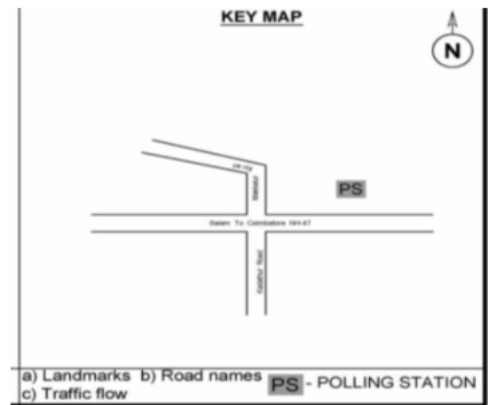

**Google Map View**

**Polling Station Building Front View**

**Polling Station Front View**

**Cad View**

**Key MAP View**

1	ROS2163160	பெயர் : ஜனகன் தந்தையின் பெயர்: கண்ணன் வீட்டு எண் : 3/317 வயது : 21 பாலினம் : ஆண்	Photo is available	2	ROS0680645	பெயர் : சுரேஷ் - தந்தையின் பெயர்: தியாகராஜன் வீட்டு எண் : 3-330 வயது : 33 பாலினம் : ஆண்	Photo is available	3	HKR2357432	பெயர் : சத்யா - கணவர் பெயர்: வாசுதேவன் - வீட்டு எண் : 4-192 வயது : 39 பாலினம் : பெண்	Photo is available	
4	ROS0859306	பெயர் : சத்தியபாமா - கணவர் பெயர்: சக்திவேல் - வீட்டு எண் : 5 வயது : 73 பாலினம் : பெண்	Photo is available	5	ROS0843862	பெயர் : பூங்கொடி - கணவர் பெயர்: சின்னதம்பி - வீட்டு எண் : 5 வயது : 38 பாலினம் : பெண்	Photo is available	6	ROS0521484	பெயர் : சத்யா - கணவர் பெயர்: கோபால் - வீட்டு எண் : 5 வயது : 37 பாலினம் : பெண்	Photo is available	
7	ROS0859264	பெயர் : கிருத்திகா - கணவர் பெயர்: பூபதி - வீட்டு எண் : 5 வயது : 29 பாலினம் : பெண்	Photo is available	S	8	ROS2027324	பெயர் : சுகன்யா தந்தையின் பெயர்: பெரியசாமி வீட்டு எண் : 5/11 வயது : 23 பாலினம் : பெண்	Photo is available	9	XOE1762723	பெயர் : ஜெயகுமார் தந்தையின் பெயர்: ராஜ கோபால் வீட்டு எண் : 5 / 18 - 1 வயது : 63 பாலினம் : ஆண்	Photo is available
10	ROS0680462	பெயர் : சரஸ்வதி - கணவர் பெயர்: கோவிந்தராஜ் - வீட்டு எண் : 5-29 வயது : 43 பாலினம் : பெண்	Photo is available	11	ROS2077857	பெயர் : கோபால் தந்தையின் பெயர்: மனோகரன் வீட்டு எண் : 5/44 வயது : 33 பாலினம் : ஆண்	Photo is available	12	ROS2077832	பெயர் : வித்யா கணவர் பெயர்: கோபால் வீட்டு எண் : 5/44 வயது : 31 பாலினம் : பெண்	Photo is available	
13	ROS1450303	பெயர் : கண்ணன் - தந்தையின் பெயர்: பழனிப்பன் - வீட்டு எண் : 5/66 வயது : 52 பாலினம் : ஆண்	Photo is available	14	ROS1450311	பெயர் : கீதா - கணவர் பெயர்: கண்ணன் - வீட்டு எண் : 5/66 வயது : 47 பாலினம் : பெண்	Photo is available	15	ROS0734137	பெயர் : தங்கராசு - தந்தையின் பெயர்: செல்வம் - வீட்டு எண் : 5-93 வயது : 30 பாலினம் : ஆண்	Photo is available	
16	ROS0122531	பெயர் : ஜெகதீஸ்வரன் தந்தையின் பெயர்: சிங்காரவேலு வீட்டு எண் : 5/93-1 வயது : 48 பாலினம் : ஆண்	Photo is available	17	ROS0122549	பெயர் : சுதா - கணவர் பெயர்: ஜெகதீஸ்வரன் - வீட்டு எண் : 5/93-1 வயது : 45 பாலினம் : பெண்	Photo is available	18	ROS2316917	பெயர் : தாரணா பநீ ஜெ தந்தையின் பெயர்: ஜெகதீஸ்வரன் சி வீட்டு எண் : 5 / 93 - 1 வயது : 19 பாலினம் : பெண்	Photo is available	
19	ROS0422584	பெயர் : கௌதமன் - தந்தையின் பெயர்: பழனிசாமி - வீட்டு எண் : 5-96 வயது : 32 பாலினம் : ஆண்	Photo is available	20	ROS2026334	பெயர் : நந்தகுமார் தந்தையின் பெயர்: சுப்ரமணியன் வீட்டு எண் : 5 / 96 / 1 வயது : 41 பாலினம் : ஆண்	Photo is available	21	ROS2029346	பெயர் : பழனிமமாள் கணவர் பெயர்: முருகன் வீட்டு எண் : 5 / 96 / 1 வயது : 38 பாலினம் : பெண்	Photo is available	
22	ROS2092211	பெயர் : சுப்பிரமணியன் தந்தையின் பெயர்: இருசாகவுண்டர் வீட்டு எண் : 5/96-2 வயது : 73 பாலினம் : ஆண்	Photo is available	23	ROS2092229	பெயர் : சரோஜா கணவர் பெயர்: சுப்பிரமணியன் வீட்டு எண் : 5/96-2 வயது : 64 பாலினம் : பெண்	Photo is available	24	ROS0896993	பெயர் : கிருஷ்ணன் - தந்தையின் பெயர்: அசோகன் - வீட்டு எண் : 5-97 வயது : 28 பாலினம் : ஆண்	Photo is available	
25	ROS0944413	பெயர் : அண்ணாமலை - தந்தையின் பெயர்: பால்ராஜ் - வீட்டு எண் : 5-98 வயது : 27 பாலினம் : ஆண்	Photo is available	26	ROS0309971	பெயர் : வெங்கடேசன் - தந்தையின் பெயர்: அல்லிமுத்து - வீட்டு எண் : 5-99 வயது : 35 பாலினம் : ஆண்	Photo is available	27	ROS0521492	பெயர் : கண்ணன் - தந்தையின் பெயர்: அல்லிமுத்து - வீட்டு எண் : 5-99 வயது : 32 பாலினம் : ஆண்	Photo is available	
28	ROS1379650	பெயர் : அமுதா - கணவர் பெயர்: கோவிந்தராஜ் - வீட்டு எண் : 5-100 வயது : 48 பாலினம் : பெண்	Photo is available	29	ROS0944421	பெயர் : நவீன் குமார் - தந்தையின் பெயர்: கோவிந்தராஜ் - வீட்டு எண் : 5-100 வயது : 27 பாலினம் : ஆண்	Photo is available	30	ROS1840768	பெயர் : சுரேஷ் தந்தையின் பெயர்: செல்லதுரை வீட்டு எண் : 5/101 வயது : 26 பாலினம் : ஆண்	Photo is available	