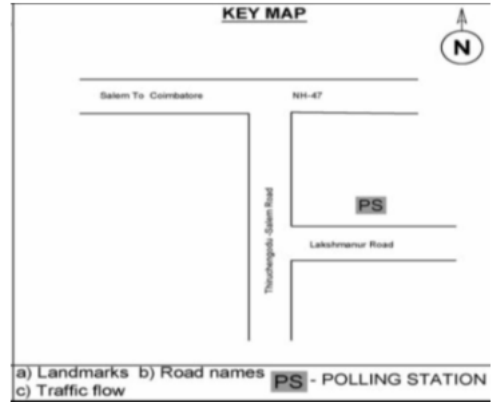

Key MAP View