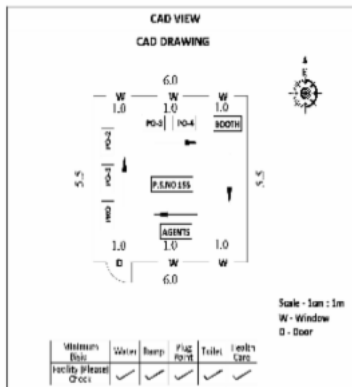

Google Map View

Polling Station Building Front View

Polling Station Front View

Cad View

Key MAP View

1 பெயர் : வேல்முருகன் தந்தையின் பெயர்: கண்ணன் வீட்டு எண் : 1/79 வயது : 22 பாலினம் : ஆண் Photo is available	ROS2224541	2 பெயர் : கார்த்தீஸ்வரன் தந்தையின் பெயர்: பெருமாள் வீட்டு எண் : 1/223 வயது : 23 பாலினம் : ஆண் Photo is available	ROS2144749	3 பெயர் : சிவகாமி கணவர் பெயர்: கார்த்தீஸ்வரன் வீட்டு எண் : 1/223 வயது : 21 பாலினம் : பெண் Photo is available	ROS2309383
4 பெயர் : கோவிந்தராஜ் - தந்தையின் பெயர்: ஆறுமுகம் - வீட்டு எண் : 1-299 வயது : 57 பாலினம் : ஆண் Photo is available	ROS1452614	5 பெயர் : சாந்தி - கணவர் பெயர்: கோவிந்தராஜ் - வீட்டு எண் : 1-299 வயது : 51 பாலினம் : பெண் Photo is available	ROS1452622	6 பெயர் : அம்பிகா - கணவர் பெயர்: முத்துகவுண்டர் - வீட்டு எண் : 1-300 வயது : 81 பாலினம் : பெண் Photo is available	ROS1452630
7 பெயர் : துரைசாமி - தந்தையின் பெயர்: முத்துகவுண்டர் - வீட்டு எண் : 1-300 வயது : 63 பாலினம் : ஆண் Photo is available	ROS1452648	8 பெயர் : தெய்வம் - கணவர் பெயர்: துரைசாமி - வீட்டு எண் : 1-300 வயது : 52 பாலினம் : பெண் Photo is available	ROS1452655	9 பெயர் : பொன்னம்மாள் - கணவர் பெயர்: அருணாசலம் - வீட்டு எண் : 1-301A வயது : 73 பாலினம் : பெண் Photo is available	ROS1452663
10 பெயர் : கண்ணன் - தந்தையின் பெயர்: பொம்மநாயக்கர் - வீட்டு எண் : 1-303 வயது : 66 பாலினம் : ஆண் Photo is available	ROS1452689	11 பெயர் : பொம்மக்கா - கணவர் பெயர்: கண்ணன் - வீட்டு எண் : 1-303 வயது : 58 பாலினம் : பெண் Photo is available	ROS1452697	12 பெயர் : பாண்டியன் - தந்தையின் பெயர்: சின்னபொம்மநாயக்கர் - வீட்டு எண் : 1-304 வயது : 53 பாலினம் : ஆண் Photo is available	HKR211185
13 பெயர் : விஜயா - கணவர் பெயர்: பாண்டியன் - வீட்டு எண் : 1-304 வயது : 53 பாலினம் : பெண் Photo is available	HKR2103463	14 பெயர் : பூங்கொடி - கணவர் பெயர்: வெங்கடாசலம் - வீட்டு எண் : 1-304 வயது : 44 பாலினம் : பெண் Photo is available	HKR2523421	15 பெயர் : தங்கராஜ் - தந்தையின் பெயர்: நாகப்பன் - வீட்டு எண் : 1-305 வயது : 43 பாலினம் : ஆண் Photo is available	HKR2521359
16 பெயர் : ரஞ்சித் தந்தையின் பெயர்: சுப்பிரமணி வீட்டு எண் : 2/3 வயது : 23 பாலினம் : ஆண் Photo is available	ROS2169837	17 பெயர் : ஹெகதீசன் தந்தையின் பெயர்: சுப்ரமணி வீட்டு எண் : 2/3 வயது : 20 பாலினம் : ஆண் Photo is available	ROS2197242	18 பெயர் : சின்னபொம்மநாயக்கர் - தந்தையின் பெயர்: பொம்மநாயக்கர் - வீட்டு எண் : 2-16 வயது : 71 பாலினம் : ஆண் Photo is available	ROS0153106
19 பெயர் : பொம்மக்காள் - கணவர் பெயர்: சின்னபொம்மநாயக்கர் - வீட்டு எண் : 2-16 வயது : 51 பாலினம் : பெண் Photo is available	ROS0153098	20 பெயர் : முருகேசன் தந்தையின் பெயர்: சின்னபொம்ம நாயக்கர் வீட்டு எண் : 2 /16 வயது : 25 பாலினம் : ஆண் Photo is available	ROS2086692	21 பெயர் : மல்லிகா கணவர் பெயர்: முருகேசன் வீட்டு எண் : 2/16 வயது : 24 பாலினம் : பெண் Photo is available	ROS2229508
22 பெயர் : பிரியதர்ஷினி கணவர் பெயர்: குமார் வீட்டு எண் : 2/25-1 வயது : 21 பாலினம் : பெண் Photo is available	ROS2125706	23 பெயர் : சபிதா கணவர் பெயர்: கனகராஜ் வீட்டு எண் : 2-51 வயது : 27 பாலினம் : பெண் Photo is available	ROS1840719	24 பெயர் : முத்துலட்சுமி தந்தையின் பெயர்: பெருமாள் வீட்டு எண் : 2/60 வயது : 21 பாலினம் : பெண் Photo is available	ROS2090801
25 பெயர் : பிரவினா தந்தையின் பெயர்: நாகராஜ் வீட்டு எண் : 2/85 வயது : 20 பாலினம் : பெண் Photo is available	ROS2217776	26 பெயர் : கலைச்செல்வி கணவர் பெயர்: சிவசக்தி வீட்டு எண் : 2-101 வயது : 30 பாலினம் : பெண் Photo is available	ROS1853050	27 பெயர் : சரவணன் தந்தையின் பெயர்: சிவசக்தி வீட்டு எண் : 2/113 வயது : 24 பாலினம் : ஆண் Photo is available	ROS1852995
28 பெயர் : சுசீந்திரன் சிவசக்தி தந்தையின் பெயர்: சிவசக்தி வீட்டு எண் : 2/113 வயது : 22 பாலினம் : ஆண் Photo is available	ROS2319929	29 பெயர் : தீபா தந்தையின் பெயர்: அஜீத் வீட்டு எண் : 2/178 வயது : 26 பாலினம் : பெண் Photo is available	ROS1817154	30 பெயர் : அஜீத் தந்தையின் பெயர்: செல்லதுரை வீட்டு எண் : 2/178 வயது : 25 பாலினம் : ஆண் Photo is available	ROS1841808