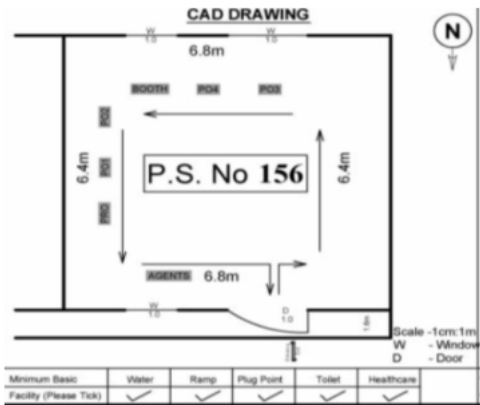

Google Map View

Polling Station Building Front View

Polling Station Front View

Cad View

Key MAP View

1	HKR2521631	பெயர் : நித்தியக்குமார் - தந்தையின் பெயர்: ஜெயக்குமார் - வீட்டு எண் : 2 வயது : 43 பாலினம் : ஆண்	Photo is available	2	ROS0614917	பெயர் : கார்த்திக்கராஜா - தந்தையின் பெயர்: தாமரைசெல்வன் - வீட்டு எண் : 3 வயது : 31 பாலினம் : ஆண்	Photo is available	3	ROS0614909	பெயர் : கவின் - தந்தையின் பெயர்: தாமரைசெல்வன் - வீட்டு எண் : 3 வயது : 30 பாலினம் : ஆண்	Photo is available
4	HKR1231554	பெயர் : சுந்தரம் - தந்தையின் பெயர்: பெரியசாமி - வீட்டு எண் : 3-3 வயது : 79 பாலினம் : ஆண்	Photo is available	5	ROS1443936	பெயர் : ராஜேஸ்வரி - கணவர் பெயர்: சுந்தரம் - வீட்டு எண் : 3-3 வயது : 60 பாலினம் : பெண்	Photo is available	6	ROS0614750	பெயர் : வித்யாசாகரன் - தந்தையின் பெயர்: சுந்தரம் - வீட்டு எண் : 3-3 வயது : 30 பாலினம் : ஆண்	Photo is available
7	ROS0774661	பெயர் : சுதர்சனம் - தந்தையின் பெயர்: சுந்தரம் - வீட்டு எண் : 3-3A வயது : 29 பாலினம் : ஆண்	Photo is available	8	GMV2667160	பெயர் : ஜெயா - கணவர் பெயர்: முரளி - வீட்டு எண் : 3-4-1 வயது : 45 பாலினம் : பெண்	Photo is available	9	ROS2095008	பெயர் : கோகுல்நாத் தாயின் பெயர்: ஜெயா வீட்டு எண் : 3/4-1 வயது : 21 பாலினம் : ஆண்	Photo is available
10	ROS2161743	பெயர் : மோகித் தந்தையின் பெயர்: தங்கதுரை வீட்டு எண் : 3/4ஏ வயது : 20 பாலினம் : ஆண்	Photo is available	11	NEI1972785	பெயர் : தீபதர்ஷினி கணவர் பெயர்: கார்த்திக்கராஜா வீட்டு எண் : 3/5 வயது : 21 பாலினம் : பெண்	Photo is available	12	ROS0096651	பெயர் : சபிதா - தந்தையின் பெயர்: சற்குணம் - வீட்டு எண் : 3-6 வயது : 35 பாலினம் : பெண்	Photo is available
13	ROS0615146	பெயர் : செளந்தர்ராஜன் - தந்தையின் பெயர்: சற்குணம் - வீட்டு எண் : 3-6 வயது : 30 பாலினம் : ஆண்	Photo is available	14	ROS0426353	பெயர் : அனிதா குமாரி - கணவர் பெயர்: சரவணன் - வீட்டு எண் : 3-7 வயது : 51 பாலினம் : பெண்	Photo is available	15	ROS0774786	பெயர் : காவ்யா - தந்தையின் பெயர்: சரவணன் - வீட்டு எண் : 3-7 வயது : 30 பாலினம் : பெண்	Photo is available
16	ROS2023588	பெயர் : நித்தீஸ் தந்தையின் பெயர்: வேலாயுதம் வீட்டு எண் : 3/10 வயது : 26 பாலினம் : ஆண்	Photo is available	17	ROS0039610	பெயர் : பாலமுருகன் - தந்தையின் பெயர்: பாலகிருஷ்ணன் - வீட்டு எண் : 3-11 வயது : 36 பாலினம் : ஆண்	Photo is available	18	RMK0733378	பெயர் : ப்ரியா - தந்தையின் பெயர்: கரிகலன் - வீட்டு எண் : 3-11ஏ/4-11ஏ வயது : 31 பாலினம் : பெண்	Photo is available
19	ROS0279323	பெயர் : விக்னேஷ் - தந்தையின் பெயர்: சின்னமுத்து - வீட்டு எண் : 3-13A வயது : 35 பாலினம் : ஆண்	Photo is available	20	ROS0039214	பெயர் : பெருமாள் - தந்தையின் பெயர்: மாரிமுத்து - வீட்டு எண் : 3-17 வயது : 76 பாலினம் : ஆண்	Photo is available	21	ROS0039396	பெயர் : பாப்பு - கணவர் பெயர்: பெருமாள் - வீட்டு எண் : 3-17 வயது : 66 பாலினம் : பெண்	Photo is available
22	ROS0945873	பெயர் : லாவண்யாதேவி தந்தையின் பெயர்: செல்லப்பன் - வீட்டு எண் : 3-17 வயது : 29 பாலினம் : பெண்	Photo is available	23	ROS0308833	பெயர் : மதன்குமார் - தந்தையின் பெயர்: கண்ணன் - வீட்டு எண் : 3-19-1 வயது : 39 பாலினம் : ஆண்	Photo is available	24	ROS1029271	பெயர் : இந்துமதி கணவர் பெயர்: மனோகரன் வீட்டு எண் : 3/24 A வயது : 32 பாலினம் : பெண்	Photo is available
25	ROS0096859	பெயர் : கலைச்செல்வி - கணவர் பெயர்: பிரபாகர் - வீட்டு எண் : 3-29 வயது : 52 பாலினம் : பெண்	Photo is available	26	ROS1904630	பெயர் : நவீன் குமார் தாயின் பெயர்: அம்பிகா வீட்டு எண் : 3/29 வயது : 28 பாலினம் : ஆண்	Photo is available	27	ROS2117257	பெயர் : தர்ஷினி அறிவுச்செல்வன் தந்தையின் பெயர்: அறிவுச்செல்வன் வீட்டு எண் : 3/34 வயது : 21 பாலினம் : பெண்	Photo is available
28	ROS1904580	பெயர் : ராஜாதுரை தந்தையின் பெயர்: ராஜ்குமார் வீட்டு எண் : 3/35 வயது : 25 பாலினம் : ஆண்	Photo is available	29	ROS2094845	பெயர் : தீபிகா ராஜ்குமார் தந்தையின் பெயர்: ராஜ்குமார் வீட்டு எண் : 3/35 வயது : 21 பாலினம் : பெண்	Photo is available	30	ROS0945923	பெயர் : சிவசக்தி - தந்தையின் பெயர்: தங்கராஜ் - வீட்டு எண் : 3-37 வயது : 43 பாலினம் : ஆண்	Photo is available