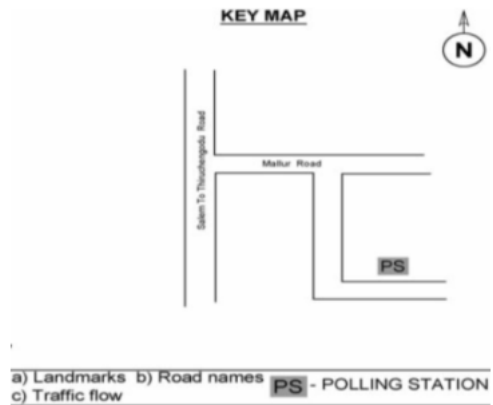

Google Map View

Polling Station Building Front View

Polling Station Front View

Cad View

Key MAP View

1	HKR2521631	பெயர் : நித்தியக்குமார் - தந்தையின் பெயர்: ஜெயக்குமார் - வீட்டு எண் : 2 வயது : 43 பாலினம் : ஆண்	Photo is available	2	ROS0614917	பெயர் : கார்த்திக்கராஜா - தந்தையின் பெயர்: தாமரைசெல்வன் - வீட்டு எண் : 3 வயது : 31 பாலினம் : ஆண்	Photo is available	3	ROS0614909	பெயர் : கவின் - தந்தையின் பெயர்: தாமரைசெல்வன் - வீட்டு எண் : 3 வயது : 30 பாலினம் : ஆண்	Photo is available
4	HKR1231554	பெயர் : சுந்தரம் - தந்தையின் பெயர்: பெரியசாமி - வீட்டு எண் : 3-3 வயது : 79 பாலினம் : ஆண்	Photo is available	5	ROS1443936	பெயர் : ராஜேஸ்வரி - கணவர் பெயர்: சுந்தரம் - வீட்டு எண் : 3-3 வயது : 60 பாலினம் : பெண்	Photo is available	6	ROS0614750	பெயர் : வித்யாசாகரன் - தந்தையின் பெயர்: சுந்தரம் - வீட்டு எண் : 3-3 வயது : 30 பாலினம் : ஆண்	Photo is available
7	ROS0774661	பெயர் : சுதர்சனம் - தந்தையின் பெயர்: சுந்தரம் - வீட்டு எண் : 3-3A வயது : 29 பாலினம் : ஆண்	Photo is available	8	GMV2667160	பெயர் : ஜெயா - கணவர் பெயர்: முரளி - வீட்டு எண் : 3-4-1 வயது : 45 பாலினம் : பெண்	Photo is available	9	ROS2095008	பெயர் : கோகுல்நாத் தாயின் பெயர்: ஜெயா வீட்டு எண் : 3/4-1 வயது : 21 பாலினம் : ஆண்	Photo is available
10	ROS2161743	பெயர் : மோகித் தந்தையின் பெயர்: தங்கதுரை வீட்டு எண் : 3/4ஏ வயது : 20 பாலினம் : ஆண்	Photo is available	11	NEI1972785	பெயர் : தீபதர்ஷினி கணவர் பெயர்: கார்த்திக்கராஜா வீட்டு எண் : 3/5 வயது : 21 பாலினம் : பெண்	Photo is available	12	ROS0096651	பெயர் : சபிதா - தந்தையின் பெயர்: சற்குணம் - வீட்டு எண் : 3-6 வயது : 35 பாலினம் : பெண்	Photo is available
13	ROS0615146	பெயர் : செளந்தர்ராஜன் - தந்தையின் பெயர்: சற்குணம் - வீட்டு எண் : 3-6 வயது : 30 பாலினம் : ஆண்	Photo is available	14	ROS0426353	பெயர் : அனிதா குமாரி - கணவர் பெயர்: சரவணன் - வீட்டு எண் : 3-7 வயது : 51 பாலினம் : பெண்	Photo is available	15	ROS0774786	பெயர் : காவ்யா - தந்தையின் பெயர்: சரவணன் - வீட்டு எண் : 3-7 வயது : 30 பாலினம் : பெண்	Photo is available
16	ROS2023588	பெயர் : நித்தீஸ் தந்தையின் பெயர்: வேலாயுதம் வீட்டு எண் : 3/10 வயது : 26 பாலினம் : ஆண்	Photo is available	17	ROS0039610	பெயர் : பாலமுருகன் - தந்தையின் பெயர்: பாலகிருஷ்ணன் - வீட்டு எண் : 3-11 வயது : 36 பாலினம் : ஆண்	Photo is available	18	RMK0733378	பெயர் : ப்ரியா - தந்தையின் பெயர்: கரிகலன் - வீட்டு எண் : 3-11ஏ/4-11ஏ வயது : 31 பாலினம் : பெண்	Photo is available
19	ROS0279323	பெயர் : விக்னேஷ் - தந்தையின் பெயர்: சின்னமுத்து - வீட்டு எண் : 3-13A வயது : 35 பாலினம் : ஆண்	Photo is available	20	ROS0039214	பெயர் : பெருமாள் - தந்தையின் பெயர்: மாரிமுத்து - வீட்டு எண் : 3-17 வயது : 76 பாலினம் : ஆண்	Photo is available	21	ROS0039396	பெயர் : பாப்பு - கணவர் பெயர்: பெருமாள் - வீட்டு எண் : 3-17 வயது : 66 பாலினம் : பெண்	Photo is available
22	ROS0945873	பெயர் : லாவண்யாதேவி தந்தையின் பெயர்: செல்லப்பன் - வீட்டு எண் : 3-17 வயது : 29 பாலினம் : பெண்	Photo is available	23	ROS0308833	பெயர் : மதன்குமார் - தந்தையின் பெயர்: கண்ணன் - வீட்டு எண் : 3-19-1 வயது : 39 பாலினம் : ஆண்	Photo is available	24	ROS1029271	பெயர் : இந்துமதி கணவர் பெயர்: மனோகரன் வீட்டு எண் : 3/24 A வயது : 32 பாலினம் : பெண்	Photo is available
25	ROS0096859	பெயர் : கலைச்செல்வி - கணவர் பெயர்: பிரபாகர் - வீட்டு எண் : 3-29 வயது : 52 பாலினம் : பெண்	Photo is available	26	ROS1904630	பெயர் : நவீன் குமார் தாயின் பெயர்: அம்பிகா வீட்டு எண் : 3/29 வயது : 28 பாலினம் : ஆண்	Photo is available	27	ROS2117257	பெயர் : தர்ஷினி அறிவுச்செல்வன் தந்தையின் பெயர்: அறிவுச்செல்வன் வீட்டு எண் : 3/34 வயது : 21 பாலினம் : பெண்	Photo is available
28	ROS1904580	பெயர் : ராஜாதுரை தந்தையின் பெயர்: ராஜ்குமார் வீட்டு எண் : 3/35 வயது : 25 பாலினம் : ஆண்	Photo is available	29	ROS2094845	பெயர் : தீபிகா ராஜ்குமார் தந்தையின் பெயர்: ராஜ்குமார் வீட்டு எண் : 3/35 வயது : 21 பாலினம் : பெண்	Photo is available	30	ROS0945923	பெயர் : சிவசக்தி - தந்தையின் பெயர்: தங்கராஜ் - வீட்டு எண் : 3-37 வயது : 43 பாலினம் : ஆண்	Photo is available