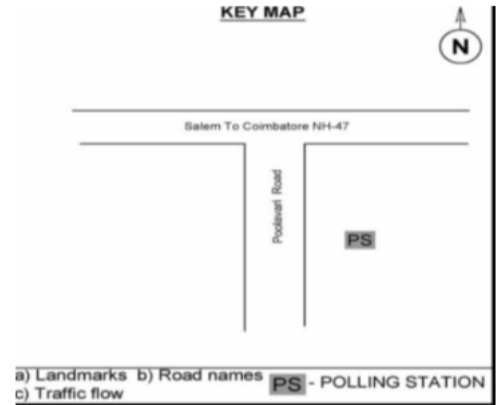

Google Map View

Polling Station Building Front View

Polling Station Front View

Cad View

Key MAP View

1 பெயர் : செல்வம் - தந்தையின் பெயர்: பாண்டிரங்கன் - வீட்டு எண் : 1 வயது : 43 பாலினம் : ஆண்	ROS0846576 Photo is available	2 பெயர் : ஆராவமுதன் தந்தையின் பெயர்: ராஜகோபாலன் - வீட்டு எண் : 1-1 வயது : 51 பாலினம் : ஆண்	ROS1460021 Photo is available	3 பெயர் : வாசுதேவன் - தந்தையின் பெயர்: ராஜகோபாலன் - வீட்டு எண் : 1-1 வயது : 49 பாலினம் : ஆண்	ROS1460039 Photo is available
4 பெயர் : சுரேஷ் - தந்தையின் பெயர்: ராஜகோபாலன் - வீட்டு எண் : 1-1 வயது : 44 பாலினம் : ஆண்	HKR2101939 Photo is available	5 பெயர் : மணி எ வெங்கடாச்சாரி - தந்தையின் பெயர்: ஆராவமுதாச்சாரி - வீட்டு எண் : 1-3 வயது : 77 பாலினம் : ஆண்	ROS1460047 Photo is available	6 பெயர் : சென்றாயன் - தந்தையின் பெயர்: ஆறுமுகம் - வீட்டு எண் : 1-5 வயது : 81 பாலினம் : ஆண்	ROS1460054 Photo is available
7 பெயர் : லட்சுமி - கணவர் பெயர்: சென்னன் - வீட்டு எண் : 1-6 வயது : 51 பாலினம் : பெண்	HKR2303345 Photo is available	8 பெயர் : மோகன்ராஜ் - தந்தையின் பெயர்: பழனியப்பன் - வீட்டு எண் : 1-6 வயது : 31 பாலினம் : ஆண்	ROS0775007 Photo is available	9 பெயர் : இளங்கோ - தந்தையின் பெயர்: பழனியப்பன் - வீட்டு எண் : 1-6 வயது : 28 பாலினம் : ஆண்	ROS0846485 Photo is available
10 பெயர் : பழனியப்பன் - தந்தையின் பெயர்: ஆறுமுகம் - வீட்டு எண் : 1-6-1 வயது : 60 பாலினம் : ஆண்	HKR3936184 Photo is available	11 பெயர் : பூங்கொடி - கணவர் பெயர்: பழனியப்பன் - வீட்டு எண் : 1-6-1 வயது : 52 பாலினம் : பெண்	HKR3936721 Photo is available	12 பெயர் : குப்பாயி - கணவர் பெயர்: குப்பன் - வீட்டு எண் : 1-7 வயது : 51 பாலினம் : பெண்	ROS0905364 Photo is available
13 பெயர் : ஆராயி - கணவர் பெயர்: கோவிந்தன் - வீட்டு எண் : 1-8 வயது : 57 பாலினம் : பெண்	ROS1460070 Photo is available	14 பெயர் : குள்ளம்மாள் - கணவர் பெயர்: கந்தசாமி - வீட்டு எண் : 1-10 வயது : 90 பாலினம் : பெண்	ROS1460088 Photo is available	15 பெயர் : குமார் - தந்தையின் பெயர்: கந்தசாமி - வீட்டு எண் : 1-10 வயது : 59 பாலினம் : ஆண்	HKR2302016 Photo is available
16 பெயர் : சின்னபொண்ணு கணவர் பெயர்: குமார் - வீட்டு எண் : 1-10 வயது : 46 பாலினம் : பெண்	HKR2302180 Photo is available	17 பெயர் : சிவரஞ்சனி தந்தையின் பெயர்: குமார் வீட்டு எண் : 1/10 வயது : 24 பாலினம் : பெண்	ROS2015675 Photo is available	18 பெயர் : பாவாயி - கணவர் பெயர்: அம்மாசி - வீட்டு எண் : 1-14 வயது : 63 பாலினம் : பெண்	ROS1460096 Photo is available
19 பெயர் : சந்திரன் - தந்தையின் பெயர்: கந்தசாமி - வீட்டு எண் : 1-14 வயது : 53 பாலினம் : ஆண்	ROS1460104 Photo is available	20 பெயர் : சாந்தி - கணவர் பெயர்: சந்திரன் - வீட்டு எண் : 1-14 வயது : 51 பாலினம் : பெண்	ROS1460112 Photo is available	21 பெயர் : ஜீவிதா - தந்தையின் பெயர்: சந்திரன் - வீட்டு எண் : 1-14 வயது : 28 பாலினம் : பெண்	ROS0846451 Photo is available
22 பெயர் : சுரேஷ் - தந்தையின் பெயர்: கந்தசாமி - வீட்டு எண் : 1-19 வயது : 42 பாலினம் : ஆண்	HKR2305191 Photo is available	23 பெயர் : புங்கொடி - கணவர் பெயர்: ஜயனார் - வீட்டு எண் : 1-20 வயது : 61 பாலினம் : பெண்	ROS1460179 Photo is available	24 பெயர் : சதீஷ் - தந்தையின் பெயர்: அய்யனார் - வீட்டு எண் : 1-20 வயது : 33 பாலினம் : ஆண்	ROS0615773 Photo is available
25 பெயர் : நாகமணி - கணவர் பெயர்: சதீஷ் - வீட்டு எண் : 1-20 வயது : 31 பாலினம் : பெண்	ROS0615765 Photo is available	26 பெயர் : பெருமாயி - கணவர் பெயர்: அம்மாசி - வீட்டு எண் : 1-22 வயது : 71 பாலினம் : பெண்	HKR4865911 Photo is available	27 பெயர் : செல்வி - கணவர் பெயர்: பாலமுருகன் - வீட்டு எண் : 1-23 வயது : 47 பாலினம் : பெண்	HKR4629747 Photo is available
28 பெயர் : பவித்ரா - கணவர் பெயர்: ராஜன் - வீட்டு எண் : 1-23 வயது : 29 பாலினம் : பெண்	ROS0734640 Photo is available	29 பெயர் : சரண் தந்தையின் பெயர்: செல்வி வீட்டு எண் : 1/23 வயது : 21 பாலினம் : ஆண்	ROS2118636 Photo is available	30 பெயர் : சகுந்தலா - கணவர் பெயர்: இராஜேந்திரன் - வீட்டு எண் : 1-23-1 வயது : 51 பாலினம் : பெண்	HKR4707014 Photo is available