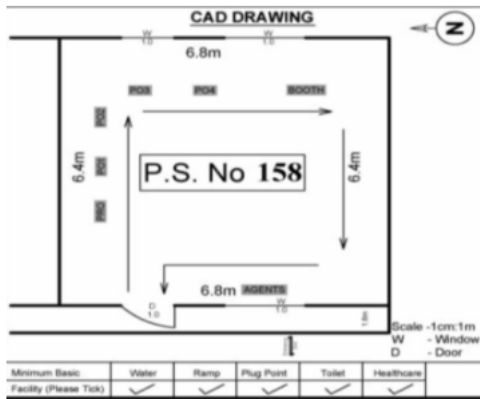

Google Map View

Polling Station Building Front View

Polling Station Front View

Cad View

Key MAP View

1 பெயர் : செல்வம் - தந்தையின் பெயர்: பாண்டிரங்கன் - வீட்டு எண் : 1 வயது : 43 பாலினம் : ஆண்	ROS0846576 Photo is available	2 பெயர் : ஆராவமுதன் தந்தையின் பெயர்: ராஜகோபாலன் - வீட்டு எண் : 1-1 வயது : 51 பாலினம் : ஆண்	ROS1460021 Photo is available	3 பெயர் : வாசுதேவன் - தந்தையின் பெயர்: ராஜகோபாலன் - வீட்டு எண் : 1-1 வயது : 49 பாலினம் : ஆண்	ROS1460039 Photo is available
4 பெயர் : சுரேஷ் - தந்தையின் பெயர்: ராஜகோபாலன் - வீட்டு எண் : 1-1 வயது : 44 பாலினம் : ஆண்	HKR2101939 Photo is available	5 பெயர் : மணி எ வெங்கடாச்சாரி - தந்தையின் பெயர்: ஆராவமுதாச்சாரி - வீட்டு எண் : 1-3 வயது : 77 பாலினம் : ஆண்	ROS1460047 Photo is available	6 பெயர் : சென்றாயன் - தந்தையின் பெயர்: ஆறுமுகம் - வீட்டு எண் : 1-5 வயது : 81 பாலினம் : ஆண்	ROS1460054 Photo is available
7 பெயர் : லட்சுமி - கணவர் பெயர்: சென்னன் - வீட்டு எண் : 1-6 வயது : 51 பாலினம் : பெண்	HKR2303345 Photo is available	8 பெயர் : மோகன்ராஜ் - தந்தையின் பெயர்: பழனியப்பன் - வீட்டு எண் : 1-6 வயது : 31 பாலினம் : ஆண்	ROS0775007 Photo is available	9 பெயர் : இளங்கோ - தந்தையின் பெயர்: பழனியப்பன் - வீட்டு எண் : 1-6 வயது : 28 பாலினம் : ஆண்	ROS0846485 Photo is available
10 பெயர் : பழனியப்பன் - தந்தையின் பெயர்: ஆறுமுகம் - வீட்டு எண் : 1-6-1 வயது : 60 பாலினம் : ஆண்	HKR3936184 Photo is available	11 பெயர் : பூங்கொடி - கணவர் பெயர்: பழனியப்பன் - வீட்டு எண் : 1-6-1 வயது : 52 பாலினம் : பெண்	HKR3936721 Photo is available	12 பெயர் : குப்பாயி - கணவர் பெயர்: குப்பன் - வீட்டு எண் : 1-7 வயது : 51 பாலினம் : பெண்	ROS0905364 Photo is available
13 பெயர் : ஆராயி - கணவர் பெயர்: கோவிந்தன் - வீட்டு எண் : 1-8 வயது : 57 பாலினம் : பெண்	ROS1460070 Photo is available	14 பெயர் : குள்ளம்மாள் - கணவர் பெயர்: கந்தசாமி - வீட்டு எண் : 1-10 வயது : 90 பாலினம் : பெண்	ROS1460088 Photo is available	15 பெயர் : குமார் - தந்தையின் பெயர்: கந்தசாமி - வீட்டு எண் : 1-10 வயது : 59 பாலினம் : ஆண்	HKR2302016 Photo is available
16 பெயர் : சின்னபொண்ணு கணவர் பெயர்: குமார் - வீட்டு எண் : 1-10 வயது : 46 பாலினம் : பெண்	HKR2302180 Photo is available	17 பெயர் : சிவரஞ்சனி தந்தையின் பெயர்: குமார் வீட்டு எண் : 1/10 வயது : 24 பாலினம் : பெண்	ROS2015675 Photo is available	18 பெயர் : பாவாயி - கணவர் பெயர்: அம்மாசி - வீட்டு எண் : 1-14 வயது : 63 பாலினம் : பெண்	ROS1460096 Photo is available
19 பெயர் : சந்திரன் - தந்தையின் பெயர்: கந்தசாமி - வீட்டு எண் : 1-14 வயது : 53 பாலினம் : ஆண்	ROS1460104 Photo is available	20 பெயர் : சாந்தி - கணவர் பெயர்: சந்திரன் - வீட்டு எண் : 1-14 வயது : 51 பாலினம் : பெண்	ROS1460112 Photo is available	21 பெயர் : ஜீவிதா - தந்தையின் பெயர்: சந்திரன் - வீட்டு எண் : 1-14 வயது : 28 பாலினம் : பெண்	ROS0846451 Photo is available
22 பெயர் : சுரேஷ் - தந்தையின் பெயர்: கந்தசாமி - வீட்டு எண் : 1-19 வயது : 42 பாலினம் : ஆண்	HKR2305191 Photo is available	23 பெயர் : புங்கொடி - கணவர் பெயர்: ஜயனார் - வீட்டு எண் : 1-20 வயது : 61 பாலினம் : பெண்	ROS1460179 Photo is available	24 பெயர் : சதீஷ் - தந்தையின் பெயர்: அய்யனார் - வீட்டு எண் : 1-20 வயது : 33 பாலினம் : ஆண்	ROS0615773 Photo is available
25 பெயர் : நாகமணி - கணவர் பெயர்: சதீஷ் - வீட்டு எண் : 1-20 வயது : 31 பாலினம் : பெண்	ROS0615765 Photo is available	26 பெயர் : பெருமாயி - கணவர் பெயர்: அம்மாசி - வீட்டு எண் : 1-22 வயது : 71 பாலினம் : பெண்	HKR4865911 Photo is available	27 பெயர் : செல்வி - கணவர் பெயர்: பாலமுருகன் - வீட்டு எண் : 1-23 வயது : 47 பாலினம் : பெண்	HKR4629747 Photo is available
28 பெயர் : பவித்ரா - கணவர் பெயர்: ராஜன் - வீட்டு எண் : 1-23 வயது : 29 பாலினம் : பெண்	ROS0734640 Photo is available	29 பெயர் : சரண் தந்தையின் பெயர்: செல்வி வீட்டு எண் : 1/23 வயது : 21 பாலினம் : ஆண்	ROS2118636 Photo is available	30 பெயர் : சகுந்தலா - கணவர் பெயர்: இராஜேந்திரன் - வீட்டு எண் : 1-23-1 வயது : 51 பாலினம் : பெண்	HKR4707014 Photo is available