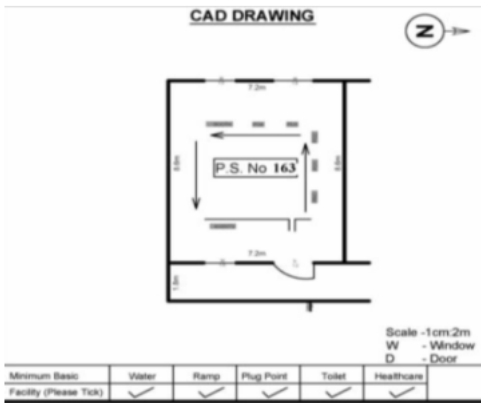

Google Map View

Polling Station Building Front View

Polling Station Front View

Cad View

Key MAP View

1	ROS0735415	பெயர் : பழனிசாமி - தந்தையின் பெயர்: கோவிந்தராஜ் - வீட்டு எண் : 1-1 வயது : 31 பாலினம் : ஆண்	Photo is available	2	ROS1909316	பெயர் : மோகன் ராஜ் தந்தையின் பெயர்: கொண்டாவநாயக்கர் வீட்டு எண் : 1-2-60 வயது : 26 பாலினம் : ஆண்	Photo is available	3	ROS2292472	பெயர் : சரண்ராஜ் கொ தந்தையின் பெயர்: கொண்டவநாயக்கர் வீட்டு எண் : 1-2/60 வயது : 25 பாலினம் : ஆண்	Photo is available
4	ROS0755967	பெயர் : பூபதி - தந்தையின் பெயர்: மாரியப்பன் - வீட்டு எண் : 2-3-31 வயது : 30 பாலினம் : ஆண்	Photo is available	5	ROS1030709	பெயர் : மணிகண்டன் தந்தையின் பெயர்: முத்தாலு வீட்டு எண் : 2/52 வயது : 30 பாலினம் : ஆண்	Photo is available	6	BDW2234821	பெயர் : பொம்மன் - தந்தையின் பெயர்: பொம்மநாயக்கர் - வீட்டு எண் : 2/55 வயது : 48 பாலினம் : ஆண்	Photo is available
7	BDW2230894	பெயர் : முத்துலட்சுமி - கணவர் பெயர்: பொம்மன் - வீட்டு எண் : 2-55 வயது : 39 பாலினம் : பெண்	Photo is available	8	ROS0524470	பெயர் : சகுந்தலா - கணவர் பெயர்: பொம்ம நாயக்கர் - வீட்டு எண் : 2-56 வயது : 42 பாலினம் : பெண்	Photo is available	9	ROS1462985	பெயர் : கொண்டப்பநாயக்கர் - தந்தையின் பெயர்: சின்னவநாயக்கர் - வீட்டு எண் : 2-60 வயது : 63 பாலினம் : ஆண்	Photo is available
10	ROS1462993	பெயர் : பொம்மக்காள் - கணவர் பெயர்: கொண்டப்பநாயக்கர் - வீட்டு எண் : 2-60 வயது : 56 பாலினம் : பெண்	Photo is available	11	BDW2235299	பெயர் : அல்லிராணி - கணவர் பெயர்: கொண்டப்பநாயக்கர் - வீட்டு எண் : 2-60 வயது : 43 பாலினம் : பெண்	Photo is available	12	ROS1463017	பெயர் : செட்டியம்மாள் - கணவர் பெயர்: குப்புநாயக்கர் - வீட்டு எண் : 2-62 வயது : 61 பாலினம் : பெண்	Photo is available
13	ROS1463025	பெயர் : லட்சுமி - கணவர் பெயர்: அப்புநாயக்கர் - வீட்டு எண் : 2-62 வயது : 51 பாலினம் : பெண்	Photo is available	14	BDW2230530	பெயர் : தேவராஜ் - தந்தையின் பெயர்: குப்புநாயக்கர் - வீட்டு எண் : 2-62 வயது : 46 பாலினம் : ஆண்	Photo is available	15	ROS1463041	பெயர் : பாப்பாத்தி - கணவர் பெயர்: பொம்மநாயக்கர் - வீட்டு எண் : 2-64 வயது : 61 பாலினம் : பெண்	Photo is available
16	BDW2235505	பெயர் : பொம்மக்காள் - கணவர் பெயர்: பொம்மநாயக்கர் - வீட்டு எண் : 2-65 வயது : 58 பாலினம் : பெண்	Photo is available	17	BDW2234243	பெயர் : கொண்டம்மாள் - கணவர் பெயர்: பெருமாள் - வீட்டு எண் : 2-66 வயது : 59 பாலினம் : பெண்	Photo is available	18	ROS1463066	பெயர் : சின்னப்பா - கணவர் பெயர்: முத்தாலுநாயக்கர் - வீட்டு எண் : 2-67 வயது : 51 பாலினம் : பெண்	Photo is available
19	ROS1463074	பெயர் : பொம்மக்காள் - கணவர் பெயர்: கொண்டவநாயக்கர் - வீட்டு எண் : 2-68 வயது : 61 பாலினம் : பெண்	Photo is available	20	BDW2235331	பெயர் : குப்புநாயக்கர் - தந்தையின் பெயர்: சின்னவநாயக்கர் - வீட்டு எண் : 2-69 வயது : 71 பாலினம் : ஆண்	Photo is available	21	BDW2233401	பெயர் : பொம்மநாயக்கர் - தந்தையின் பெயர்: சின்னவநாயக்கர் - வீட்டு எண் : 2-69 வயது : 61 பாலினம் : ஆண்	Photo is available
22	ROS1463090	பெயர் : தங்கவேல் - தந்தையின் பெயர்: கொண்டவநாயக்கர் - வீட்டு எண் : 2-69 வயது : 56 பாலினம் : ஆண்	Photo is available	23	BDW2233914	பெயர் : கொண்டம்மாள் - கணவர் பெயர்: சின்னவநாயக்கர் - வீட்டு எண் : 2-69 வயது : 56 பாலினம் : பெண்	Photo is available	24	ROS1463108	பெயர் : முத்தம்மாள் - கணவர் பெயர்: கோவிந்தராஜ் - வீட்டு எண் : 2-69 வயது : 51 பாலினம் : பெண்	Photo is available
25	BDW2233922	பெயர் : முத்துலட்சுமி - கணவர் பெயர்: தங்கவேல் - வீட்டு எண் : 2-69 வயது : 39 பாலினம் : பெண்	Photo is available	26	BDW2233906	பெயர் : பெருமாள் - தந்தையின் பெயர்: சின்னவநாயக்கர் - வீட்டு எண் : 2-69 வயது : 39 பாலினம் : ஆண்	Photo is available	27	ROS0755975	பெயர் : ரஞ்சிதா - கணவர் பெயர்: பெருமாள் நாயக்கர் - வீட்டு எண் : 2-69 வயது : 31 பாலினம் : பெண்	Photo is available
28	ROS0755983	பெயர் : கொண்டப்பன் - தந்தையின் பெயர்: கொண்டம்மாள் - வீட்டு எண் : 2-69 வயது : 30 பாலினம் : ஆண்	Photo is available	29	ROS2319374	பெயர் : பூபதி தங்கவேல் தந்தையின் பெயர்: தங்கவேல் வீட்டு எண் : 2/69 வயது : 21 பாலினம் : ஆண்	Photo is available	30	ROS1463116	பெயர் : பிரகாஷ் - தந்தையின் பெயர்: சித்தகவுண்டர் - வீட்டு எண் : 2-72 வயது : 66 பாலினம் : ஆண்	Photo is available