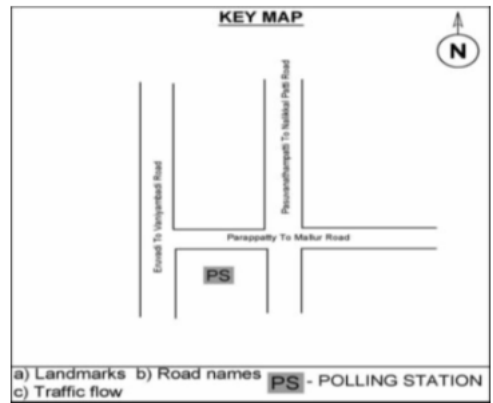

Key MAP View