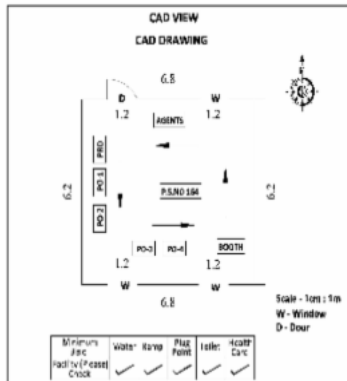

Google Map View

Polling Station Building Front View

Polling Station Front View

Cad View

Key MAP View

1	ROS0524843	பெயர் : சுரேந்திரன் - தந்தையின் பெயர்: ராஜி - வீட்டு எண் : 2-3-107 வயது : 37 பாலினம் : ஆண்	Photo is available	2	ROS0226951	பெயர் : தினேஷ் - தந்தையின் பெயர்: ஜோதி - வீட்டு எண் : 2-3-107 வயது : 35 பாலினம் : ஆண்	Photo is available	3	ROS0226936	பெயர் : யசோதா - கணவர் பெயர்: கார்த்திகேயன் - வீட்டு எண் : 2-3-109 வயது : 38 பாலினம் : பெண்	Photo is available
4	ROS0524850	பெயர் : பூங்கொடி - தந்தையின் பெயர்: மாதேஸ்வரன் - வீட்டு எண் : 2-3-117 வயது : 31 பாலினம் : பெண்	Photo is available	5	ROS2042372	பெயர் : வனிதா கணவர் பெயர்: விஜயகுமார் வீட்டு எண் : 2/3-120 வயது : 29 பாலினம் : பெண்	Photo is available	6	ROS0524876	பெயர் : விஜயலட்சுமி - தந்தையின் பெயர்: அருள்ஜோதி - வீட்டு எண் : 2-3-128 வயது : 31 பாலினம் : பெண்	Photo is available
7	ROS0524884	பெயர் : கிருஷ்ணன் - தந்தையின் பெயர்: கணேசன் - வீட்டு எண் : 2-3-136 வயது : 31 பாலினம் : ஆண்	Photo is available	8	ROS0617365	பெயர் : விக்னேஷ் - தந்தையின் பெயர்: பழனிசாமி - வீட்டு எண் : 2-104 வயது : 30 பாலினம் : ஆண்	Photo is available	9	ROS0041558	பெயர் : கந்தாயி - கணவர் பெயர்: குப்பன் - வீட்டு எண் : 2-130 வயது : 73 பாலினம் : பெண்	Photo is available
10	ROS1950211	பெயர் : சுஸ்மிதா தந்தையின் பெயர்: பழனிசாமி வீட்டு எண் : 2/184 வயது : 30 பாலினம் : பெண்	Photo is available	11	ROS2042794	பெயர் : கிருஷ்ணன் தந்தையின் பெயர்: சிரங்கன் வீட்டு எண் : 3/4 வயது : 34 பாலினம் : ஆண்	Photo is available	12	ROS1950187	பெயர் : மைதிலி தந்தையின் பெயர்: பாலு வீட்டு எண் : 3/4 வயது : 23 பாலினம் : பெண்	Photo is available
13	ROS0524900	பெயர் : குமார் - தாயின் பெயர்: தங்கம்மாள் - வீட்டு எண் : 3-4-142 வயது : 31 பாலினம் : ஆண்	Photo is available	14	ROS0978387	பெயர் : அழல்பிரியா - தந்தையின் பெயர்: மணிகண்டன் - வீட்டு எண் : 3-12 வயது : 32 பாலினம் : பெண்	Photo is available	15	ROS0848325	பெயர் : கிருத்திகா - தந்தையின் பெயர்: சின்னசாமி - வீட்டு எண் : 3-16 வயது : 28 பாலினம் : பெண்	Photo is available
16	ROS0848382	பெயர் : கலைமணி - தந்தையின் பெயர்: கணேசன் - வீட்டு எண் : 3-80A வயது : 28 பாலினம் : பெண்	Photo is available	17	ROS1470426	பெயர் : ருக்மணி - கணவர் பெயர்: செல்வன் - வீட்டு எண் : 3-102 வயது : 71 பாலினம் : பெண்	Photo is available	18	BDW1325455	பெயர் : செளந்தரம் - தந்தையின் பெயர்: செல்வன் - வீட்டு எண் : 3-102 வயது : 56 பாலினம் : ஆண்	Photo is available
19	BDW1325463	பெயர் : சுதா - கணவர் பெயர்: செளந்தரம் - வீட்டு எண் : 3-102 வயது : 46 பாலினம் : பெண்	Photo is available	20	ROS1470434	பெயர் : ராஜி - தந்தையின் பெயர்: காவேரி - வீட்டு எண் : 3-105 வயது : 68 பாலினம் : ஆண்	Photo is available	21	ROS1470442	பெயர் : மாத் கணவர் பெயர்: ராஜி - வீட்டு எண் : 3-105 வயது : 60 பாலினம் : பெண்	Photo is available
22	BDW2229565	பெயர் : தங்குரை - தந்தையின் பெயர்: ராஜி - வீட்டு எண் : 3-105 வயது : 43 பாலினம் : ஆண்	Photo is available	23	BDW2232809	பெயர் : கிருஷ்ணன் - தந்தையின் பெயர்: வரதன் - வீட்டு எண் : 3-106 வயது : 61 பாலினம் : ஆண்	Photo is available	24	ROS1470459	பெயர் : ஜோதி - தந்தையின் பெயர்: சுப்ரமணி - வீட்டு எண் : 3-108 வயது : 58 பாலினம் : ஆண்	Photo is available
25	ROS1470467	பெயர் : சித்ரா - கணவர் பெயர்: ஜோதி - வீட்டு எண் : 3-108 வயது : 54 பாலினம் : பெண்	Photo is available	26	ROS1470475	பெயர் : குப்புசாமி - தந்தையின் பெயர்: கோவிந்தன் - வீட்டு எண் : 3-109 வயது : 61 பாலினம் : ஆண்	Photo is available	27	BDW2233211	பெயர் : கார்த்தி - தந்தையின் பெயர்: குப்புசாமி - வீட்டு எண் : 3-109 வயது : 41 பாலினம் : ஆண்	Photo is available
28	ROS1470483	பெயர் : தங்கம்மாள் - தாயின் பெயர்: கணேசன் - வீட்டு எண் : 3-110 வயது : 76 பாலினம் : பெண்	Photo is available	29	ROS1470491	பெயர் : கணேசன் - தந்தையின் பெயர்: சுப்ரமணி - வீட்டு எண் : 3-110 வயது : 56 பாலினம் : ஆண்	Photo is available	30	ROS1470509	பெயர் : சத்தியா - கணவர் பெயர்: கணேசன் - வீட்டு எண் : 3-110 வயது : 51 பாலினம் : பெண்	Photo is available