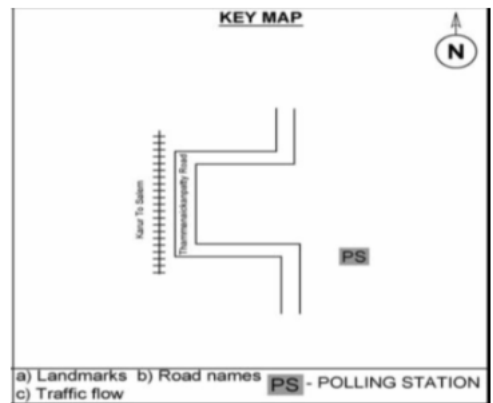

Google Map View

Polling Station Building Front View

Polling Station Front View

Cad View

Key MAP View

1 பெயர் : இளங்கோ - தந்தையின் பெயர்: பழனிசாமி - வீட்டு எண் : 1 வயது : 29 பாலினம் : ஆண் Photo is available	ROS0736652	2 பெயர் : ஆராயி - கணவர் பெயர்: முத்தாக் கவுண்டர் - வீட்டு எண் : 1-1 வயது : 78 பாலினம் : பெண் Photo is available	ROS0041798	3 பெயர் : மாணிக்கம் - தந்தையின் பெயர்: பச்சியண்ணன் - வீட்டு எண் : 1-1 வயது : 73 பாலினம் : ஆண் Photo is available	ROS0279950
4 பெயர் : மங்கம்மாள் - கணவர் பெயர்: பெருமாள் கவுண்டர் - வீட்டு எண் : 1-1 வயது : 69 பாலினம் : பெண் Photo is available	ROS0228239	5 பெயர் : பெருமாள் - தந்தையின் பெயர்: பச்சியண்ணன் - வீட்டு எண் : 1-1 வயது : 64 பாலினம் : ஆண் Photo is available	ROS0279919	6 பெயர் : ஆனந்தி - கணவர் பெயர்: மாணிக்கம் - வீட்டு எண் : 1-1 வயது : 64 பாலினம் : பெண் Photo is available	ROS0279943
7 பெயர் : கிருஷ்ணன் - தந்தையின் பெயர்: நல்லப்பன் - வீட்டு எண் : 1-1 வயது : 60 பாலினம் : ஆண் Photo is available	ROS0279968	8 பெயர் : அன்னகொடி - கணவர் பெயர்: பெருமாள் - வீட்டு எண் : 1-1 வயது : 59 பாலினம் : பெண் Photo is available	ROS0279927	9 பெயர் : பழனிசாமி - தந்தையின் பெயர்: முத்தாகவுண்டர் - வீட்டு எண் : 1-1 வயது : 58 பாலினம் : ஆண் Photo is available	ROS1458579
10 பெயர் : லட்சுமி - கணவர் பெயர்: கிருஷ்ணன் - வீட்டு எண் : 1-1 வயது : 56 பாலினம் : பெண் Photo is available	ROS0280115	11 பெயர் : அம்பிகா - கணவர் பெயர்: பழனிசாமி - வீட்டு எண் : 1-1 வயது : 50 பாலினம் : பெண் Photo is available	ROS1458587	12 பெயர் : மாயகண்ணன் - தந்தையின் பெயர்: சின்னபையன் - வீட்டு எண் : 1-1 வயது : 48 பாலினம் : ஆண் Photo is available	ROS0280123
13 பெயர் : அங்கப்பன் - தந்தையின் பெயர்: சின்னப்பன் - வீட்டு எண் : 1-1 வயது : 45 பாலினம் : ஆண் Photo is available	ROS0280081	14 பெயர் : வசந்தா - தந்தையின் பெயர்: முத்தாகவுண்டர் - வீட்டு எண் : 1-1 வயது : 45 பாலினம் : பெண் Photo is available	BDW3357431	15 பெயர் : சித்ரா - கணவர் பெயர்: குமார் - வீட்டு எண் : 1-1 வயது : 40 பாலினம் : பெண் Photo is available	ROS0279935
16 பெயர் : நந்தினி - கணவர் பெயர்: மணிகண்டன் - வீட்டு எண் : 1-1 வயது : 32 பாலினம் : பெண் Photo is available	ROS0525576	17 பெயர் : ரம்யா தந்தையின் பெயர்: மாயகண்ணன் வீட்டு எண் : 1-1 வயது : 25 பாலினம் : பெண் Photo is available	ROS2020808	18 பெயர் : கீதா - கணவர் பெயர்: முத்துசாமி - வீட்டு எண் : 1-1A வயது : 44 பாலினம் : பெண் Photo is available	ROS0228163
19 பெயர் : செல்வி - கணவர் பெயர்: கோபால் - வீட்டு எண் : 1-1A2 வயது : 49 பாலினம் : பெண் Photo is available	ROS0279737	20 பெயர் : குமார் - தந்தையின் பெயர்: பெருமாள் - வீட்டு எண் : 1-1B வயது : 46 பாலினம் : ஆண் Photo is available	ROS0228221	21 பெயர் : சுரேஷ் - தந்தையின் பெயர்: பெருமாள் - வீட்டு எண் : 1-1C வயது : 45 பாலினம் : ஆண் Photo is available	ROS0228213
22 பெயர் : காமாட்சி - கணவர் பெயர்: சுரேஷ் - வீட்டு எண் : 1-1C வயது : 41 பாலினம் : பெண் Photo is available	ROS0228205	23 பெயர் : ராதாமணி - கணவர் பெயர்: குமார் வீட்டு எண் : 1-1D வயது : 42 பாலினம் : பெண் Photo is available	ROS0228189	24 பெயர் : ஜோதி - கணவர் பெயர்: சண்முகம் - வீட்டு எண் : 1-1D3 வயது : 59 பாலினம் : பெண் Photo is available	ROS0279745
25 பெயர் : மாதையன் - தந்தையின் பெயர்: முத்து - வீட்டு எண் : 1-2 வயது : 73 பாலினம் : ஆண் Photo is available	ROS1458595	26 பெயர் : ரங்கநாயகி - கணவர் பெயர்: மாதையன் - வீட்டு எண் : 1-2 வயது : 65 பாலினம் : பெண் Photo is available	BDW2148898	27 பெயர் : பச்சமுத்து - தந்தையின் பெயர்: சின்னா - வீட்டு எண் : 1-3 வயது : 71 பாலினம் : ஆண் Photo is available	BDW1311190
28 பெயர் : மாரியம்மாள் - கணவர் பெயர்: பழனி - வீட்டு எண் : 1-3 வயது : 69 பாலினம் : பெண் Photo is available	ROS0280057	29 பெயர் : வெள்ளச்சி - கணவர் பெயர்: பச்சமுத்து - வீட்டு எண் : 1-3 வயது : 61 பாலினம் : பெண் Photo is available	ROS1458603	30 பெயர் : கலைச்செல்வி - கணவர் பெயர்: சுப்ரமணி - வீட்டு எண் : 1-3 வயது : 41 பாலினம் : பெண் Photo is available	BDW2148021