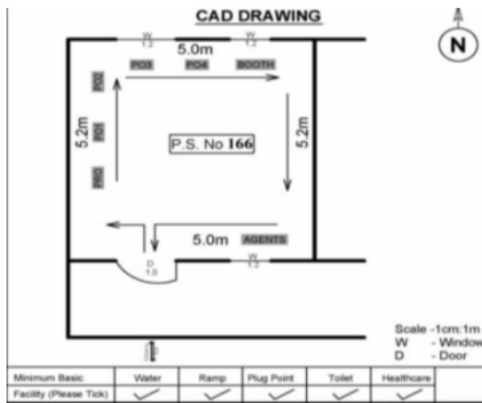

Google Map View

Polling Station Building Front View

Polling Station Front View

Cad View

Key MAP View

1 பெயர் : இளங்கோ - தந்தையின் பெயர்: பழனிசாமி - வீட்டு எண் : 1 வயது : 29 பாலினம் : ஆண் Photo is available	ROS0736652	2 பெயர் : ஆராயி - கணவர் பெயர்: முத்தாக் கவுண்டர் - வீட்டு எண் : 1-1 வயது : 78 பாலினம் : பெண் Photo is available	ROS0041798	3 பெயர் : மாணிக்கம் - தந்தையின் பெயர்: பச்சியண்ணன் - வீட்டு எண் : 1-1 வயது : 73 பாலினம் : ஆண் Photo is available	ROS0279950
4 பெயர் : மங்கம்மாள் - கணவர் பெயர்: பெருமாள் கவுண்டர் - வீட்டு எண் : 1-1 வயது : 69 பாலினம் : பெண் Photo is available	ROS0228239	5 பெயர் : பெருமாள் - தந்தையின் பெயர்: பச்சியண்ணன் - வீட்டு எண் : 1-1 வயது : 64 பாலினம் : ஆண் Photo is available	ROS0279919	6 பெயர் : ஆனந்தி - கணவர் பெயர்: மாணிக்கம் - வீட்டு எண் : 1-1 வயது : 64 பாலினம் : பெண் Photo is available	ROS0279943
7 பெயர் : கிருஷ்ணன் - தந்தையின் பெயர்: நல்லப்பன் - வீட்டு எண் : 1-1 வயது : 60 பாலினம் : ஆண் Photo is available	ROS0279968	8 பெயர் : அன்னகொடி - கணவர் பெயர்: பெருமாள் - வீட்டு எண் : 1-1 வயது : 59 பாலினம் : பெண் Photo is available	ROS0279927	9 பெயர் : பழனிசாமி - தந்தையின் பெயர்: முத்தாகவுண்டர் - வீட்டு எண் : 1-1 வயது : 58 பாலினம் : ஆண் Photo is available	ROS1458579
10 பெயர் : லட்சுமி - கணவர் பெயர்: கிருஷ்ணன் - வீட்டு எண் : 1-1 வயது : 56 பாலினம் : பெண் Photo is available	ROS0280115	11 பெயர் : அம்பிகா - கணவர் பெயர்: பழனிசாமி - வீட்டு எண் : 1-1 வயது : 50 பாலினம் : பெண் Photo is available	ROS1458587	12 பெயர் : மாயகண்ணன் - தந்தையின் பெயர்: சின்னபையன் - வீட்டு எண் : 1-1 வயது : 48 பாலினம் : ஆண் Photo is available	ROS0280123
13 பெயர் : அங்கப்பன் - தந்தையின் பெயர்: சின்னப்பன் - வீட்டு எண் : 1-1 வயது : 45 பாலினம் : ஆண் Photo is available	ROS0280081	14 பெயர் : வசந்தா - தந்தையின் பெயர்: முத்தாகவுண்டர் - வீட்டு எண் : 1-1 வயது : 45 பாலினம் : பெண் Photo is available	BDW3357431	15 பெயர் : சித்ரா - கணவர் பெயர்: குமார் - வீட்டு எண் : 1-1 வயது : 40 பாலினம் : பெண் Photo is available	ROS0279935
16 பெயர் : நந்தினி - கணவர் பெயர்: மணிகண்டன் - வீட்டு எண் : 1-1 வயது : 32 பாலினம் : பெண் Photo is available	ROS0525576	17 பெயர் : ரம்யா தந்தையின் பெயர்: மாயகண்ணன் வீட்டு எண் : 1-1 வயது : 25 பாலினம் : பெண் Photo is available	ROS2020808	18 பெயர் : கீதா - கணவர் பெயர்: முத்துசாமி - வீட்டு எண் : 1-1A வயது : 44 பாலினம் : பெண் Photo is available	ROS0228163
19 பெயர் : செல்வி - கணவர் பெயர்: கோபால் - வீட்டு எண் : 1-1A2 வயது : 49 பாலினம் : பெண் Photo is available	ROS0279737	20 பெயர் : குமார் - தந்தையின் பெயர்: பெருமாள் - வீட்டு எண் : 1-1B வயது : 46 பாலினம் : ஆண் Photo is available	ROS0228221	21 பெயர் : சுரேஷ் - தந்தையின் பெயர்: பெருமாள் - வீட்டு எண் : 1-1C வயது : 45 பாலினம் : ஆண் Photo is available	ROS0228213
22 பெயர் : காமாட்சி - கணவர் பெயர்: சுரேஷ் - வீட்டு எண் : 1-1C வயது : 41 பாலினம் : பெண் Photo is available	ROS0228205	23 பெயர் : ராதாமணி - கணவர் பெயர்: குமார் வீட்டு எண் : 1-1D வயது : 42 பாலினம் : பெண் Photo is available	ROS0228189	24 பெயர் : ஜோதி - கணவர் பெயர்: சண்முகம் - வீட்டு எண் : 1-1D3 வயது : 59 பாலினம் : பெண் Photo is available	ROS0279745
25 பெயர் : மாதையன் - தந்தையின் பெயர்: முத்து - வீட்டு எண் : 1-2 வயது : 73 பாலினம் : ஆண் Photo is available	ROS1458595	26 பெயர் : ரங்கநாயகி - கணவர் பெயர்: மாதையன் - வீட்டு எண் : 1-2 வயது : 65 பாலினம் : பெண் Photo is available	BDW2148898	27 பெயர் : பச்சமுத்து - தந்தையின் பெயர்: சின்னா - வீட்டு எண் : 1-3 வயது : 71 பாலினம் : ஆண் Photo is available	BDW1311190
28 பெயர் : மாரியம்மாள் - கணவர் பெயர்: பழனி - வீட்டு எண் : 1-3 வயது : 69 பாலினம் : பெண் Photo is available	ROS0280057	29 பெயர் : வெள்ளச்சி - கணவர் பெயர்: பச்சமுத்து - வீட்டு எண் : 1-3 வயது : 61 பாலினம் : பெண் Photo is available	ROS1458603	30 பெயர் : கலைச்செல்வி - கணவர் பெயர்: சுப்ரமணி - வீட்டு எண் : 1-3 வயது : 41 பாலினம் : பெண் Photo is available	BDW2148021