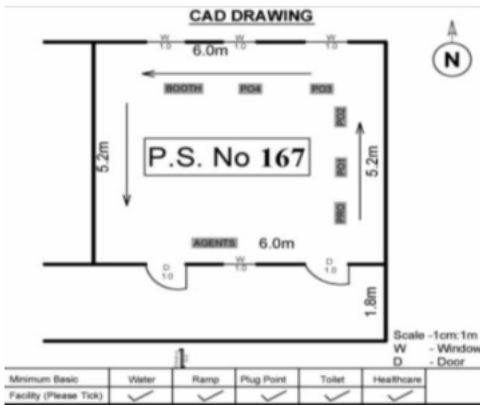

Google Map View

Polling Station Building Front View

Polling Station Front View

Cad View

Key MAP View

1	BDW3120714	பெயர் : முருகேசன் - தந்தையின் பெயர்: சுப்பிரமணி - வீட்டு எண் : 1-233 வயது : 63 பாலினம் : ஆண்	Photo is available	2	BDW3120722	பெயர் : சகுந்தலா - கணவர் பெயர்: முருகேசன் - வீட்டு எண் : 1-233 வயது : 55 பாலினம் : பெண்	Photo is available	3	ROS0228577	பெயர் : புவனேஸ்வரி - கணவர் பெயர்: முத்துசாமி - வீட்டு எண் : 2-2-26 வயது : 36 பாலினம் : பெண்	Photo is available
4	ROS0228783	பெயர் : கீதா - கணவர் பெயர்: செந்தில் குமார் - வீட்டு எண் : 2-2-96 வயது : 36 பாலினம் : பெண்	Photo is available	5	ROS0228932	பெயர் : சத்தியா - கணவர் பெயர்: மணிமாறன் - வீட்டு எண் : 2-4 வயது : 37 பாலினம் : பெண்	Photo is available	6	ROS0228775	பெயர் : மோகன்ராஜ் - தந்தையின் பெயர்: சுப்பிரமணி - வீட்டு எண் : 2-4 வயது : 37 பாலினம் : ஆண்	Photo is available
7	ROS0228551	பெயர் : கோகிலா - கணவர் பெயர்: சண்முகம் - வீட்டு எண் : 2-6B வயது : 35 பாலினம் : பெண்	Photo is available	8	ROS0332379	பெயர் : ஜெயக்குமார் - தந்தையின் பெயர்: ஆறுமுகம் - வீட்டு எண் : 2-15 வயது : 33 பாலினம் : ஆண்	Photo is available	9	ROS0228510	பெயர் : ரேவதி - கணவர் பெயர்: பச்சமுத்து - வீட்டு எண் : 2-31 வயது : 37 பாலினம் : பெண்	Photo is available
10	ROS2304624	பெயர் : சண்முகப்பிரியா சண்முகம் தந்தையின் பெயர்: சண்முகம் வீட்டு எண் : 2/31-2 வயது : 19 பாலினம் : பெண்	Photo is available	11	ROS0228569	பெயர் : கார்த்திக் - தந்தையின் பெயர்: ஜெயராமன் - வீட்டு எண் : 2-47 வயது : 35 பாலினம் : ஆண்	Photo is available	12	ROS0228585	பெயர் : வேல்முருகன் - தந்தையின் பெயர்: பச்சமுத்து - வீட்டு எண் : 2-56 வயது : 38 பாலினம் : ஆண்	Photo is available
13	ROS0228882	பெயர் : கணபதி - தந்தையின் பெயர்: ராஜா - வீட்டு எண் : 2-59 வயது : 35 பாலினம் : ஆண்	Photo is available	14	ROS2059541	பெயர் : பிரியா கணவர் பெயர்: கணபதி வீட்டு எண் : 2/59 வயது : 32 பாலினம் : பெண்	Photo is available	15	ROS2076354	பெயர் : புவனேஸ்வரி கணவர் பெயர்: வெங்கடாசலம் வீட்டு எண் : 2/59 வயது : 23 பாலினம் : பெண்	Photo is available
16	ROS1995828	பெயர் : ரங்கநாதன் தந்தையின் பெயர்: குப்பன் வீட்டு எண் : 2/68 வயது : 53 பாலினம் : ஆண்	Photo is available	17	ROS1935394	பெயர் : சஞ்சய் தந்தையின் பெயர்: அருணகிரி வீட்டு எண் : 2/75 வயது : 24 பாலினம் : ஆண்	Photo is available	18	ROS1995620	பெயர் : மீனாச்சி கணவர் பெயர்: ரங்கநாதன் வீட்டு எண் : 2/168 வயது : 50 பாலினம் : பெண்	Photo is available
19	ROS0526491	பெயர் : மணிகண்டன் - தந்தையின் பெயர்: பச்சமுத்து - வீட்டு எண் : 2/178 பட்டன் தேரு வயது : 32 பாலினம் : ஆண்	Photo is available	20	ROS0526095	பெயர் : கோமதி - கணவர் பெயர்: விஜய குமார் - வீட்டு எண் : 2-222 வயது : 34 பாலினம் : பெண்	Photo is available	21	ROS0618736	பெயர் : விஜயகுமார் - தந்தையின் பெயர்: மாதையன் - வீட்டு எண் : 2-222A வயது : 43 பாலினம் : ஆண்	Photo is available
22	ROS0993196	பெயர் : விஜய் தந்தையின் பெயர்: சீனிவாசன் வீட்டு எண் : 2/271 வயது : 26 பாலினம் : ஆண்	Photo is available	23	ROS1471911	பெயர் : லட்சுமி - கணவர் பெயர்: கோவிந்தராஜ் - வீட்டு எண் : 3-1 வயது : 66 பாலினம் : பெண்	Photo is available	24	ROS1471929	பெயர் : குணசேகரன் - தந்தையின் பெயர்: கோவிந்தராஜ் - வீட்டு எண் : 3-1 வயது : 56 பாலினம் : ஆண்	Photo is available
25	BDW1428200	பெயர் : மல்லிகா - கணவர் பெயர்: மோகன் - வீட்டு எண் : 3-1 வயது : 54 பாலினம் : பெண்	Photo is available	26	BDW1310143	பெயர் : சுகதி - கணவர் பெயர்: குணசேகரன் - வீட்டு எண் : 3-1 வயது : 49 பாலினம் : பெண்	Photo is available	27	ROS2179109	பெயர் : கு சூரியப்பிரகாஷ் தந்தையின் பெயர்: குணசேகரன் வீட்டு எண் : 3/1ஏ வயது : 22 பாலினம் : ஆண்	Photo is available
28	BDW2146967	பெயர் : ராஜீ - தந்தையின் பெயர்: சண்முகம் - வீட்டு எண் : 3-3 வயது : 54 பாலினம் : ஆண்	Photo is available	29	ROS1755347	பெயர் : தங்கம் - கணவர் பெயர்: ராஜீ - வீட்டு எண் : 3-3 வயது : 48 பாலினம் : பெண்	Photo is available	30	ROS2155893	பெயர் : தீபக் தந்தையின் பெயர்: ராஜீ வீட்டு எண் : 3/3 வயது : 22 பாலினம் : ஆண்	Photo is available