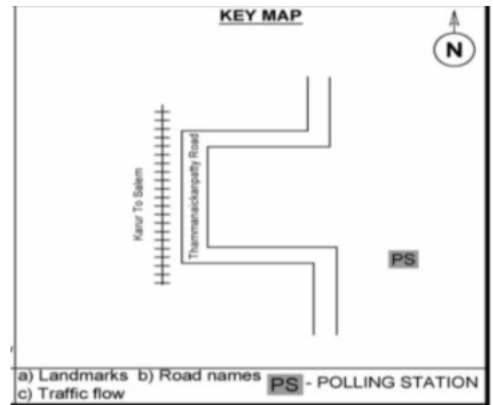

Google Map View

Polling Station Building Front View

Polling Station Front View

Cad View

Key MAP View

1	BDW3120714	பெயர் : முருகேசன் - தந்தையின் பெயர்: சுப்பிரமணி - வீட்டு எண் : 1-233 வயது : 63 பாலினம் : ஆண்	Photo is available	2	BDW3120722	பெயர் : சகுந்தலா - கணவர் பெயர்: முருகேசன் - வீட்டு எண் : 1-233 வயது : 55 பாலினம் : பெண்	Photo is available	3	ROS0228577	பெயர் : புவனேஸ்வரி - கணவர் பெயர்: முத்துசாமி - வீட்டு எண் : 2-2-26 வயது : 36 பாலினம் : பெண்	Photo is available
4	ROS0228783	பெயர் : கீதா - கணவர் பெயர்: செந்தில் குமார் - வீட்டு எண் : 2-2-96 வயது : 36 பாலினம் : பெண்	Photo is available	5	ROS0228932	பெயர் : சத்தியா - கணவர் பெயர்: மணிமாறன் - வீட்டு எண் : 2-4 வயது : 37 பாலினம் : பெண்	Photo is available	6	ROS0228775	பெயர் : மோகன்ராஜ் - தந்தையின் பெயர்: சுப்பிரமணி - வீட்டு எண் : 2-4 வயது : 37 பாலினம் : ஆண்	Photo is available
7	ROS0228551	பெயர் : கோகிலா - கணவர் பெயர்: சண்முகம் - வீட்டு எண் : 2-6B வயது : 35 பாலினம் : பெண்	Photo is available	8	ROS0332379	பெயர் : ஜெயக்குமார் - தந்தையின் பெயர்: ஆறுமுகம் - வீட்டு எண் : 2-15 வயது : 33 பாலினம் : ஆண்	Photo is available	9	ROS0228510	பெயர் : ரேவதி - கணவர் பெயர்: பச்சமுத்து - வீட்டு எண் : 2-31 வயது : 37 பாலினம் : பெண்	Photo is available
10	ROS2304624	பெயர் : சண்முகப்பிரியா சண்முகம் தந்தையின் பெயர்: சண்முகம் வீட்டு எண் : 2/31-2 வயது : 19 பாலினம் : பெண்	Photo is available	11	ROS0228569	பெயர் : கார்த்திக் - தந்தையின் பெயர்: ஜெயராமன் - வீட்டு எண் : 2-47 வயது : 35 பாலினம் : ஆண்	Photo is available	12	ROS0228585	பெயர் : வேல்முருகன் - தந்தையின் பெயர்: பச்சமுத்து - வீட்டு எண் : 2-56 வயது : 38 பாலினம் : ஆண்	Photo is available
13	ROS0228882	பெயர் : கணபதி - தந்தையின் பெயர்: ராஜா - வீட்டு எண் : 2-59 வயது : 35 பாலினம் : ஆண்	Photo is available	14	ROS2059541	பெயர் : பிரியா கணவர் பெயர்: கணபதி வீட்டு எண் : 2/59 வயது : 32 பாலினம் : பெண்	Photo is available	15	ROS2076354	பெயர் : புவனேஸ்வரி கணவர் பெயர்: வெங்கடாசலம் வீட்டு எண் : 2/59 வயது : 23 பாலினம் : பெண்	Photo is available
16	ROS1995828	பெயர் : ரங்கநாதன் தந்தையின் பெயர்: குப்பன் வீட்டு எண் : 2/68 வயது : 53 பாலினம் : ஆண்	Photo is available	17	ROS1935394	பெயர் : சஞ்சய் தந்தையின் பெயர்: அருணகிரி வீட்டு எண் : 2/75 வயது : 24 பாலினம் : ஆண்	Photo is available	18	ROS1995620	பெயர் : மீனாச்சி கணவர் பெயர்: ரங்கநாதன் வீட்டு எண் : 2/168 வயது : 50 பாலினம் : பெண்	Photo is available
19	ROS0526491	பெயர் : மணிகண்டன் - தந்தையின் பெயர்: பச்சமுத்து - வீட்டு எண் : 2/178 பட்டன் தேரு வயது : 32 பாலினம் : ஆண்	Photo is available	20	ROS0526095	பெயர் : கோமதி - கணவர் பெயர்: விஜய குமார் - வீட்டு எண் : 2-222 வயது : 34 பாலினம் : பெண்	Photo is available	21	ROS0618736	பெயர் : விஜயகுமார் - தந்தையின் பெயர்: மாதையன் - வீட்டு எண் : 2-222A வயது : 43 பாலினம் : ஆண்	Photo is available
22	ROS0993196	பெயர் : விஜய் தந்தையின் பெயர்: சீனிவாசன் வீட்டு எண் : 2/271 வயது : 26 பாலினம் : ஆண்	Photo is available	23	ROS1471911	பெயர் : லட்சுமி - கணவர் பெயர்: கோவிந்தராஜ் - வீட்டு எண் : 3-1 வயது : 66 பாலினம் : பெண்	Photo is available	24	ROS1471929	பெயர் : குணசேகரன் - தந்தையின் பெயர்: கோவிந்தராஜ் - வீட்டு எண் : 3-1 வயது : 56 பாலினம் : ஆண்	Photo is available
25	BDW1428200	பெயர் : மல்லிகா - கணவர் பெயர்: மோகன் - வீட்டு எண் : 3-1 வயது : 54 பாலினம் : பெண்	Photo is available	26	BDW1310143	பெயர் : சுகதி - கணவர் பெயர்: குணசேகரன் - வீட்டு எண் : 3-1 வயது : 49 பாலினம் : பெண்	Photo is available	27	ROS2179109	பெயர் : கு சூரியப்பிரகாஷ் தந்தையின் பெயர்: குணசேகரன் வீட்டு எண் : 3/1ஏ வயது : 22 பாலினம் : ஆண்	Photo is available
28	BDW2146967	பெயர் : ராஜீ - தந்தையின் பெயர்: சண்முகம் - வீட்டு எண் : 3-3 வயது : 54 பாலினம் : ஆண்	Photo is available	29	ROS1755347	பெயர் : தங்கம் - கணவர் பெயர்: ராஜீ - வீட்டு எண் : 3-3 வயது : 48 பாலினம் : பெண்	Photo is available	30	ROS2155893	பெயர் : தீபக் தந்தையின் பெயர்: ராஜீ வீட்டு எண் : 3/3 வயது : 22 பாலினம் : ஆண்	Photo is available