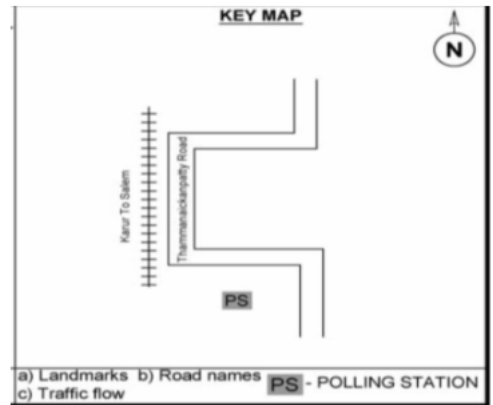

Cad View

Key MAP View